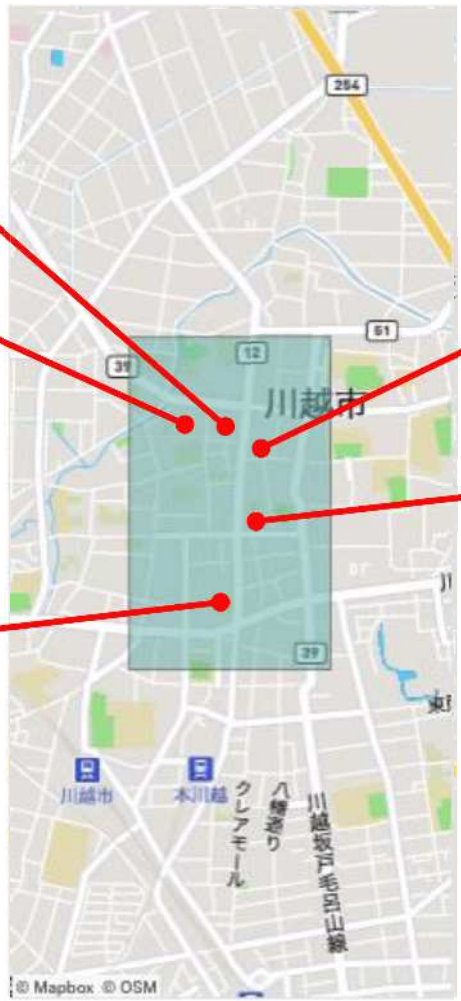

提供エリアについて

エリア名	備考	エリア名	備考
一番街周辺		伊佐沼周辺	
川越氷川神社周辺		主要4エリア	
喜多院周辺		埼玉県川越市	

各エリア周辺情報

一番街周辺

川越まつり会館

菓子屋横丁

時の鐘

山崎美術館

蓮馨寺

各エリア周辺情報

川越氷川神社周辺

各エリア周辺情報

喜多院周辺

川越大師 喜多院

成田山川越別院

中院

各エリア周辺情報

伊佐沼周辺

各エリア周辺情報

4 エリア合計

川越氷川神社周辺

一番街周辺

喜多院周辺

伊佐沼周辺