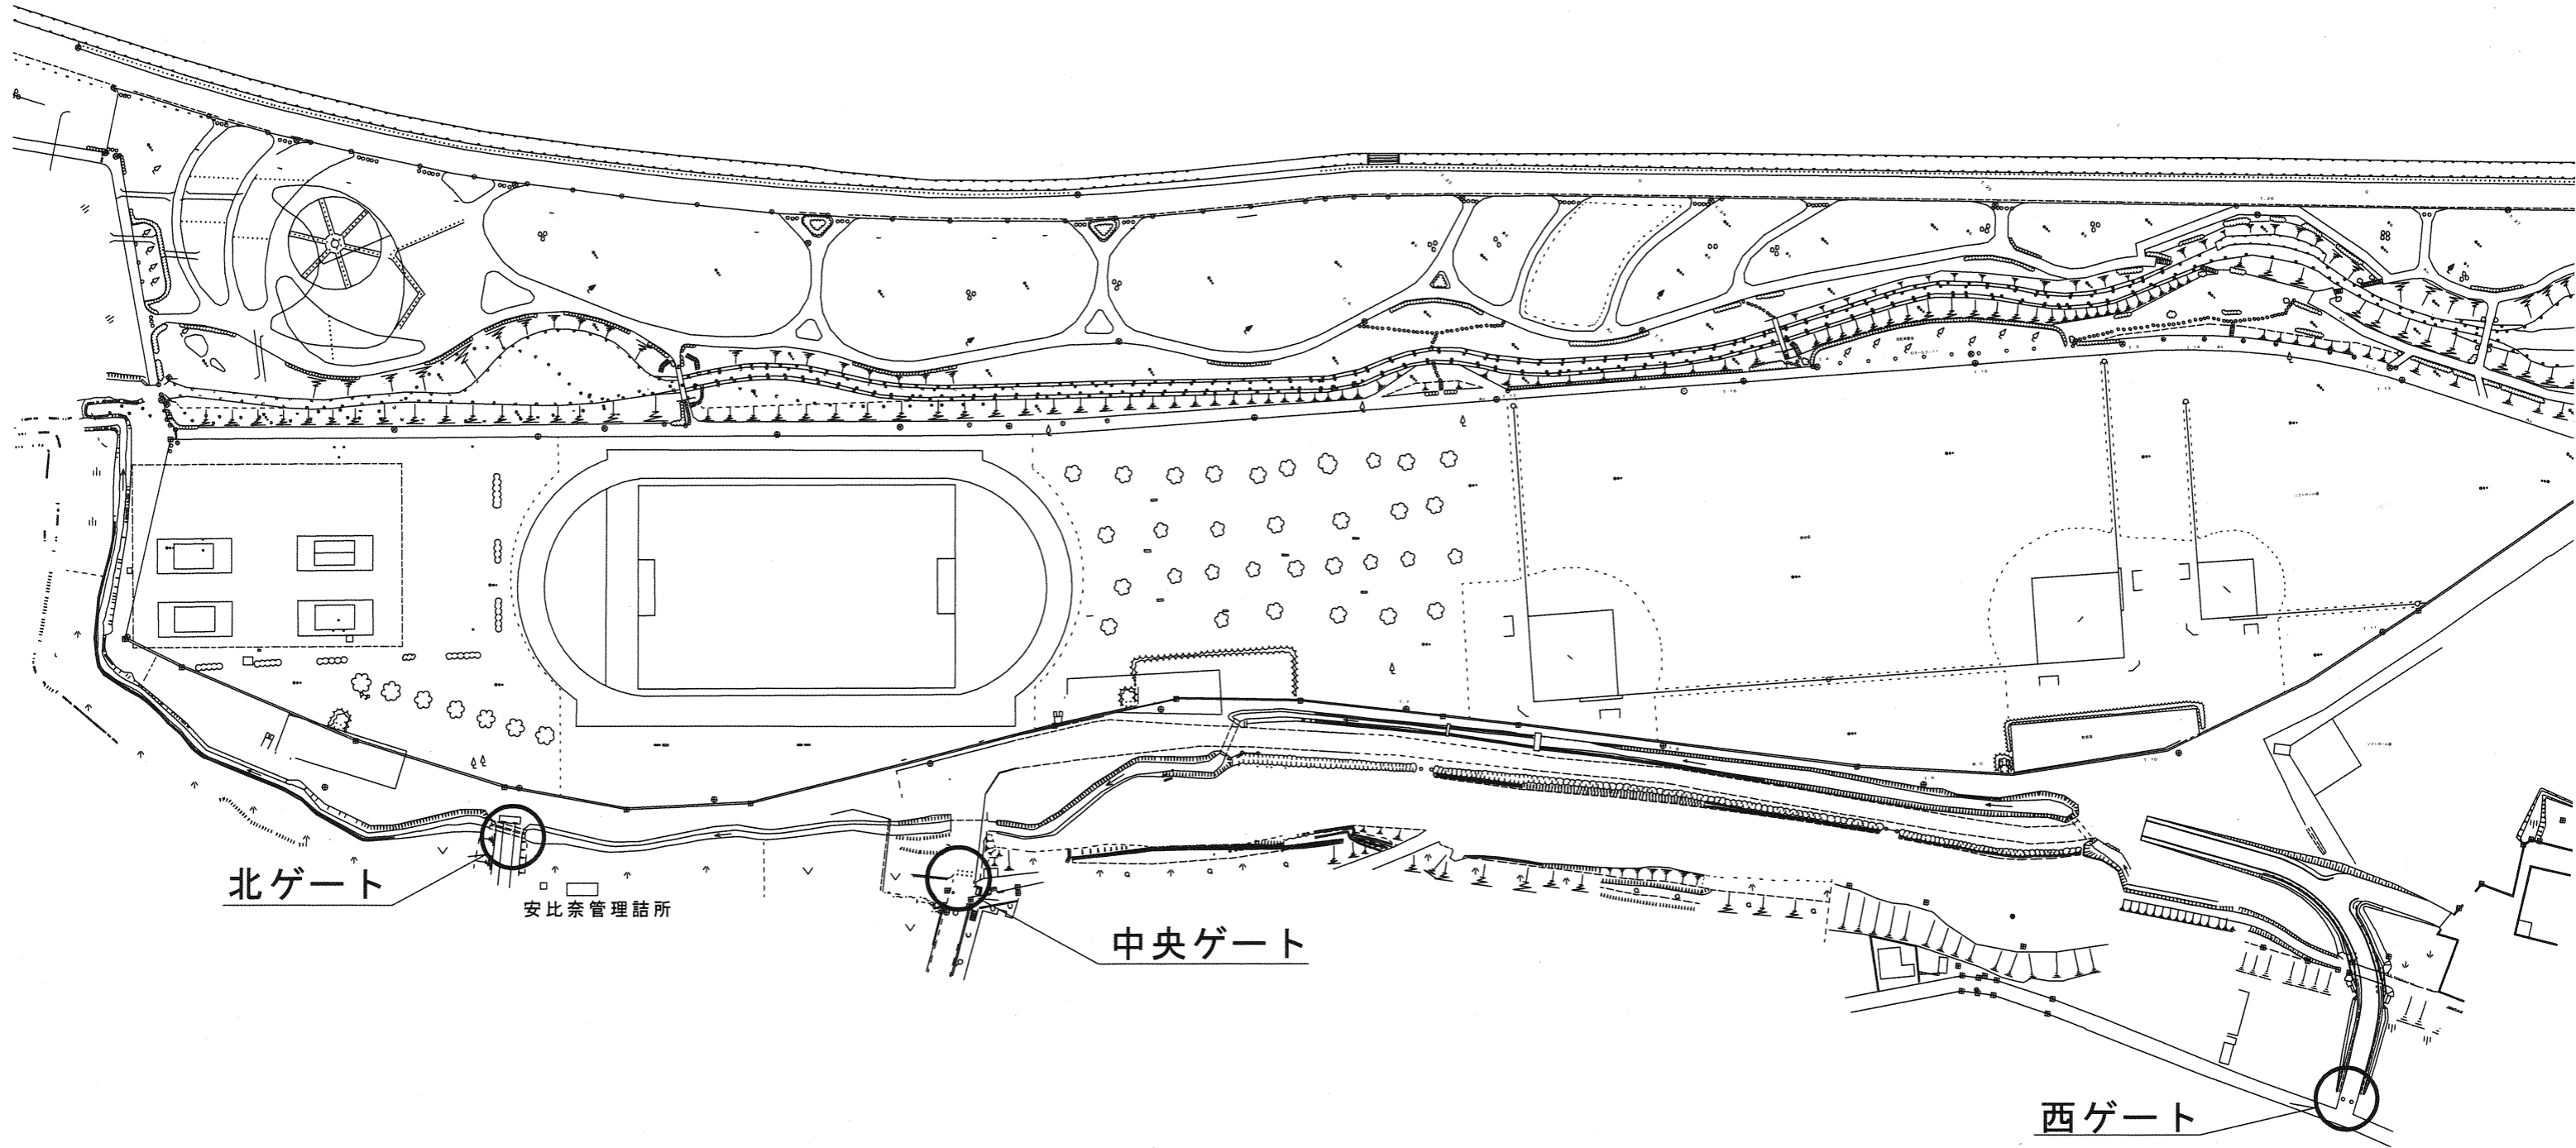

安比奈親水公園

北ゲート

安比奈管理詰所

中央ゲート

西ゲート