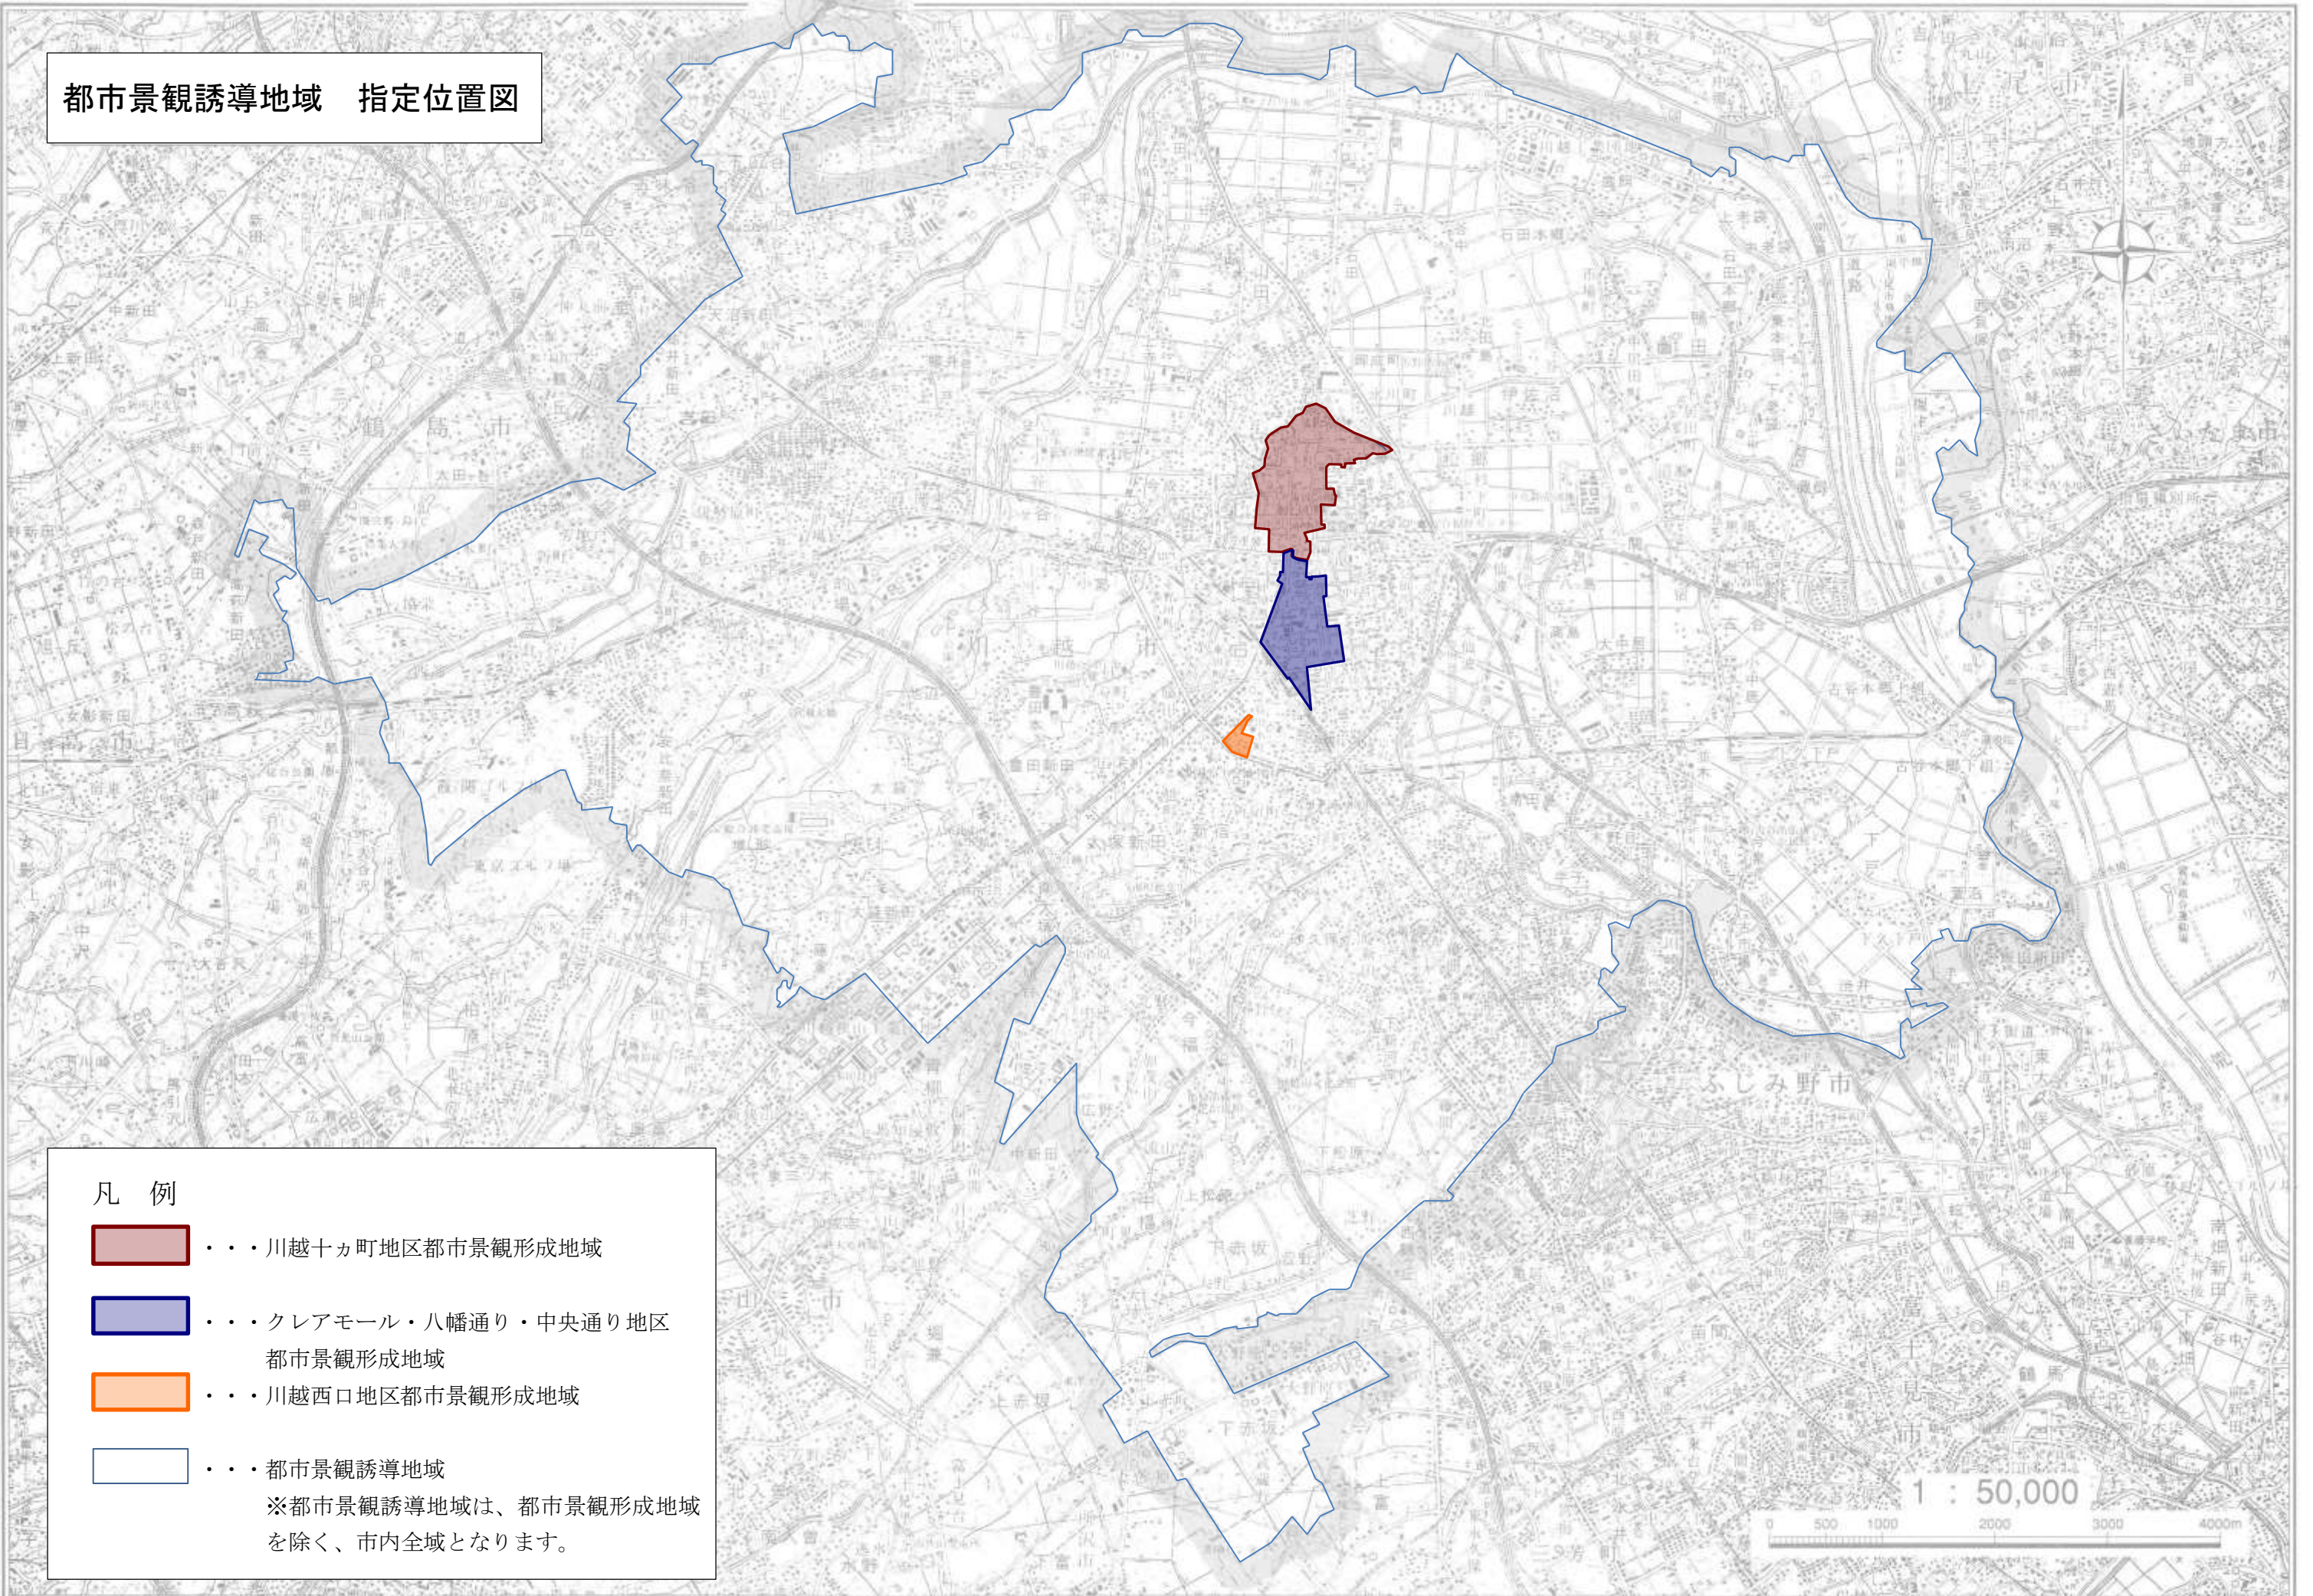

# 都市景観誘導地域 指定位置図

## 凡例

- . . . 川越十カ町地区都市景観形成地域
- . . . クリアモール・八幡通り・中央通り地区  
都市景観形成地域
- . . . 川越西口地区都市景観形成地域
- . . . 都市景観誘導地域  
※都市景観誘導地域は、都市景観形成地域  
を除く、市内全域となります。