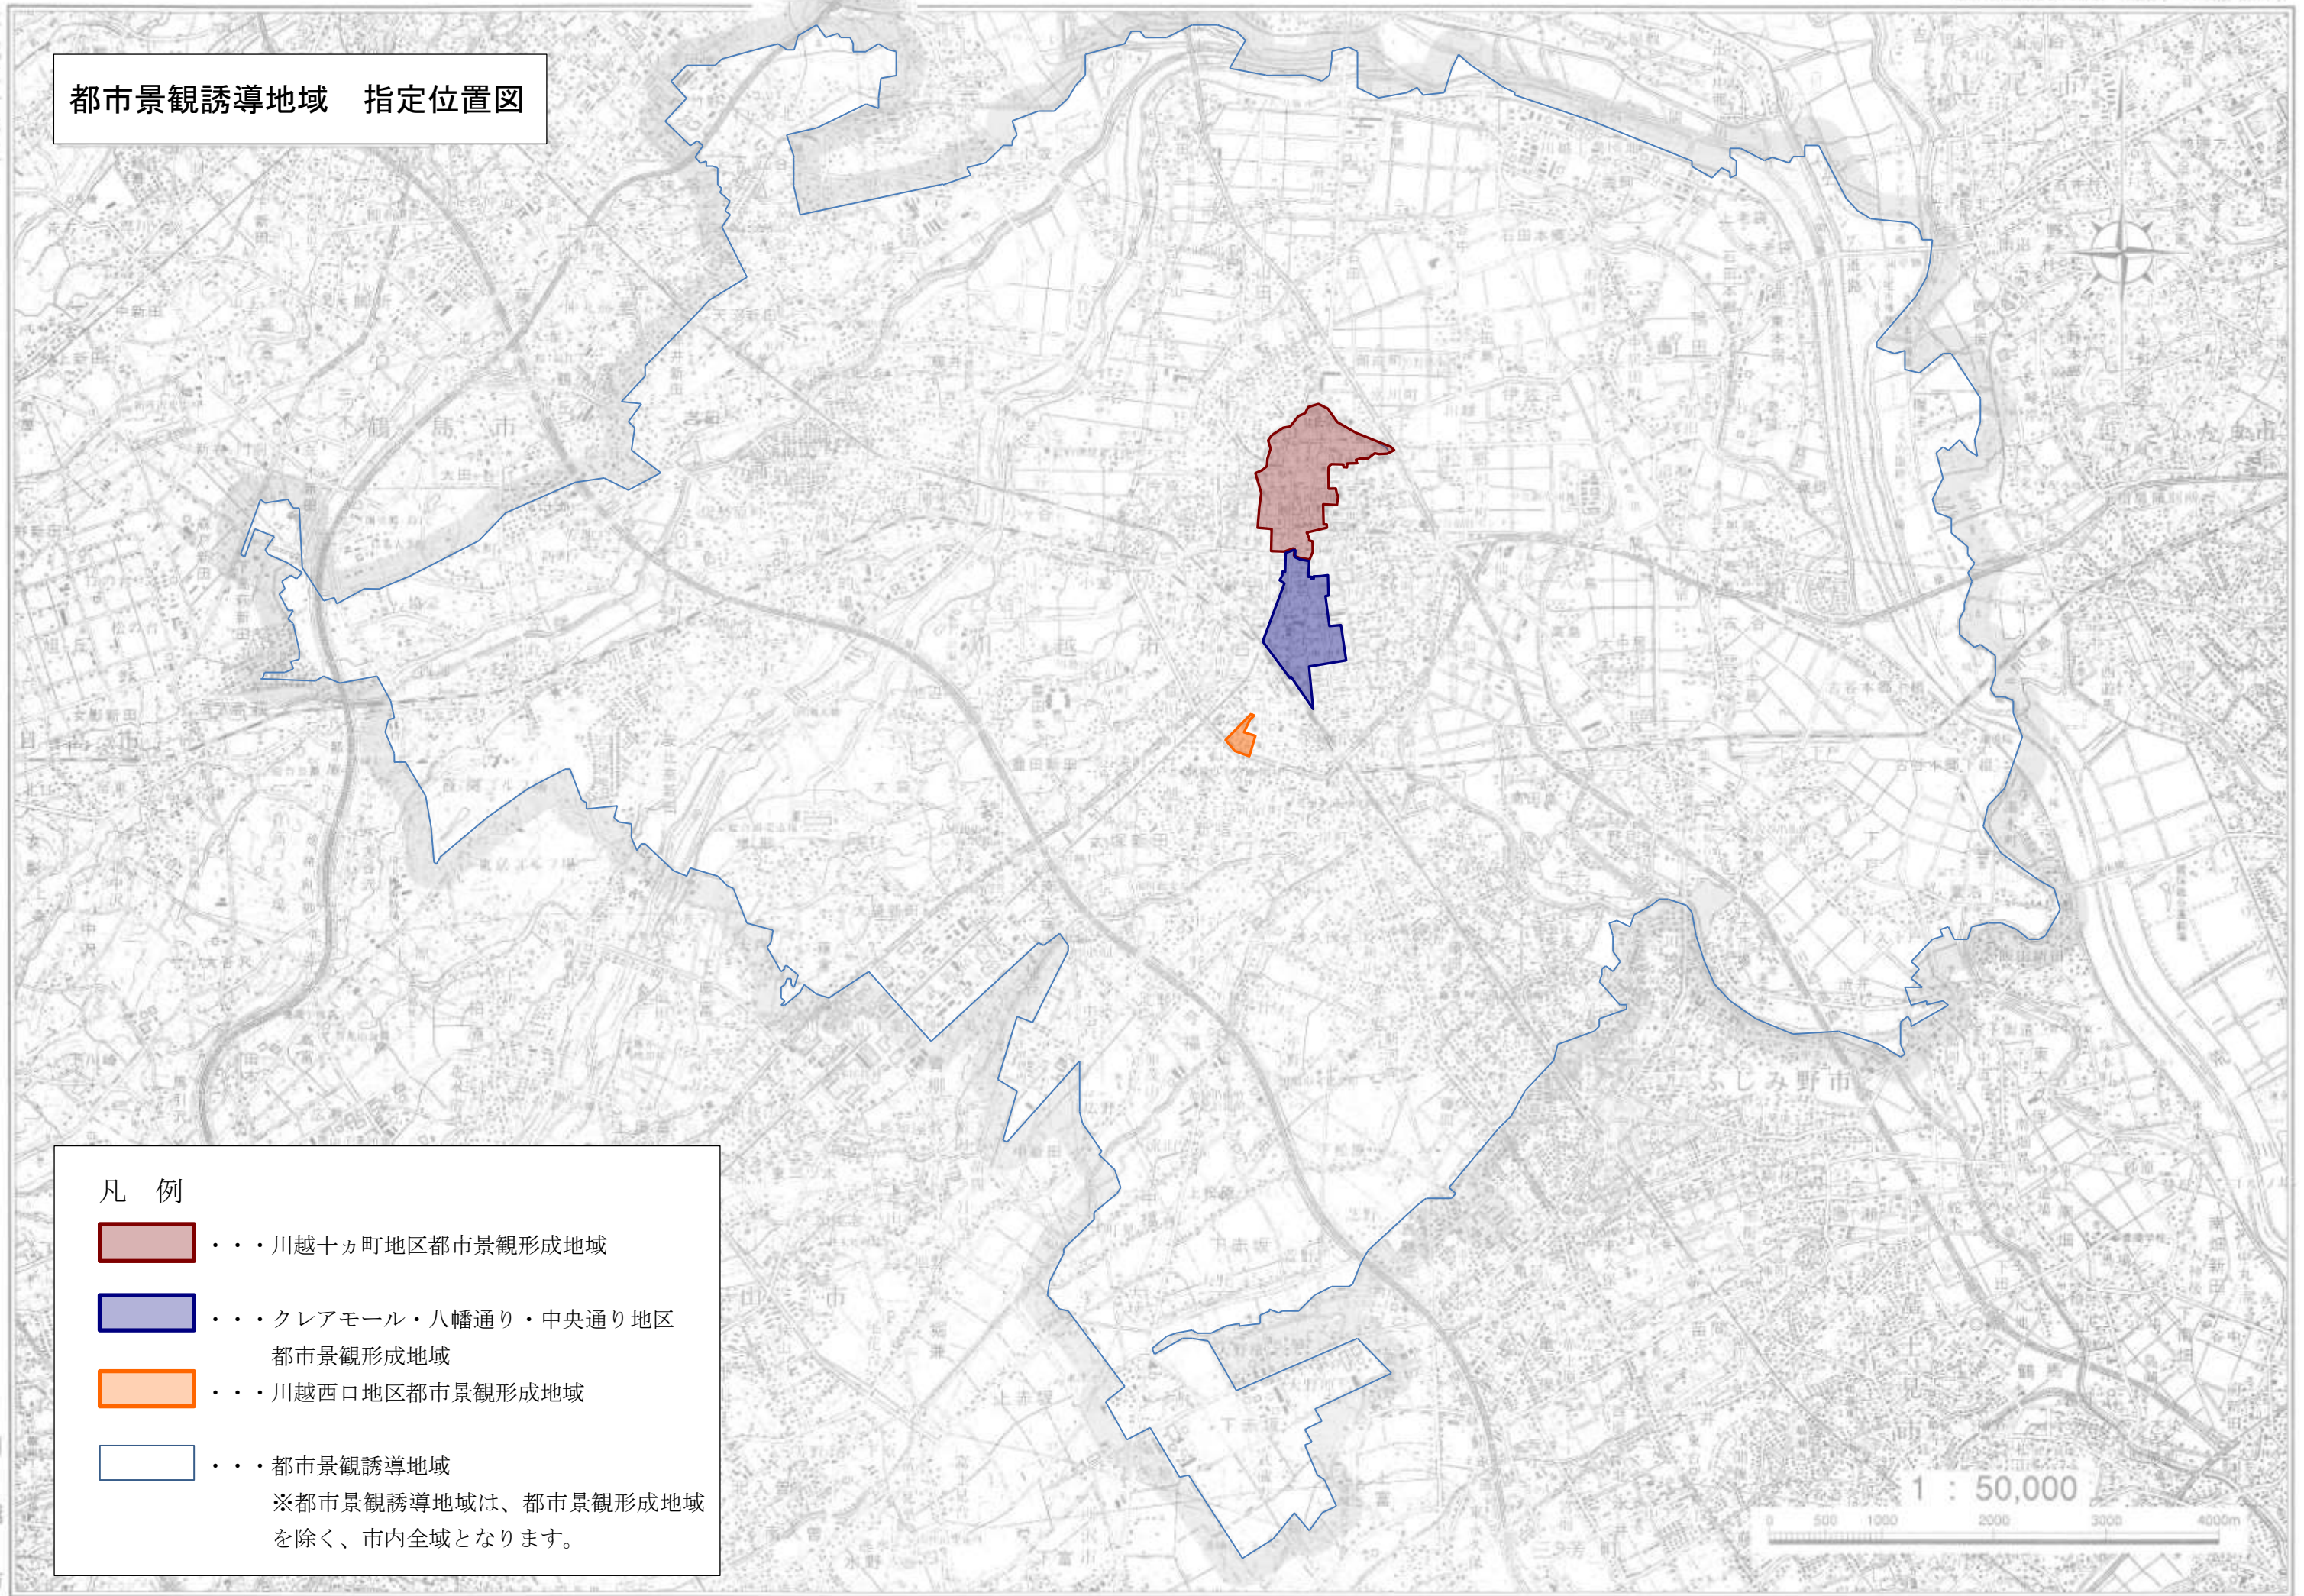

平成二十年三月

都市景観誘導地域 指定位置図

凡 例

- . . . 川越十ヵ町地区都市景観形成地域
- . . . クレアモール・八幡通り・中央通り地区
都市景観形成地域
- . . . 川越西口地区都市景観形成地域
- . . . 都市景観誘導地域
※都市景観誘導地域は、都市景観形成地域を除く、市内全域となります。

1 : 50,000

0 500 1000 2000 3000 4000m