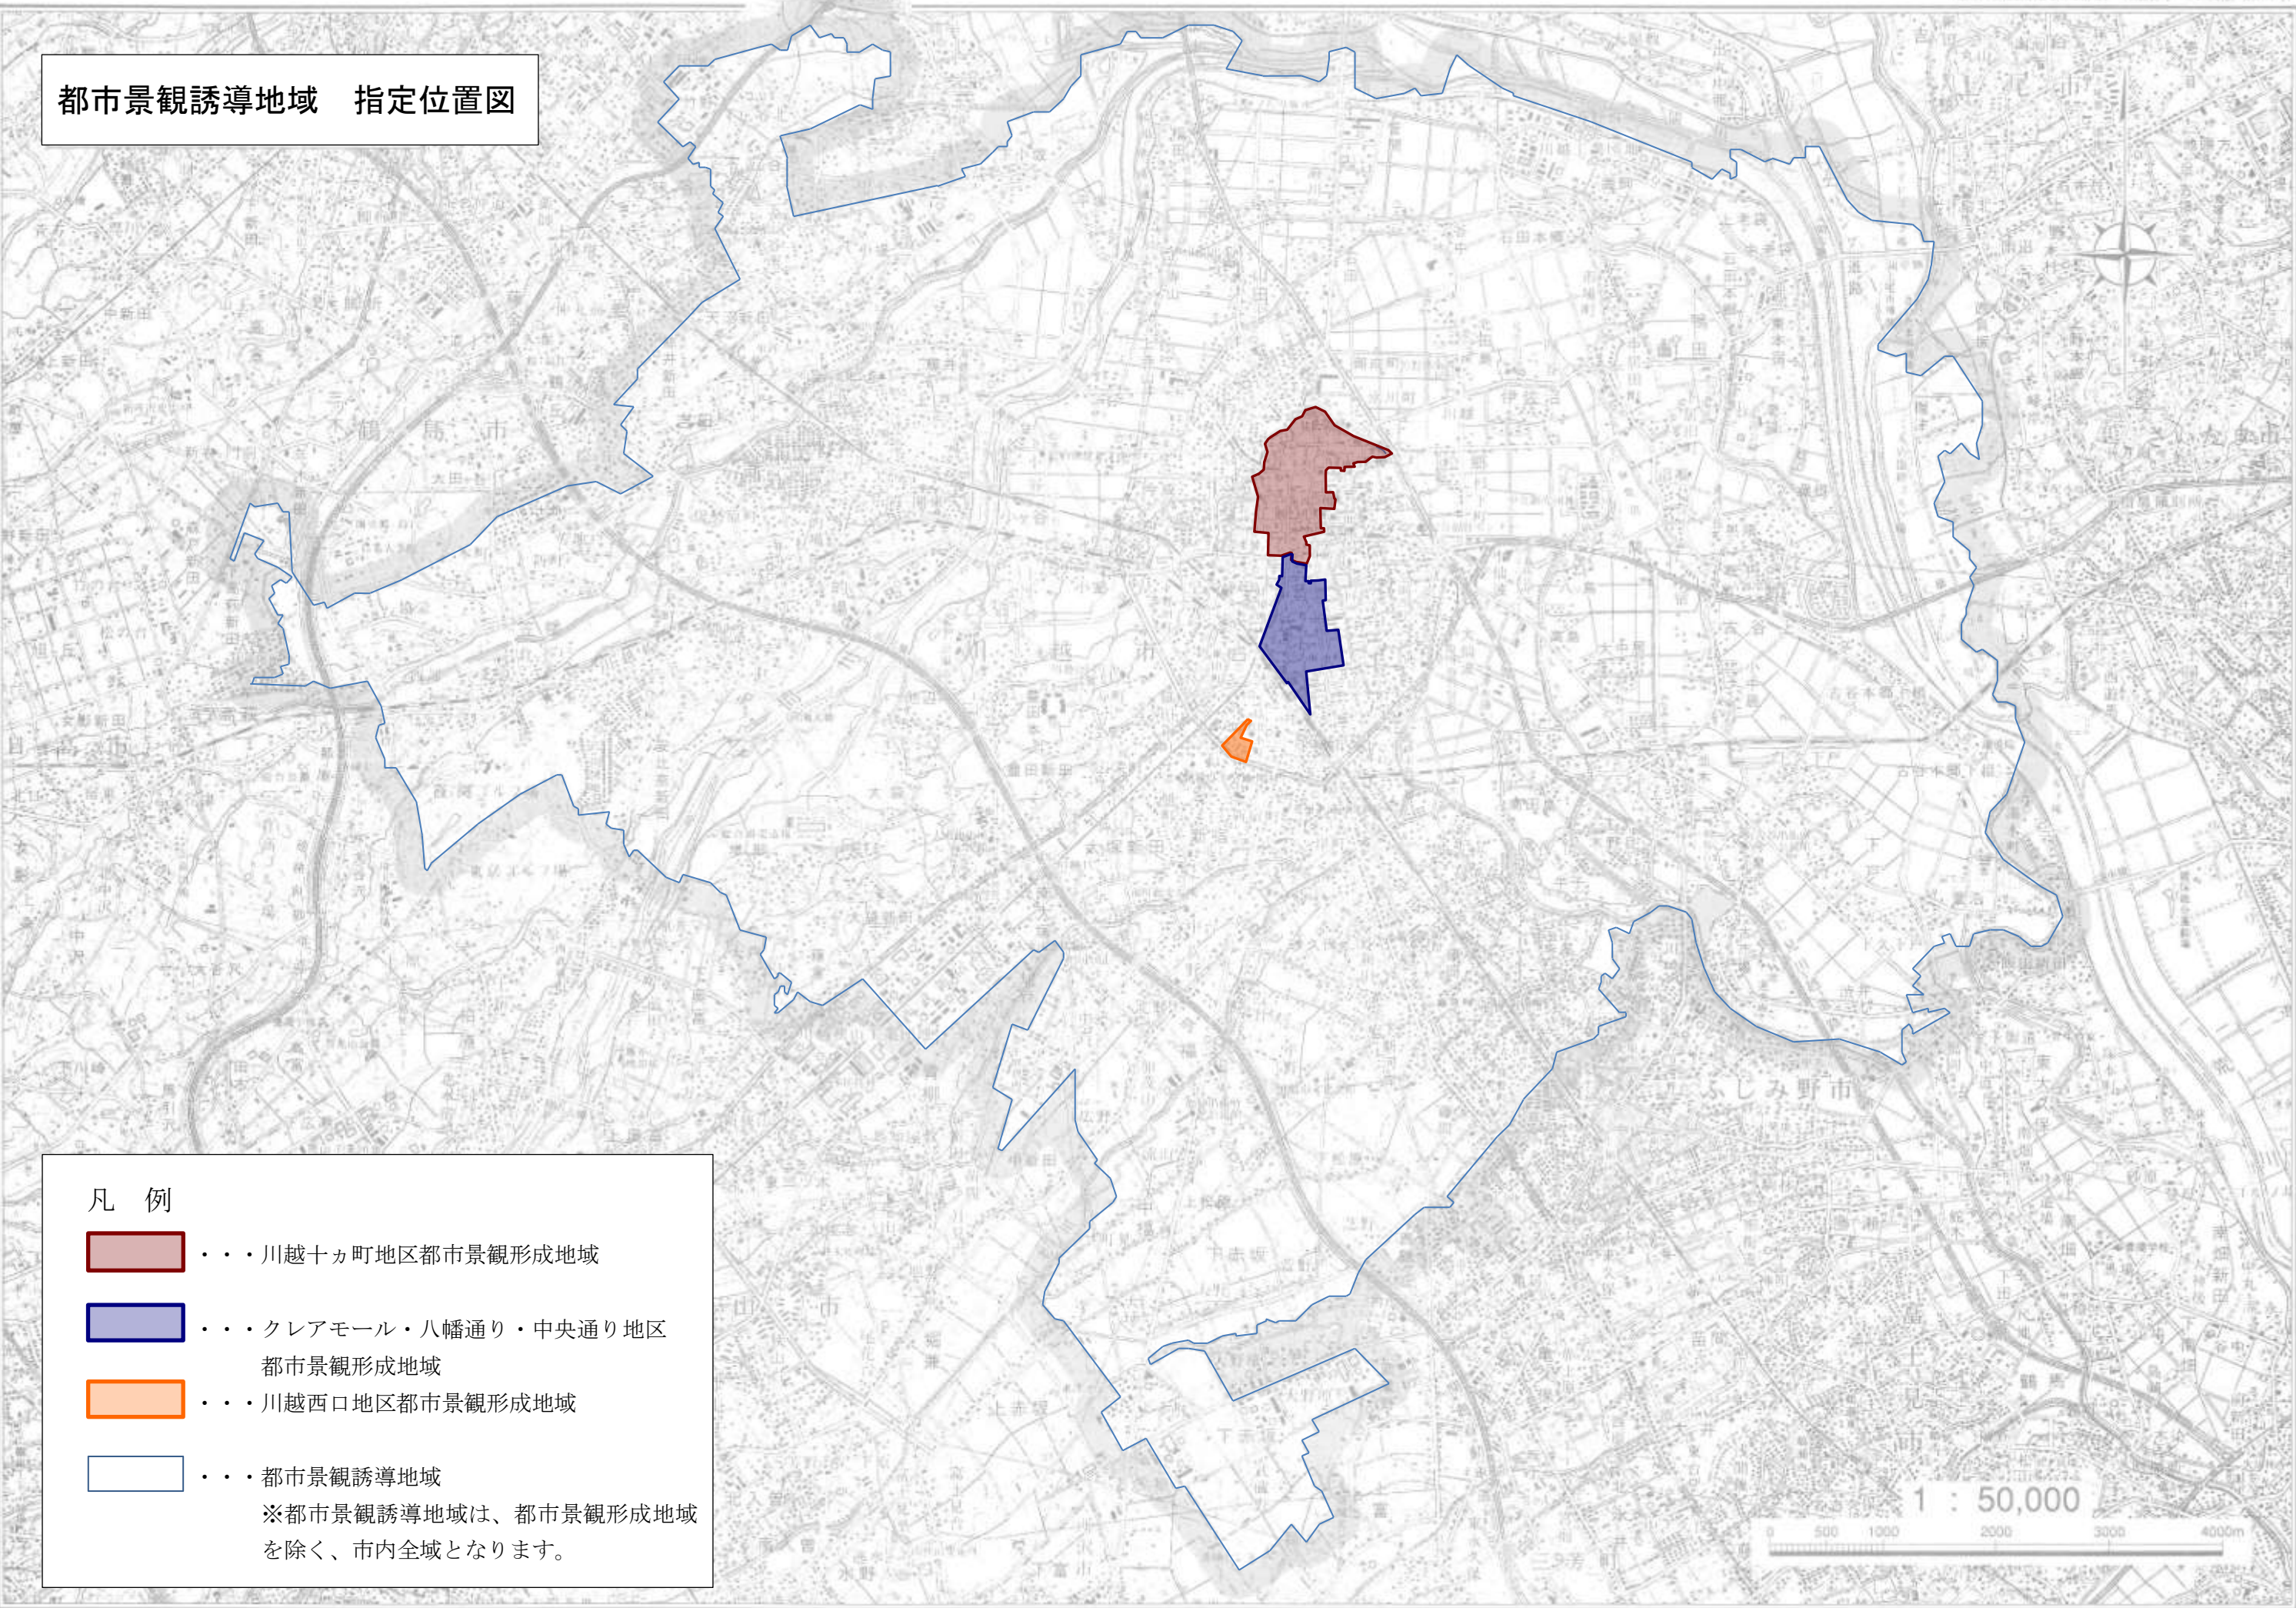

平成二十年三月

都市景観誘導地域 指定位置図

凡 例

- . . . 川越十ヵ町地区都市景観形成地域
- . . . クレアモール・八幡通り・中央通り地区都市景観形成地域
- . . . 川越西口地区都市景観形成地域
- . . . 都市景観誘導地域
※都市景観誘導地域は、都市景観形成地域を除く、市内全域となります。

1 : 50,000

0 500 1000 2000 3000 4000m