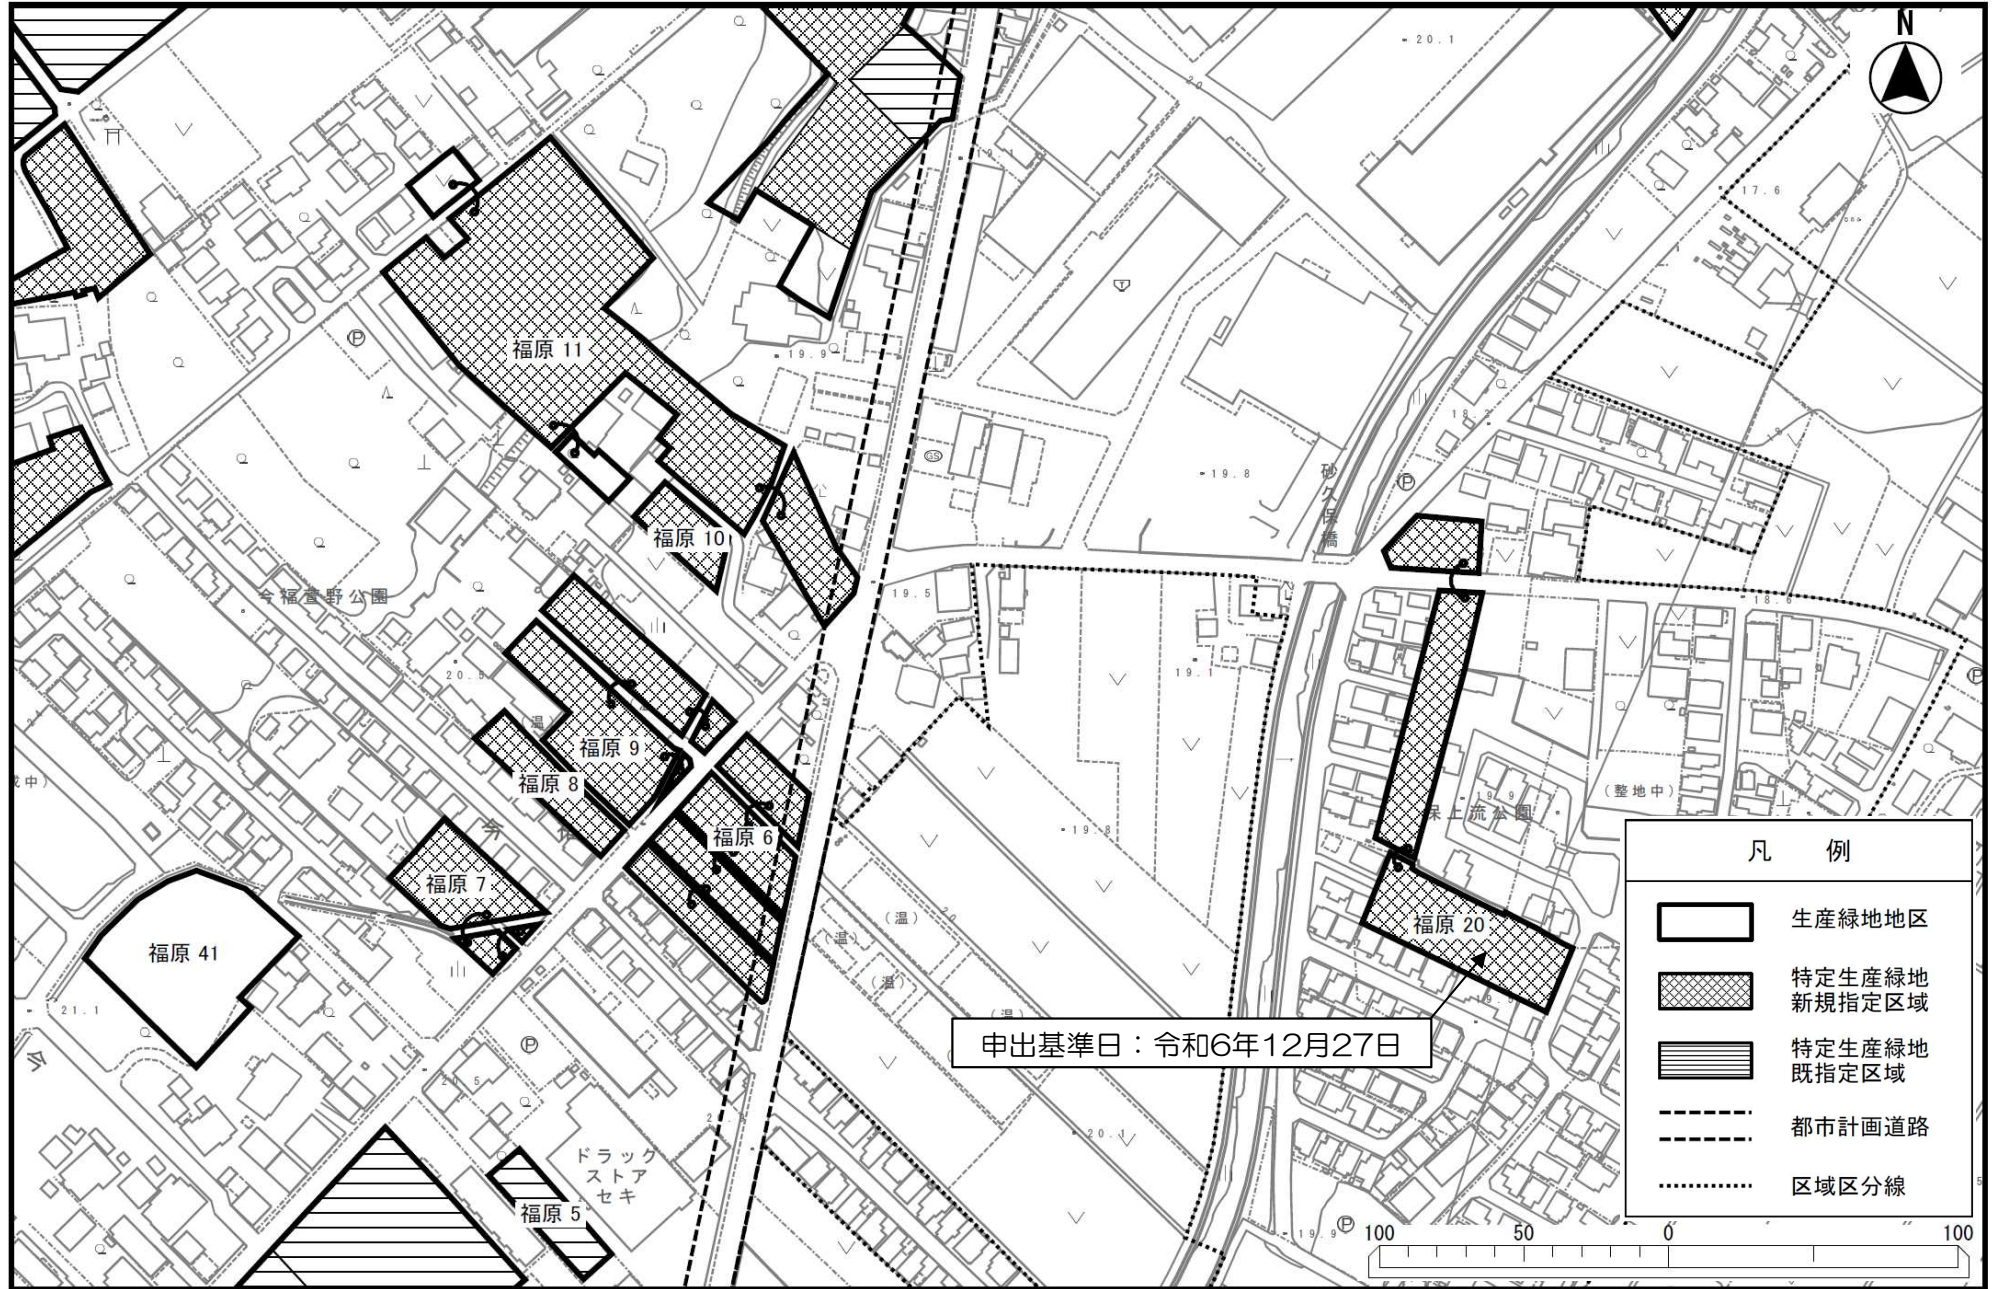

凡 例	
	生産緑地地区
	特定生産緑地 新規指定区域
	特定生産緑地 既指定区域
	都市計画道路
	区域区分線

申出基準日：令和6年12月27日

凡 例

-  生産緑地地区
-  特定生産緑地  
新規指定区域
-  特定生産緑地  
既指定区域
-  都市計画道路
-  区域区分線