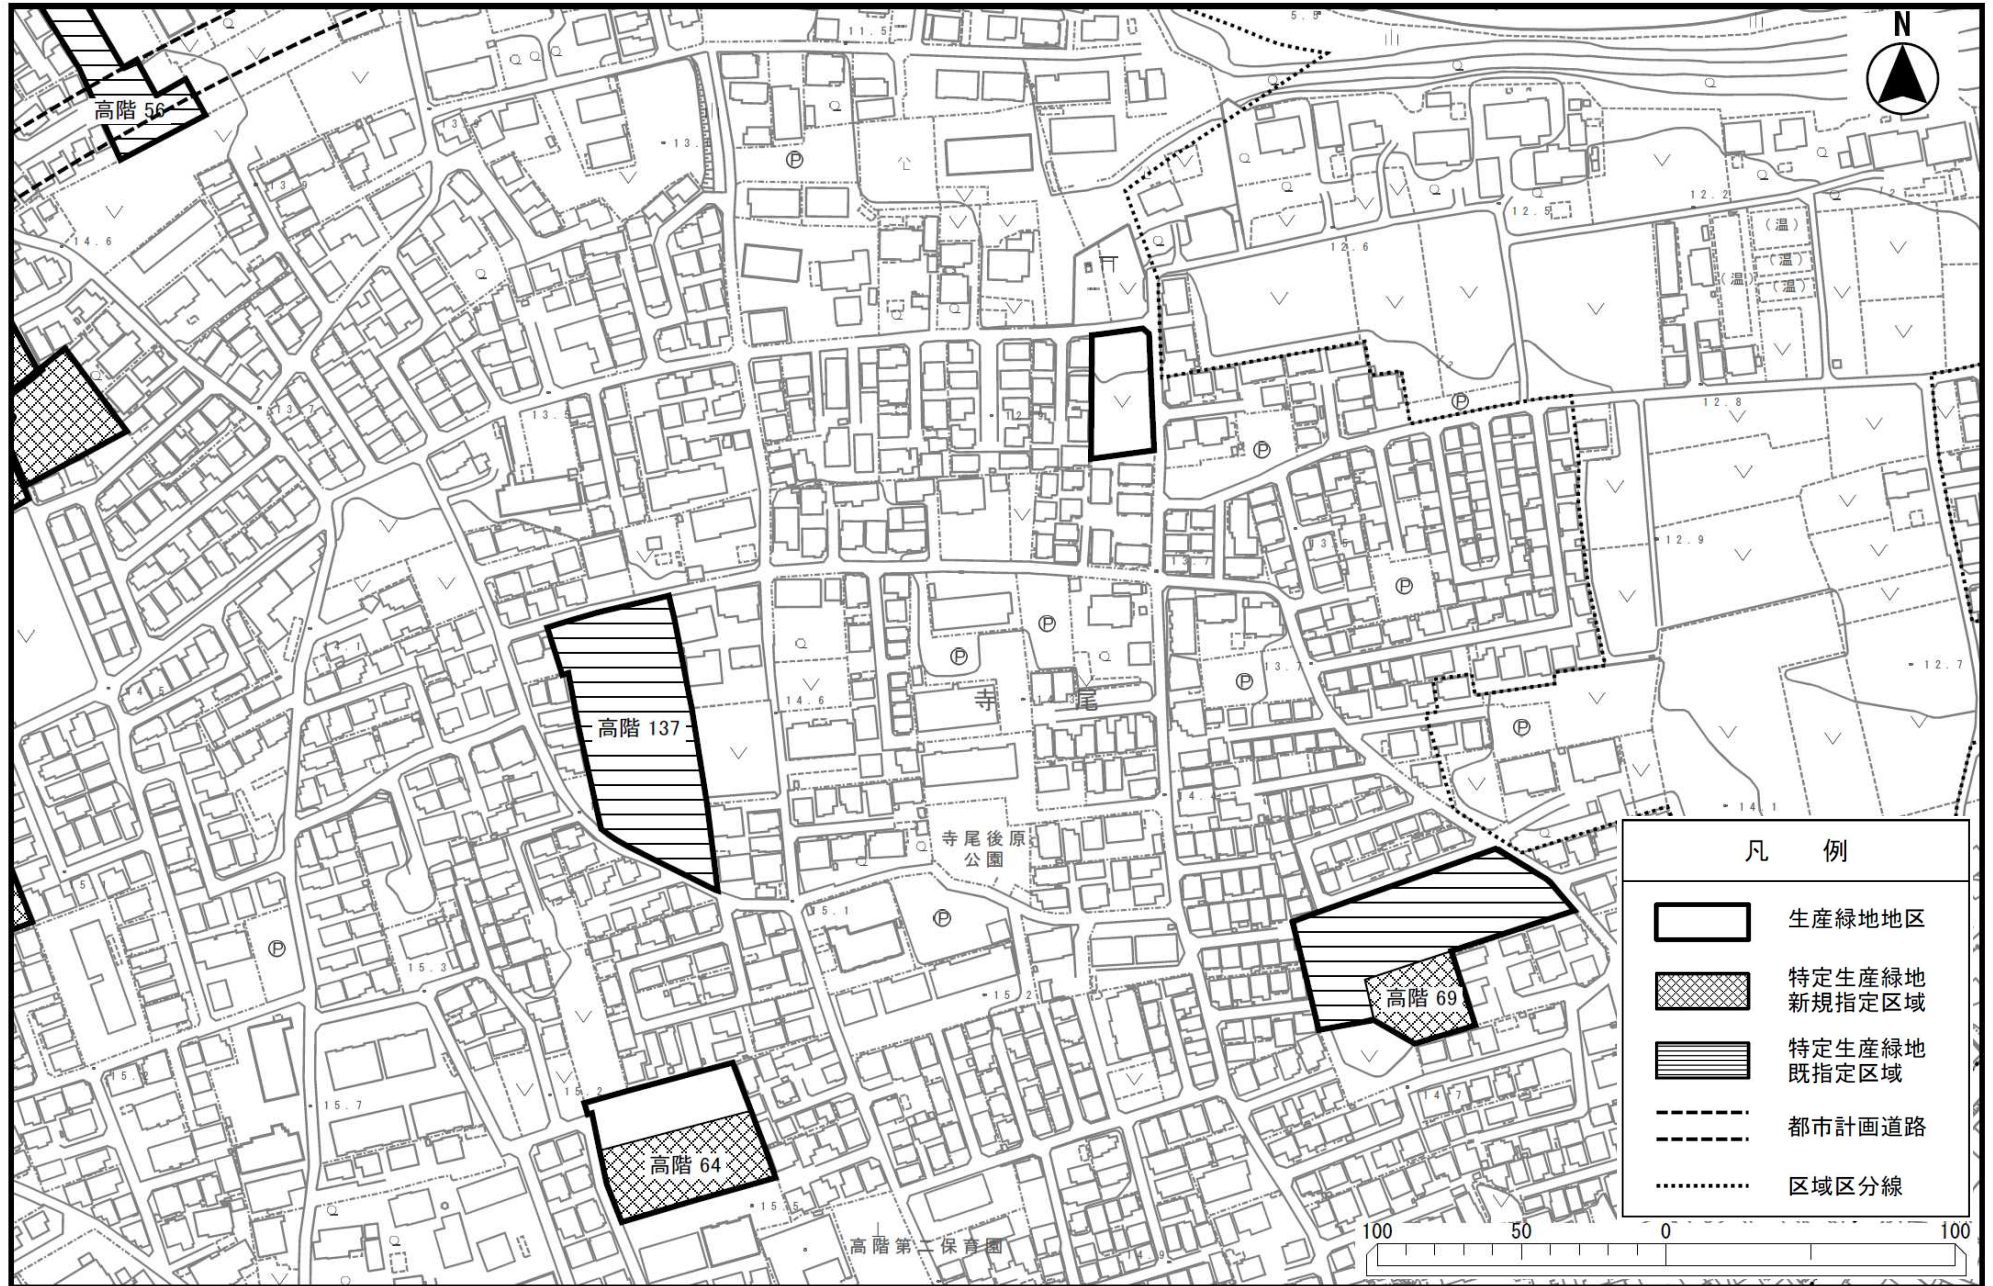

凡 例	
	生産緑地地区
	特定生産緑地 新規指定区域
	特定生産緑地 既指定区域
	都市計画道路
	区域区分線

申出基準日：令和6年12月27日

凡 例

-  生産緑地地区
-  特定生産緑地  
新規指定区域
-  特定生産緑地  
既指定区域
-  都市計画道路
-  区域区分線