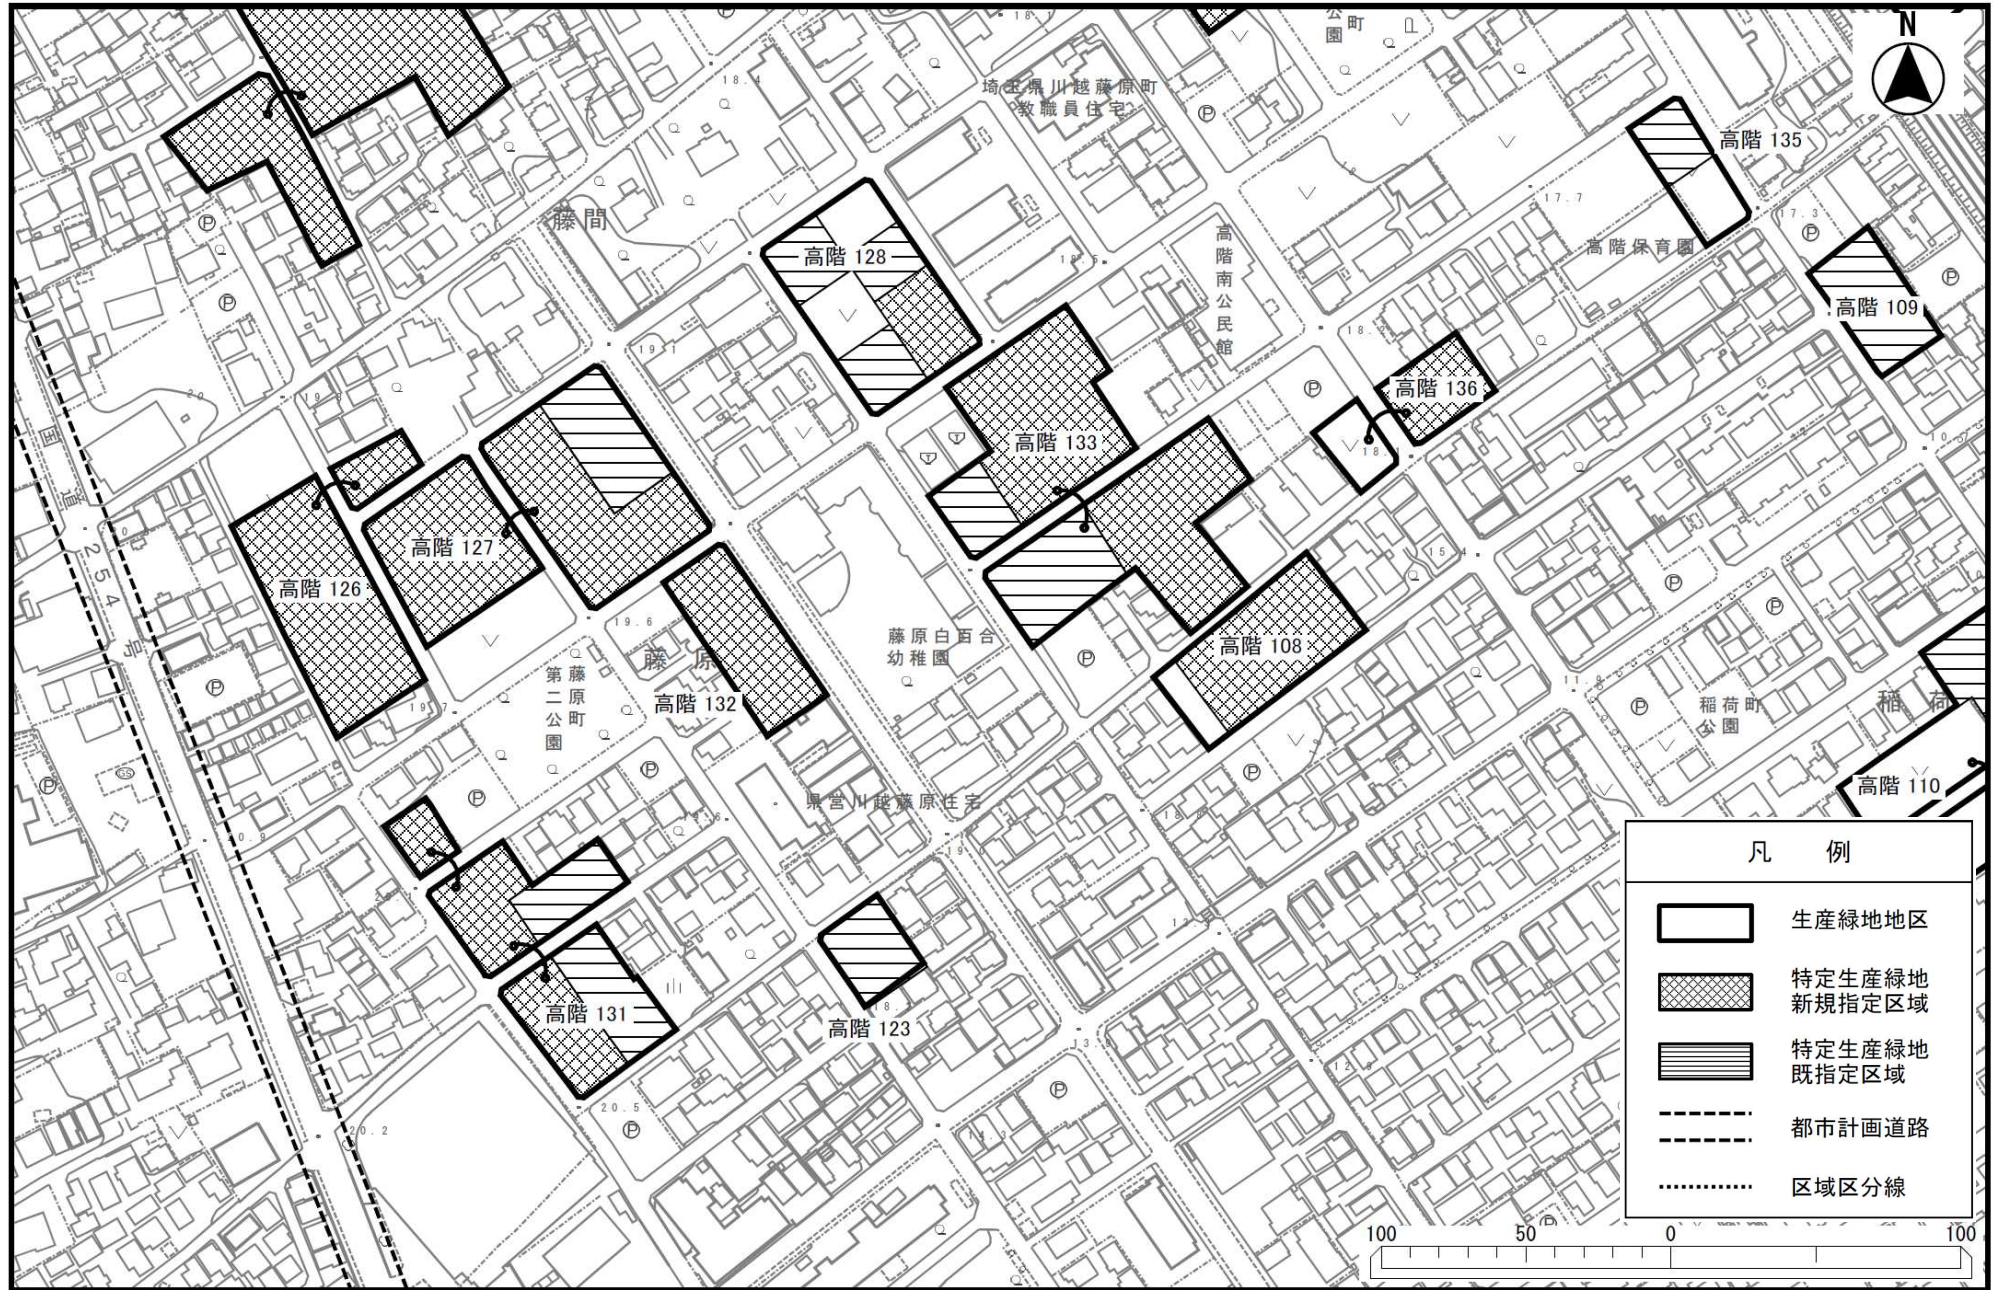

凡 例	
	生産緑地地区
	特定生産緑地 新規指定区域
	特定生産緑地 既指定区域
	都市計画道路
	区域区分線

申出基準日：令和6年12月27日

凡 例

-  生産緑地地区
-  特定生産緑地  
新規指定区域
-  特定生産緑地  
既指定区域
-  都市計画道路
-  区域区分線