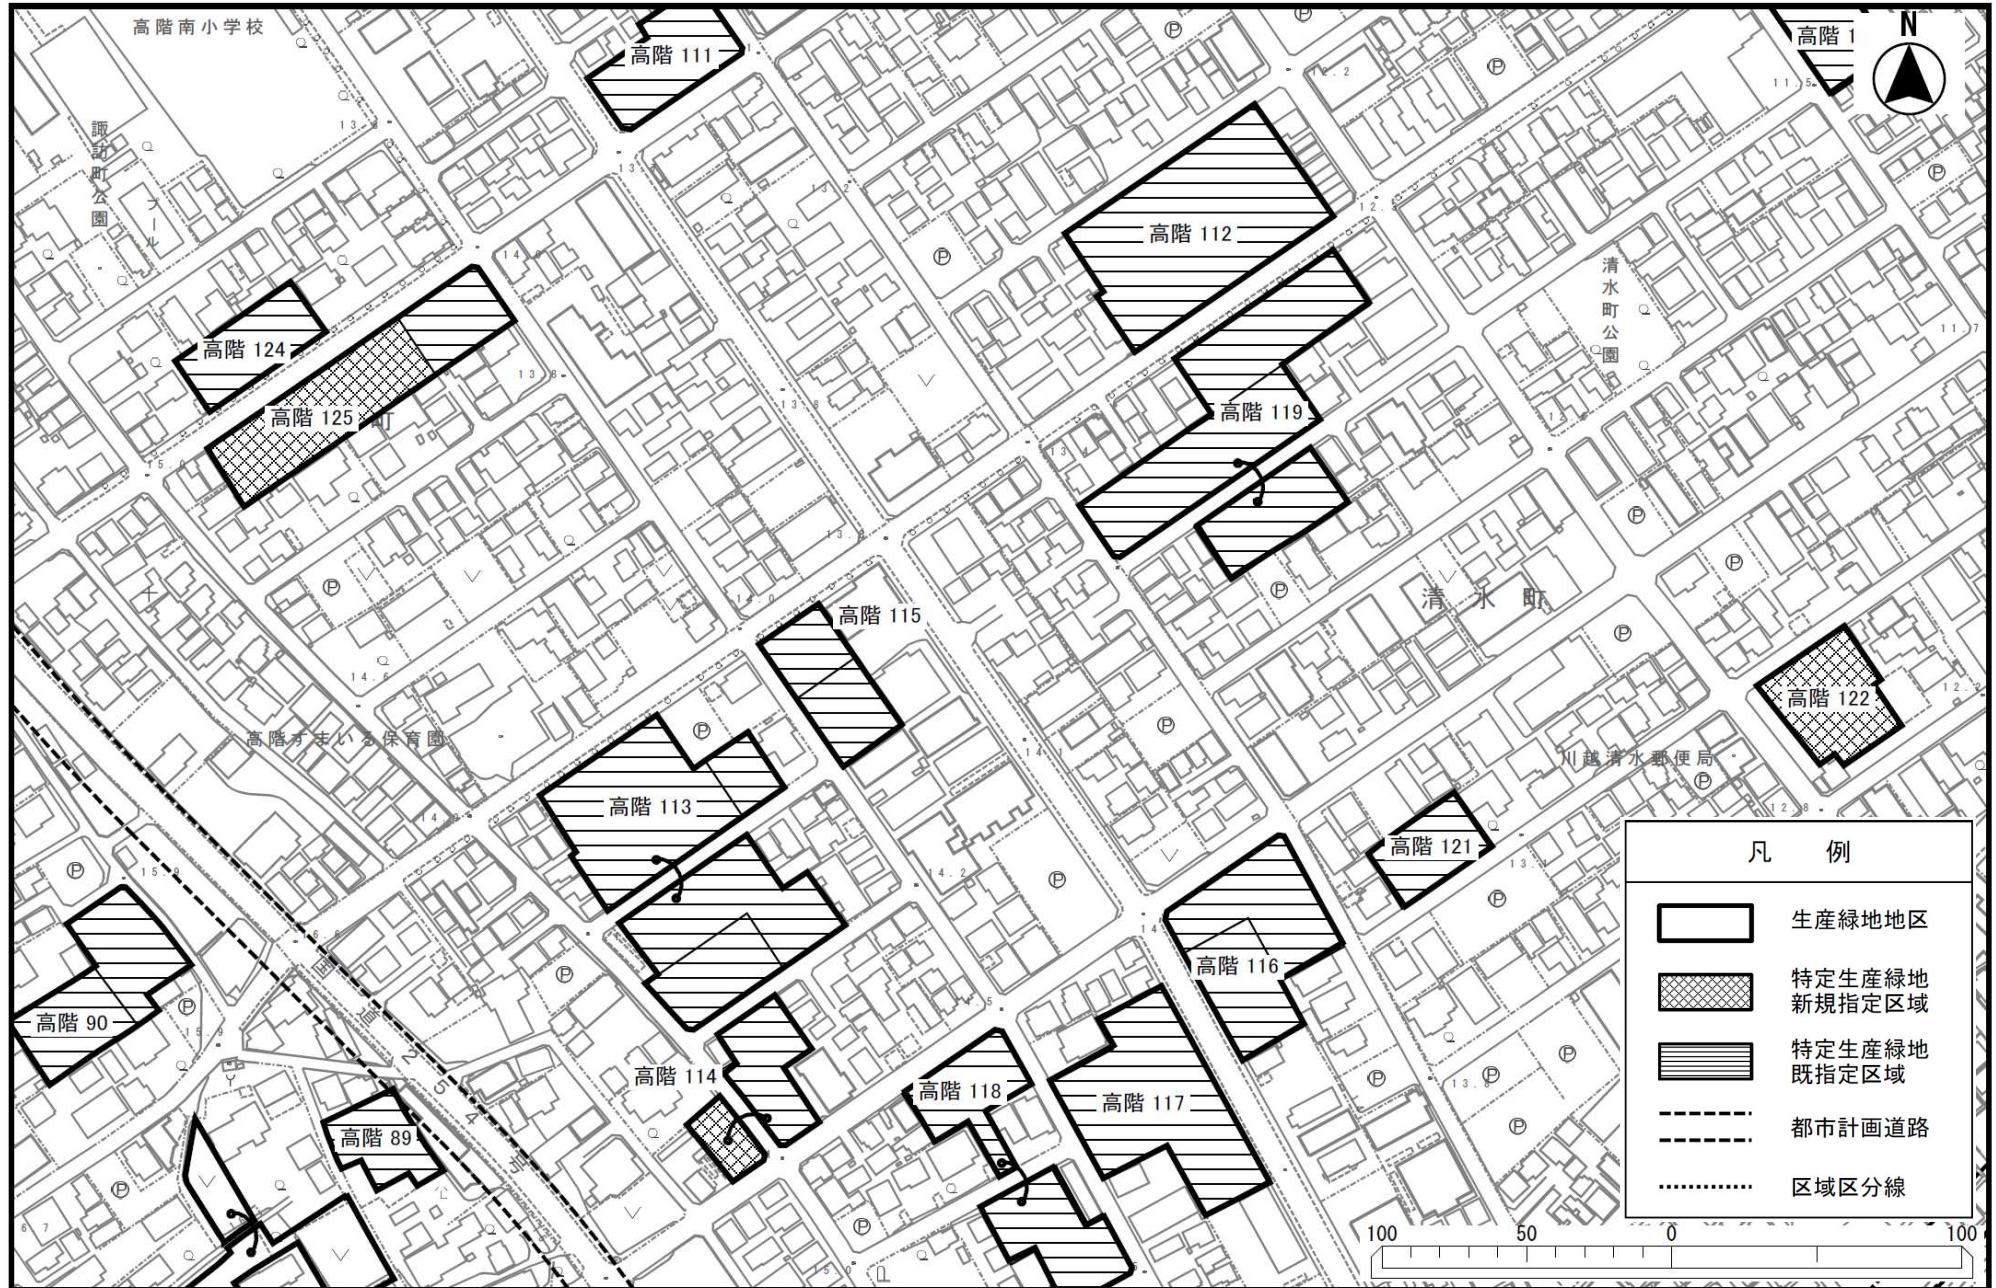

凡 例	
	生産緑地地区
	特定生産緑地 新規指定区域
	特定生産緑地 既指定区域
	都市計画道路
	区域区分線

申出基準日：令和6年12月27日

凡 例

-  生産緑地地区
-  特定生産緑地  
新規指定区域
-  特定生産緑地  
既指定区域
-  都市計画道路
-  区域区分線