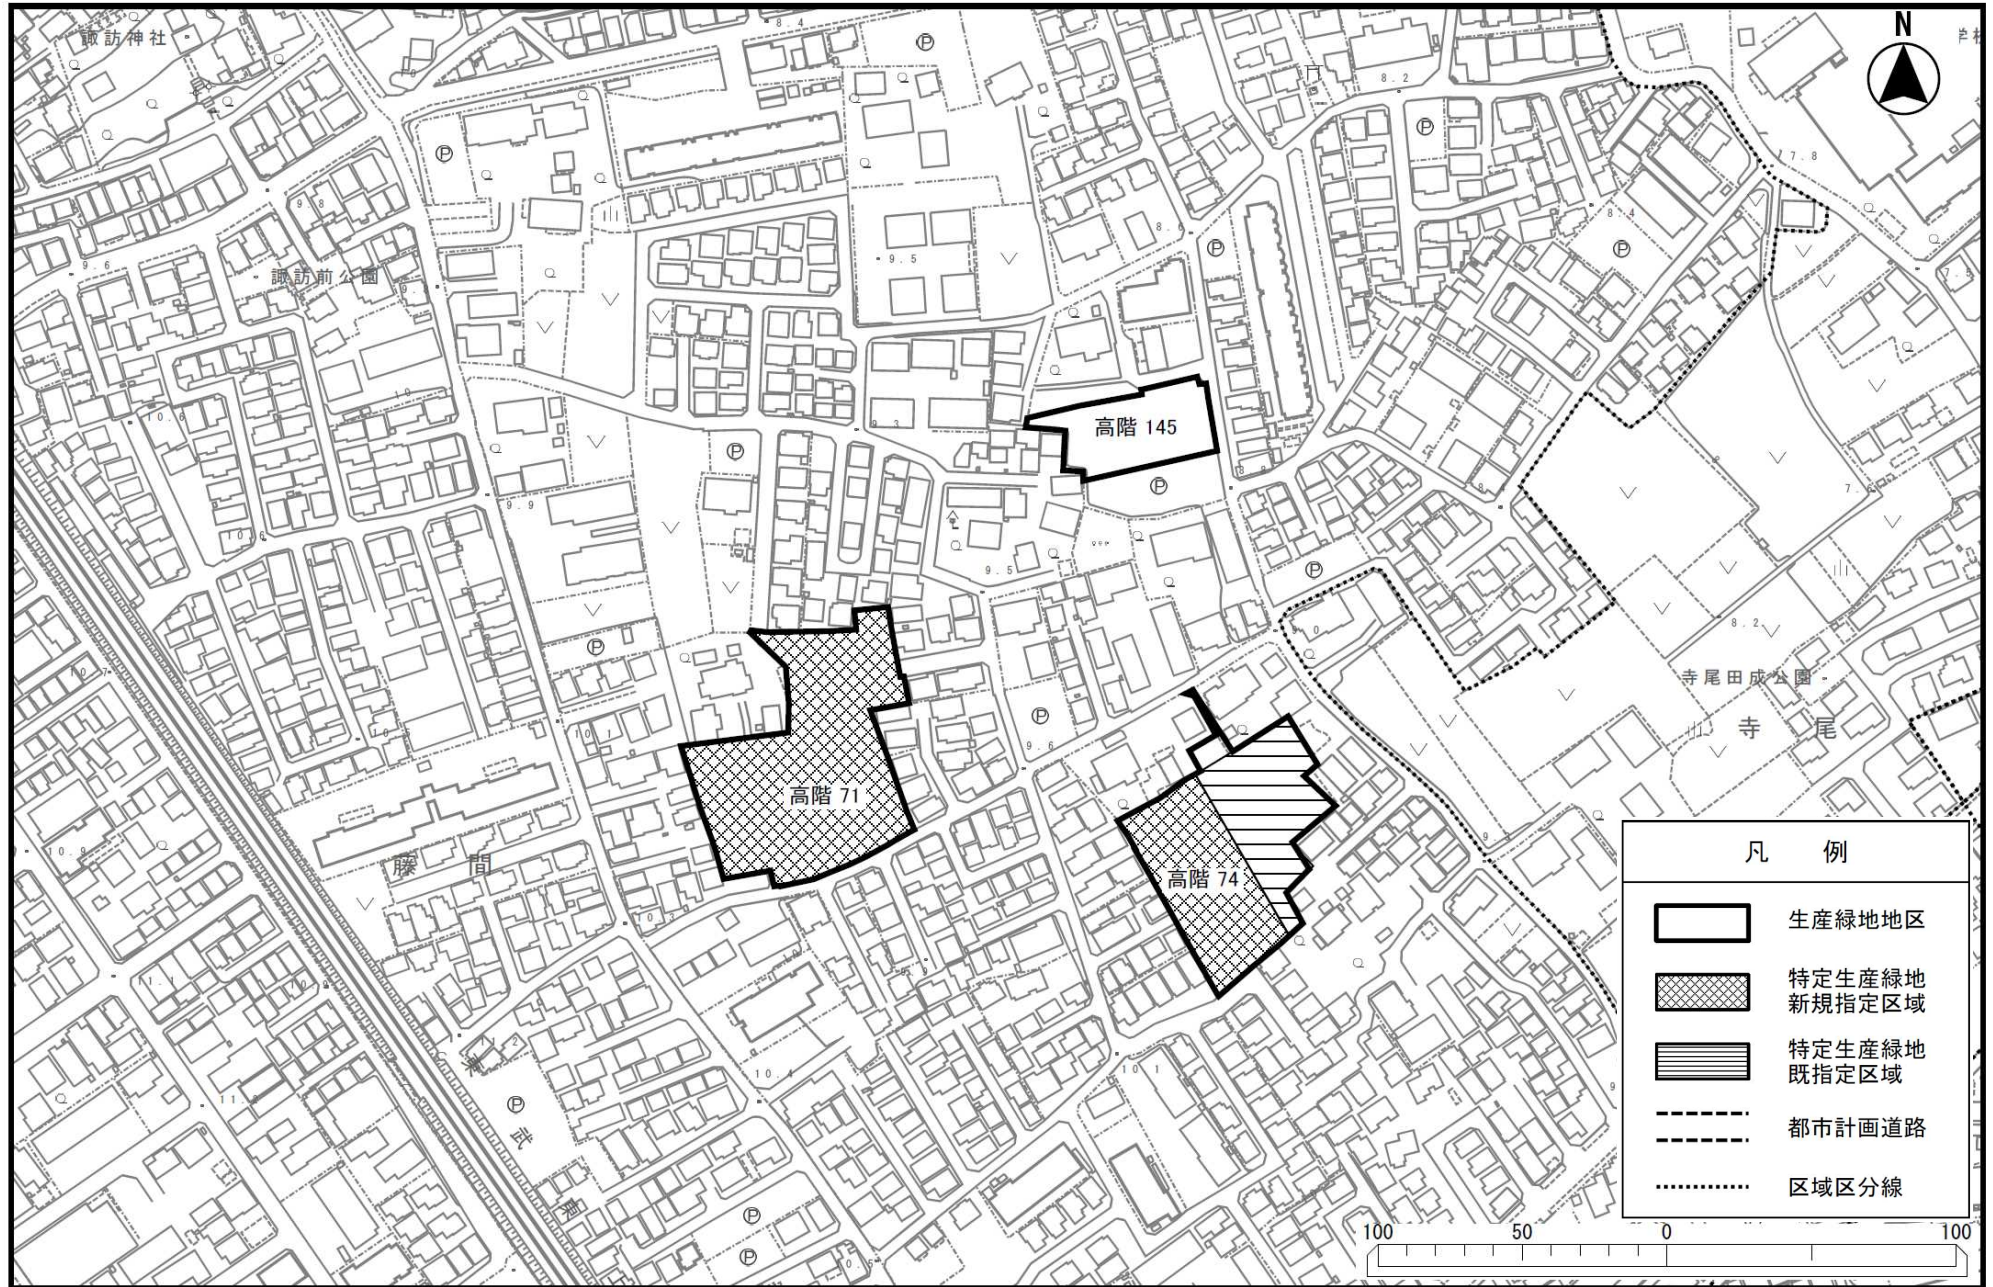

凡 例	
	生産緑地地区
	特定生産緑地 新規指定区域
	特定生産緑地 既指定区域
	都市計画道路
	区域区分線

申出基準日：令和6年12月27日

凡 例

-  生産緑地地区
-  特定生産緑地  
新規指定区域
-  特定生産緑地  
既指定区域
-  都市計画道路
-  区域区分線