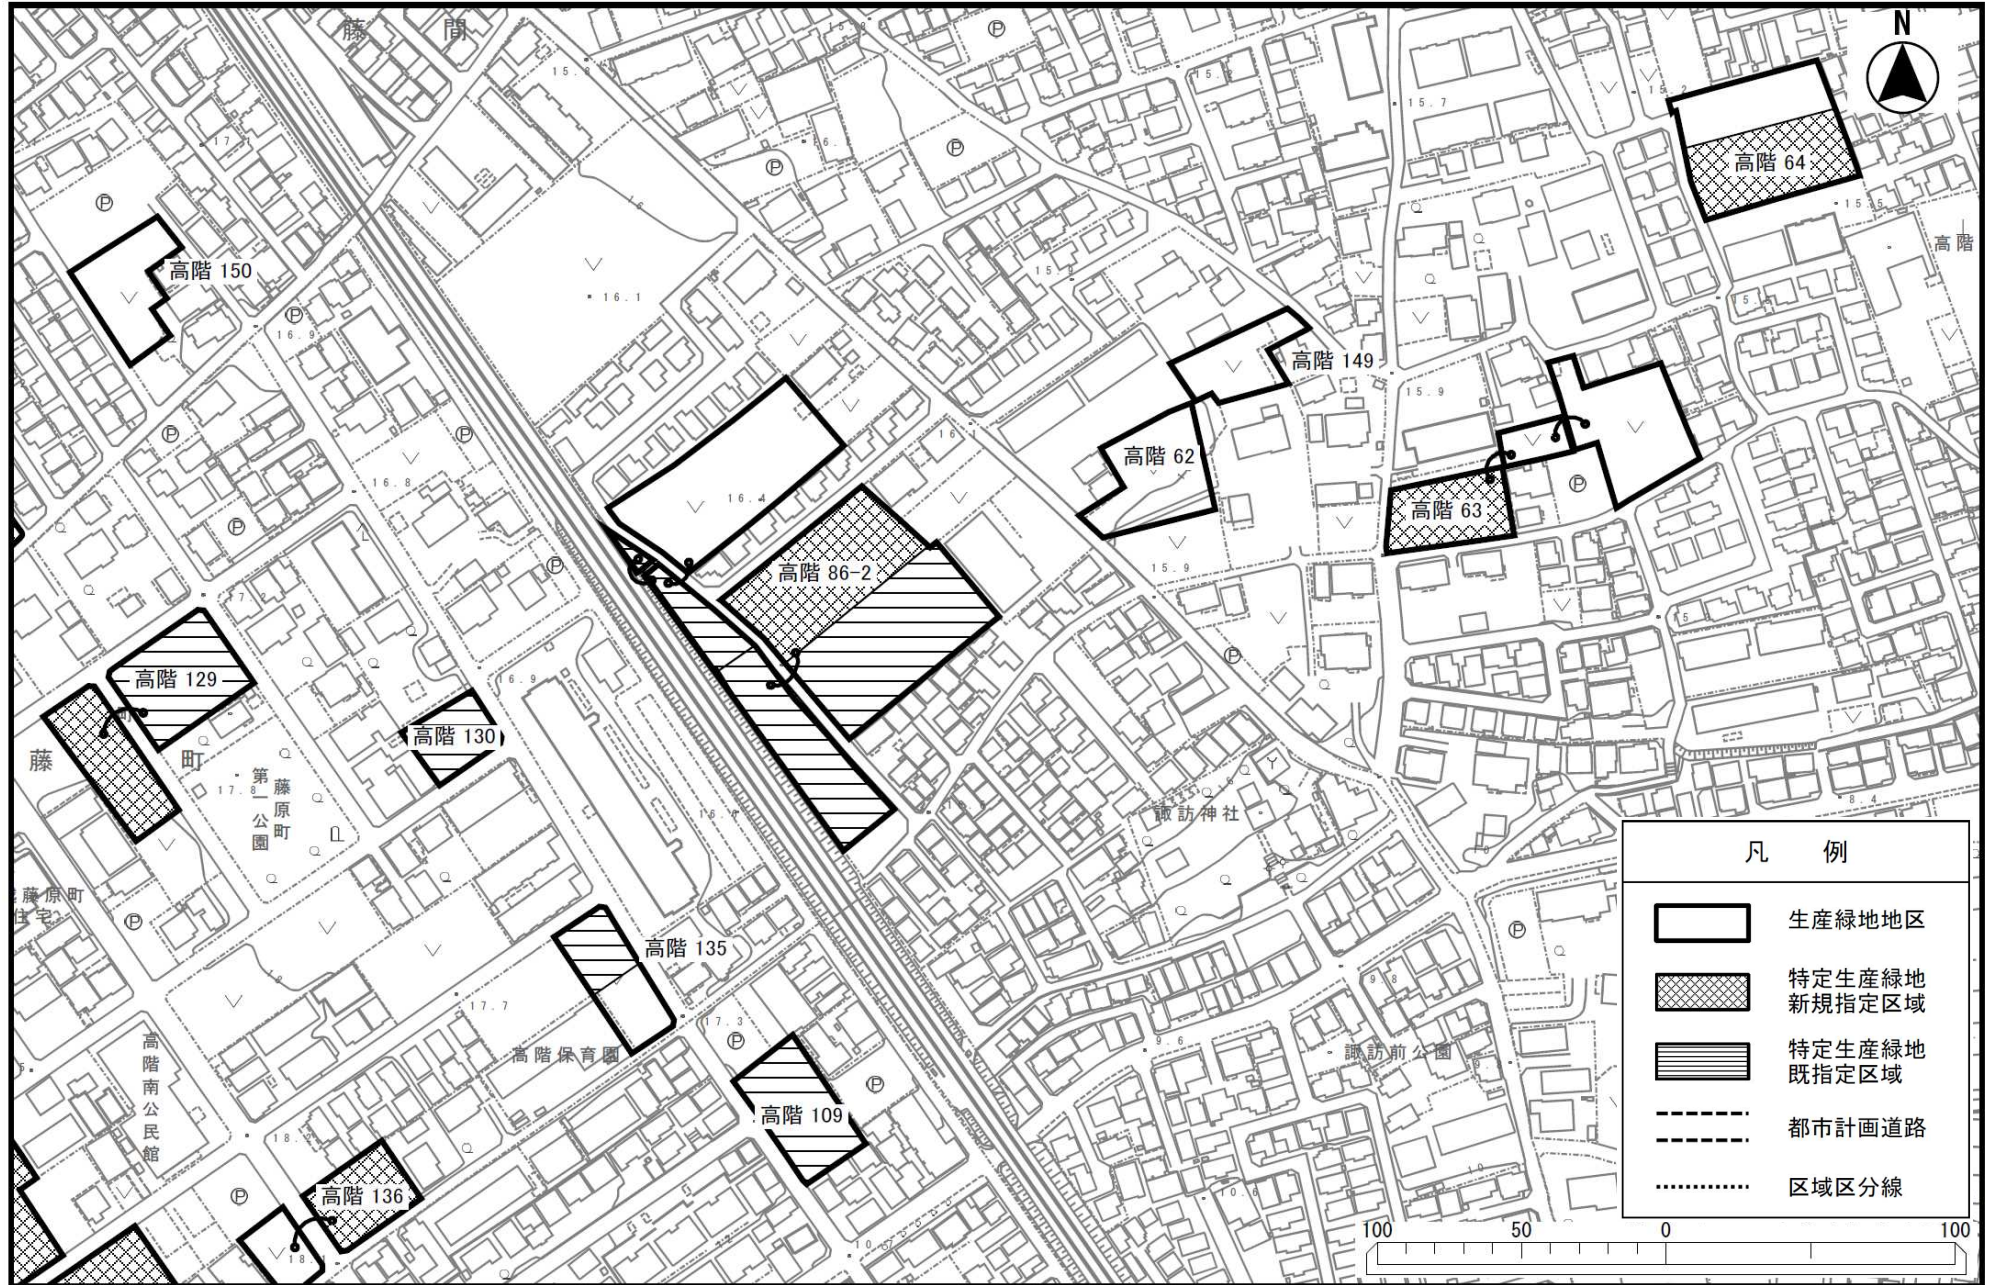

凡 例	
	生産緑地地区
	特定生産緑地 新規指定区域
	特定生産緑地 既指定区域
	都市計画道路
	区域区分線

申出基準日：令和6年12月27日

凡 例

-  生産緑地地区
-  特定生産緑地  
新規指定区域
-  特定生産緑地  
既指定区域
-  都市計画道路
-  区域区分線