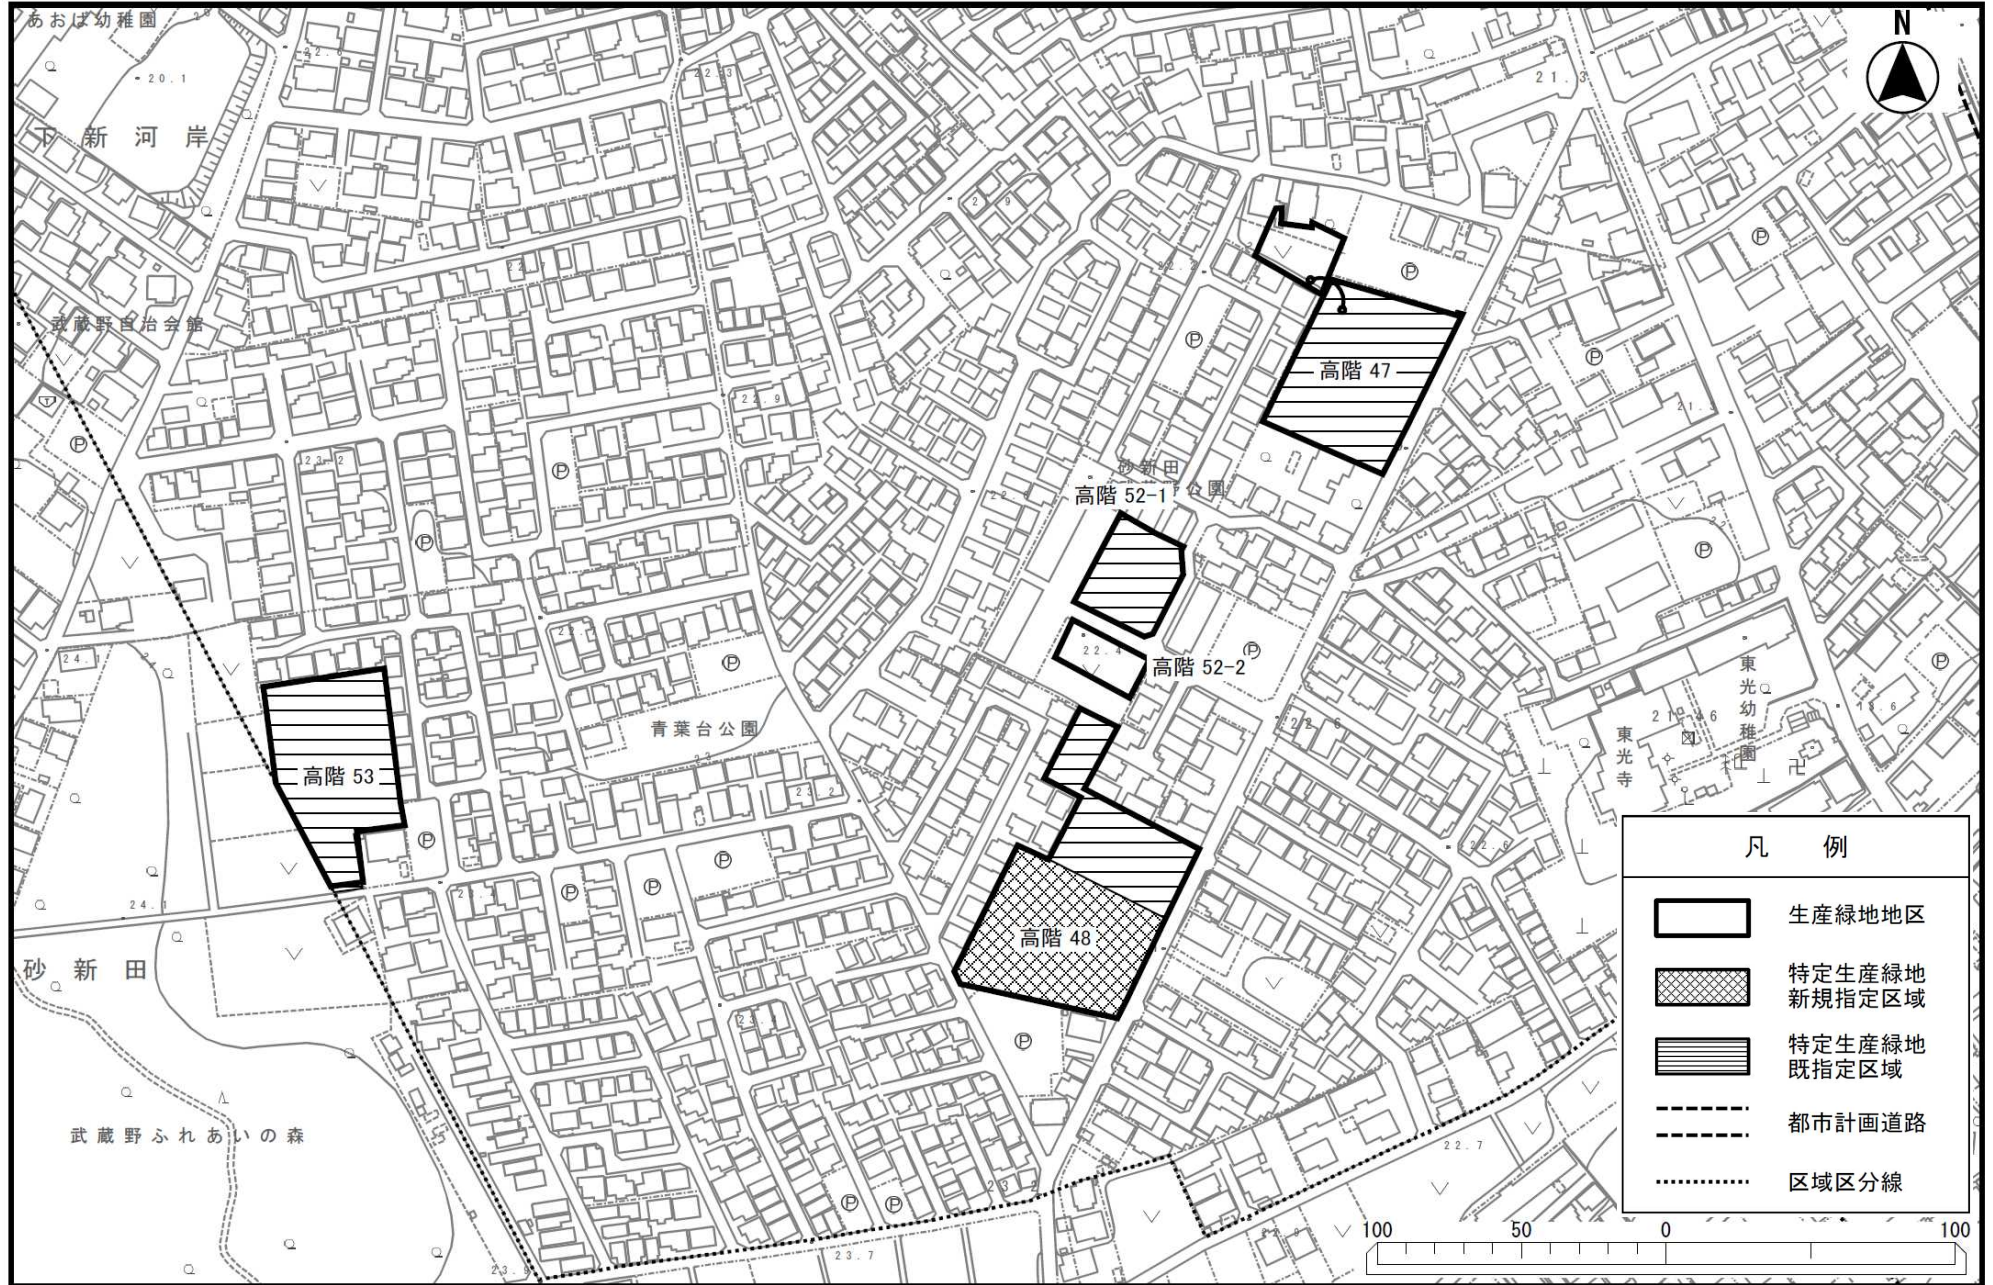

凡 例	
	生産緑地地区
	特定生産緑地 新規指定区域
	特定生産緑地 既指定区域
	都市計画道路
	区域区分線

申出基準日：令和6年12月27日

凡 例

-  生産緑地地区
-  特定生産緑地  
新規指定区域
-  特定生産緑地  
既指定区域
-  都市計画道路
-  区域区分線