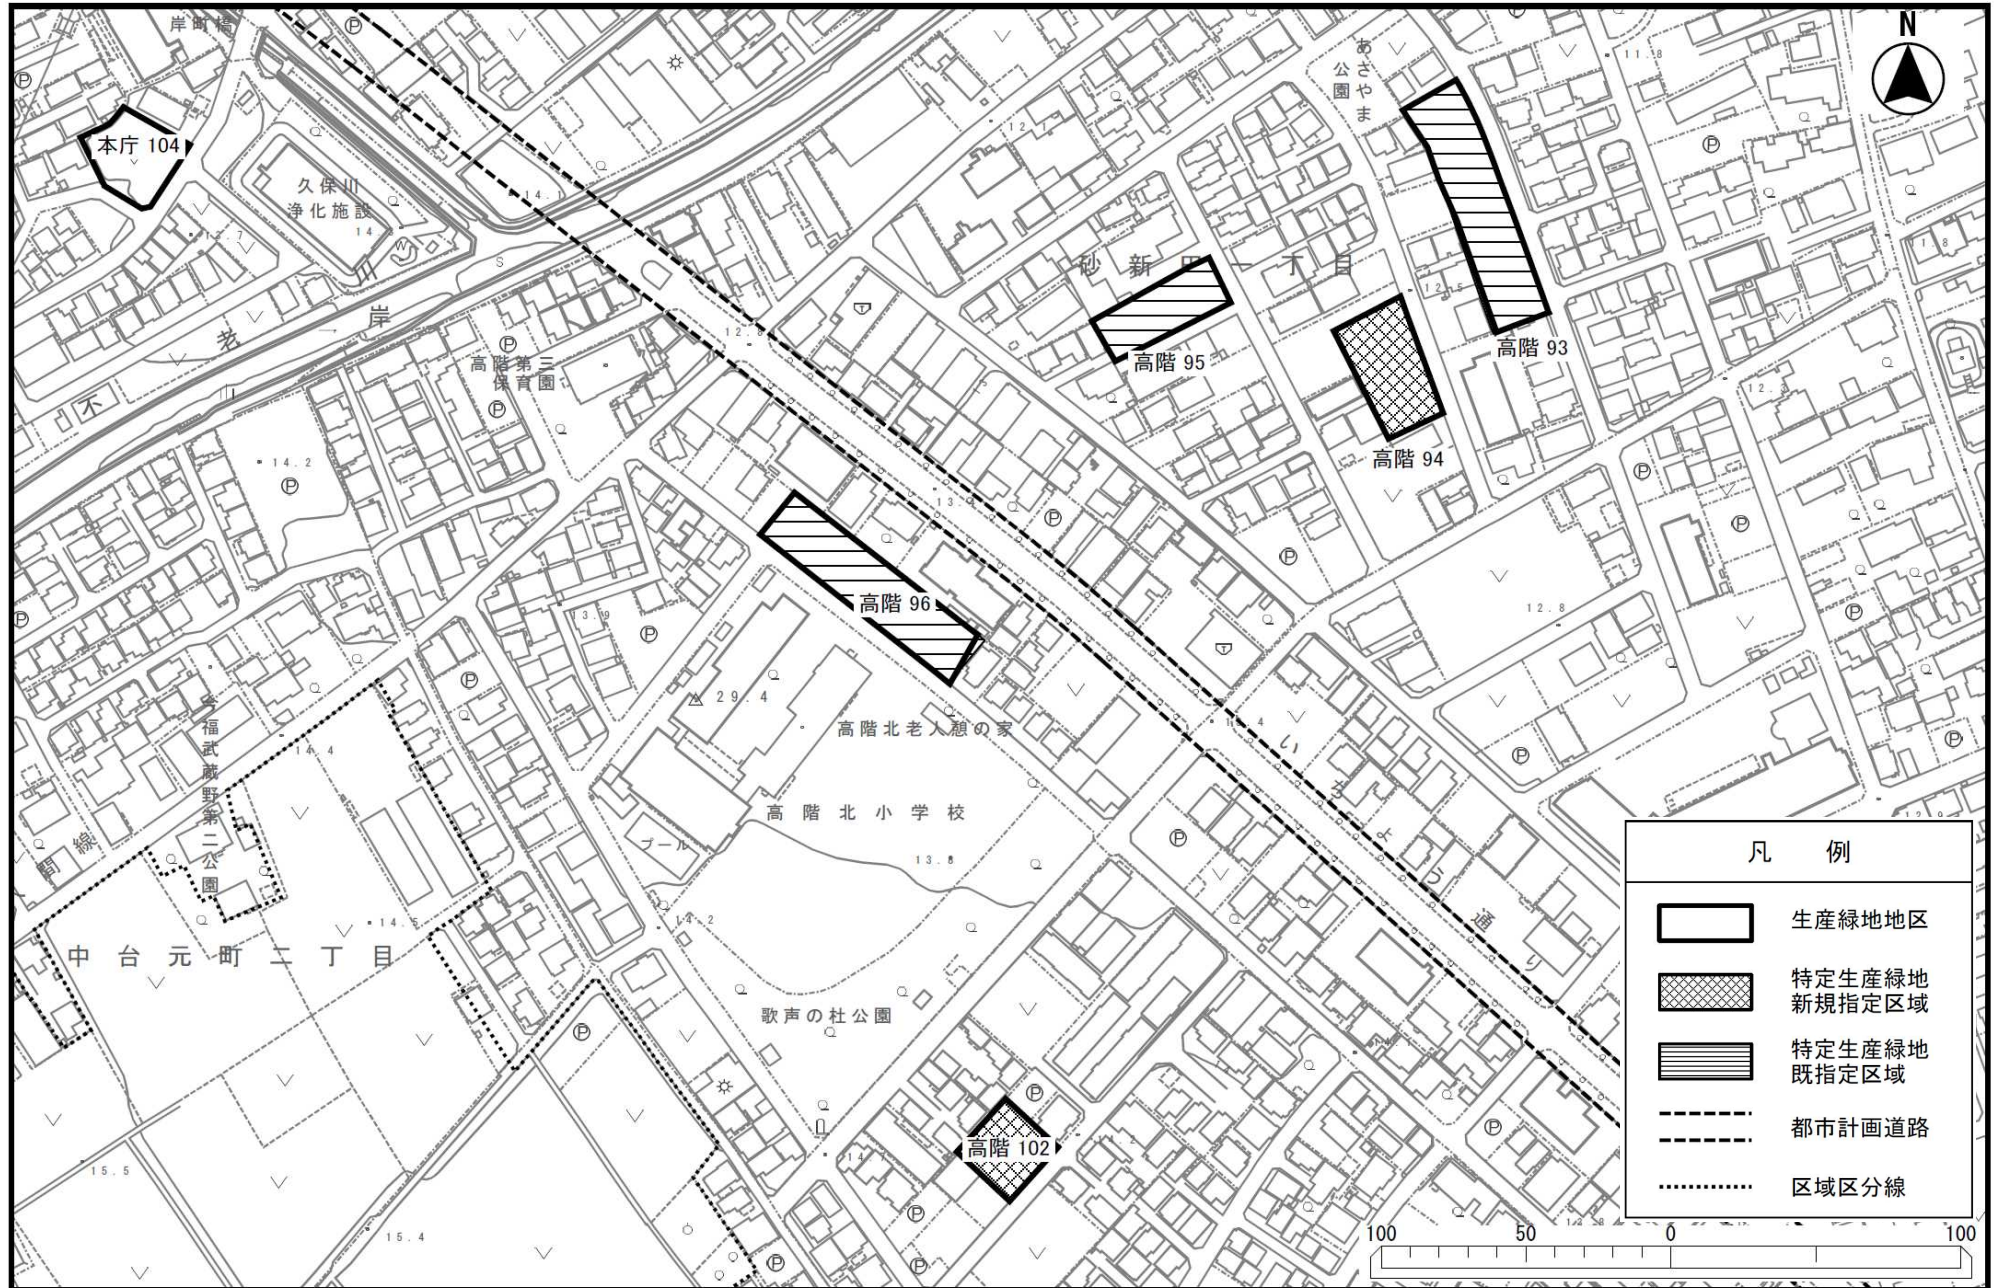

凡 例	
	生産緑地地区
	特定生産緑地 新規指定区域
	特定生産緑地 既指定区域
	都市計画道路
	区域区分線

申出基準日：令和6年12月27日

凡 例

-  生産緑地地区
-  特定生産緑地  
新規指定区域
-  特定生産緑地  
既指定区域
-  都市計画道路
-  区域区分線