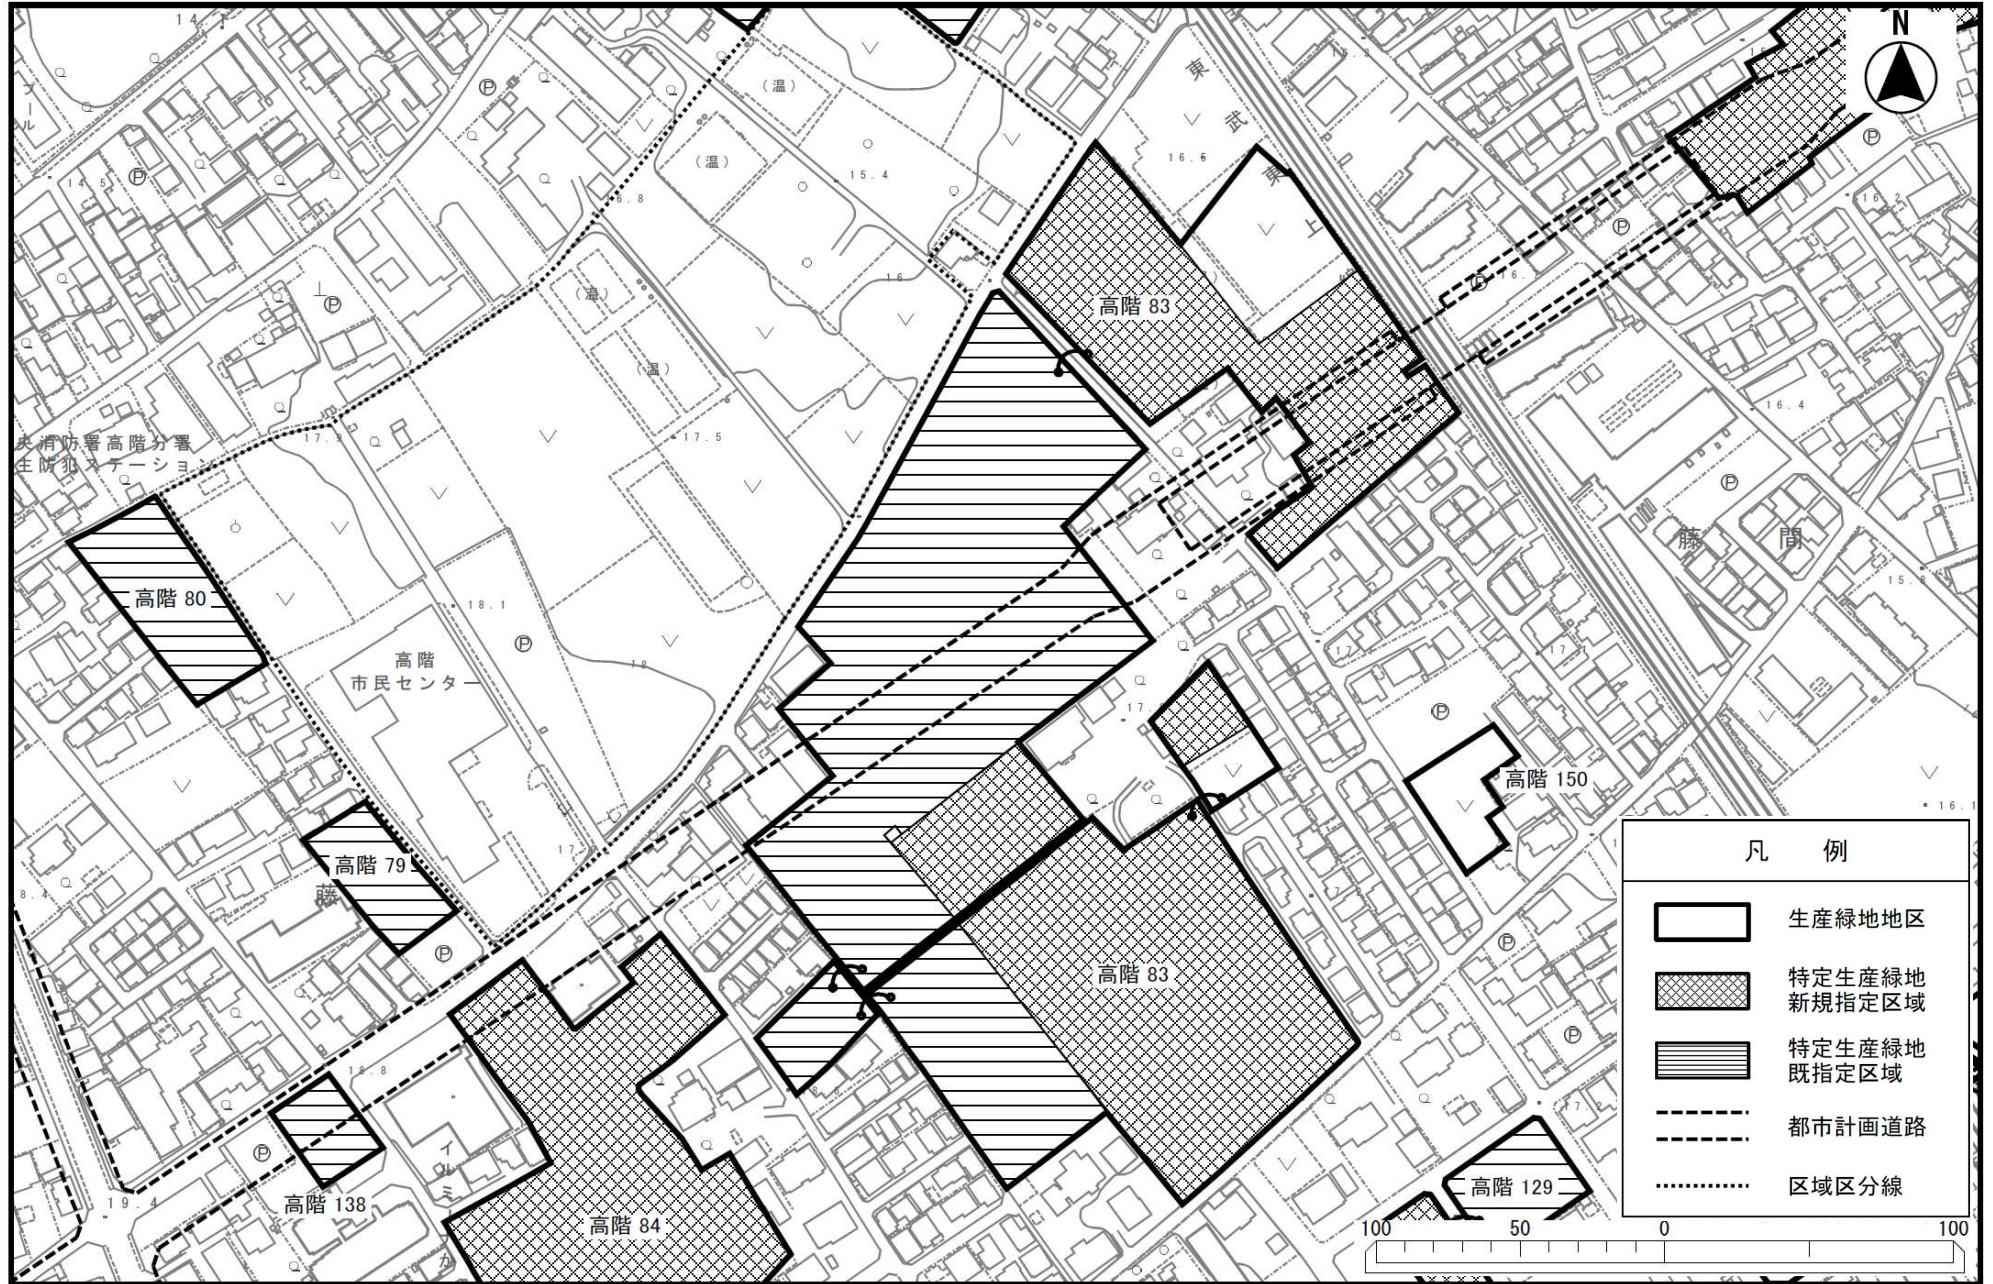

凡 例	
	生産緑地地区
	特定生産緑地 新規指定区域
	特定生産緑地 既指定区域
	都市計画道路
	区域区分線

申出基準日：令和6年12月27日

凡 例

-  生産緑地地区
-  特定生産緑地  
新規指定区域
-  特定生産緑地  
既指定区域
-  都市計画道路
-  区域区分線