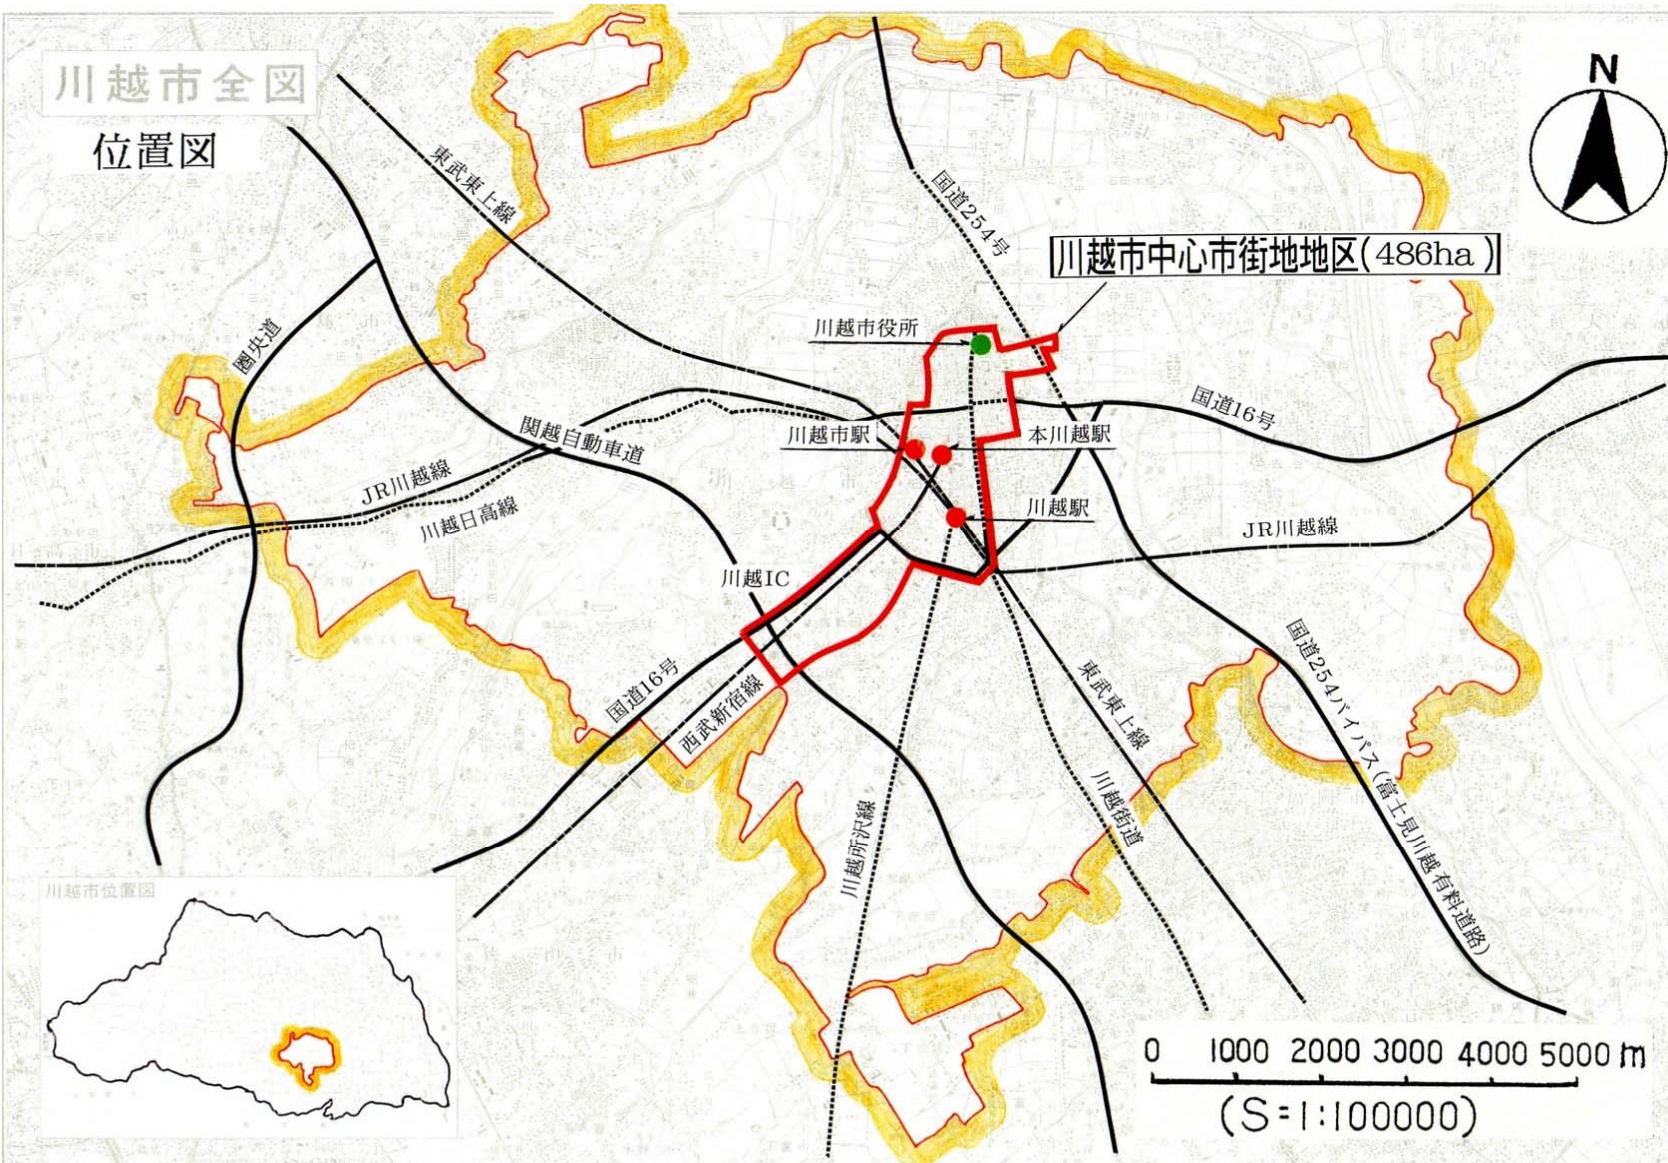

川越市全図

位置図

川越市中心市街地地区(486ha)

川越市位置図