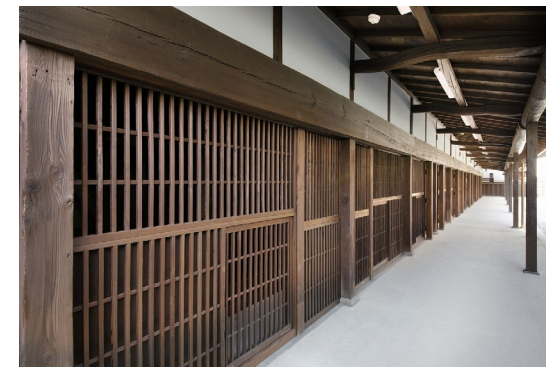

外観

※現在、敷地内で工事のため仮囲い設置

外観（中庭空間）

※舗装は、令和5年度に実施予定

外観（旧川越織物市場）

外観（旧川越織物市場）

創造的活動室 B 1階

※創造的活動室 A は、概ね同仕様

創造的活動室 C 1階

創造的活動室 A・B 使用例

創造的活動室 A・B 使用例

利用者談話室

企画展示室・通路

受付

西水廻り棟 共用トイレ（女性）

外観（西水廻り棟）