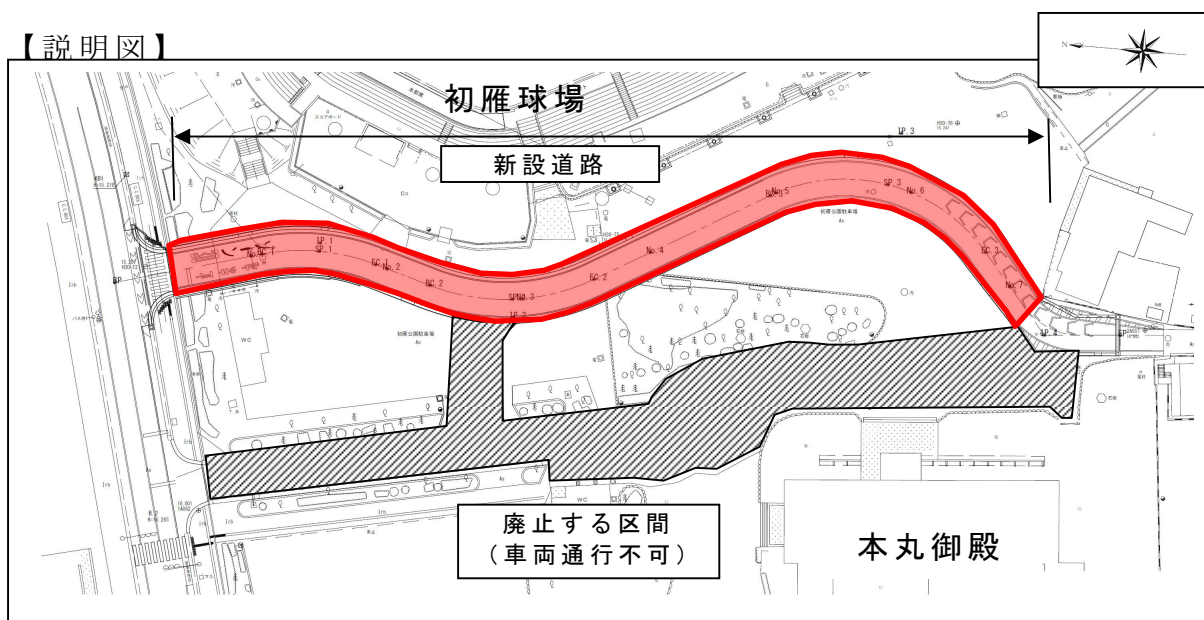

## 初雁公園整備に係る新設道路開通のお知らせ

初雁公園整備に伴い工事を実施した市道については10月1日（金）  
10：00に開通しました。

また、開通に伴い本丸御殿前の道路は廃止することとなります。

ご不便をおかけしますが、初雁公園本丸御殿周辺の広場整備等にあたり、引き続き、御理解、御協力のほどよろしくお願いいたします

※本丸御殿専用通路がありますので、入館はできます。

担当：都市計画部公園整備課  
大規模公園担当  
電話 049-224-5965  
FAX 049-224-8712  
E-mail koenseibi@city.kawagoe.saitama.jp