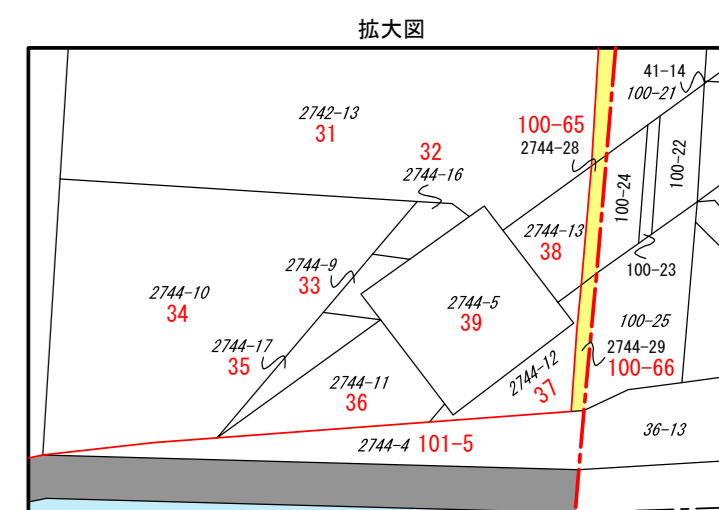

川越市町名地番整理新旧対照図

(中台元町1丁目)

縮尺=1:700

平成26年 3月 3日施行

位置図

| 記号 | 適用 |
|-----------------------|------|
| (Red dashed line) | 新町界 |
| (Black dashed line) | 旧町界 |
| (Red solid line) | 旧大字界 |
| (Black solid line) | 旧字界 |
| (Red solid line) | 新町界 |
| (Red circle with 1) | 新地番 |
| (Red circle with 1-1) | 旧地番 |
| (Yellow) | 道路 |
| (Grey) | 橋 |
| (Blue) | 水路 |
| (Green) | 緑地 |