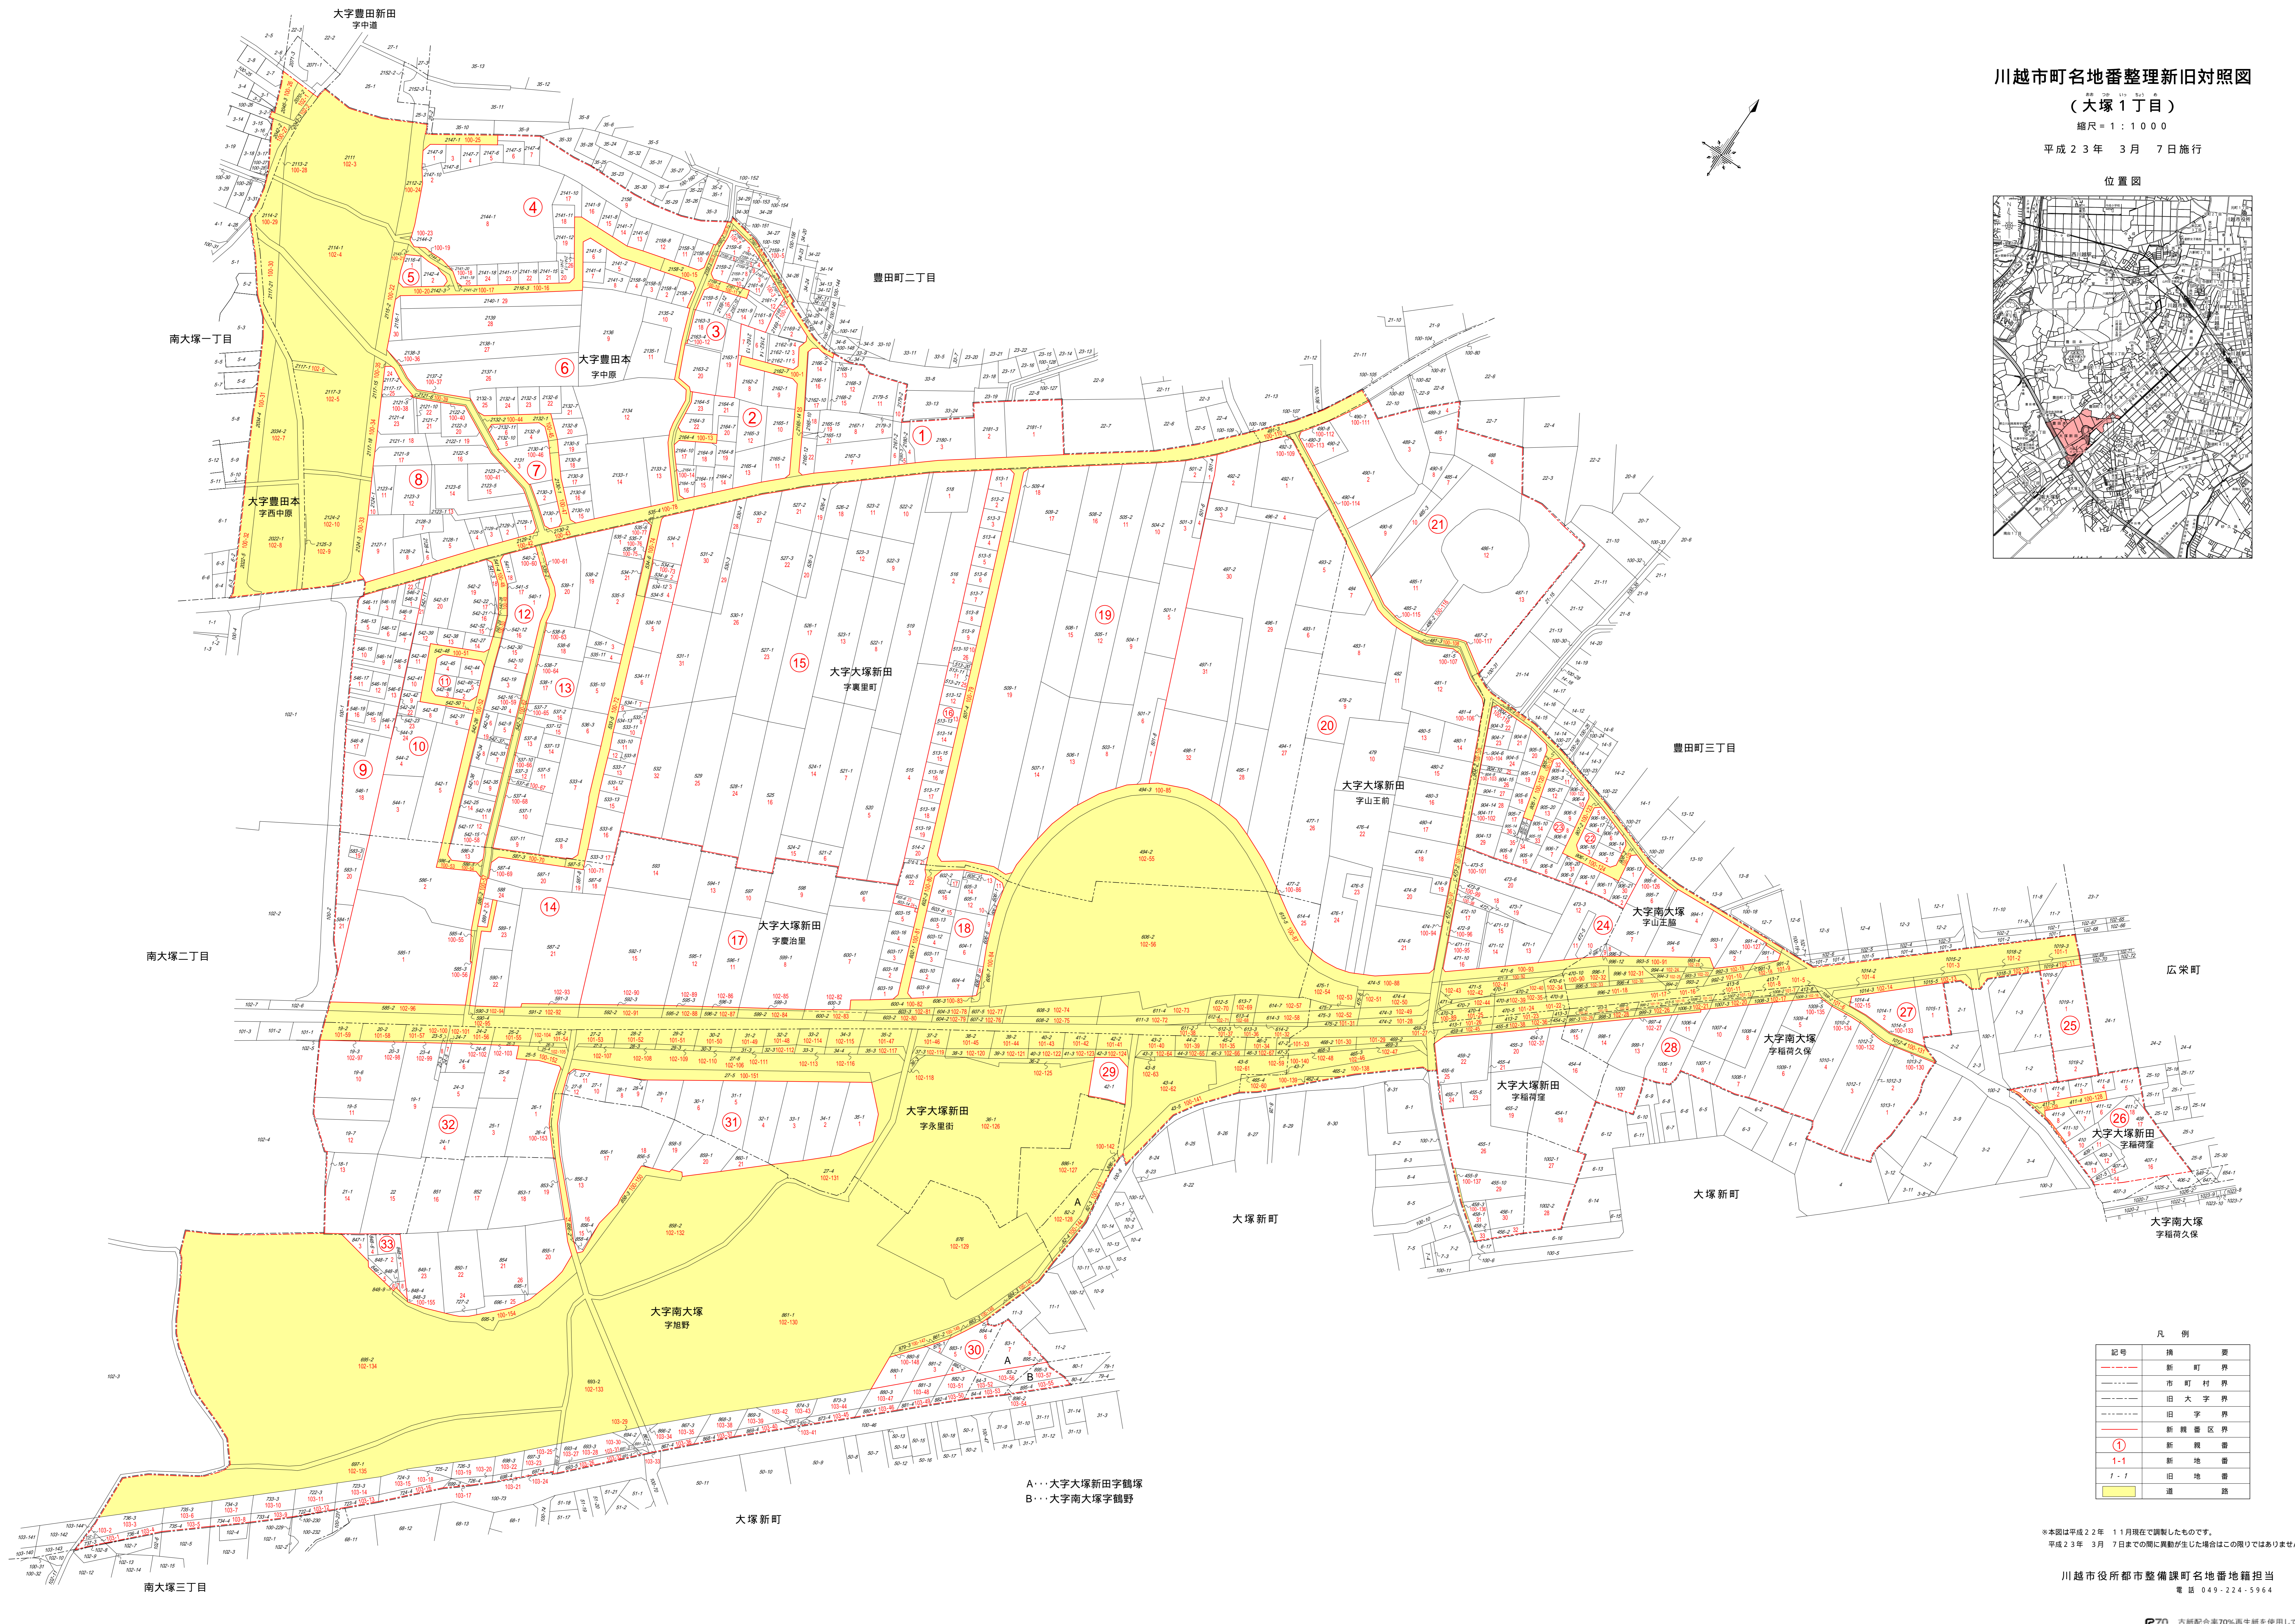

川越市町名地番整理新旧対照図

(大塚1丁目)
縮尺 = 1 : 1000

平成23年 3月 7日施行

位置図

A・・・大塚大塚新田字館塚
B・・・大塚南大塚字鶴野

凡例	
記号	換 表
—	新 町 界
---	市 町 界
---	旧 大 字 界
---	旧 字 界
○	新 報 告 区 界
①	新 敷 番
1-1	旧 敷 番
■	道 路

※本図は平成22年 11月現在で調製したものです。
平成23年 3月 7日までの間に異動が生じた場合はこの限りではありません。