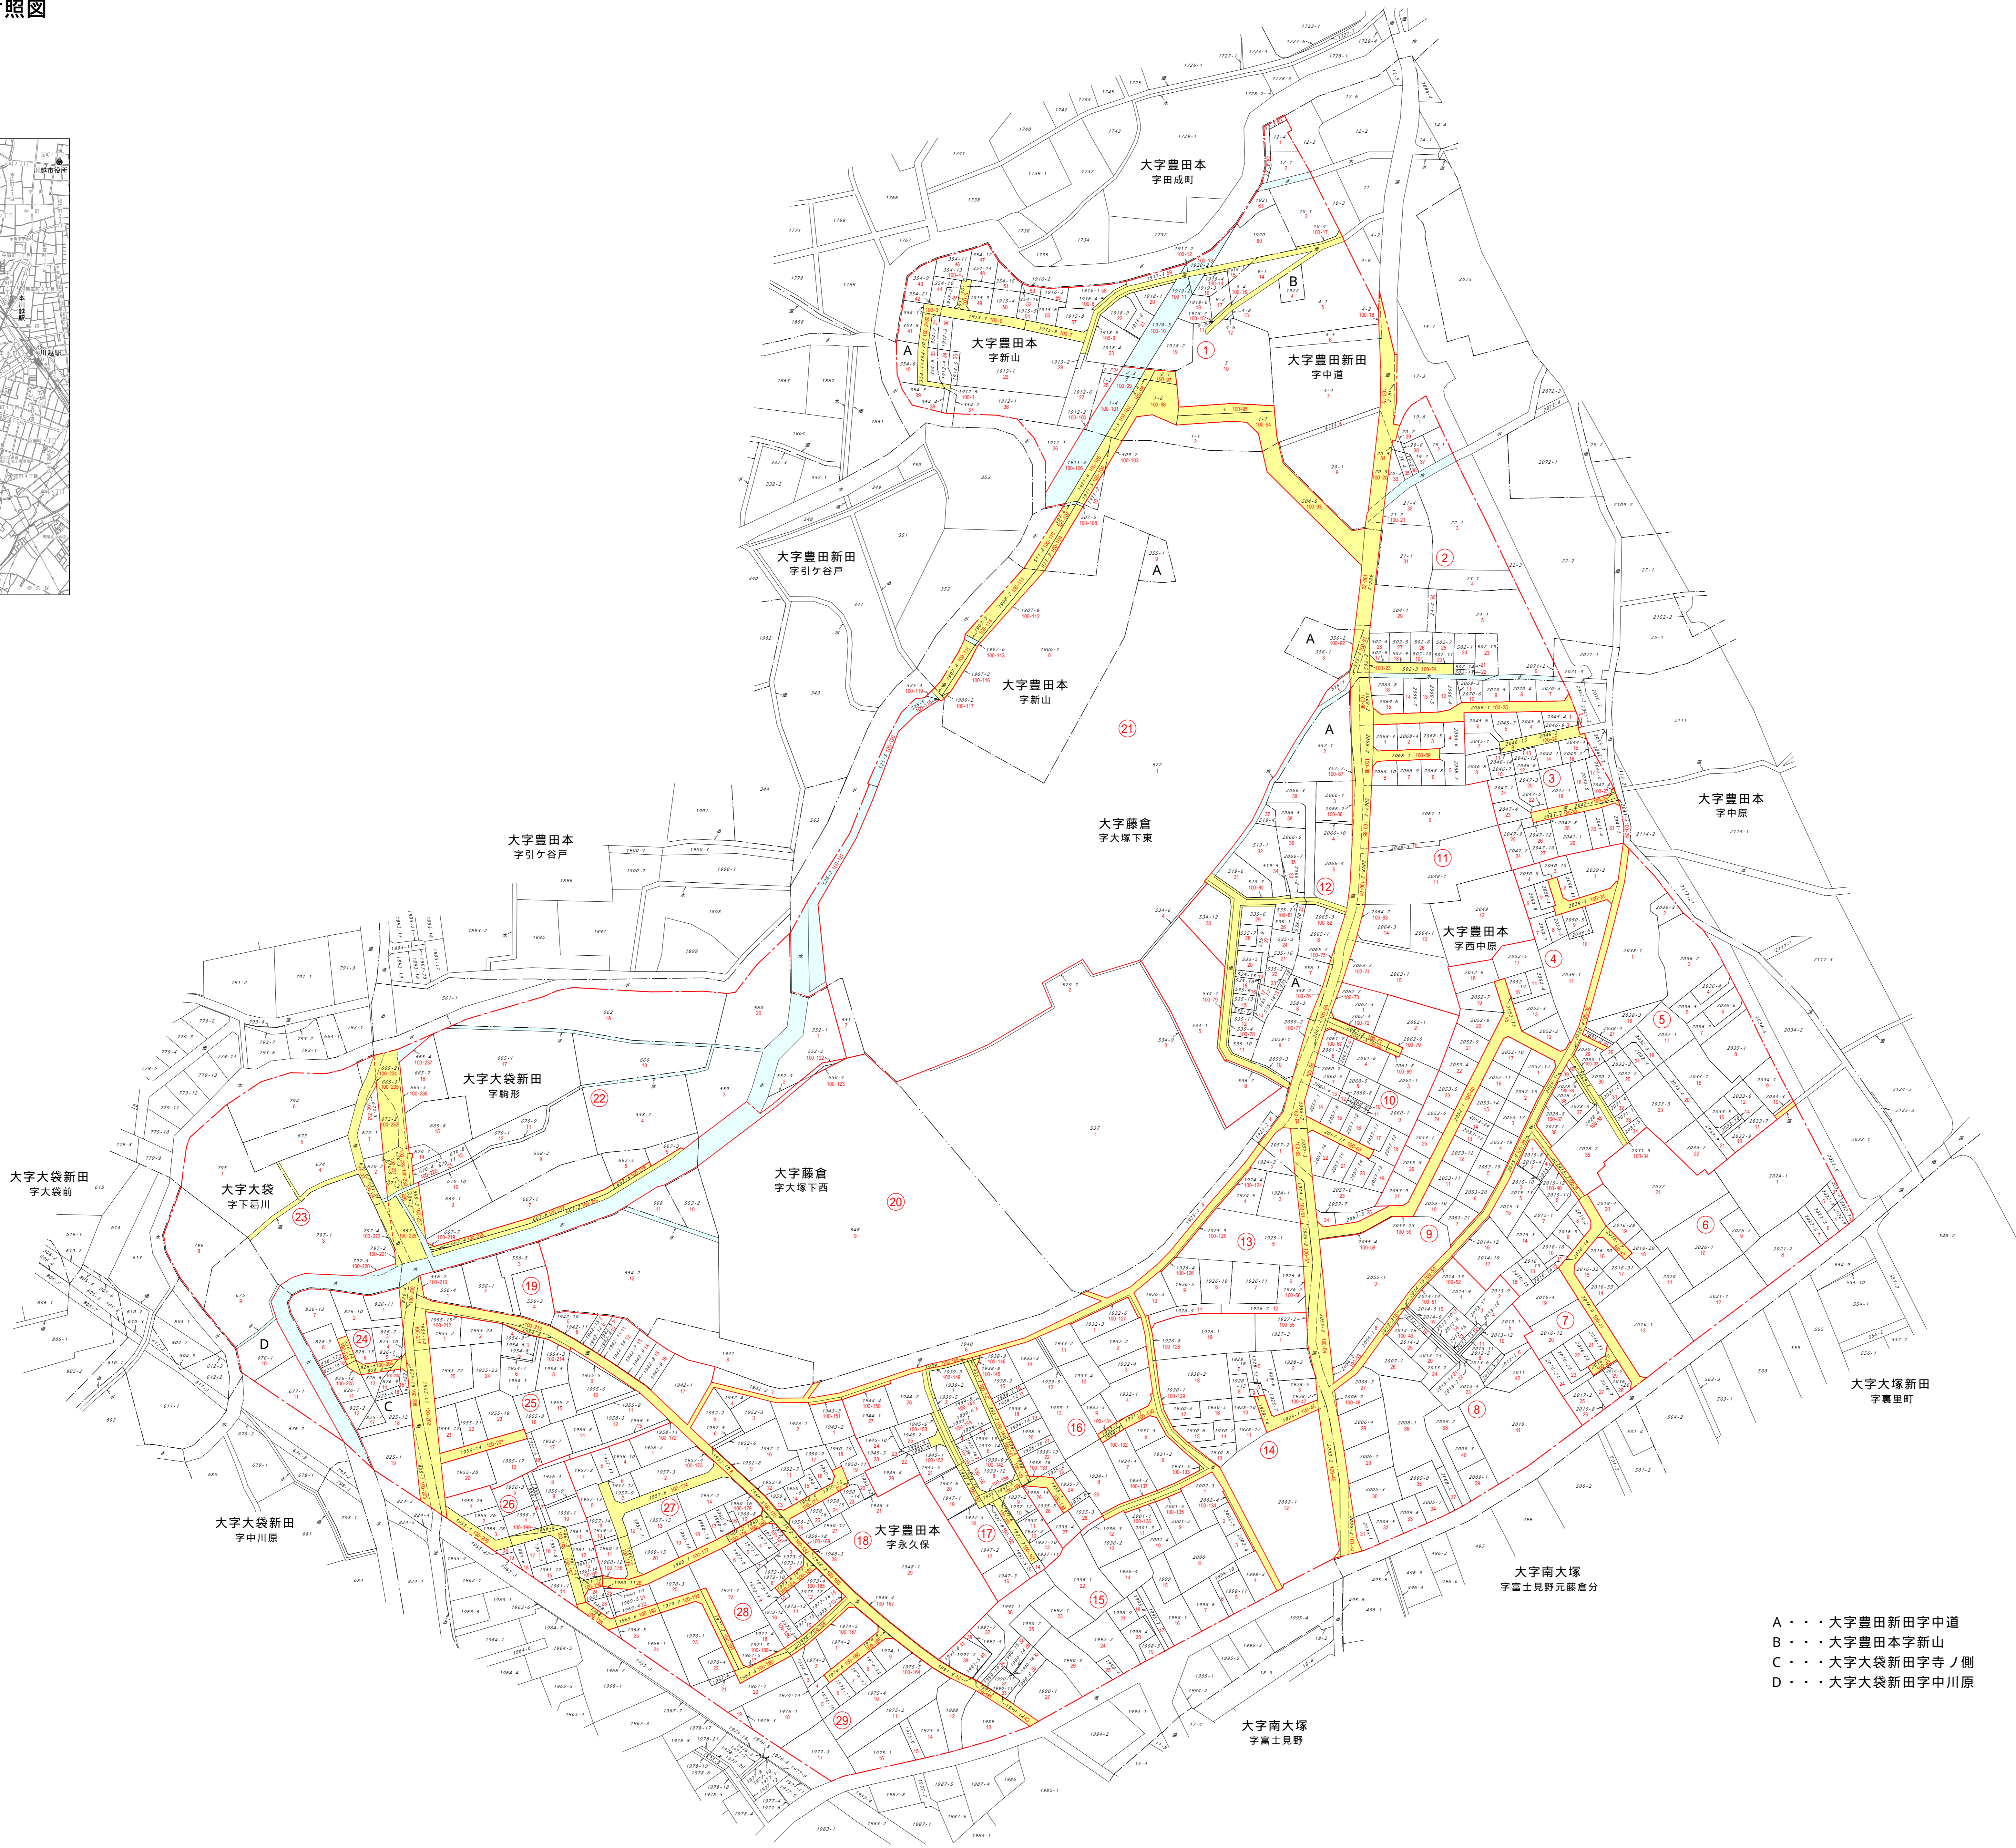

川越市町名地番整理新旧対照図

(南大塚1丁目)

縮尺=1:1000

平成20年 3月31日施行

位置図

凡例

記号	換	要
--- (red dashed)	新町界	
--- (black dashed)	市町村界	
--- (grey dashed)	旧大字界	
--- (black solid)	旧字界	
--- (red solid)	新行政区界	
① (red circle)	新設置	
1-1 (red)	新地番	
1-1 (grey)	旧地番	
■ (yellow)	道	
■ (blue)	水	

A・・・大字豊田新田字中道
 B・・・大字豊田本字新山
 C・・・大字大袋新田字寺ノ側
 D・・・大字大袋新田字中川原

※本図は平成20年 2月 6日現在で調製したものです。
 平成20年 3月31日までの間に異動が生じた場合はこの限りではありません。