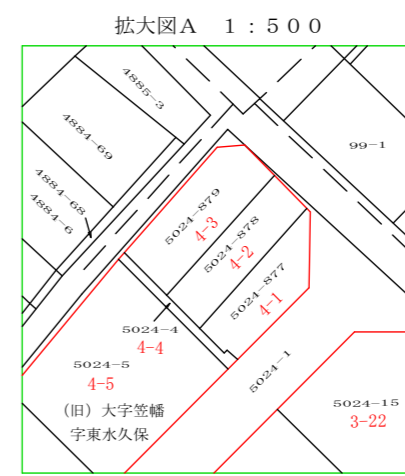

川越市町名地番整理新旧対照図

縮尺 1:1000

(かすみ野1~3丁目)

平成16年 1月26日施行

位置図

かすみ野2丁目

かすみ野1丁目

かすみ野3丁目

拡大図B 1:500

拡大図C 1:500

拡大図D 1:500

拡大図E 1:500

拡大図D 1:500

凡	例
記号	振
—	新町界
—	旧町村界
—	旧大字界
—	旧字界
—	新行政区界
○	新地番
1-1	旧地番
■	道

※本図は平成15年 9月25日現在で調製したものです。平成16年 1月26日までの間に異動が生じた場合はこの限りではありません。

川越市役所まちづくり部まちづくり推進課