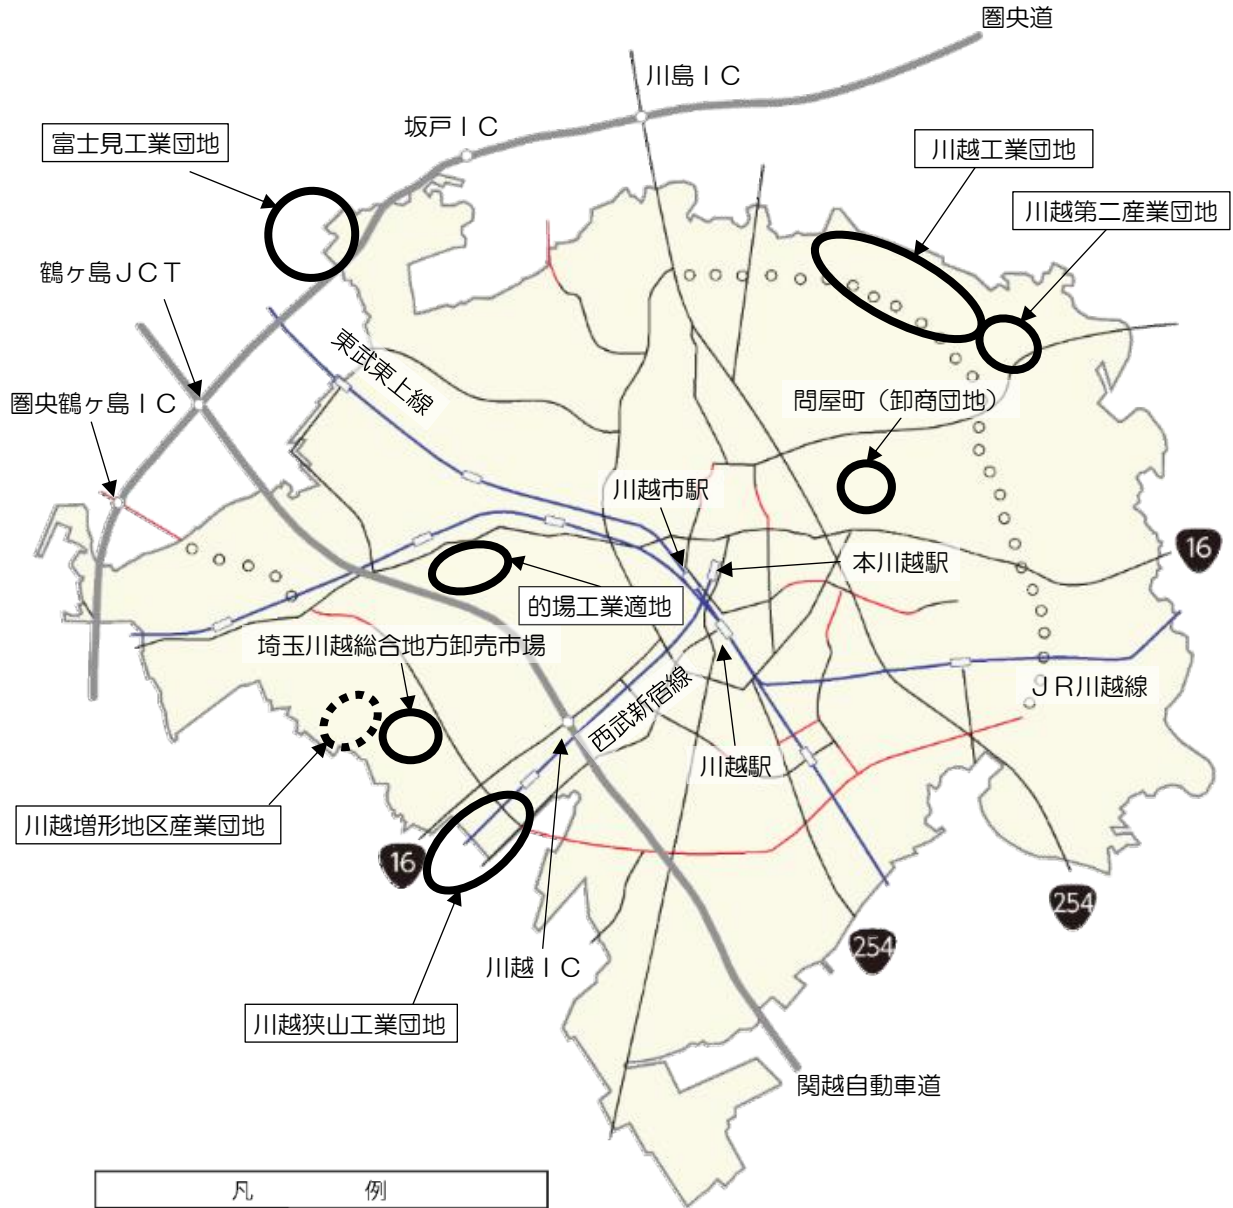

「鉄道・駅」を青線、「主要幹線道路(整備中または未整備路線)」を赤線に修正(モノクロ→カラー)

【川越市主要交通及び工業団地等一覧】

\*主要幹線道路：都市計画決定がなされている主要幹線道路及び主要地方道。

\*主要幹線構想道路：都市計画決定がなされていない広域幹線構想道路。