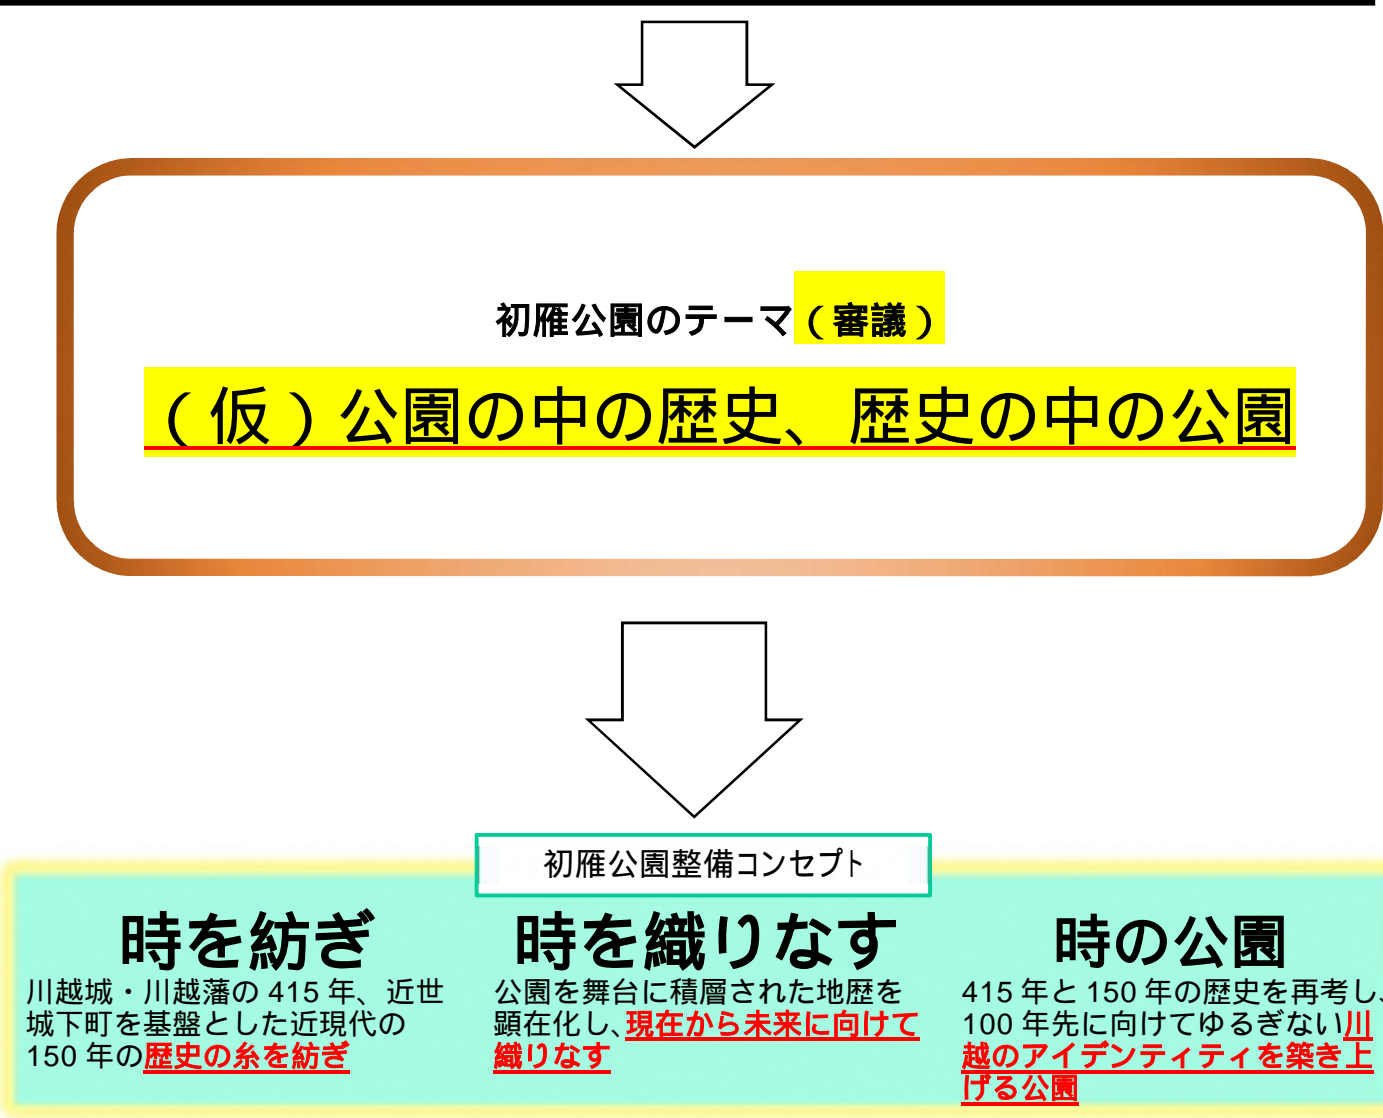

初雁公園のテーマについて

本基本計画の公園のテーマについて、次のような整理をし、テーマを明確にする。

初雁公園整備基本方針

1. 初雁公園内の史跡川越城跡の本質的価値を守り、活かす。
2. 歴史拠点の中心を担う初雁公園を、歴史公園として再整備する。
3. 市街地の貴重な緑のオープンスペースである初雁公園を市民の憩いの場としていく。
4. 観光拠点となる城址公園の中心を担う初雁公園を、回遊性を強めるにぎわいの場として再整備する。
5. 将来の状況変化への対応と実現性を踏まえた整備とする。

初雁公園のテーマ（目指す姿）

公園の中の歴史 歴史の中の公園

公園の中に積み重ねられた
歴史をひもとき
その歴史をつなぐ
まちの遺産群に光をあてて
新しいまちの姿を描き出す
歴史の中の公園・初雁公園