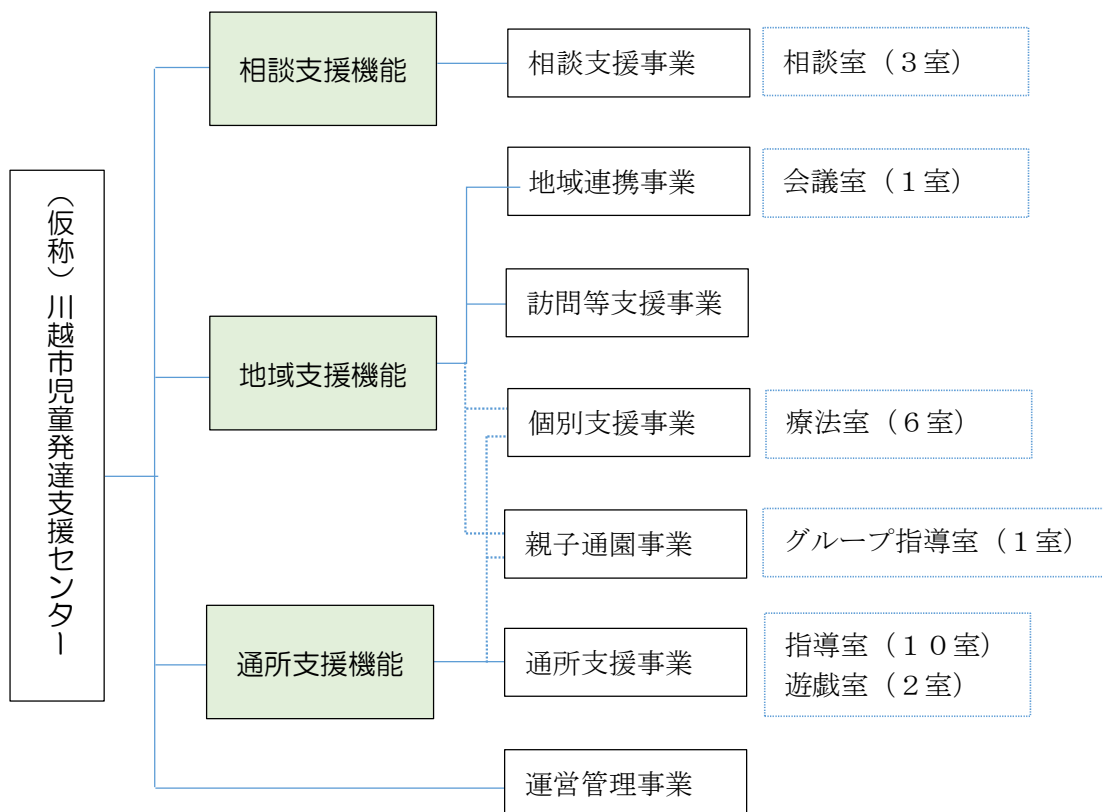

(仮称) 川越市児童発達支援センター 概要

1 設置の目的

老朽・狭あい化が進むあけぼの児童園・ひかり児童園を統合し、新たな児童発達支援センターとして整備する。

2 所在地

川越市寿町2丁目296番地1 (旧川越市立寿町学校給食センター跡地)

3 構造・規模

鉄骨造2階建

1階床面積 1,446.38㎡

2階床面積 920.91㎡

延床面積 2,367.29㎡

4 主な機能と諸室

5 今後のスケジュール

平成30年11月～12月	本體工事、設備工事	順次竣工
平成30年11月～平成31年3月	外構工事、植栽工事、道路工事	等
平成31年 3月下旬	引越作業	
平成31年 4月	開所予定