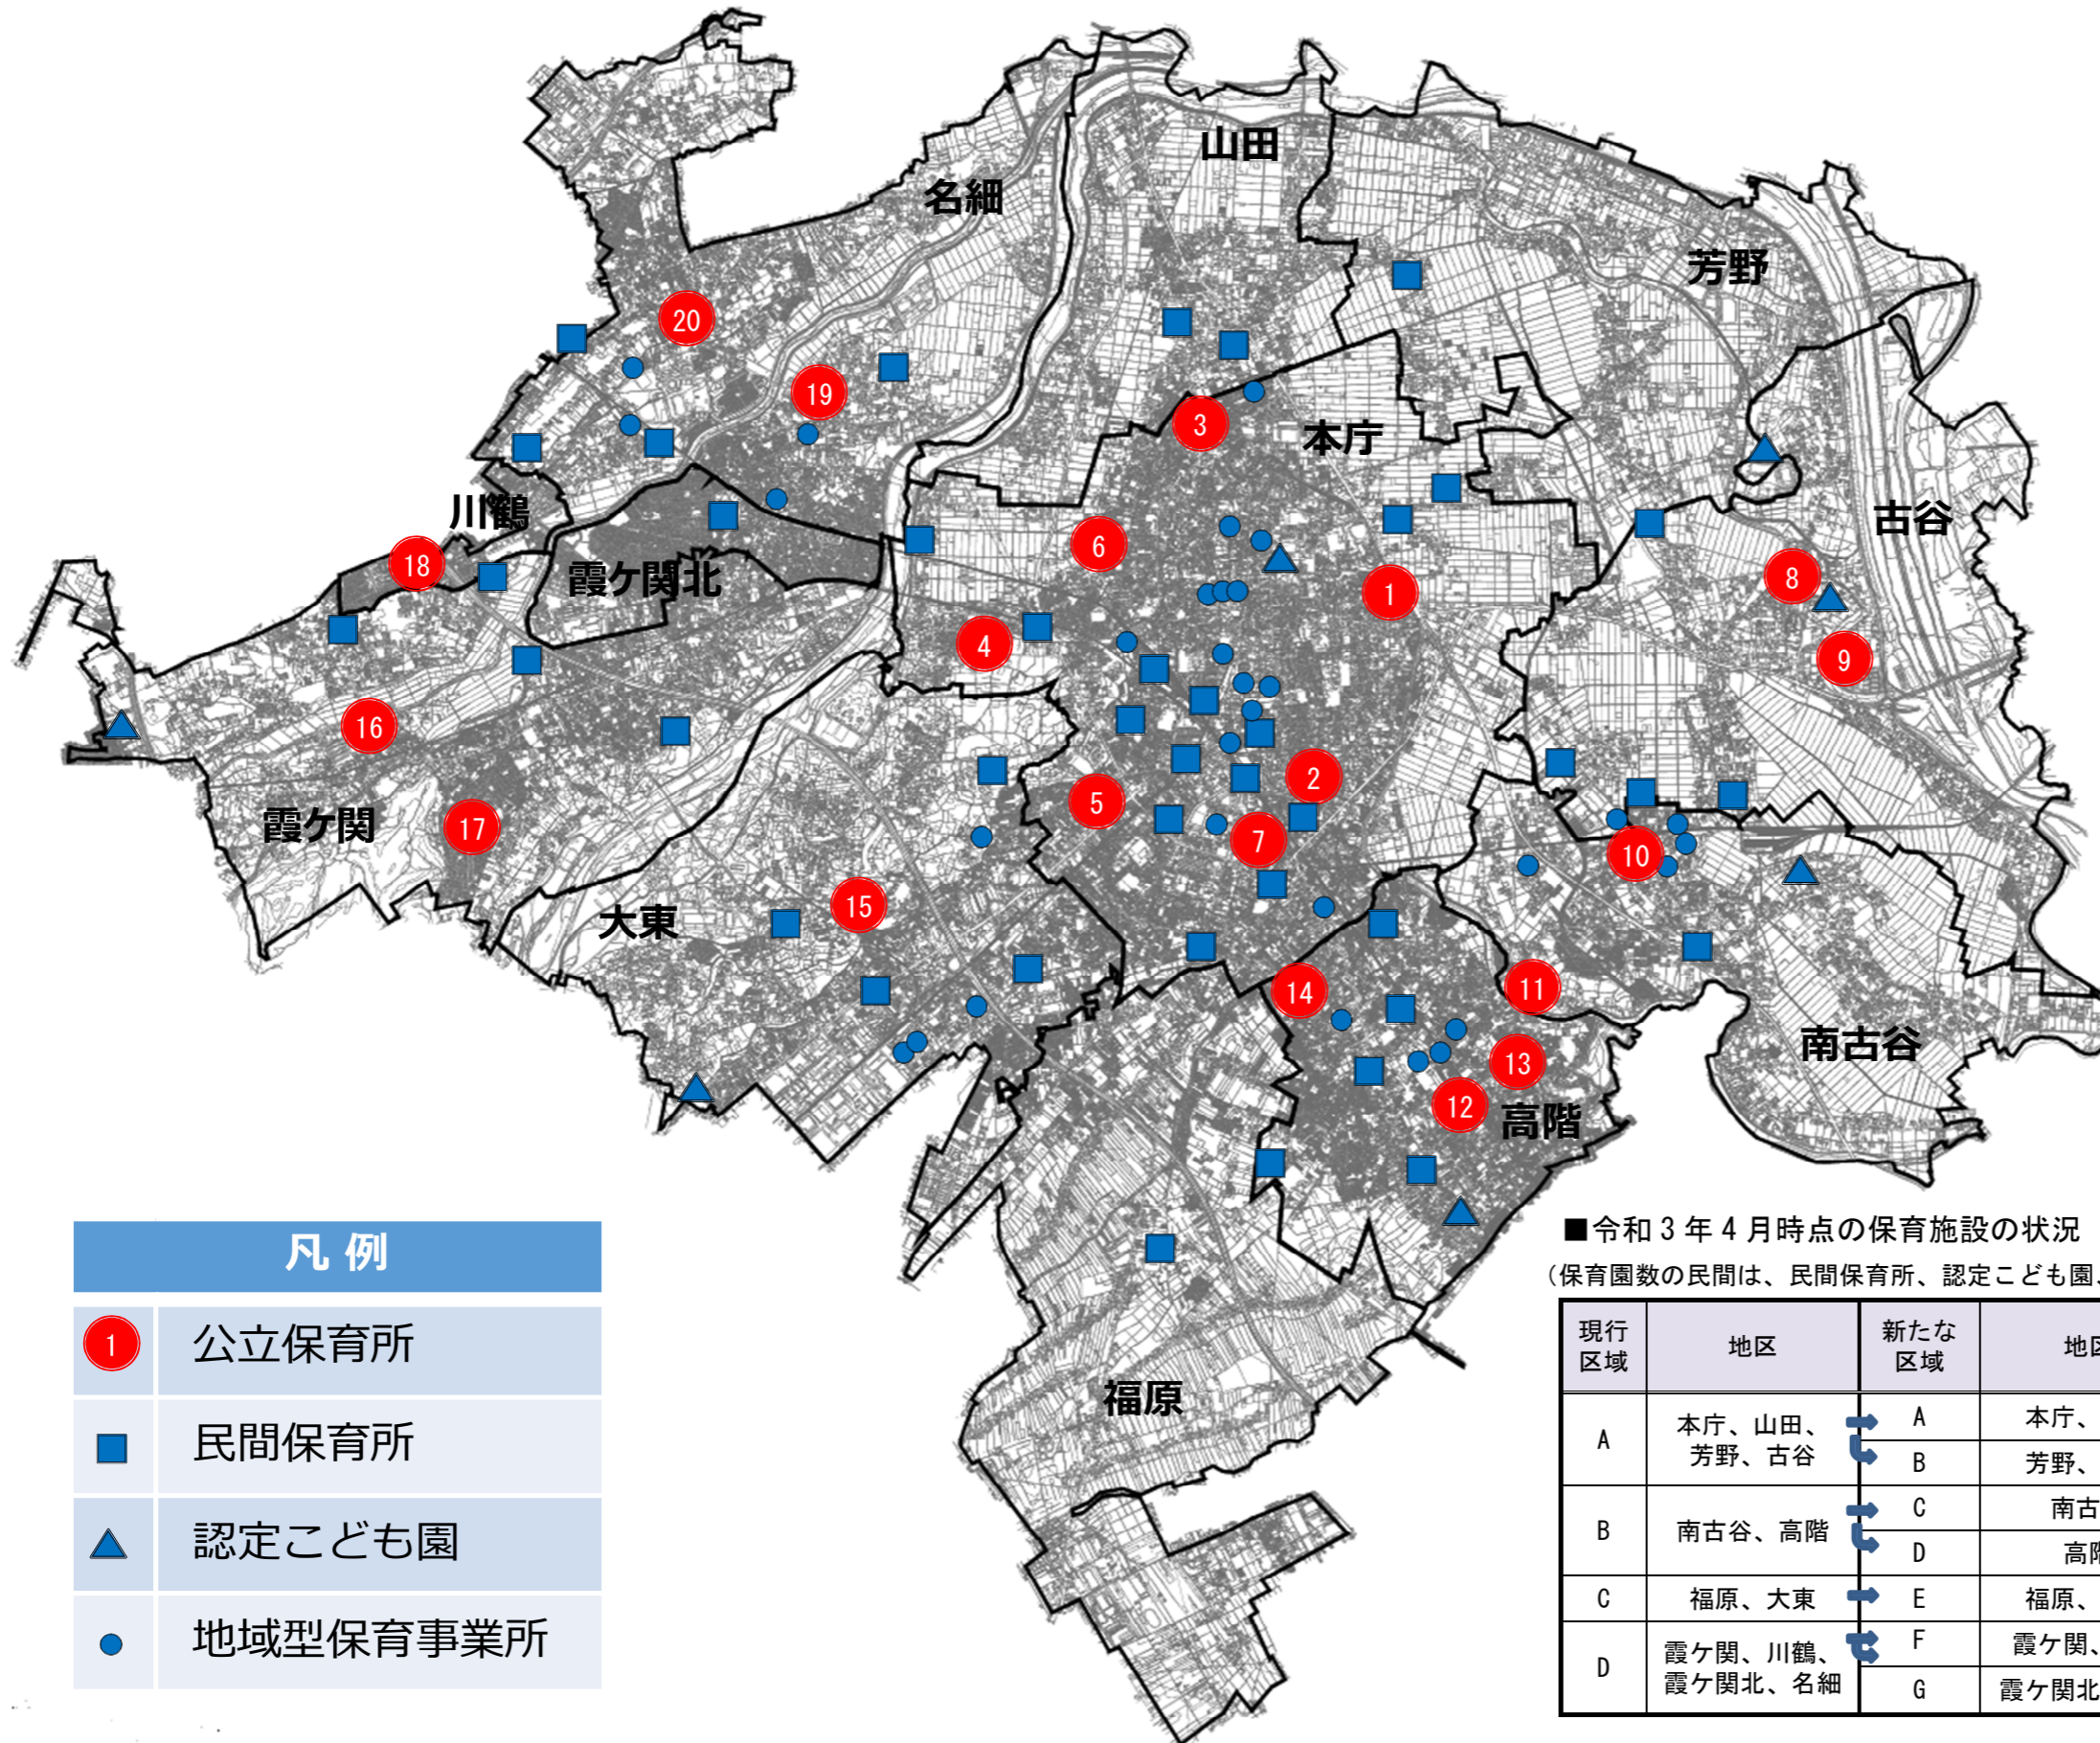

公立保育所の配置について（令和3年4月1日時点）

資料6参考

No	公立保育所名
1	中央保育園
2	仙波町保育園
3	神明町保育園
4	小室保育園
5	脇田新町保育園
6	今成保育園
7	新宿町保育園
8	古谷保育園
9	古谷第二保育園
10	南古谷保育園
11	南古谷第二保育園
12	高階保育園
13	高階第二保育園
14	高階第三保育園
15	大東保育園
16	霞ヶ関保育園
17	霞ヶ関第二保育園
18	川鶴保育園
19	名細保育園
20	名細第二保育園

凡例	
①	公立保育所
■	民間保育所
▲	認定こども園
●	地域型保育事業所

令和3年4月時点の保育施設の状況

（保育園数の民間は、民間保育所、認定こども園、地域型保育事業所の合計。分園は本園に含める。）

現行区域	地区	新たな区域	地区	保育園数	定員数
A	本庁、山田、芳野、古谷	A	本庁、山田	36園（公立7園、民間29園）	2,099人
		B	芳野、古谷	8園（公立2園、民間6園）	560人
B	南古谷、高階	C	南古谷	9園（公立2園、民間7園）	422人
		D	高階	13園（公立3園、民間10園）	849人
C	福原、大東	E	福原、大東	11園（公立1園、民間10園）	635人
D	霞ヶ関、川鶴、霞ヶ関北、名細	F	霞ヶ関、川鶴	9園（公立3園、民間6園）	646人
		G	霞ヶ関北、名細	9園（公立2園、民間7園）	597人