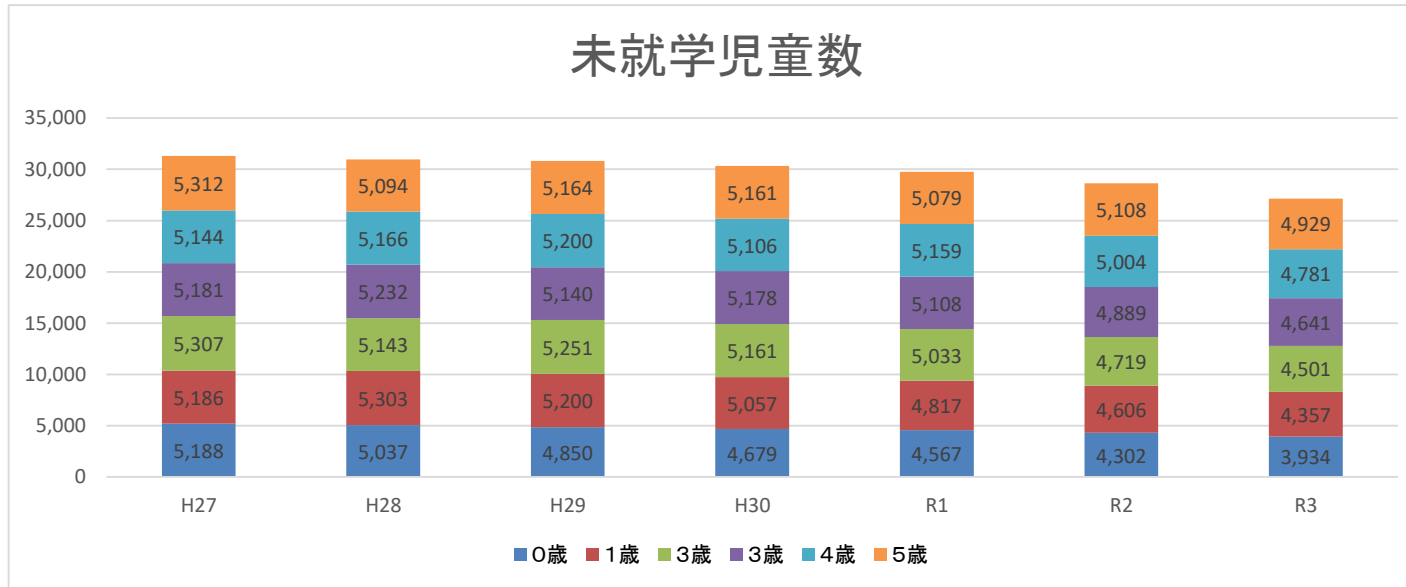

川口市 未就学児童数の推移

(単位 人)

	H27	H28	H29	H30	R1	R2	R3
0歳	5,188	5,037	4,850	4,679	4,567	4,302	3,934
1歳	5,186	5,303	5,200	5,057	4,817	4,606	4,357
2歳	5,307	5,143	5,251	5,161	5,033	4,719	4,501
3歳	5,181	5,232	5,140	5,178	5,108	4,889	4,641
4歳	5,144	5,166	5,200	5,106	5,159	5,004	4,781
5歳	5,312	5,094	5,164	5,161	5,079	5,108	4,929
計	31,318	30,975	30,805	30,342	29,763	28,628	27,143

住民基本台帳人口(各年度1月1日現在)