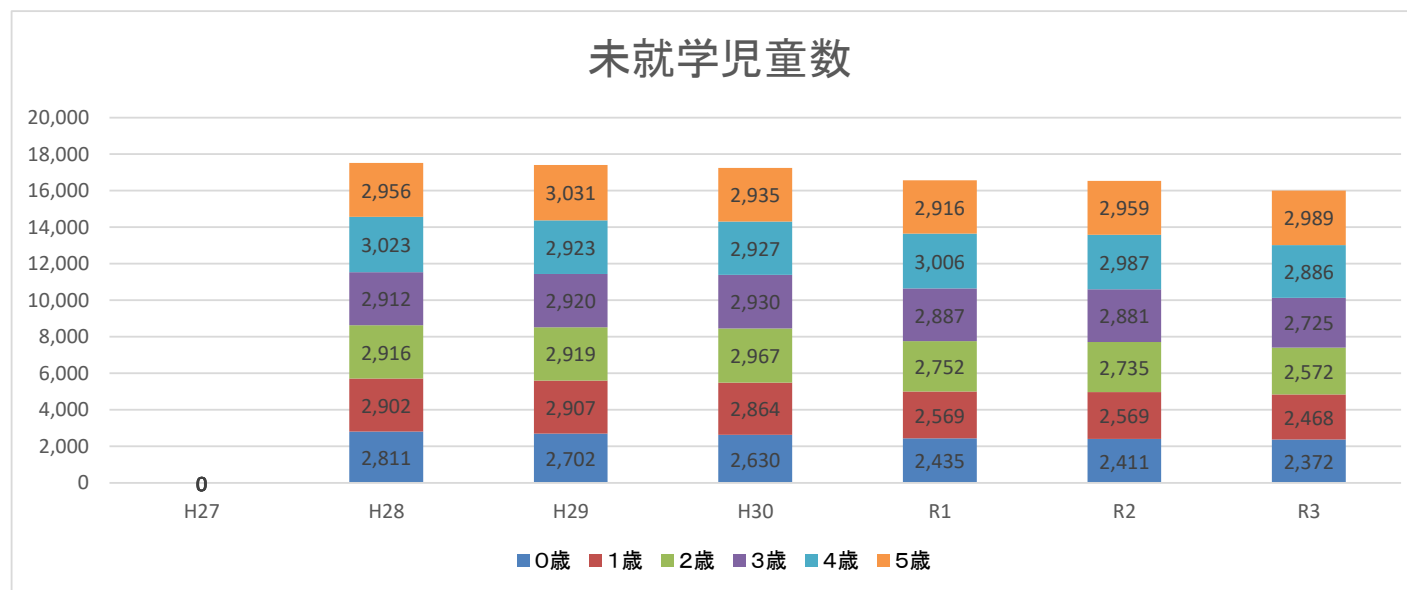

越谷市 未就学児童数の推移

(単位 人)

	H27	H28	H29	H30	R1	R2	R3
0歳	0	2,811	2,702	2,630	2,435	2,411	2,372
1歳	0	2,902	2,907	2,864	2,569	2,569	2,468
2歳	0	2,916	2,919	2,967	2,752	2,735	2,572
3歳	0	2,912	2,920	2,930	2,887	2,881	2,725
4歳	0	3,023	2,923	2,927	3,006	2,987	2,886
5歳	0	2,956	3,031	2,935	2,916	2,959	2,989
計	0	17,520	17,402	17,253	16,565	16,542	16,012

住民基本台帳人口(各年度1月1日現在)