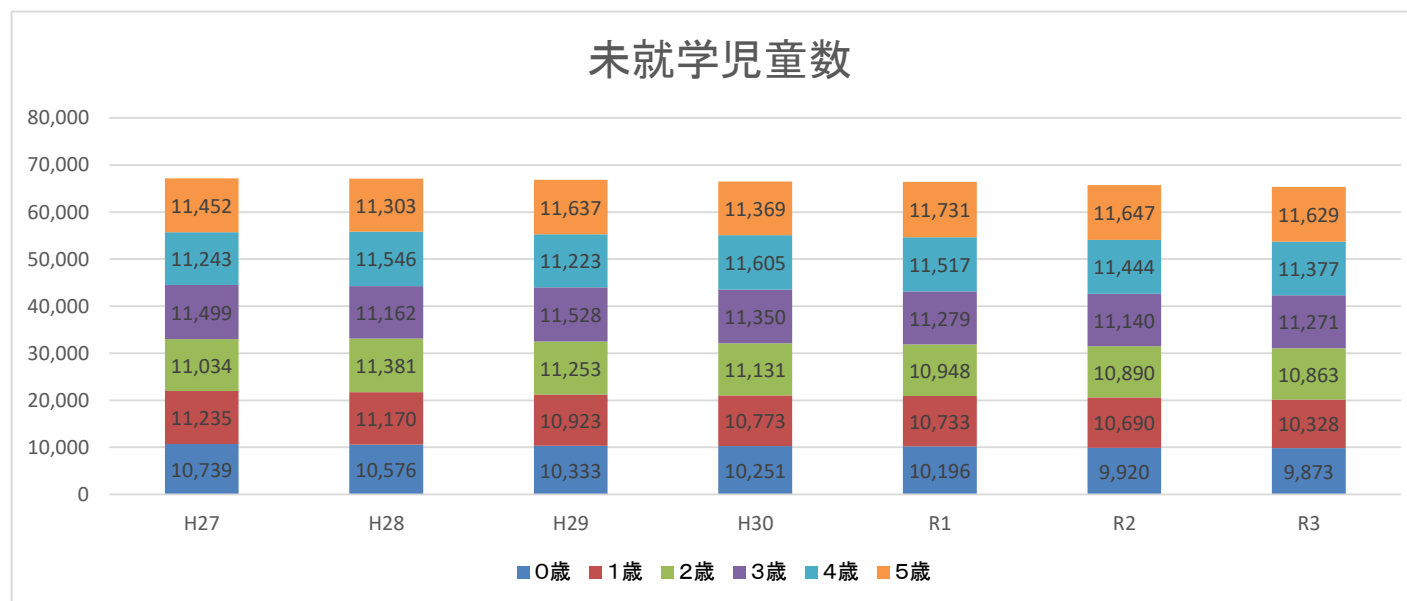

川越市 未就学児童数の推移

(単位 人)

	H27	H28	H29	H30	R1	R2	R3
0歳	2,658	2,661	2,647	2,491	2,336	2,318	2,169
1歳	2,867	2,810	2,808	2,727	2,544	2,388	2,410
2歳	3,021	2,818	2,760	2,807	2,724	2,559	2,389
3歳	3,034	2,900	2,868	2,749	2,817	2,703	2,608
4歳	3,055	3,173	3,075	2,871	2,757	2,836	2,713
5歳	3,132	2,932	3,030	3,065	2,868	2,749	2,835
計	17,767	17,294	17,188	16,710	16,046	15,553	15,124

住民基本台帳人口(各年度1月1日現在)

さいたま市 未就学児童数の推移

(単位 人)

	H27	H28	H29	H30	R1	R2	R3
0歳	10,739	10,576	10,333	10,251	10,196	9,920	9,873
1歳	11,235	11,170	10,923	10,773	10,733	10,690	10,328
2歳	11,034	11,381	11,253	11,131	10,948	10,890	10,863
3歳	11,499	11,162	11,528	11,350	11,279	11,140	11,271
4歳	11,243	11,546	11,223	11,605	11,517	11,444	11,377
5歳	11,452	11,303	11,637	11,369	11,731	11,647	11,629
計	67,202	67,138	66,897	66,479	66,404	65,731	65,341

住民基本台帳人口(各年度1月1日現在)

川口市 未就学児童数の推移

(単位 人)

	H27	H28	H29	H30	R1	R2	R3
0歳	5,188	5,037	4,850	4,679	4,567	4,302	3,934
1歳	5,186	5,303	5,200	5,057	4,817	4,606	4,357
2歳	5,307	5,143	5,251	5,161	5,033	4,719	4,501
3歳	5,181	5,232	5,140	5,178	5,108	4,889	4,641
4歳	5,144	5,166	5,200	5,106	5,159	5,004	4,781
5歳	5,312	5,094	5,164	5,161	5,079	5,108	4,929
計	31,318	30,975	30,805	30,342	29,763	28,628	27,143