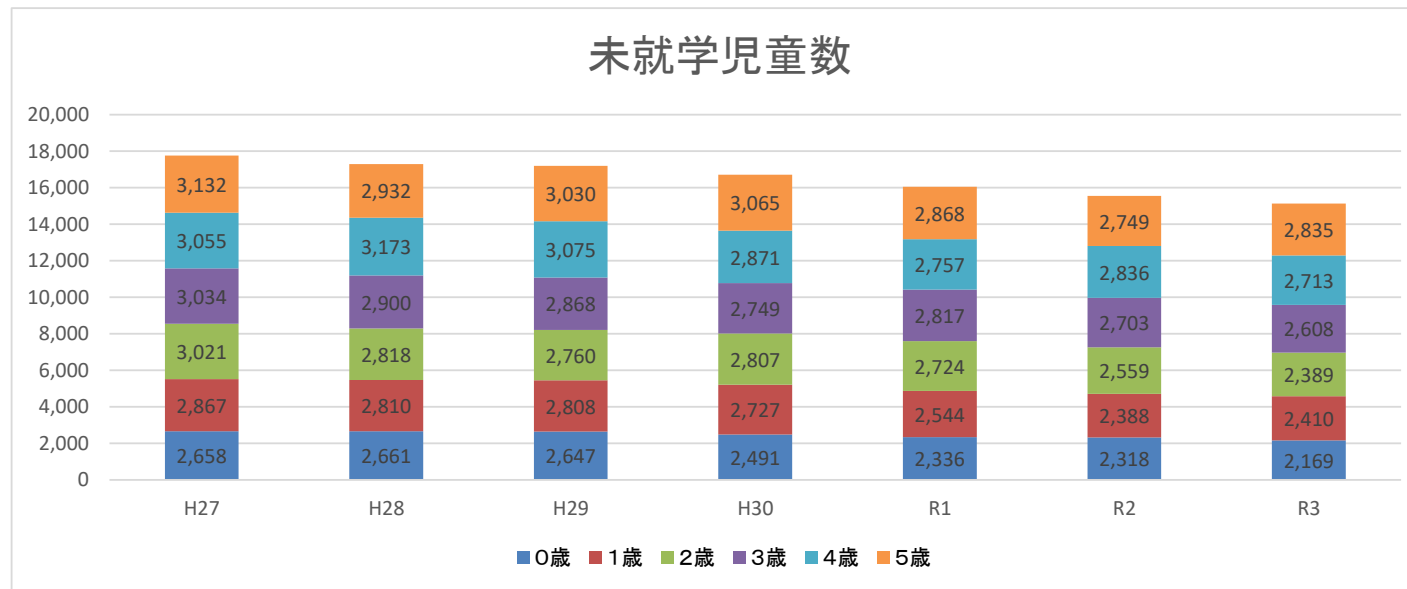

川越市 未就学児童数の推移

(単位 人)

	H27	H28	H29	H30	R1	R2	R3
0歳	2,658	2,661	2,647	2,491	2,336	2,318	2,169
1歳	2,867	2,810	2,808	2,727	2,544	2,388	2,410
2歳	3,021	2,818	2,760	2,807	2,724	2,559	2,389
3歳	3,034	2,900	2,868	2,749	2,817	2,703	2,608
4歳	3,055	3,173	3,075	2,871	2,757	2,836	2,713
5歳	3,132	2,932	3,030	3,065	2,868	2,749	2,835
計	17,767	17,294	17,188	16,710	16,046	15,553	15,124

住民基本台帳人口(各年度1月1日現在)

さいたま市 未就学児童数の推移

(単位 人)

	H27	H28	H29	H30	R1	R2	R3
0歳	10,739	10,576	10,333	10,251	10,196	9,920	9,873
1歳	11,235	11,170	10,923	10,773	10,733	10,690	10,328
2歳	11,034	11,381	11,253	11,131	10,948	10,890	10,863
3歳	11,499	11,162	11,528	11,350	11,279	11,140	11,271
4歳	11,243	11,546	11,223	11,605	11,517	11,444	11,377
5歳	11,452	11,303	11,637	11,369	11,731	11,647	11,629
計	67,202	67,138	66,897	66,479	66,404	65,731	65,341