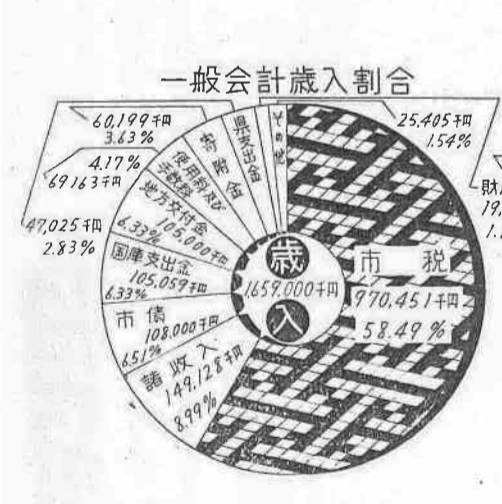

国体 バレーの主会場に

十月完成をめざす

あと五百六十日(四月十日から)で埼玉国体です。昭和四十二年十月二十日から六日間、第二十二回国体が県内十九市、四町の会場で開かれます。川越市では、準硬式野球とバレーボールが行なわれますが、このほどバレーボールの主会場になる体育館の建設がまじりました。

三月八日に開かれた臨時市議会、千四百平方メートルの競技場が、川越市市民体育館の建設が本番となり、バレーコートが二面とれま

第一小 改築完成

第一小学校の第三期改築工事が、このほど完成(写真下)し、三月三十日落成式をあげました。これまでに約千二百人収容の観覧席が完成し、改築工事は、このほど完了し、ことしの十月下旬の完成をめざしてすすま

新年度予算

昭和四十一年度予算がきまりました。昭和三十八年二月に第一期工事

昭和四十一年度予算、一般会計特別会計総額三億七千四百四十九万九千九百九十九円が、三月定例会議できまりました。昭和三十八年二月に第一期工事

健全財政を基盤

健全財政を基盤として、昭和三十八年二月に第一期工事

特別会計予算 (単位千円)
一般会計歳入割合
一般会計歳出割合

公益質屋
大の予防注射
危険物収集日
無料健康相談
回覧板
大そうし日割

脇田町 交差点に信号機

= 附近の一部に交通規制も =

最近急激にも南へ向かって進行できますが、ご注意ください。

水酸化可能区域ひろがる