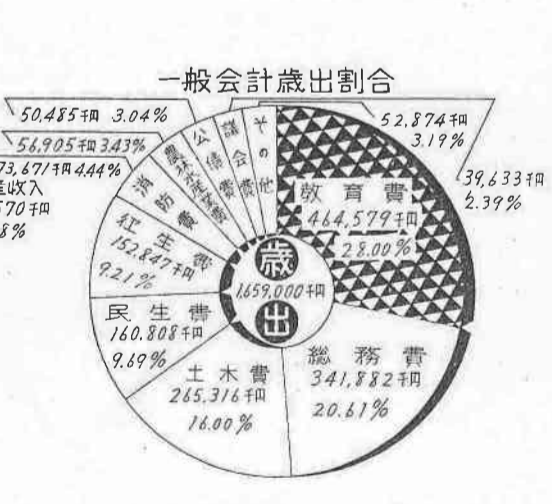

国体 バレーの主会場に

十月完成をめざす

あと五百六十日(四月十日から)で埼玉国体です。昭和四十二年十月二十日から六日間、第二十二回国体が県内十九市、四町の会場で開かれます。川越市では、準硬式野球とバレーボールが行なわれますが、このほどバレーボールの主会場になる体育館の建設がまじりました。

三月八日に開かれた臨時市議会、千四百平方メートルの競技場が、川越市市民体育館の建設が本番となり、バレーコートが二面とれま

第一小 改築完成

第一小学校の第三期改築工事が、このほど完成(写真下)し、三月三十日落成式をあげました。これまでに約千二百人収容の観覧席が完成し、改築工事は、このほど完了し、ことしの十月下旬の完成をめざしてすすま

新年度予算

昭和四十一年度予算がきまりました。昭和三十八年二月に第一期工事

昭和四十一年度予算、一般会計特別会計総額三億七千四百四十九万九千九百九十九円が、三月定例会議できまりました。昭和三十八年二月に第一期工事

健全財政を基盤

健全財政を基盤として、昭和三十八年二月に第一期工事

特別会計予算 (単位千円)
一般会計歳入割合
一般会計歳出割合

公益質屋
大の予防注射
危険物収集日
無料健康相談
回覧板
大そうし日割

脇田町 交差点に信号機

= 附近の一部に交通規制も =

最近急激にも南へ向かって進行できますが、ご注意ください。

水酸化可能区域ひろがる

水酸化可能の地域が次のとおりひろがりました。

【脇田町】
 次の番地の全部の地域Ⅱ三番地二八番地一〇一七、二番地二八番地二五番地一九、二〇、二二、二四、二五番地六、二六番地五、二七番地一、二

子どもたちに正しい交通ルールを

四月は、入園、入学期にあたるのと、定期的に子どもの戸外での遊びが活発になるため、子どもの交通事故が急激にあがります。

そこで、子どもの交通事故がふえる時期にあたり、つきのような点に気をつけてください。