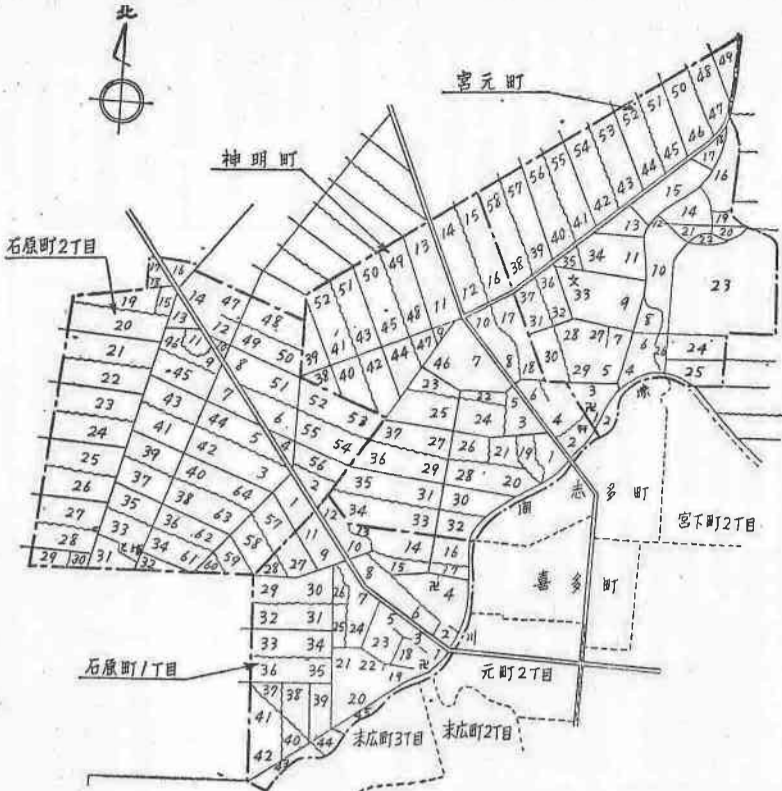

うちは何かと手違い等も生じることがありますので、この際お詫言わせていただきます。ご留意ください。

8月1日実施の4カ町

Table with 5 columns: 新町名, 地番範囲, 世帯数, 人口, 旧町内別. Rows include 宮元町, 神明町, 石原町1丁目, 石原町2丁目, and a total row.

町名地番整理図

県統計図表の懸賞募集

調査の結果、優秀作品を各都府県に推せんし、1回統計図表全国コンクールへ推せんし、