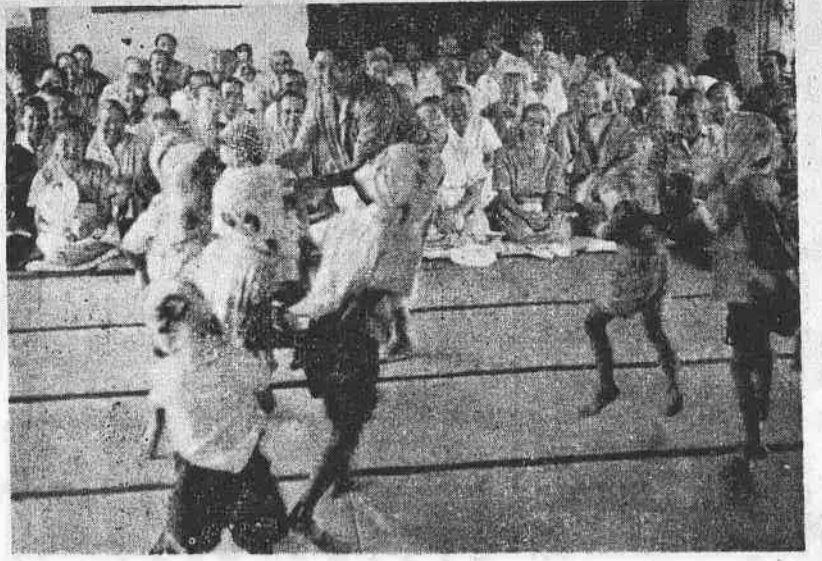

赤ちやんの健康診断

健康な赤ちやんを育てていただくため、9月11日から10月5日まで、市内各会場で赤ちやんの健康診断を行いました。体重、身長、胸囲を計り、医師の聴しん器があたりは赤ちやんの泣き声でいっぱいでした。

養老園を慰問

としよりの福祉週間になんで、9月18日市内四つの保育園児が養老園を慰問しました。一生けんめい書いた絵を贈ったあと、かわいい歌や遊戯を披露、おじいさんやおばあさんたちも真心にかえつて楽しそうでした。

埼玉県社会福祉大会

児童福祉法制定10周年を記念して、9月9日埼玉県社会福祉大会が女子高講堂で開催されました。形どりのあじさいのあと、「地域ぐるみの社会福祉活動」を主題に、集まった900名の社会福祉関係者が熱心に討議しました。

楽しいいも掘り

毎年好評のいも掘り大奮闘、ことしも多くの人が川越を訪れました。九月二十九日には、東京の原久宮前小生江原幼稚園児約400人がバスで訪れ、喜多院を児童ののち、福原の畑でもいも掘りをしました。川越いもを自分の手で掘れるとあって、子供たちは大はしゃぎ。