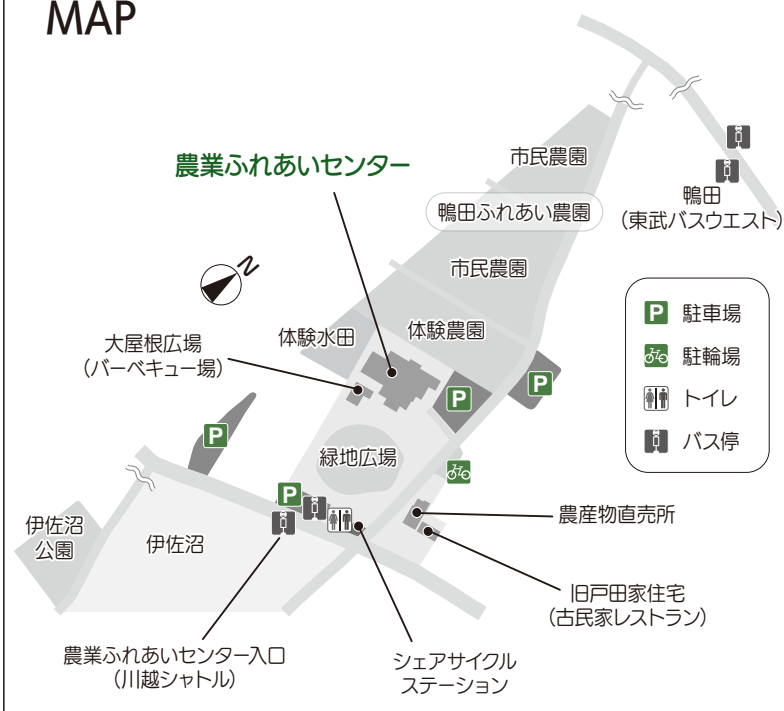

また、農業関係者の皆さんには、研修の場としての利用もできますので、ぜひご利用ください。

リニューアルする施設

- 研修室兼視聴覚室
- 農業研修会議室
- 緑地広場
- 農産加工室
- 多目的ホール

新しい施設

- 調理室
- カフェ
- 休憩・コミュニティスペース
- 大屋根広場(バーベキュー場)

大屋根広場には水道もあります

MAP

館内図

❖農業体験

土曜日・日曜日を中心に年間を通して野菜の栽培や収穫を体験できます。

- のらぼう菜
- 春キャベツ
- 玉ねぎ
- 田植え
- スナップエンドウ

春
夏
秋
冬

- ジャガイモ
- ニンジン
- 枝豆
- 大豆
- 大根
- ほうれん草

❖食文化ミュージアム

農業ふれあいセンターは、食文化に関する情報発信や学び・体験の提供に取り組む施設として、3月に文化庁から「食文化ミュージアム」の認定を受けました。紅赤(サツマイモ)や西町大根など、川越の伝統野菜の収穫や調理体験など、川越の食文化に関する体験なども行います。

EVENT

農業ふれあいセンターまつり

11/23(祝)・雨天決行
午前10時～午後3時

- | | | |
|----------------|------------------|----------------------|
| ● リニューアルオープン式典 | ● 米のすくいどり | ● ステージ公演 |
| ● 川越産パンジーの無料配布 | ● 農家になりきりフォトスポット | ● ふじ太鼓による和太鼓演奏 |
| ● 紅赤の天ぶら無料配布 | ● 血管年齢測定コーナー | ● 城西川越和太鼓「櫂」による和太鼓演奏 |
| ● 農業関係者による出店 | ● キッチンカーによる飲食物販売 | ● 県立川越高校応援団による演舞 |
| | | ● カワゴレッダー刃によるヒーローショー |

収穫体験をしよう!

里芋・大根・白菜

日時…11月23日(祝)午前11時～▶正午～▶午後1時～▶午後2時～(時間の指定はできません) 会場…農業ふれあいセンター体験農園 対象…市内在住 定員…100家族(抽選) 経費…1,000円(1家族里芋2株、大根2本、白菜2株) 申し込み…催し名、住所、参加者全員の氏名と生年月日、当日連絡のとれる電話番号を、11月7日(月)(必着)までに電子申請または往復ハガキ(1家族1枚)で〒350-8601川越市役所農政課