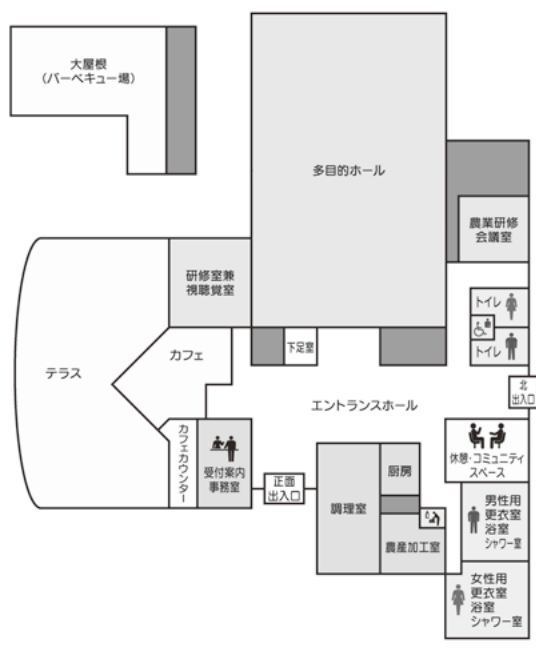

また、農業関係者の皆さんには、研修の場としての利用もできますので、ぜひご利用ください。

リニューアルする施設

- 研修室兼視聴覚室
- 農業研修会議室
- 緑地広場
- 農産加工室
- 多目的ホール

新しい施設

- 調理室
- カフェ
- 休憩・コミュニティスペース
- 大屋根広場(バーベキュー場)

大屋根広場には水道もあります

MAP

館内図

❖農業体験

土曜日・日曜日を中心に年間を通して野菜の栽培や収穫を体験できます。

- のらぼう菜
- 春キャベツ
- 玉ねぎ
- 田植え
- スナップエンドウ

春
夏
秋
冬

- ジャガイモ
- ニンジン
- 枝豆
- 大豆
- 大根
- ほうれん草

❖食文化ミュージアム

農業ふれあいセンターは、食文化に関する情報発信や学び・体験の提供に取り組む施設として、3月に文化庁から「食文化ミュージアム」の認定を受けました。紅赤(サツマイモ)や西町大根など、川越の伝統野菜の収穫や調理体験など、川越の食文化に関する体験なども行います。

収穫体験をしよう!

里芋・大根・白菜

日時…11月23日(祝)午前11時～▶正午～▶午後1時～▶午後2時～(時間の指定はできません) 会場…農業ふれあいセンター体験農園 対象…市内在住 定員…100家族(抽選) 経費…1,000円(1家族里芋2株、大根2本、白菜2株) 申し込み…催し名、住所、参加者全員の氏名と生年月日、当日連絡のとれる電話番号を、11月7日(月)(必着)までに電子申請または往復ハガキ(1家族1枚)で〒350-8601川越市役所農政課