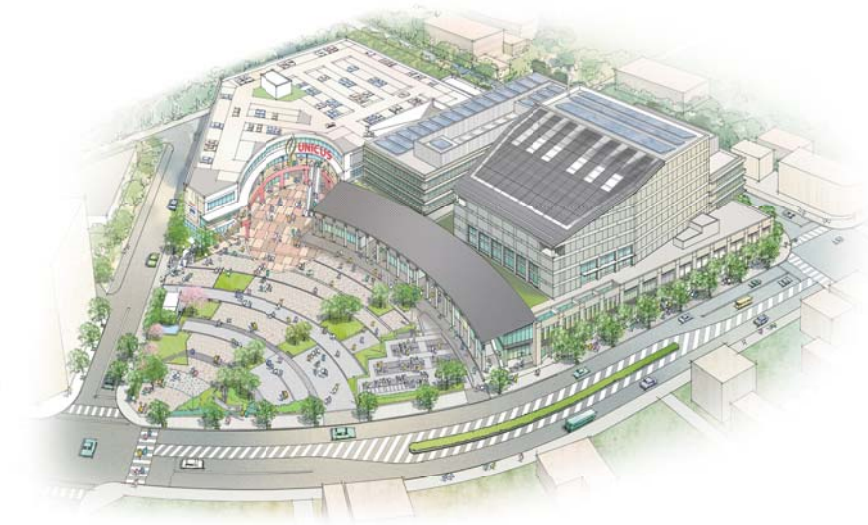

お問合せ

ウェスタ川越
開業準備室

☎ 049-224-6017
(10:00～17:00 土・日・祝日を除く)

3月より電話番号が
変わります。 049-249-3777

✉ : info@westa-kawagoe.jp http://www.westa-kawagoe.jp

「ウェスタ川越」とは、

「多彩なふれあいによる地域活力の創造拠点」をコンセプトに、
埼玉県、川越市および民間事業者が整備する複合拠点施設の愛称です。