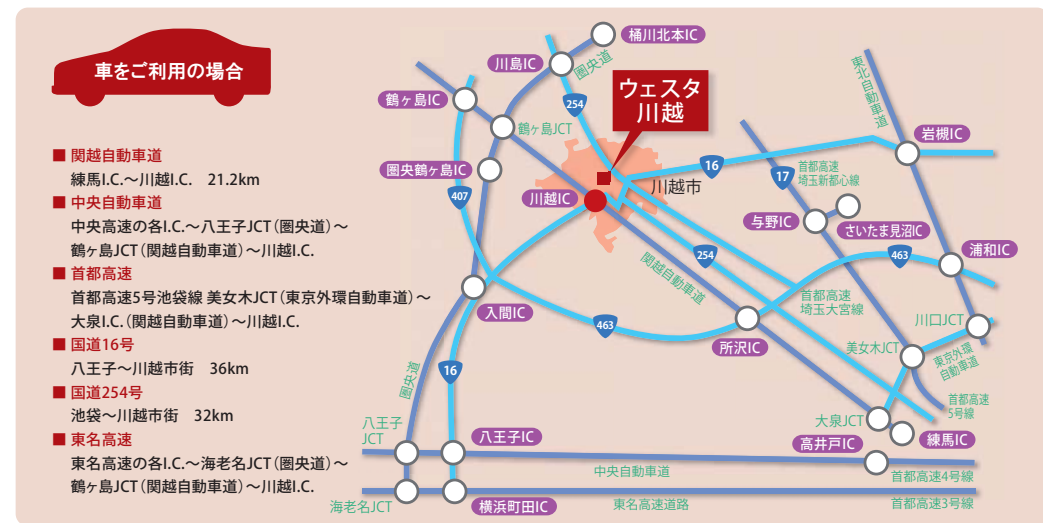

所在地
埼玉県川越市新宿町1-17-17

- JR川越線、東武東上線「川越駅」西口より徒歩約5分
- 西武新宿線「本川越駅」より徒歩約15分
- (本川越駅よりバスをご利用の場合)
- 西武バス乗り場 ①番
*新所02、本55系統「川越駅西口」前下車 徒歩5分
*本53、本54系統「南公民館入口」前下車 すぐ
- 西武バス乗り場 ②番
*川越35、川越35-1系統「南公民館入口」前下車 すぐ

多彩なふれあいによる地域活力の創造拠点

ウェスタ川越

※駐車場は数に限りがありますので、なるべく公共交通機関をご利用ください。

お問合せ

ウェスタ川越
開業準備室

☎ 049-224-6017
(10:00～17:00 土・日・祝日を除く)

3月より電話番号が
変わります。 049-249-3777

✉ : info@westa-kawagoe.jp http://www.westa-kawagoe.jp

「ウェスタ川越」とは、

「多彩なふれあいによる地域活力の創造拠点」をコンセプトに、
埼玉県、川越市および民間事業者が整備する複合拠点施設の愛称です。