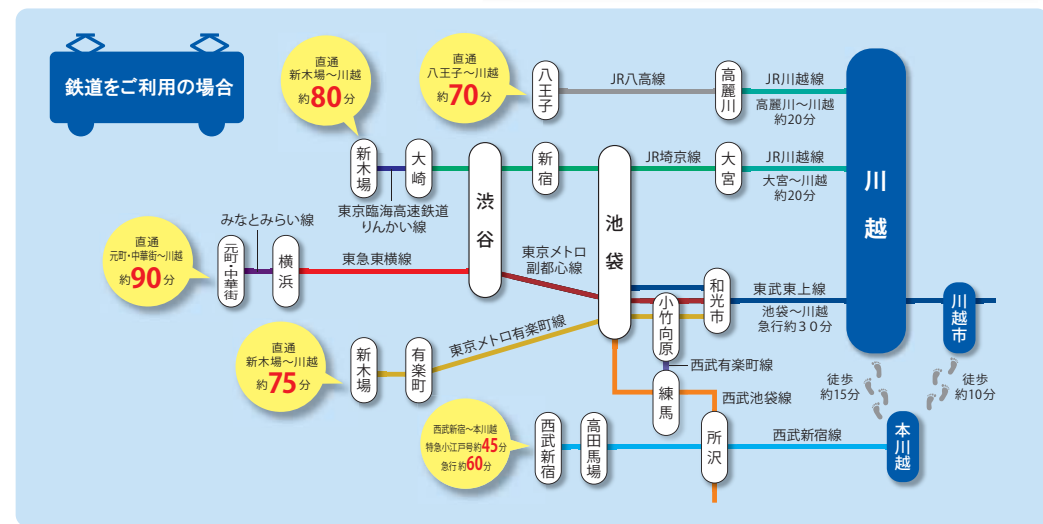

所在地
埼玉県川越市新宿町1-17-17

- JR川越線、東武東上線「川越駅」西口より徒歩約5分
- 西武新宿線「本川越駅」より徒歩約15分
- (本川越駅よりバスをご利用の場合)
- 西武バス乗り場 ①番
*新所02、本55系統「川越駅西口」前下車 徒歩5分
*本53、本54系統「南公民館入口」前下車 すぐ
- 西武バス乗り場 ②番
*川越35、川越35-1系統「南公民館入口」前下車 すぐ

多彩なふれあいによる地域活力の創造拠点

ウェスタ川越

※駐車場は数に限りがありますので、なるべく公共交通機関をご利用ください。

お問合せ

ウェスタ川越
開業準備室

☎ 049-224-6017
(10:00～17:00 土・日・祝日を除く)

3月より電話番号が
変わります。 049-249-3777

✉ : info@westa-kawagoe.jp http://www.westa-kawagoe.jp

「ウェスタ川越」とは、

「多彩なふれあいによる地域活力の創造拠点」をコンセプトに、
埼玉県、川越市および民間事業者が整備する複合拠点施設の愛称です。