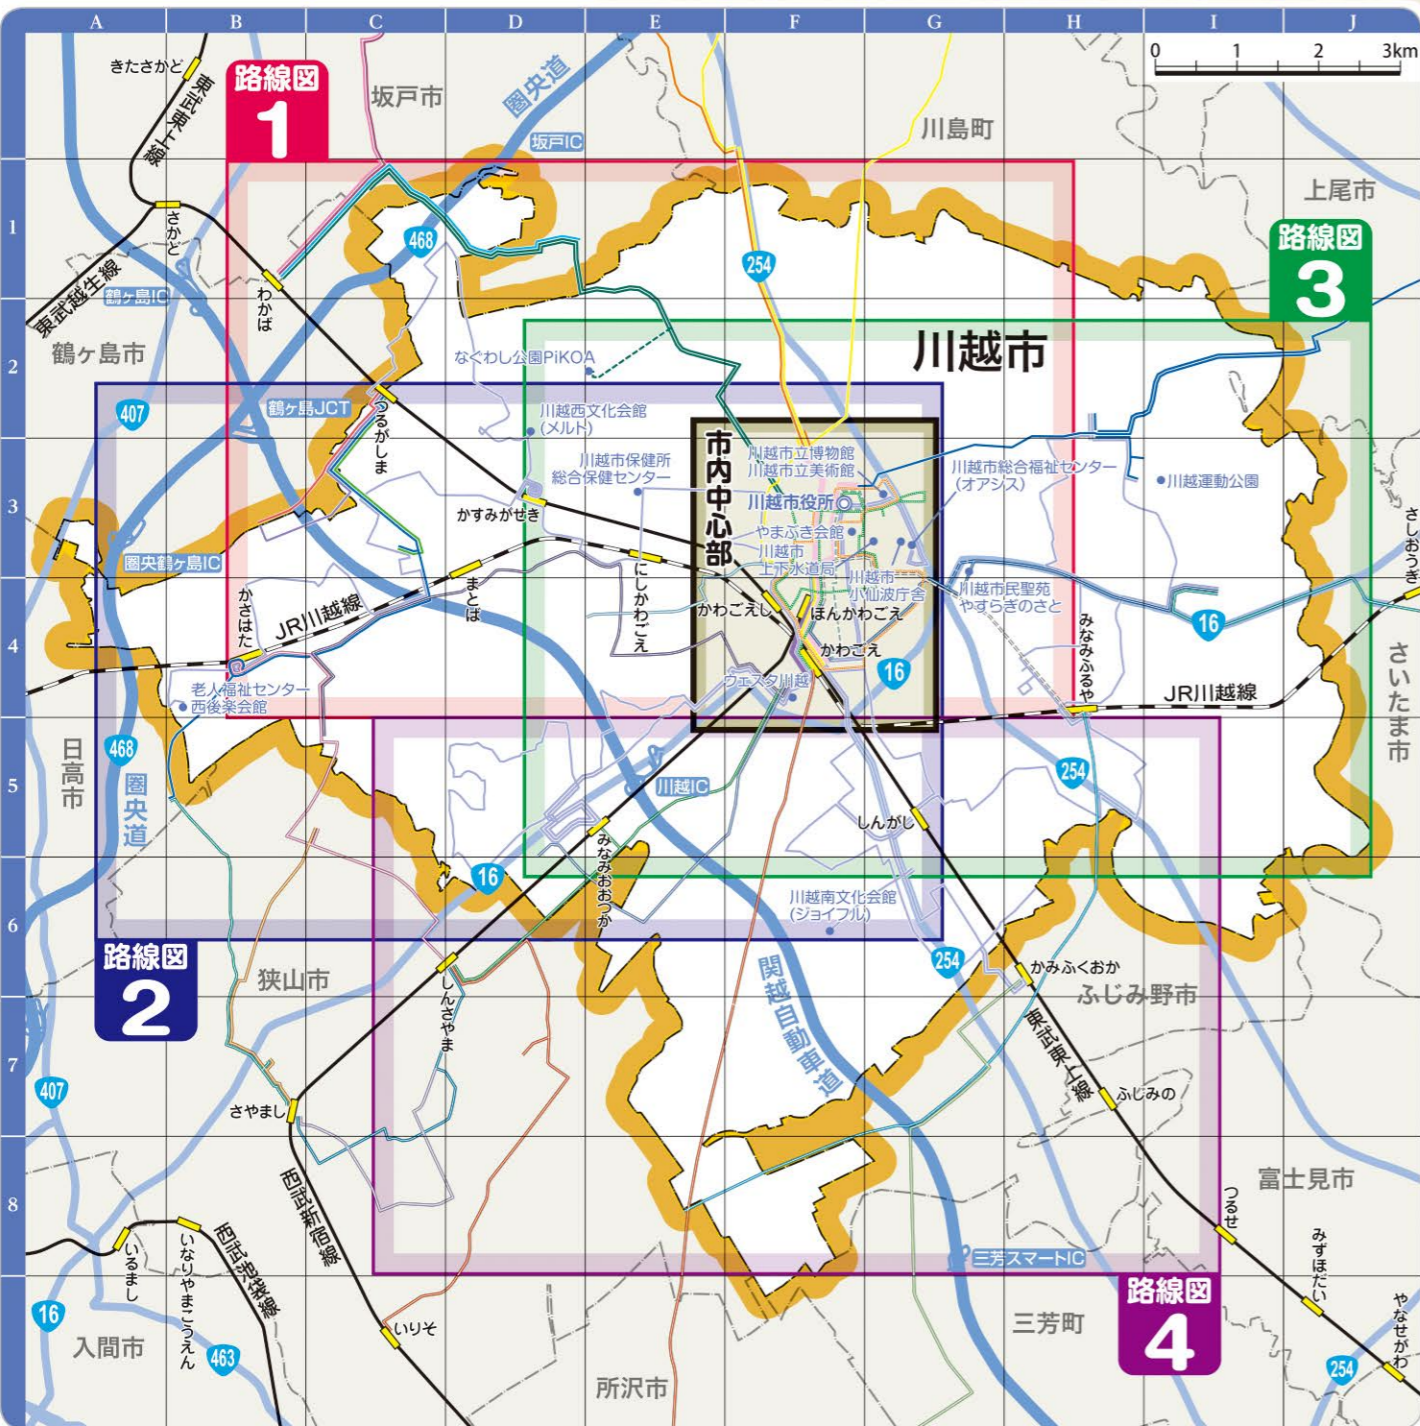

目次 - Contents -

- バスの乗り方、降り方 1
- お得な定期券・割引制度について／営業所一覧 2
- 路線図索引図 3
- 路線図(市内中心部) 4
- のりば案内図 5、6
- 路線図1~4 7~14
- 川越シャトルの概要 15
- 川越シャトル索引図 16
- 川越シャトル時刻表 17~34
- 高速バスマップ 35、36
- 主な公共施設への行き方 37、38

路線図索引図

路線図(市内中心部)