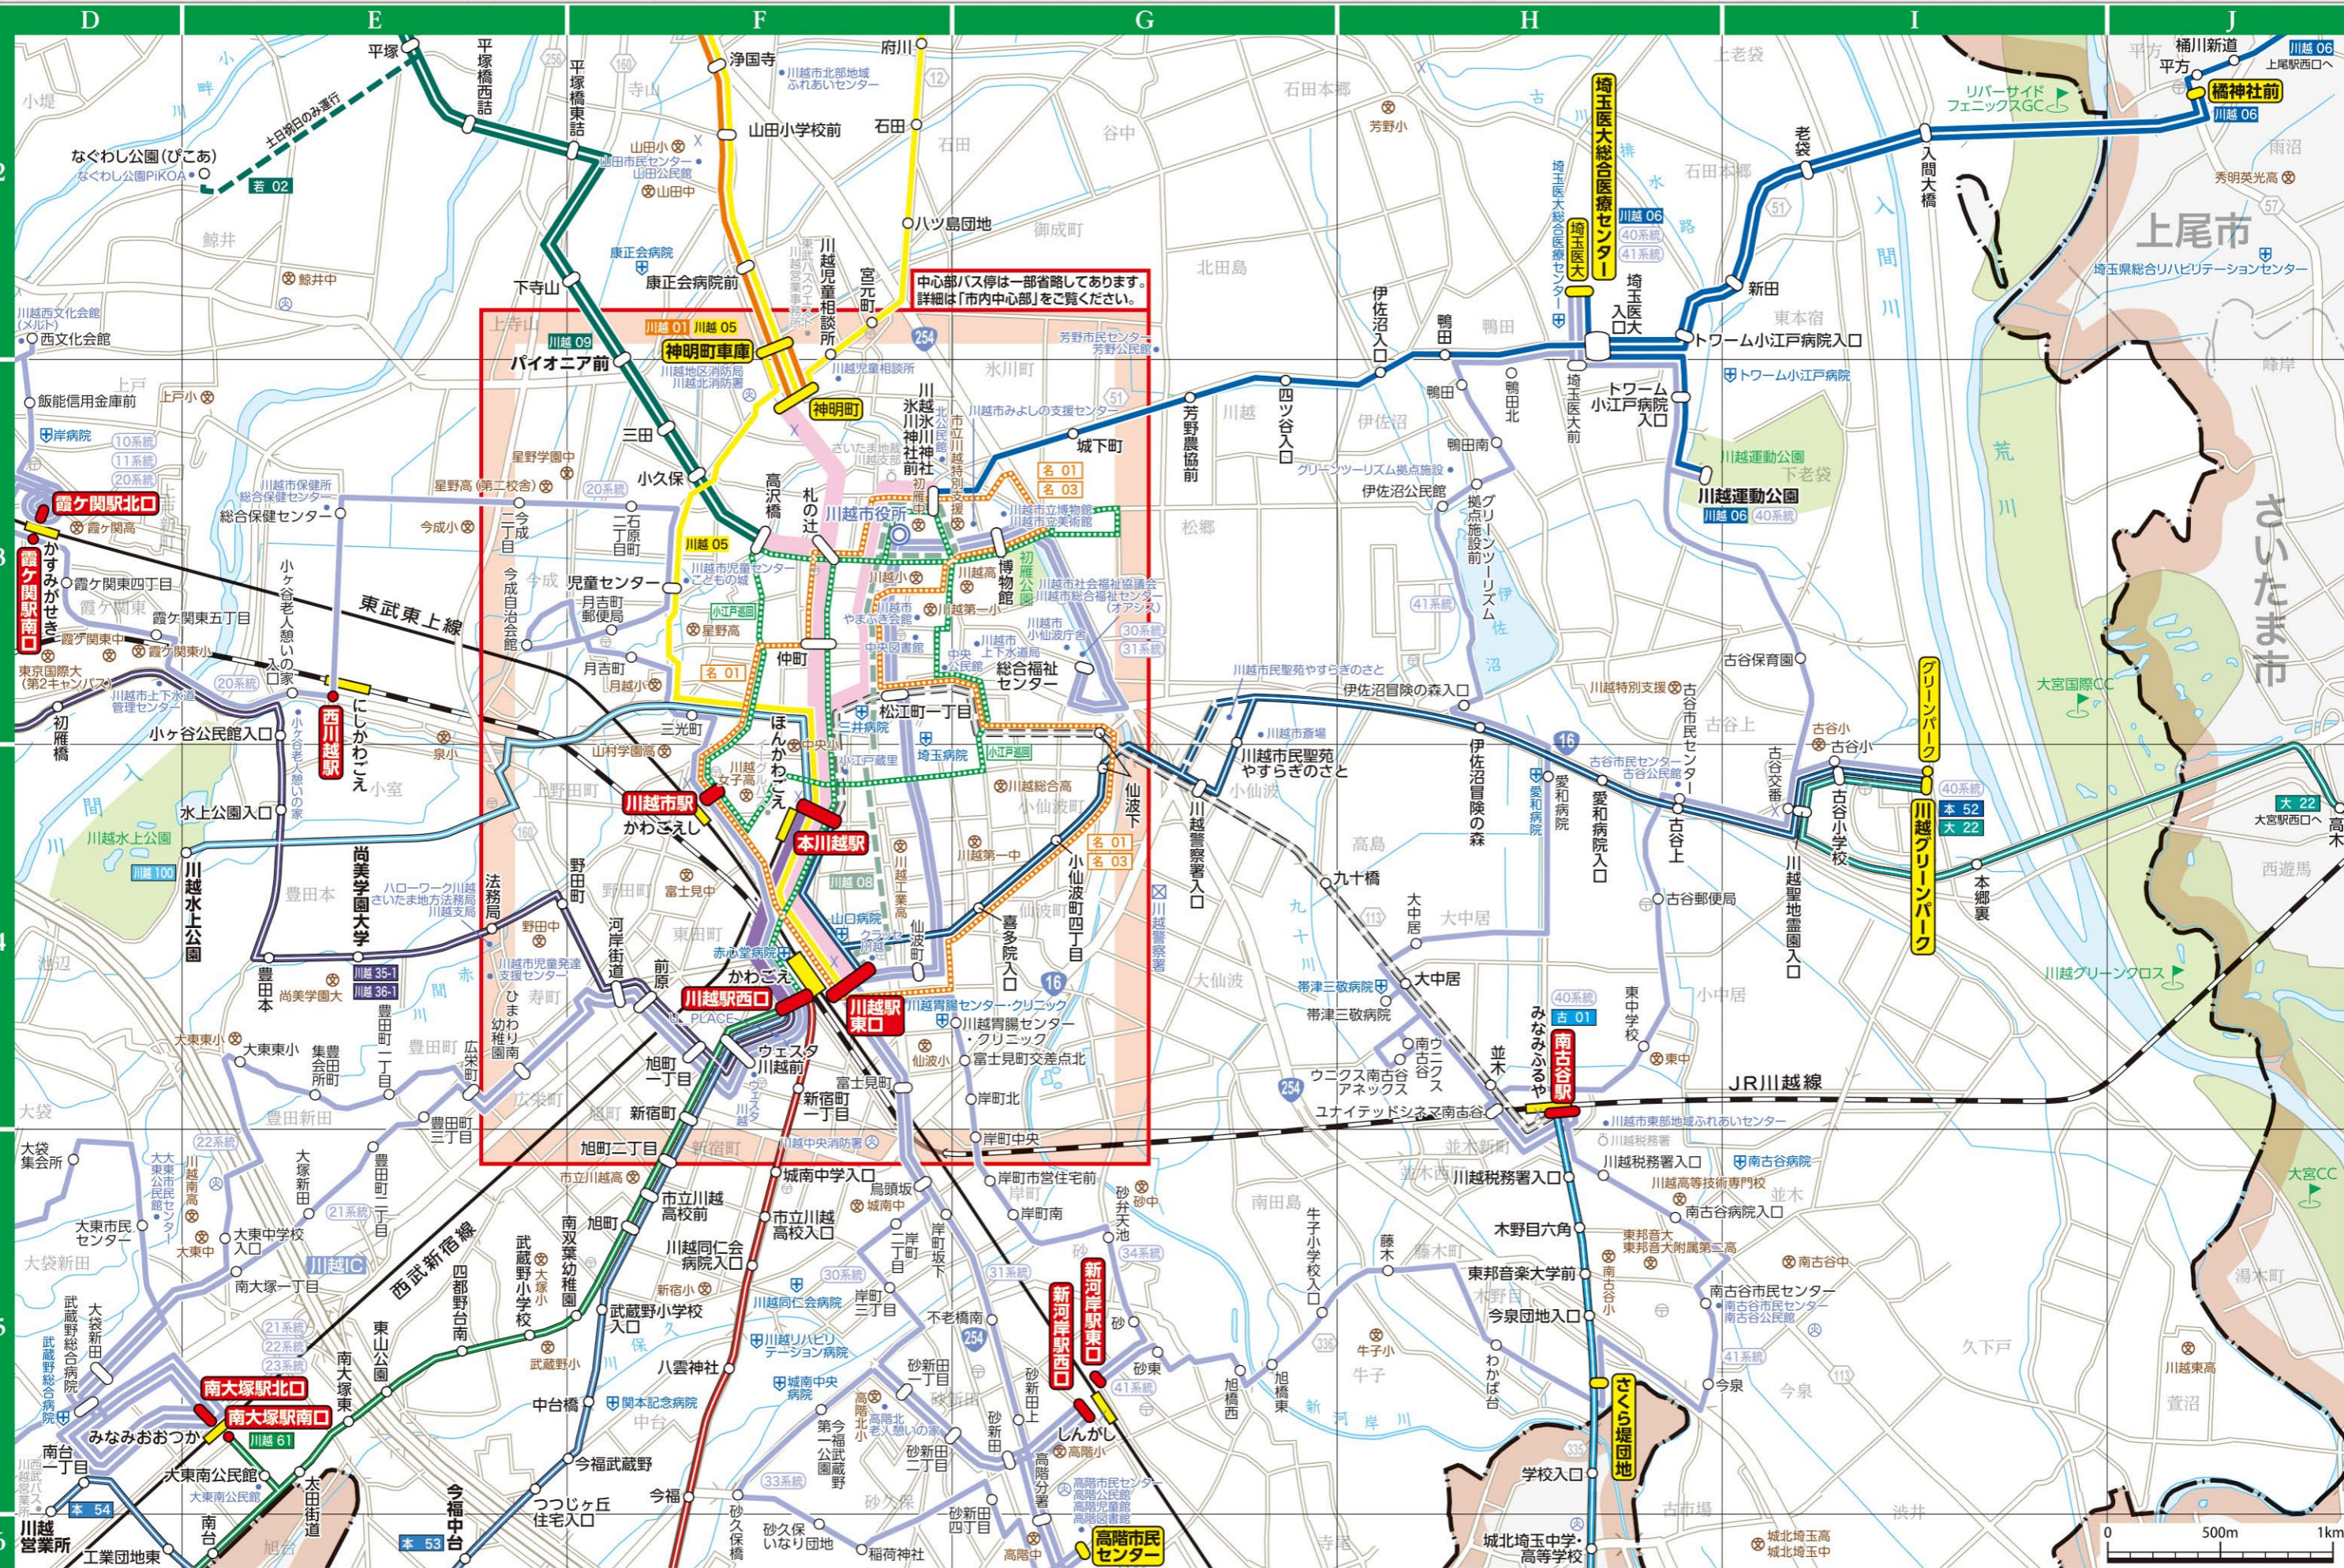

シャトル索引図

シャトル時刻表

高速バス

主な公共施設

路線図 3

凡例

- **のりかえバス停(鉄道⇄バス)**
- **のりかえバス停(バス⇄バス)**
- その他のバス停
- 市役所
- 警察署
- 総合病院
- 学校(小・中・高・大学・特別支援) ● 郵便局(名称なし)
- 川越市の施設
- × 交番・駐在所(名称なし)
- 消防署・分署(分署は名称なし)

川越シャトル

- 薄青色実線 (薄青色実線)
- 薄青色点線 (白点線/緑線)
- 薄青色点線 (白点線/緑線)

小江戸巡回バス
(イグルバス運行)

小江戸名所めぐりバス
(東武バスウエスト運行)

東武バスエース

- (実線) 一般路線バス
- (破線) 本数少・深夜バス
- (薄赤色太線) 中心部集約区間

西武バス

- (白/実線/黒ふち) 一般路線バス
- (白/破線/黒ふち) 本数少
- (紫色太線) 中心部集約区間

索引図・路線図

のりば案内図

路線図

シャトル概要

シャトル索引図

シャトル時刻表

高速バス

主な公共施設