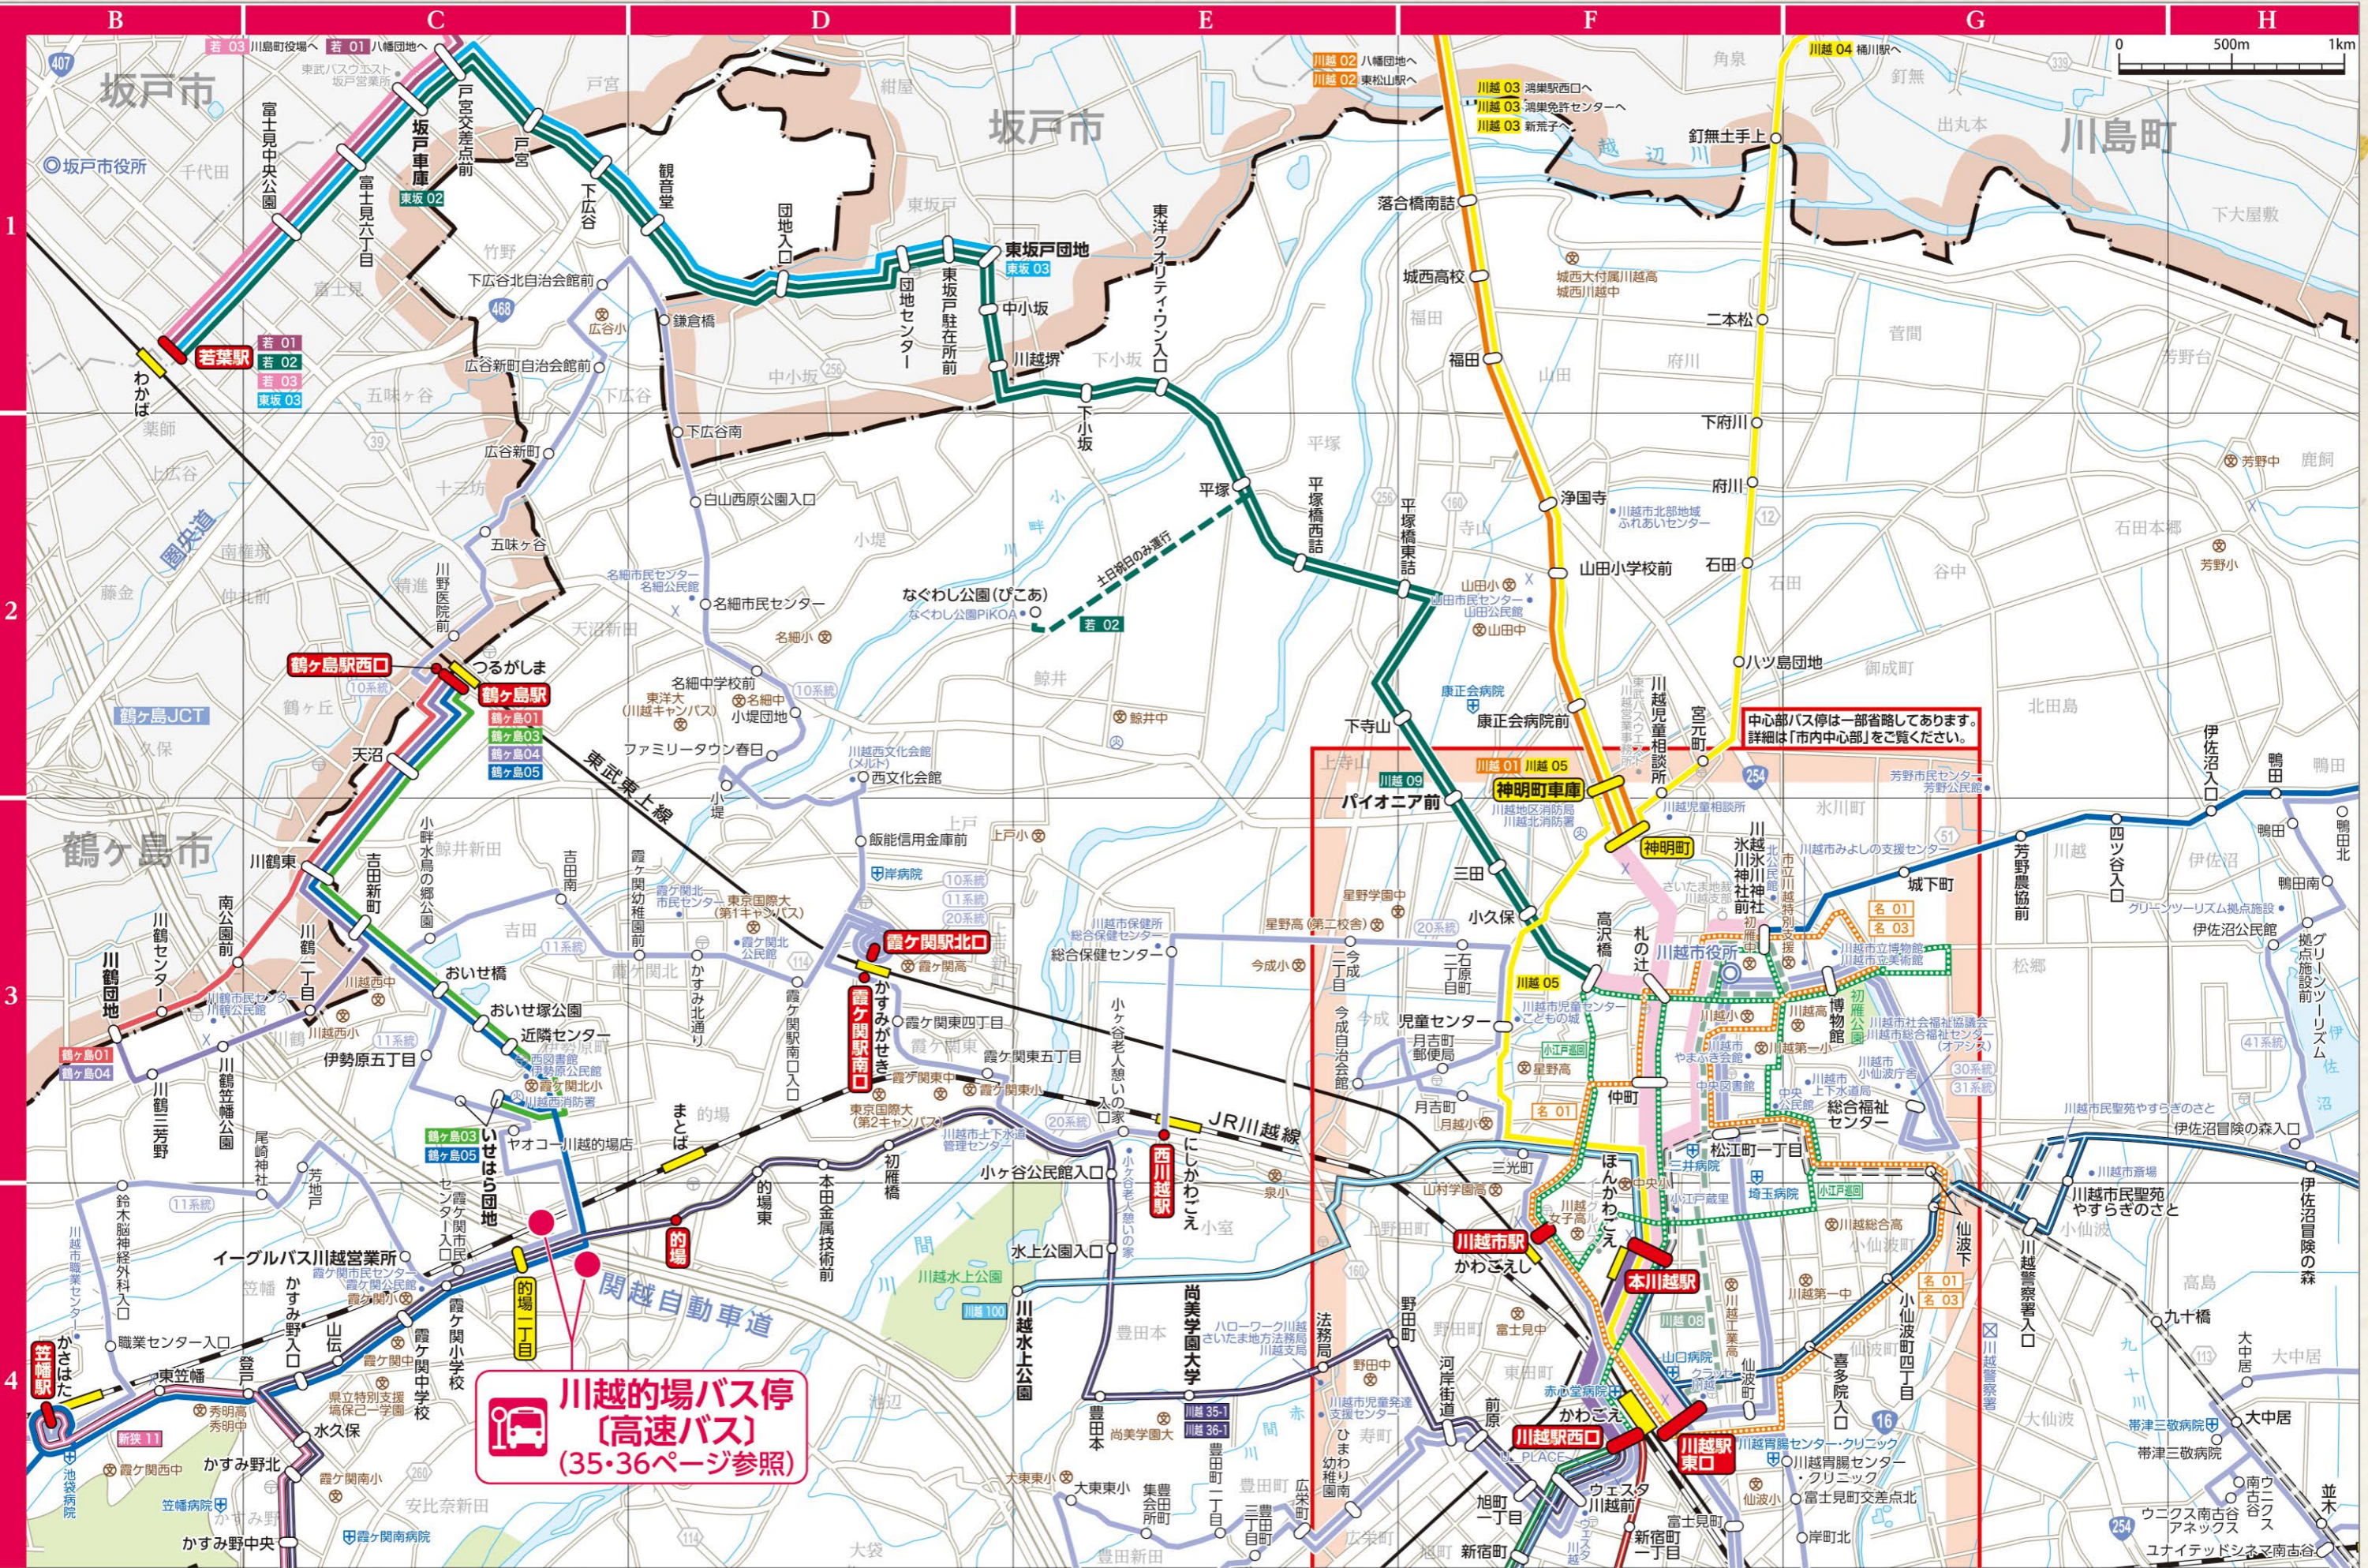

路線図 1

凡例	● のりかえバス停(鉄道⇄バス)	○ 市役所	● 川越市の施設
	● のりかえバス停(バス⇄バス)	☒ 警察署	X 交番・駐在所(名称なし)
	○ その他のバス停	☒ 総合病院	☒ 消防署・分署(分署は名称なし)
	☒ 学校(小・中・高・大学・特別支援)	☒ 郵便局(名称なし)	

川越シャトル	一般路線バス
小江戸巡回バス	本数少・深夜バス
小江戸名所めぐりバス	中心部集約区間

東武バスエース	一般路線バス
	本数少
	中心部集約区間

西武バス	一般路線バス
	本数少
	中心部集約区間

索引図・路線図

のりば案内図

路線図

シャトル概要

シャトル索引図

シャトル時刻表

高速バス

主な公共施設

川越的場バス停
(高速バス)
(35・36ページ参照)

中心部バス停は一部省略してあります。
 詳細は「市内中心部」をご覧ください。

索引図・路線図

のりば案内図

路線図

シャトル概要

シャトル索引図

シャトル時刻表

高速バス

主な公共施設

路線図 2

凡例

- **のりかえバス停(鉄道⇄バス)**
- **のりかえバス停(バス⇄バス)**
- その他のバス停
- 市役所
- ☒ 警察署
- ☒ 総合病院
- ☒ 学校(小・中・高・大学・特別支援) ☒ 郵便局(名称なし)
- 川越市の施設
- × 交番・駐在所(名称なし)
- ☒ 消防署・分署(分署は名称なし)

- 川越シャトル
- 小江戸巡回バス
- 小江戸名所めぐりバス
- 一般路線バス
- 本数少・深夜バス
- 中心部集約区間