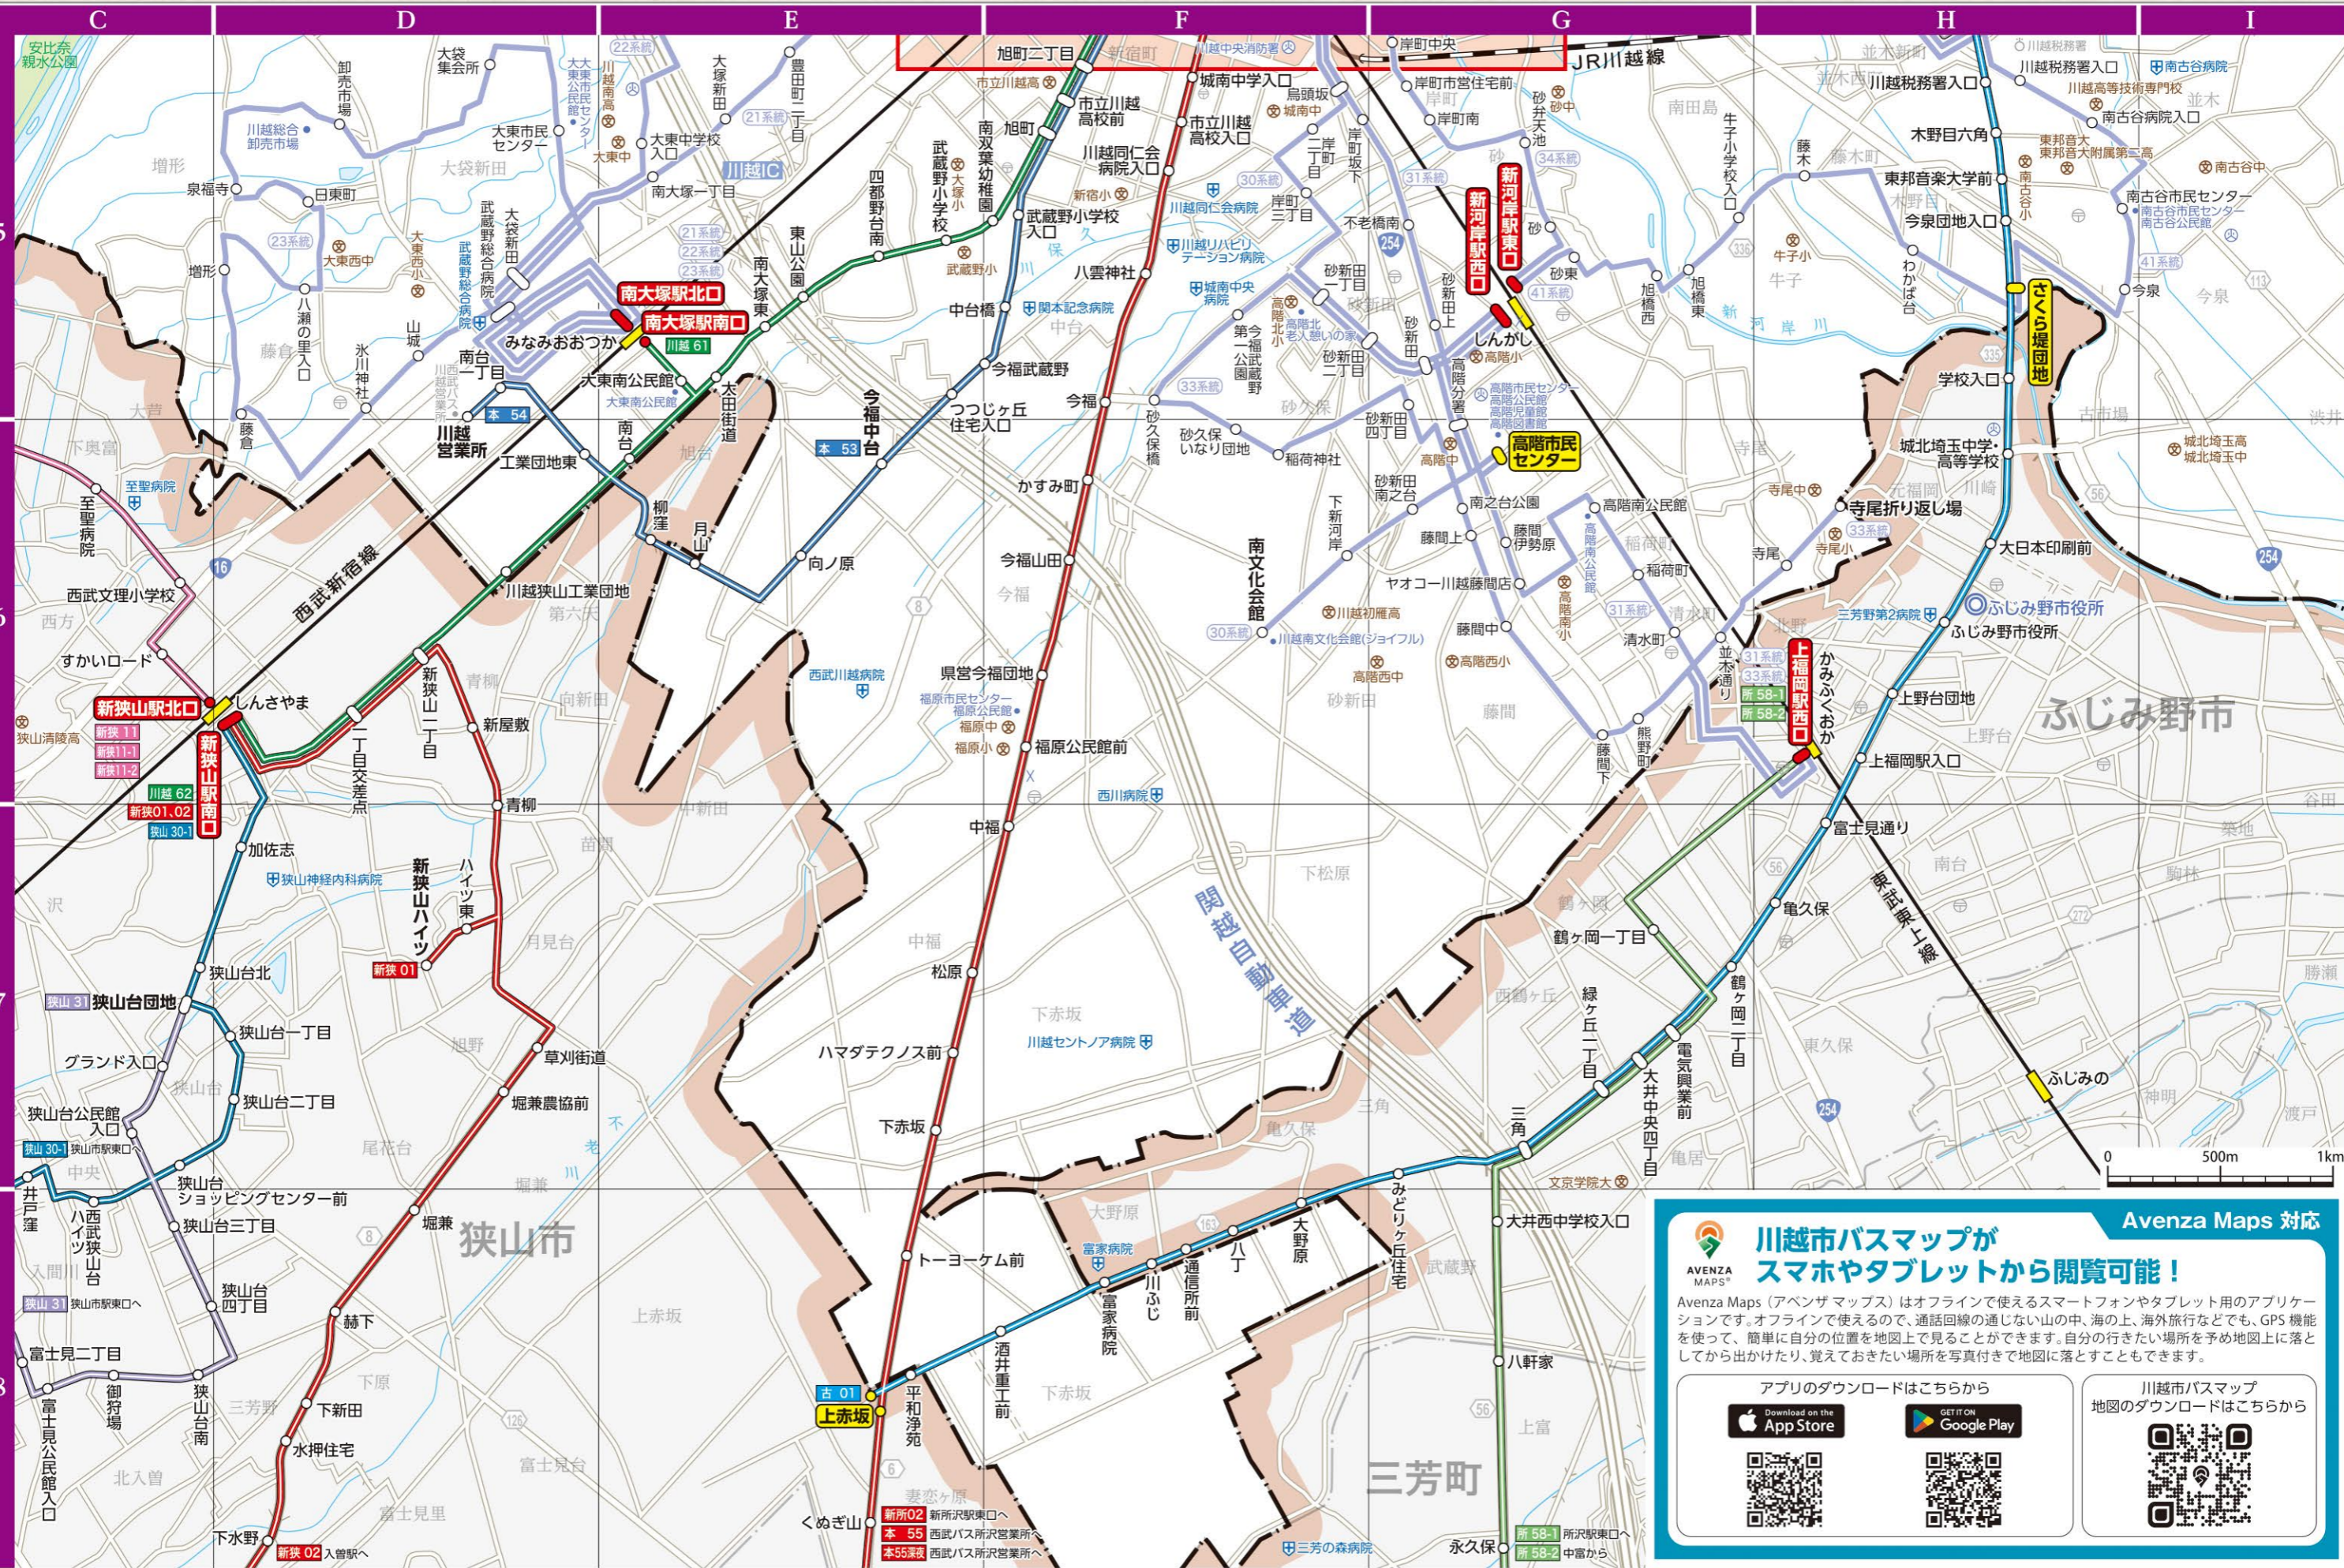

索引図・路線図

のりば案内図

路線図

シャトル概要

シャトル索引図

シャトル時刻表

高速バス

主な公共施設

路線図 4

凡例

- **のりかえバス停(鉄道⇄バス)**
- **のりかえバス停(バス⇄バス)**
- その他のバス停
- 市役所
- 警察署
- 総合病院
- 学校(小・中・高・大学・特別支援) ● 郵便局(名称なし)
- 川越市の施設
- × 交番・駐在所(名称なし)
- 消防署・分署(分署は名称なし)

川越シャトル

- (薄青色実線) 小江戸巡回バス(イーグルバス運行)
- (白点線/緑線) 小江戸名所めぐりバス(東武バスウエスト運行)
- (実線) 一般路線バス
- (破線) 本数少・深夜バス
- (薄赤色太線) 中心部集約区間

西武バス

- (白/灰線/黒ふち) 一般路線バス
- (白/破線/黒ふち) 本数少
- (紫実線) 中心部集約区間

索引図・路線図

のりば案内図

路線図

シャトル概要

シャトル索引図

シャトル時刻表

高速バス

主な公共施設

川越市バスマップがスマホやタブレットから閲覧可能!

Avenza Maps (アベンザ マップス) はオフラインで使えるスマートフォンやタブレット用のアプリケーションです。オフラインで使えるので、通話回線の通じない山の中、海の上、海外旅行などでも、GPS 機能を使って、簡単に自分の位置を地図上で見ることができます。自分の行きたい場所を予め地図上に落としてから出かけた時、覚えておきたい場所を写真付きで地図に落とすこともできます。