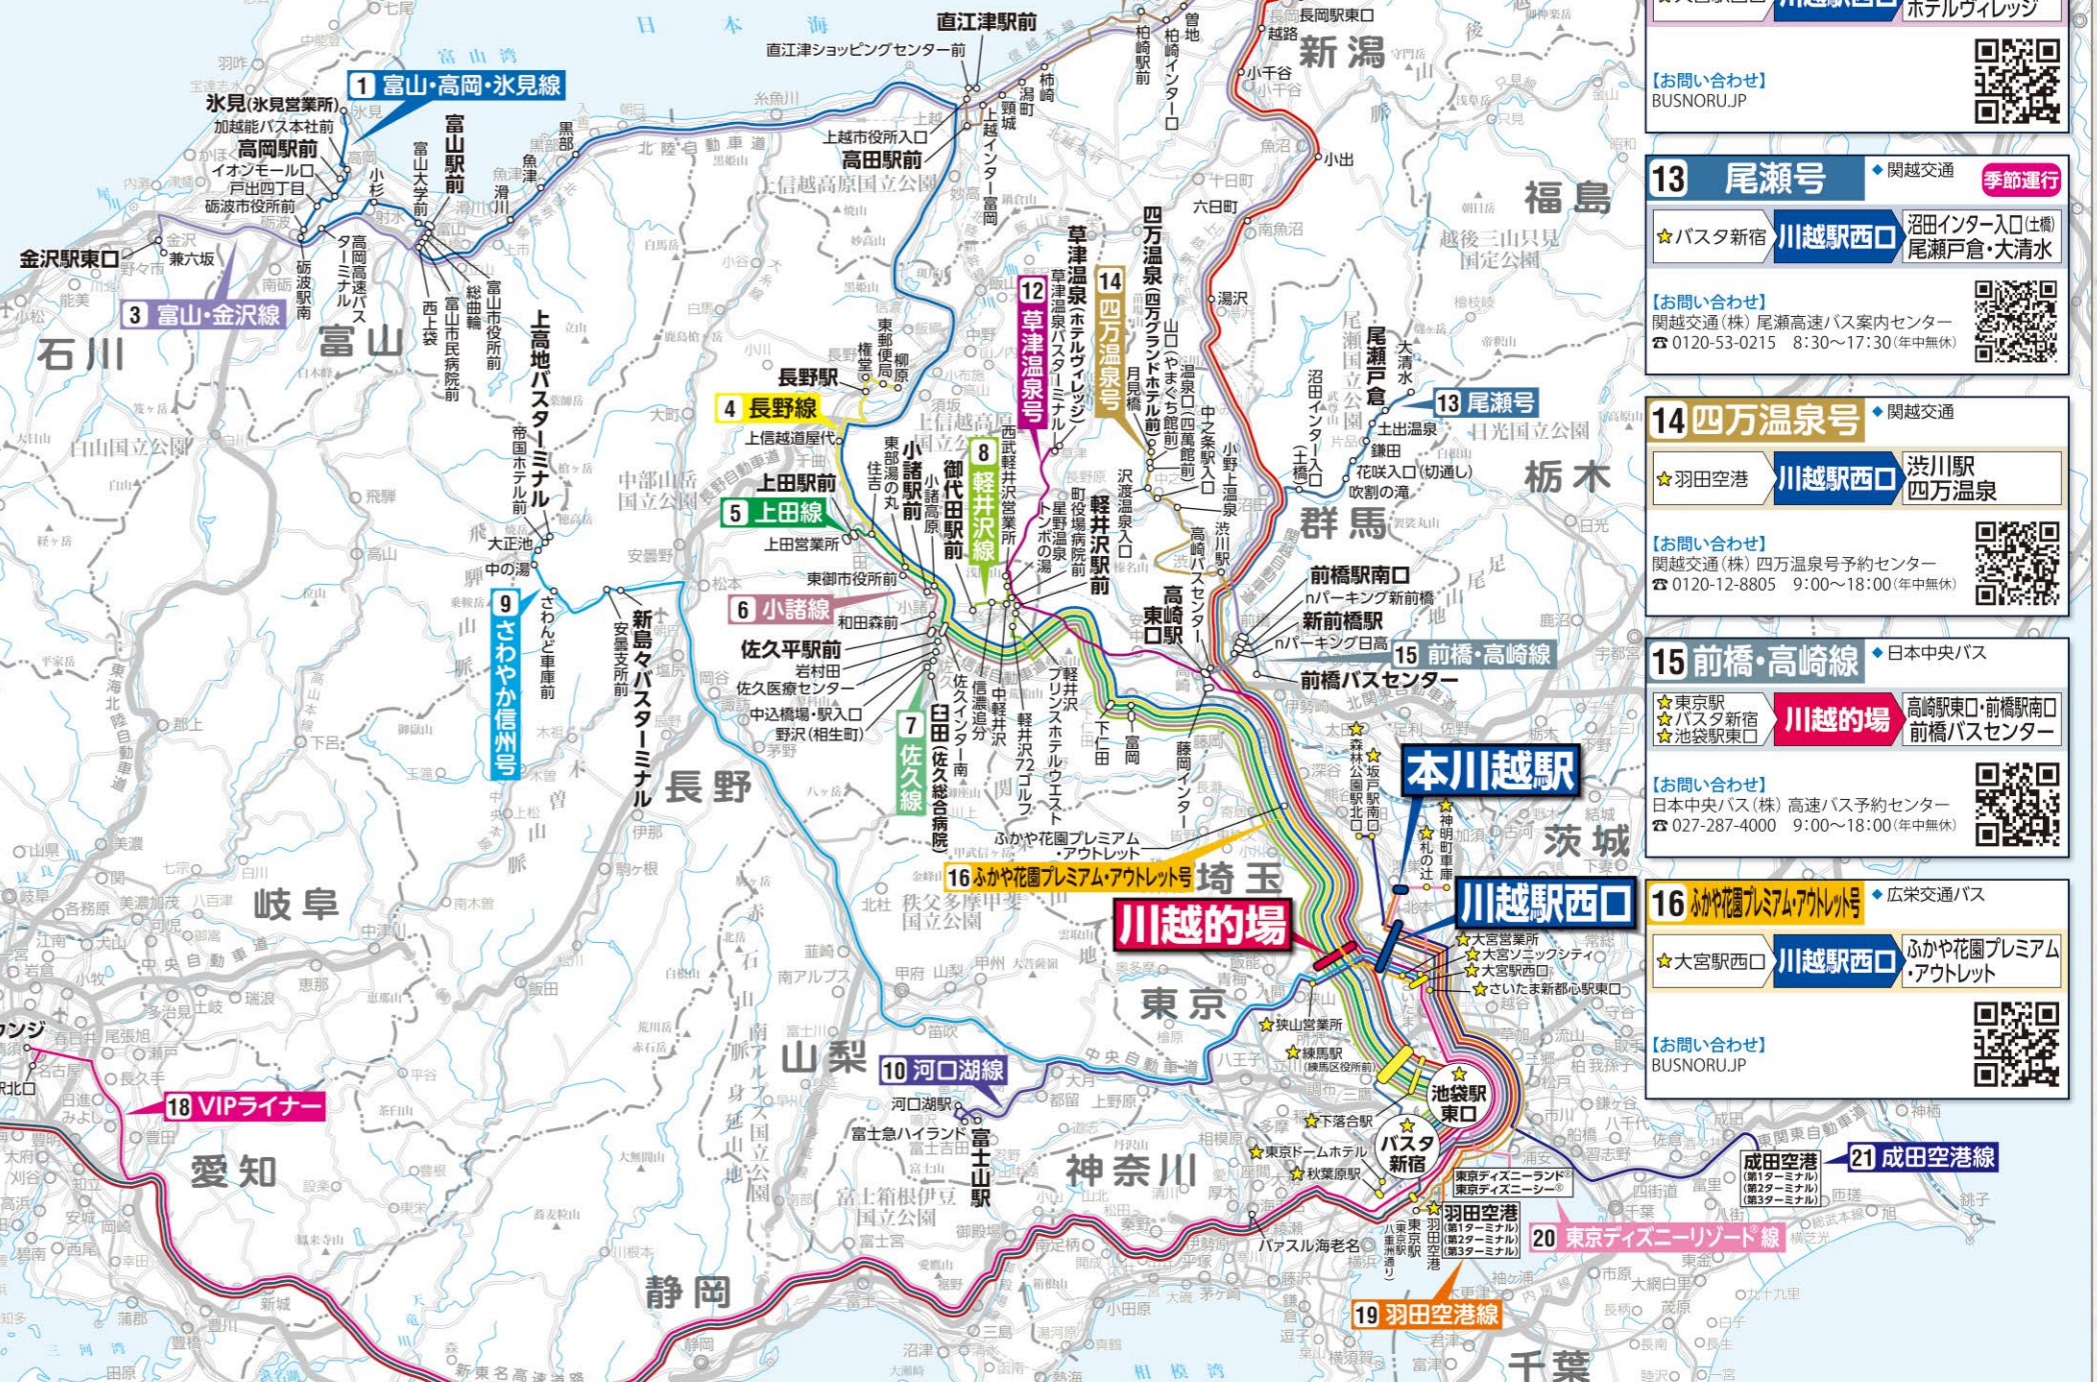

16 ブルーライナー ◆広栄交通バス

★川越駅西口 大宮駅西口 大阪(梅田) 神戸三宮

【お問い合わせ】
☎ 06-6371-1131 (平日)10:00~18:00 (土日祝)13:00~16:00

17 JAMJAMライナー ◆ジャムジャムエクスプレス

★川越駅西口 東京駅 梅田・難波 USJ

【お問い合わせ】
☎ 050-3802-1544 (平日)11:00~19:00 (土日祝)11:00~18:00

18 VIPライナー ◆平成エンタープライズ

★川越駅西口 バスタ新宿 名古屋VIPラウンジ 金山駅北口

【お問い合わせ】
☎ 048-487-7343 (平日)10:00~17:00 (土日祝)13:00~17:00

19 羽田空港線 ◆イーグルバス 西武バス・東京空港交通

★本川越駅 川越駅西口 羽田空港 (第1・第2・第3ターミナル)

【お問い合わせ】
☎ 049-226-8300 9:30~17:00(平日のみ)