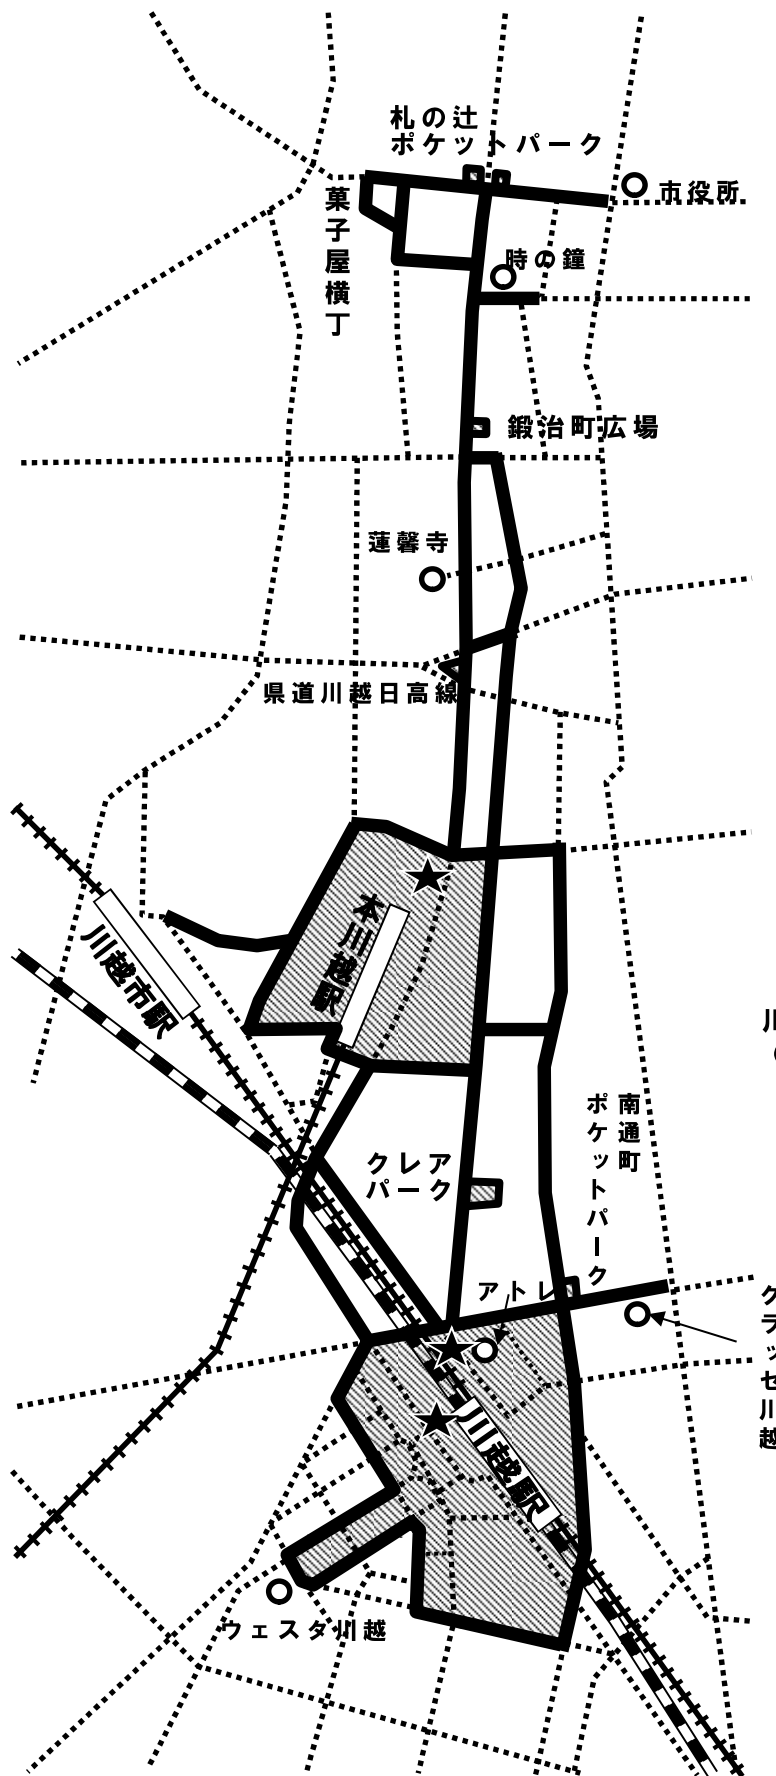

路上喫煙禁止地区

本川越駅前広場指定喫煙場所

川越駅東口指定喫煙場所
(川越駅東口緑地内)

川越駅西口指定喫煙場所
(川越駅西口駅前広場内)

	} 路上喫煙禁止地区