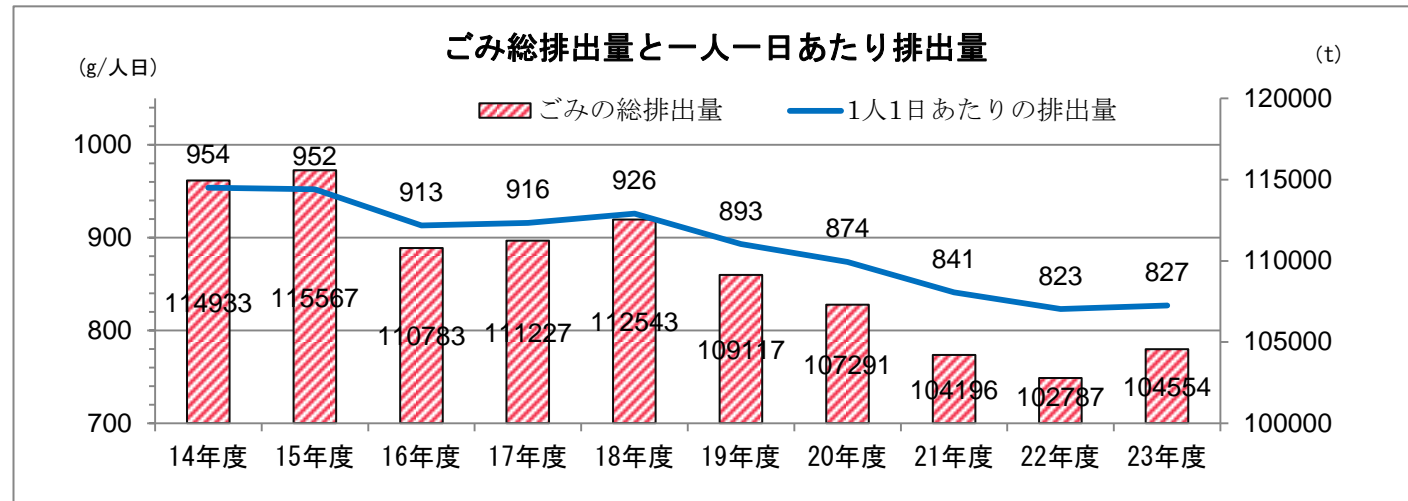

つばさ館開催講座

環境、ごみの減量・リサイクルに関する講座を以下のとおり開催します。ぜひご参加ください。

講座名	開催日時	申込方法・内容
夏休み 親子リサイクル体験講座	8月10日(割りばし鉄砲作り) 8月24日(変り絵ボックス作り)	広報かわごえ6月25日号を ご覧のうえ、往復ハガキにてお 申し込みください
巾着袋づくり講座	7月18日午前10時～12時	
おもちゃの病院 (壊れたおもちゃの修理)	毎月第2日曜日 午前10時～午後 4時(患者受付2時まで)	申込は不要です。直接当館まで ご来館ください

さらなるごみの減量を！

平成13年に開始した布類の拠点回収、平成16年にその他プラスチックの分別収集と、ほぼ確立したごみの分別方法ですが、さらに本年度から始まった小型家電拠点回収。さらなるごみ減量化、再資源化への取り組みは続いております。ごみ最終処分場「小畔の里クリーンセンター」の処分可能な容量もほぼ底をついている現状から、より一層のごみの減量をお願いいたします。残念なことに、ここ数年減少傾向だった排出量。昨年度は少し増えてしまいました。

水切りをしてごみの減量を

生ごみの約8割は水分。可燃ごみの減量には、まず生ごみの水切りが大切です。

- 水分の多いごみは干して乾かす
- 水分を絞る
- 乾いたゴミを濡らさない

生ごみの水切りにご協力ください

土壌改良材「肥え土」について

大変ご好評をいただいております「肥え土」の配布ですが、残留放射線の影響で農水省から規制要請を受けている状況です。

今後配布規制が解除となりましたら広報等でお知らせします。

安心・安全な「肥え土」配布のため、いましばらくお待ちください。