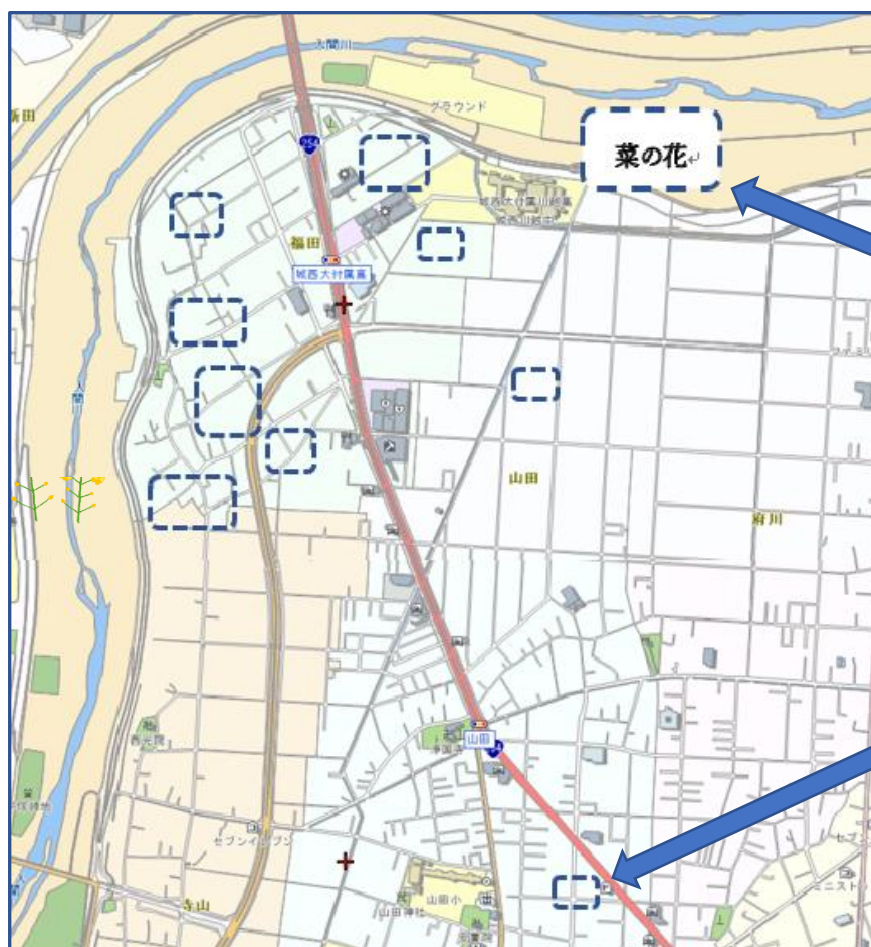

「れんげまつり」のお知らせ —山田地域会議—

4月20日(木)ごろ～5月5日(金)

今年も、福田地区、寺山地区、北山田地区、南山田地区の地主の皆さんのご協力を得て、「れんげまつり」を開催します。れんげや、れんげと同じマメ科のストロベリーキャンドルが4地区合計で4haほど植えられています。4月下旬には田んぼ一面が真紅の花で染まります。この田んぼでは、中に入って花摘みなども自由に楽しめます。楽しみにお待ちください。

※れんげやストロベリーキャンドルは、この後、緑肥として田んぼにすき込まれ、子どもたちが裸足で入って田植えをするため、ピン、缶等の危険物を放置しないようお願いいたします。