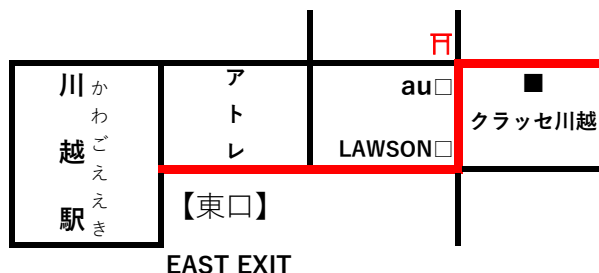

# にほんご クラッセで日本語 げつようび ごと 月曜日の午後クラス

にほんご ひと  
日本語ではなしたい人

にほんご ひと  
日本語がじょうずになりたい人

にほんご ひと  
日本語のしけんをうけたい人

まっています!

いつ: げつようび ひるの 2じ から 4じまで

ばしょ: くらッセかわごえ 5かい  
クラッセ川越 5階

こくさいどうりゅう  
国際交流センター