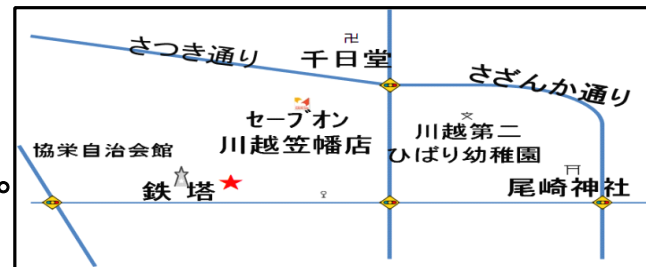

## 山畑農場

- ご自分で「安心」「安全」な作物を栽培・収穫体験してみませんか！
- プラン作りから栽培まで専門家の指導が受けられます。

農園所在地：川越市笠幡2217-1

区画数：50区画

設備等：井戸・堆肥

1区画：3坪

- 入園料 5,250円
- 年額体験料31,500円  
(月額2,625円)
- 2年更新

※当園利用規約を遵守できる方に限らせていただきます。