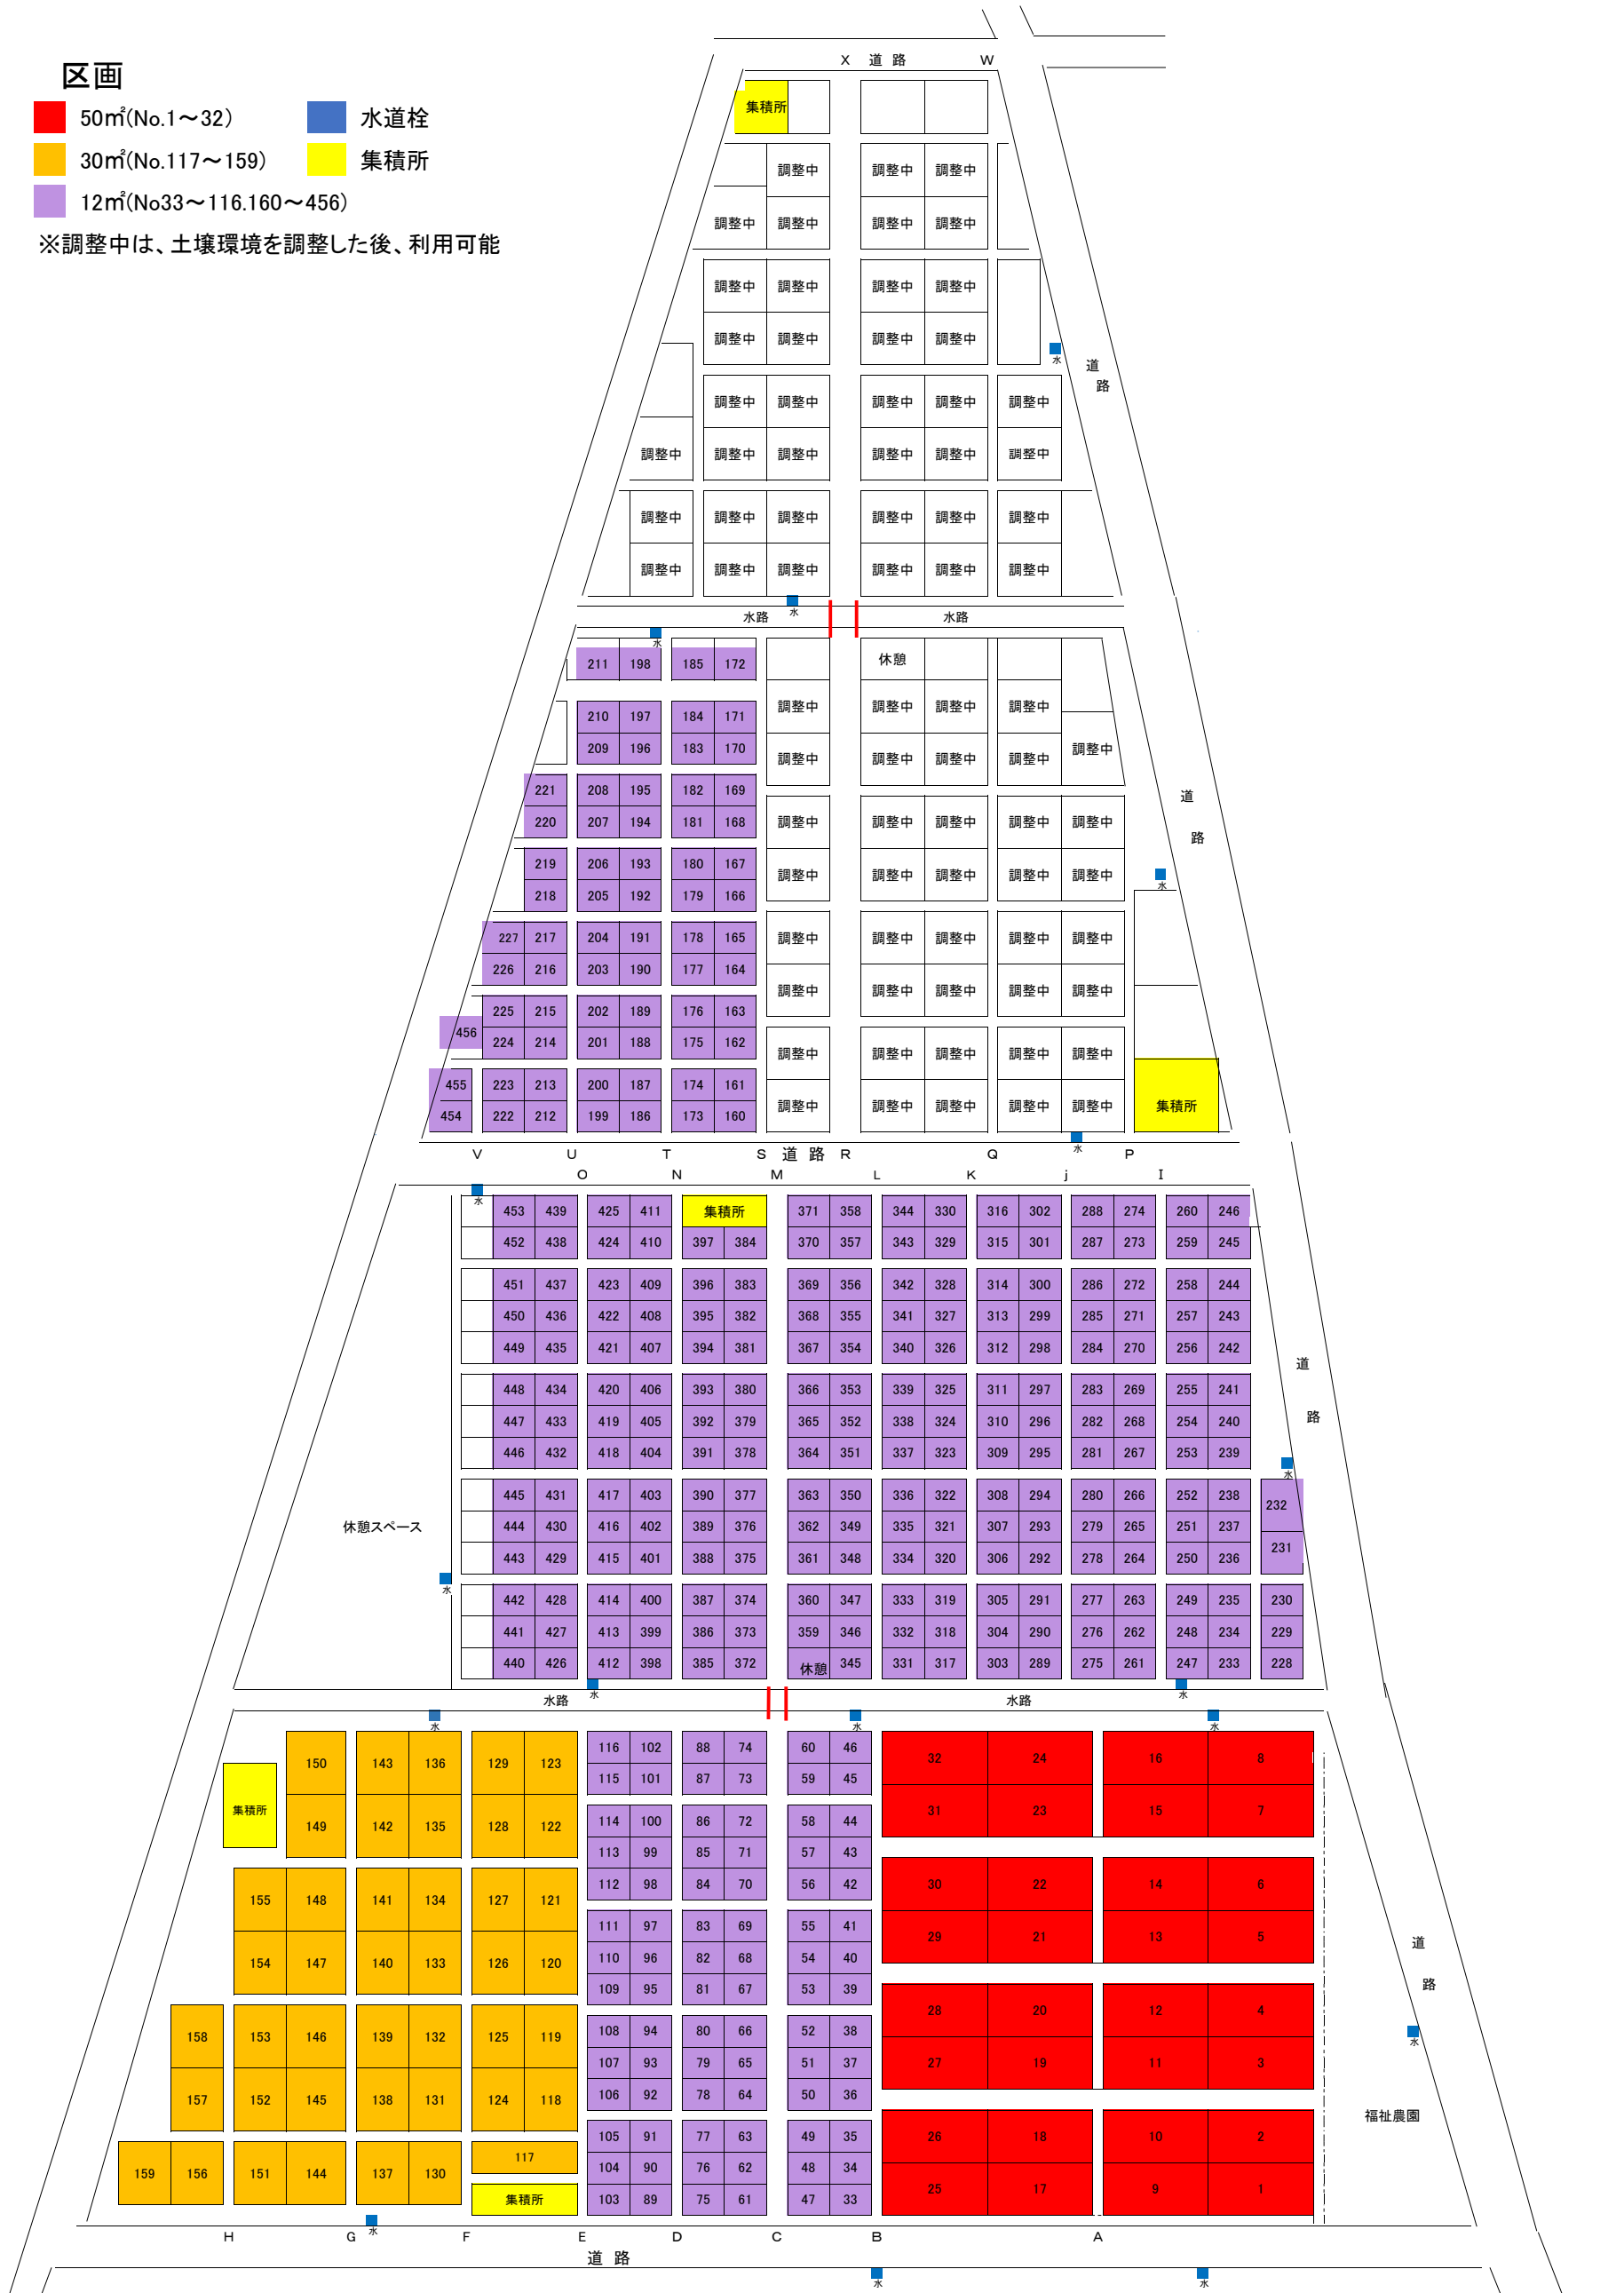

鴨田ふれあい農園区画図(令和4, 5年度)

区画

- 50㎡(No.1~32)
- 30㎡(No.117~159)
- 12㎡(No.33~116.160~456)
- 水道栓
- 集積所

※調整中は、土壌環境を調整した後、利用可能

体験農園