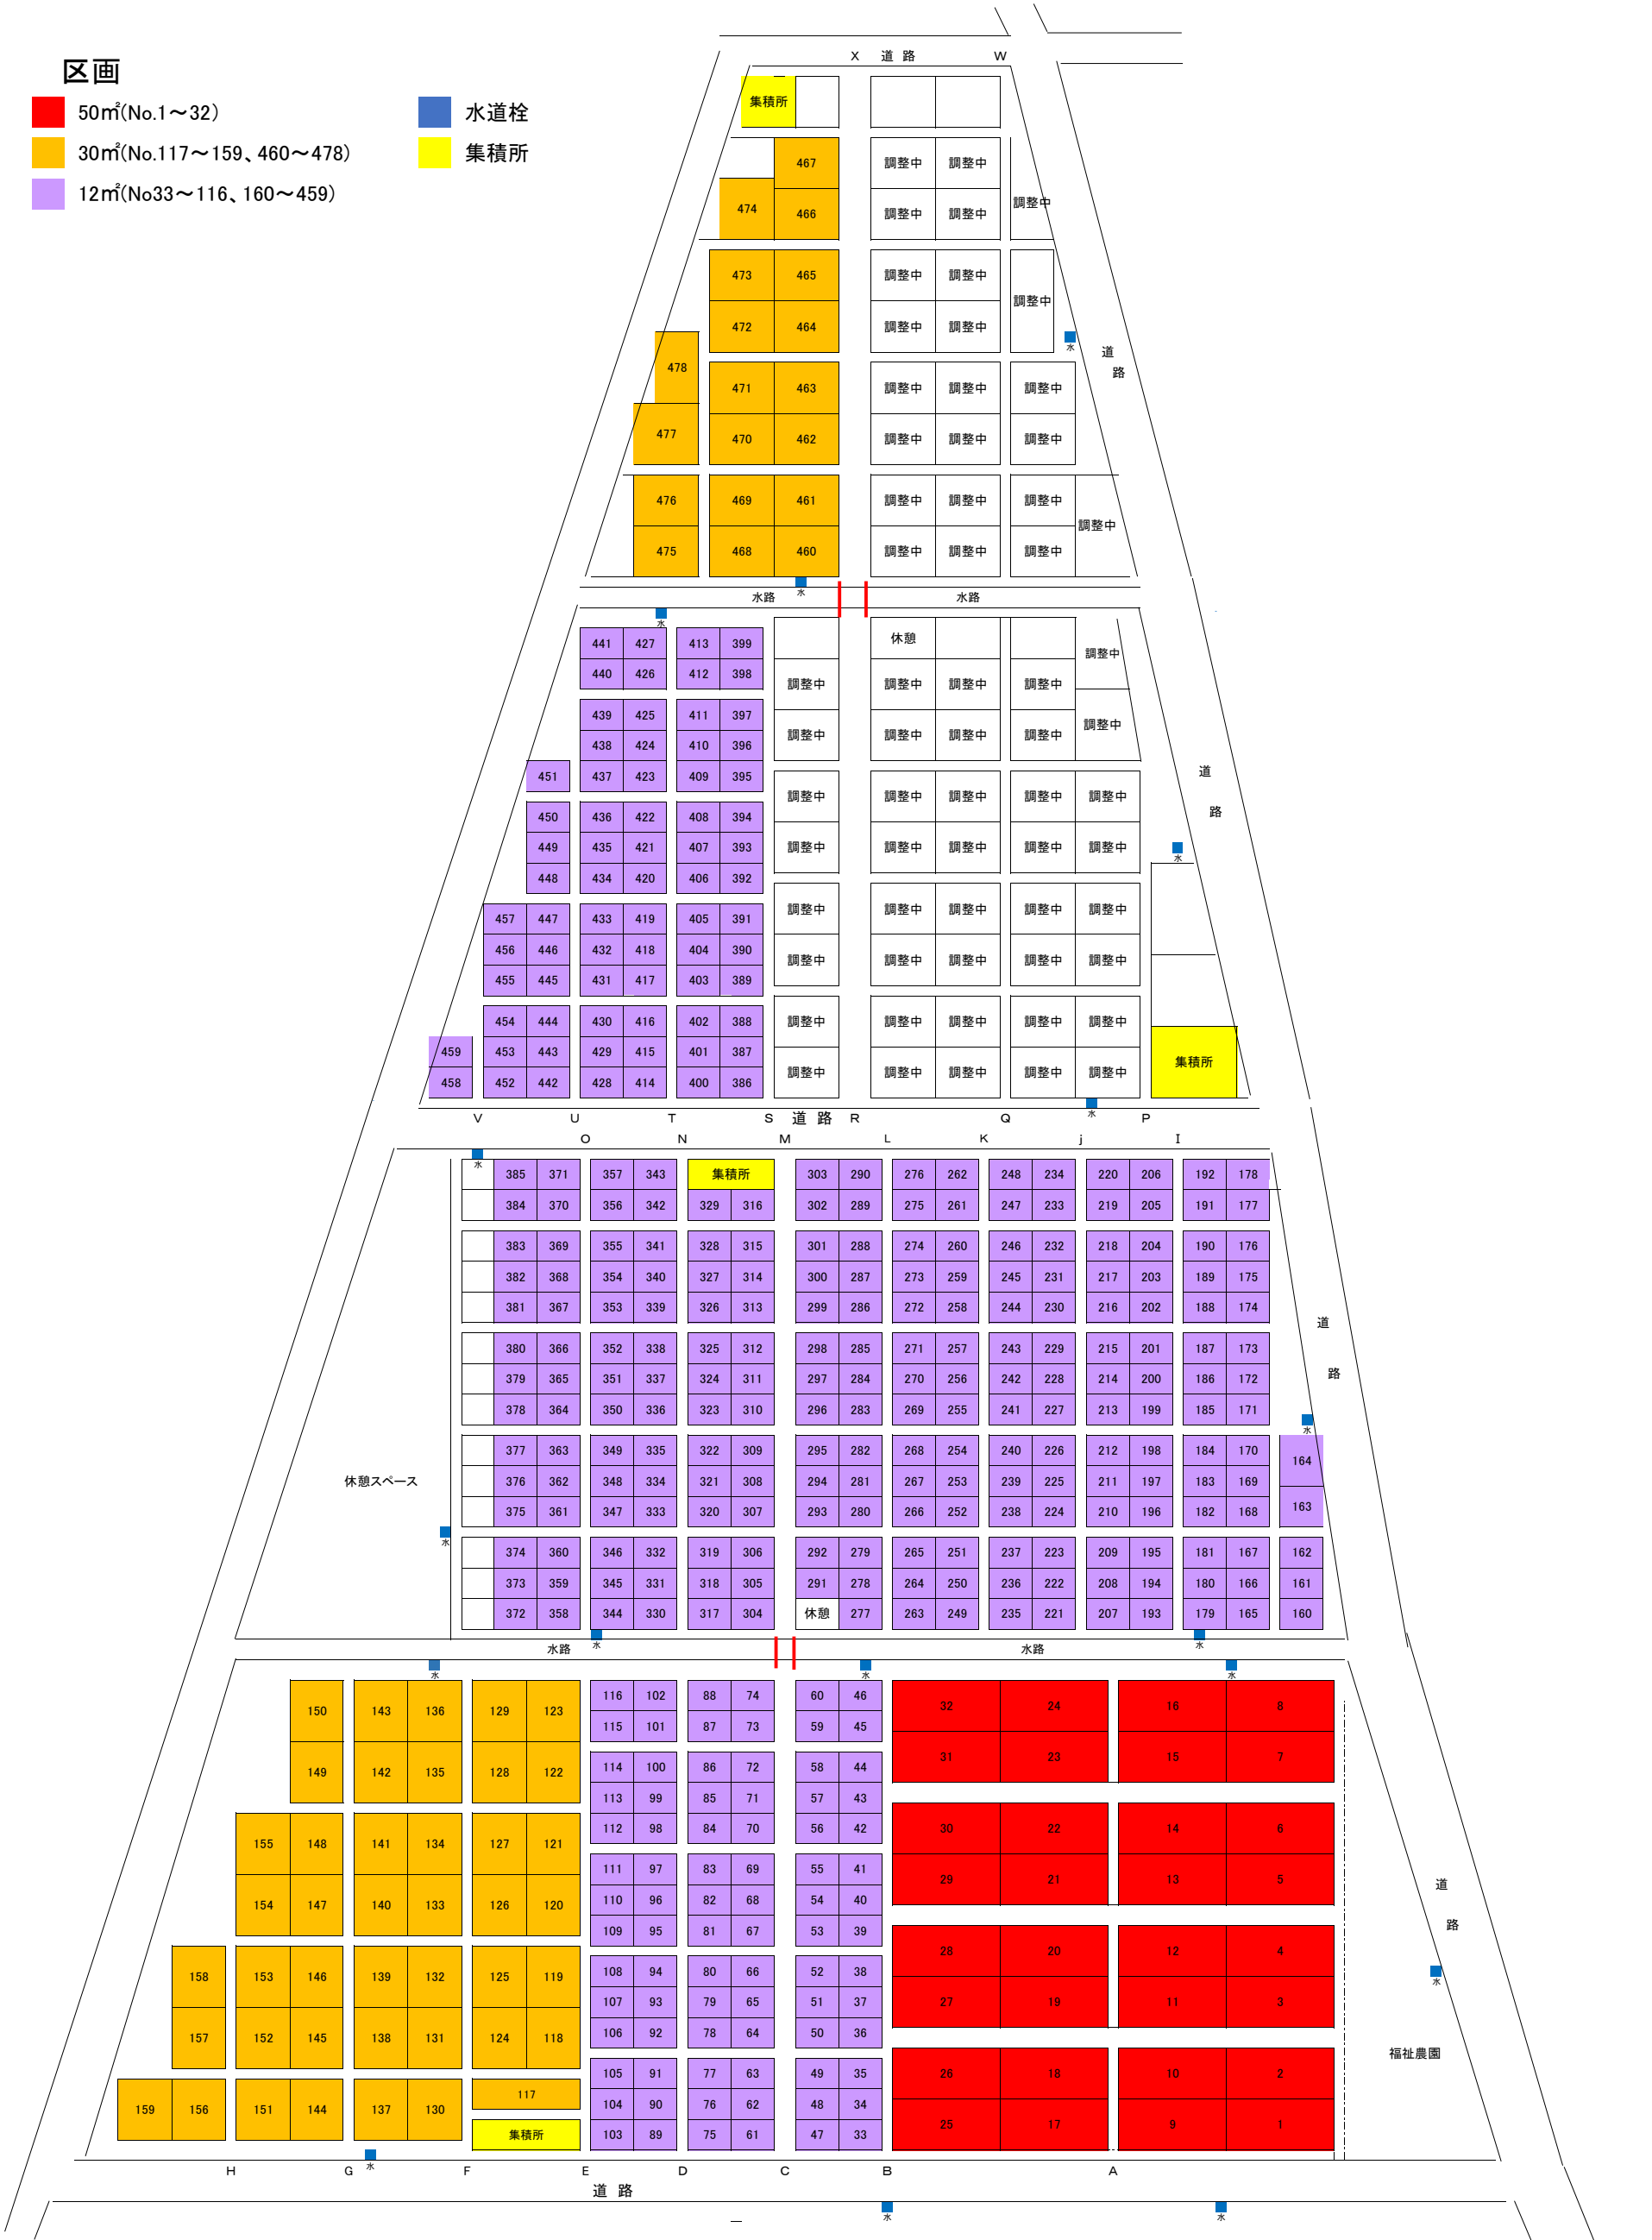

鴨田ふれあい農園区画図(令和6, 7年度)

区画

- 50㎡(No.1~32)
- 30㎡(No.117~159、460~478)
- 12㎡(No.33~116、160~459)

- 水道栓
- 集積所

体験農園