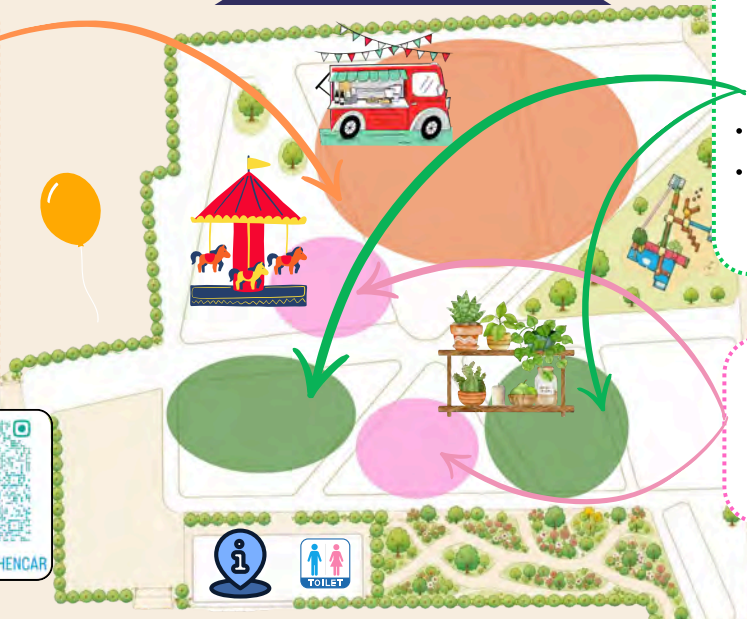

昼・夜の
2部構成!

食べて! 作って! 楽しんで!

22店舗のキッチンカーが出店!

※昼夜合計

川越市のキャラクター
『ときも』
がみんなのもとに!

メリーゴーランド
がやってくる!

キッチンカー (昼)

フード&ドリンクや
スイーツなど多種多様!

ひんやり甘酸っぱい♪
いちごたっぷりのかき氷!
出店: 三共木工株式会社

Workshop

多肉植物の寄せ植えや
たねダンゴなどを体験!

Farmer's Market こども食堂びよりエリア

人気のお店が並びます!

～イベント案内～

昼の部

10:00～16:00

キッチンカー
情報はこちら

@KAWAGOE_KITCHENCAR

会場MAP

ワークショップ・販売

- ・ ども食堂びより (7店舗)
【ヨーヨー釣り】【クワイ詰め放題】
【キラキラキーホルダー作り】
【シール作り】【スポーツ体験】
【チョークアート体験】
【ドリンクやハンドメイド販売】
- ・ 園芸市 (花や野菜の苗販売)
- ・ ワークショップ (4店舗)
【たねだんご】【多肉の寄せ植え】
【シャカシャカキーホルダー作り】
【陶器絵付け体験】

その他お楽しみ

- ・ メリーゴーランド (1回200円)
- ・ 総合受付
- ・ 削りイチゴ
- ・ ドリンクブース
- ・ ヤッポーブース

夜の部

17:00～21:00

キッチンカー

- ・ 日本の心 さくら号店
- ・ AKURA
- ・ gLad café
- ・ MARCH
- ・ みわくのキッチン
- ・ mochikko
- ・ Camp Camp
- ・ UmitoKAZE

キッチンカー
情報はこちら