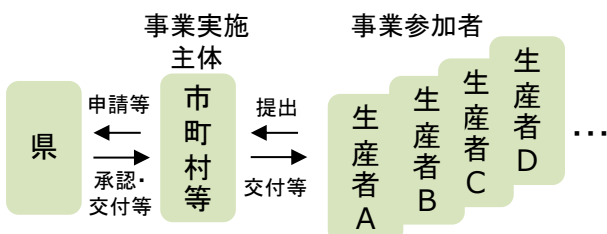

高温対策技術や省エネルギー対策技術の導入を支援します。

- ✓ 園芸作物の生産者（野菜、花き、果樹）が対象です。
- ✓ 補助率1/2以内（上限額あり）で、ヒートポンプや遮光資材、かん水施設等の導入や、既存施設の高軒高化ができます。
- ✓ 事業を要望する生産者は、お住いの地域の事業実施主体（市町村、JA、地域農業再生協議会）を通じて県に申請してください。

募集期限

令和8年5月22日（金）まで（事業実施主体→県）

事業スキーム

- ・生産者は、事業実施主体（市町村、JA、地域農業再生協議会）へ計画書等を提出
- ・県は事業実施主体に対し計画承認、補助金交付等

事業実施主体

「市町村、JA、地域農業再生協議会」が事業実施主体になることができます。

対象となる生産者（事業参加者）

埼玉県内ほ場で生産・販売する農業者

対象となる作物

園芸作物（野菜、花き、果樹）