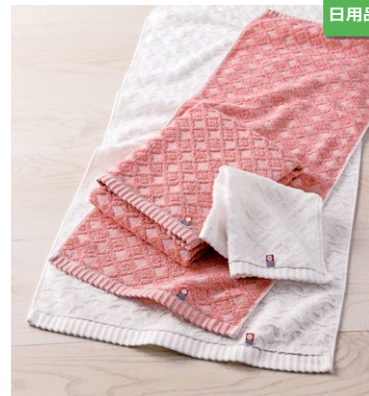

商品番号 | **KB26-010**

サイズ(約):フェイスタオル(28×75cm)×2、ウォッシュタオル(28×30cm)×1 / 素材:綿100% / 日本製

日用品

新潟県魚沼産 こしひかり1kg

商品番号 | **KB26-002**

こしひかり1kg / 新潟県産

グルメ

ブレイクティータイムセット