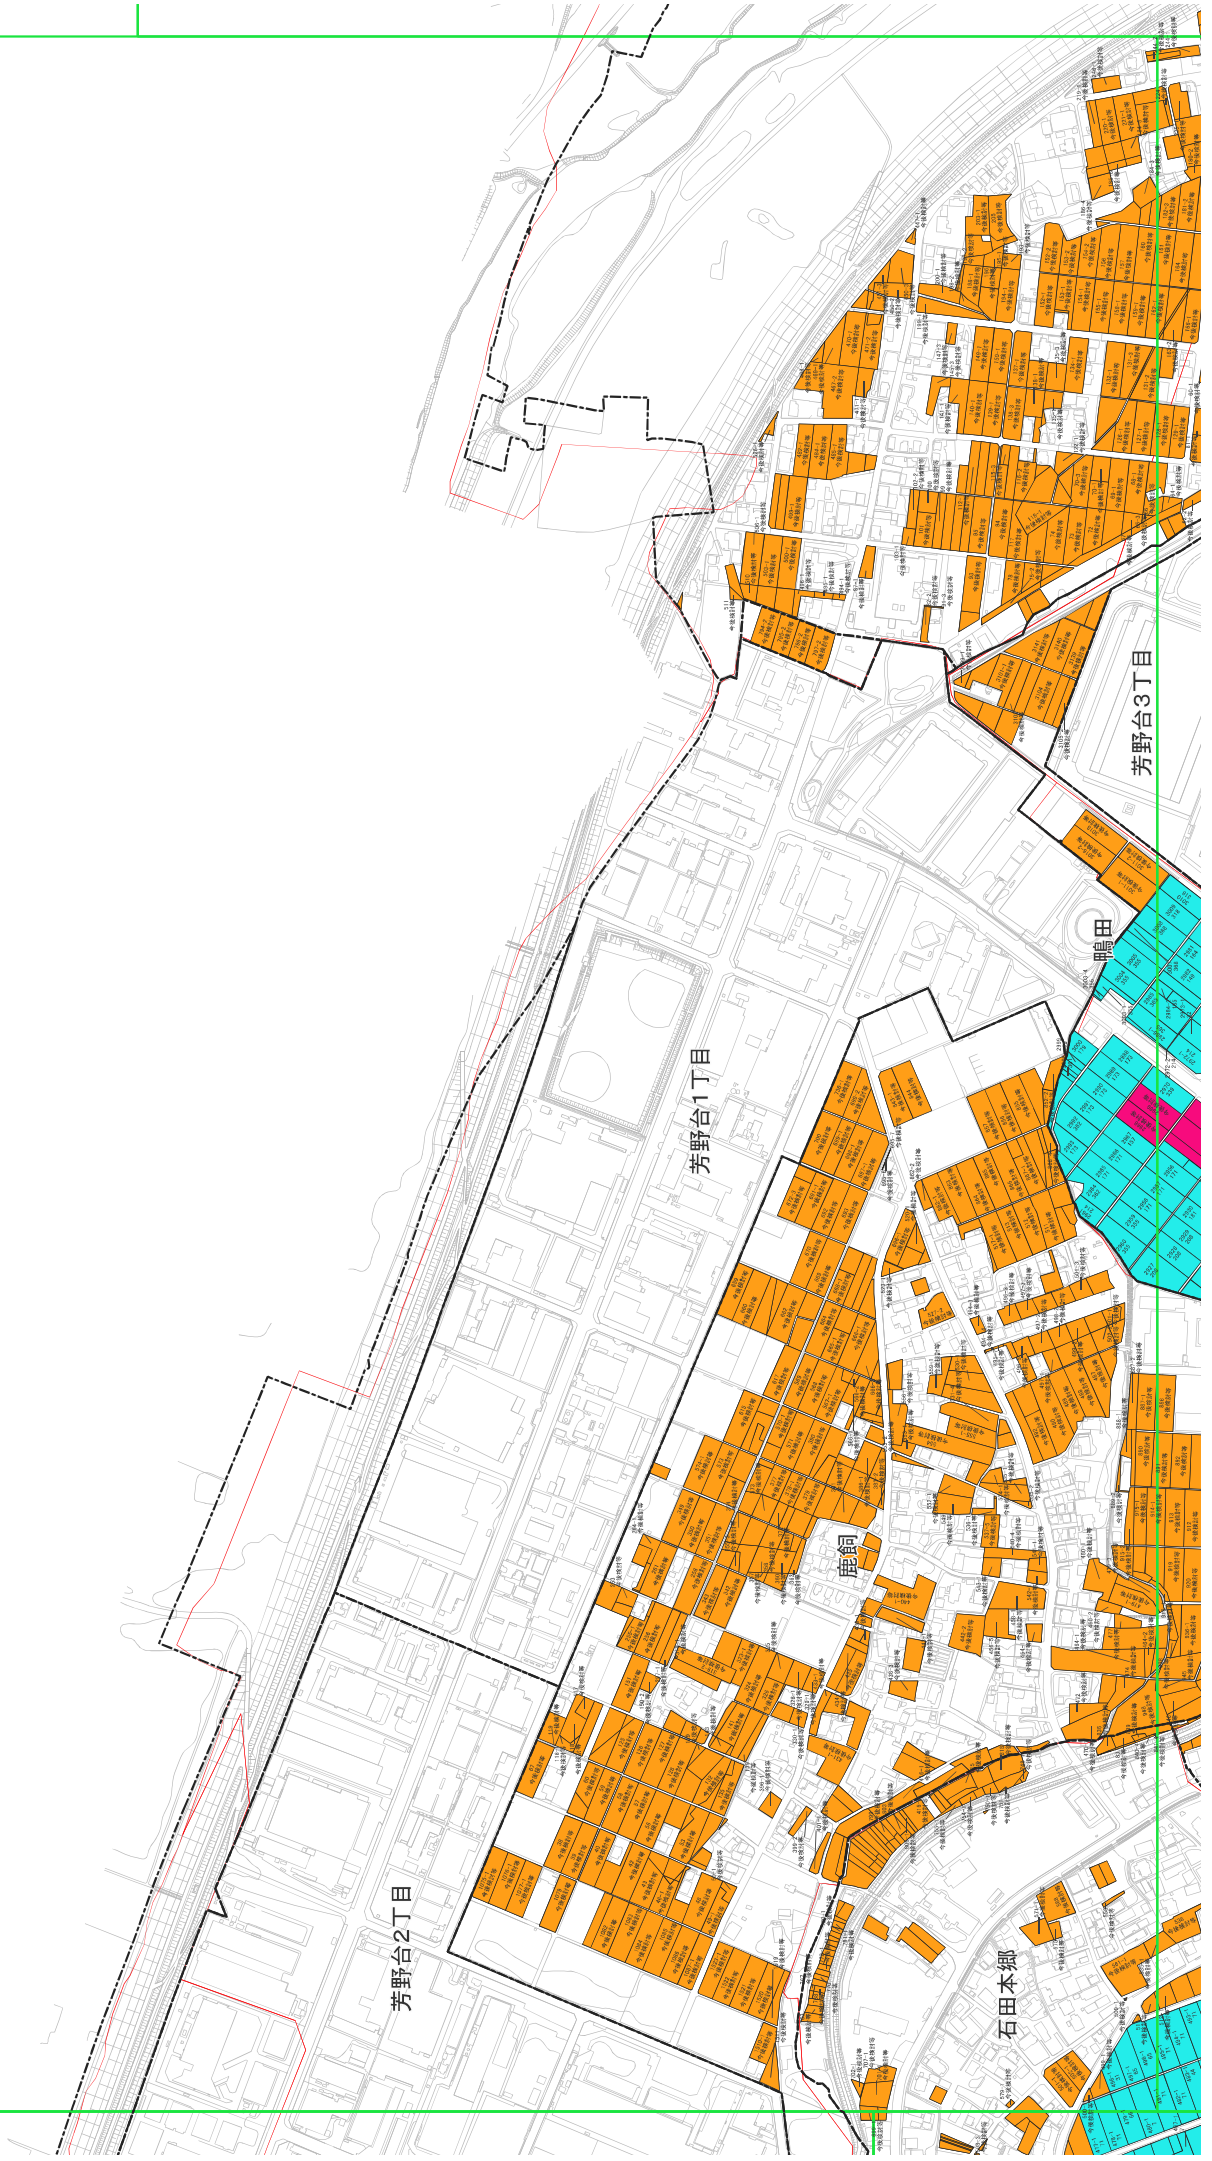

# 芳野地域 目標地図(全体図)

芳野台2丁目

鹿鉤

芳野台3丁目

田端

**凡例**

- 農業を担う者(青地)
- 今後検討等(青地)
- 今後検討等(白地)
- 芳野農業集落境界
- 大字界