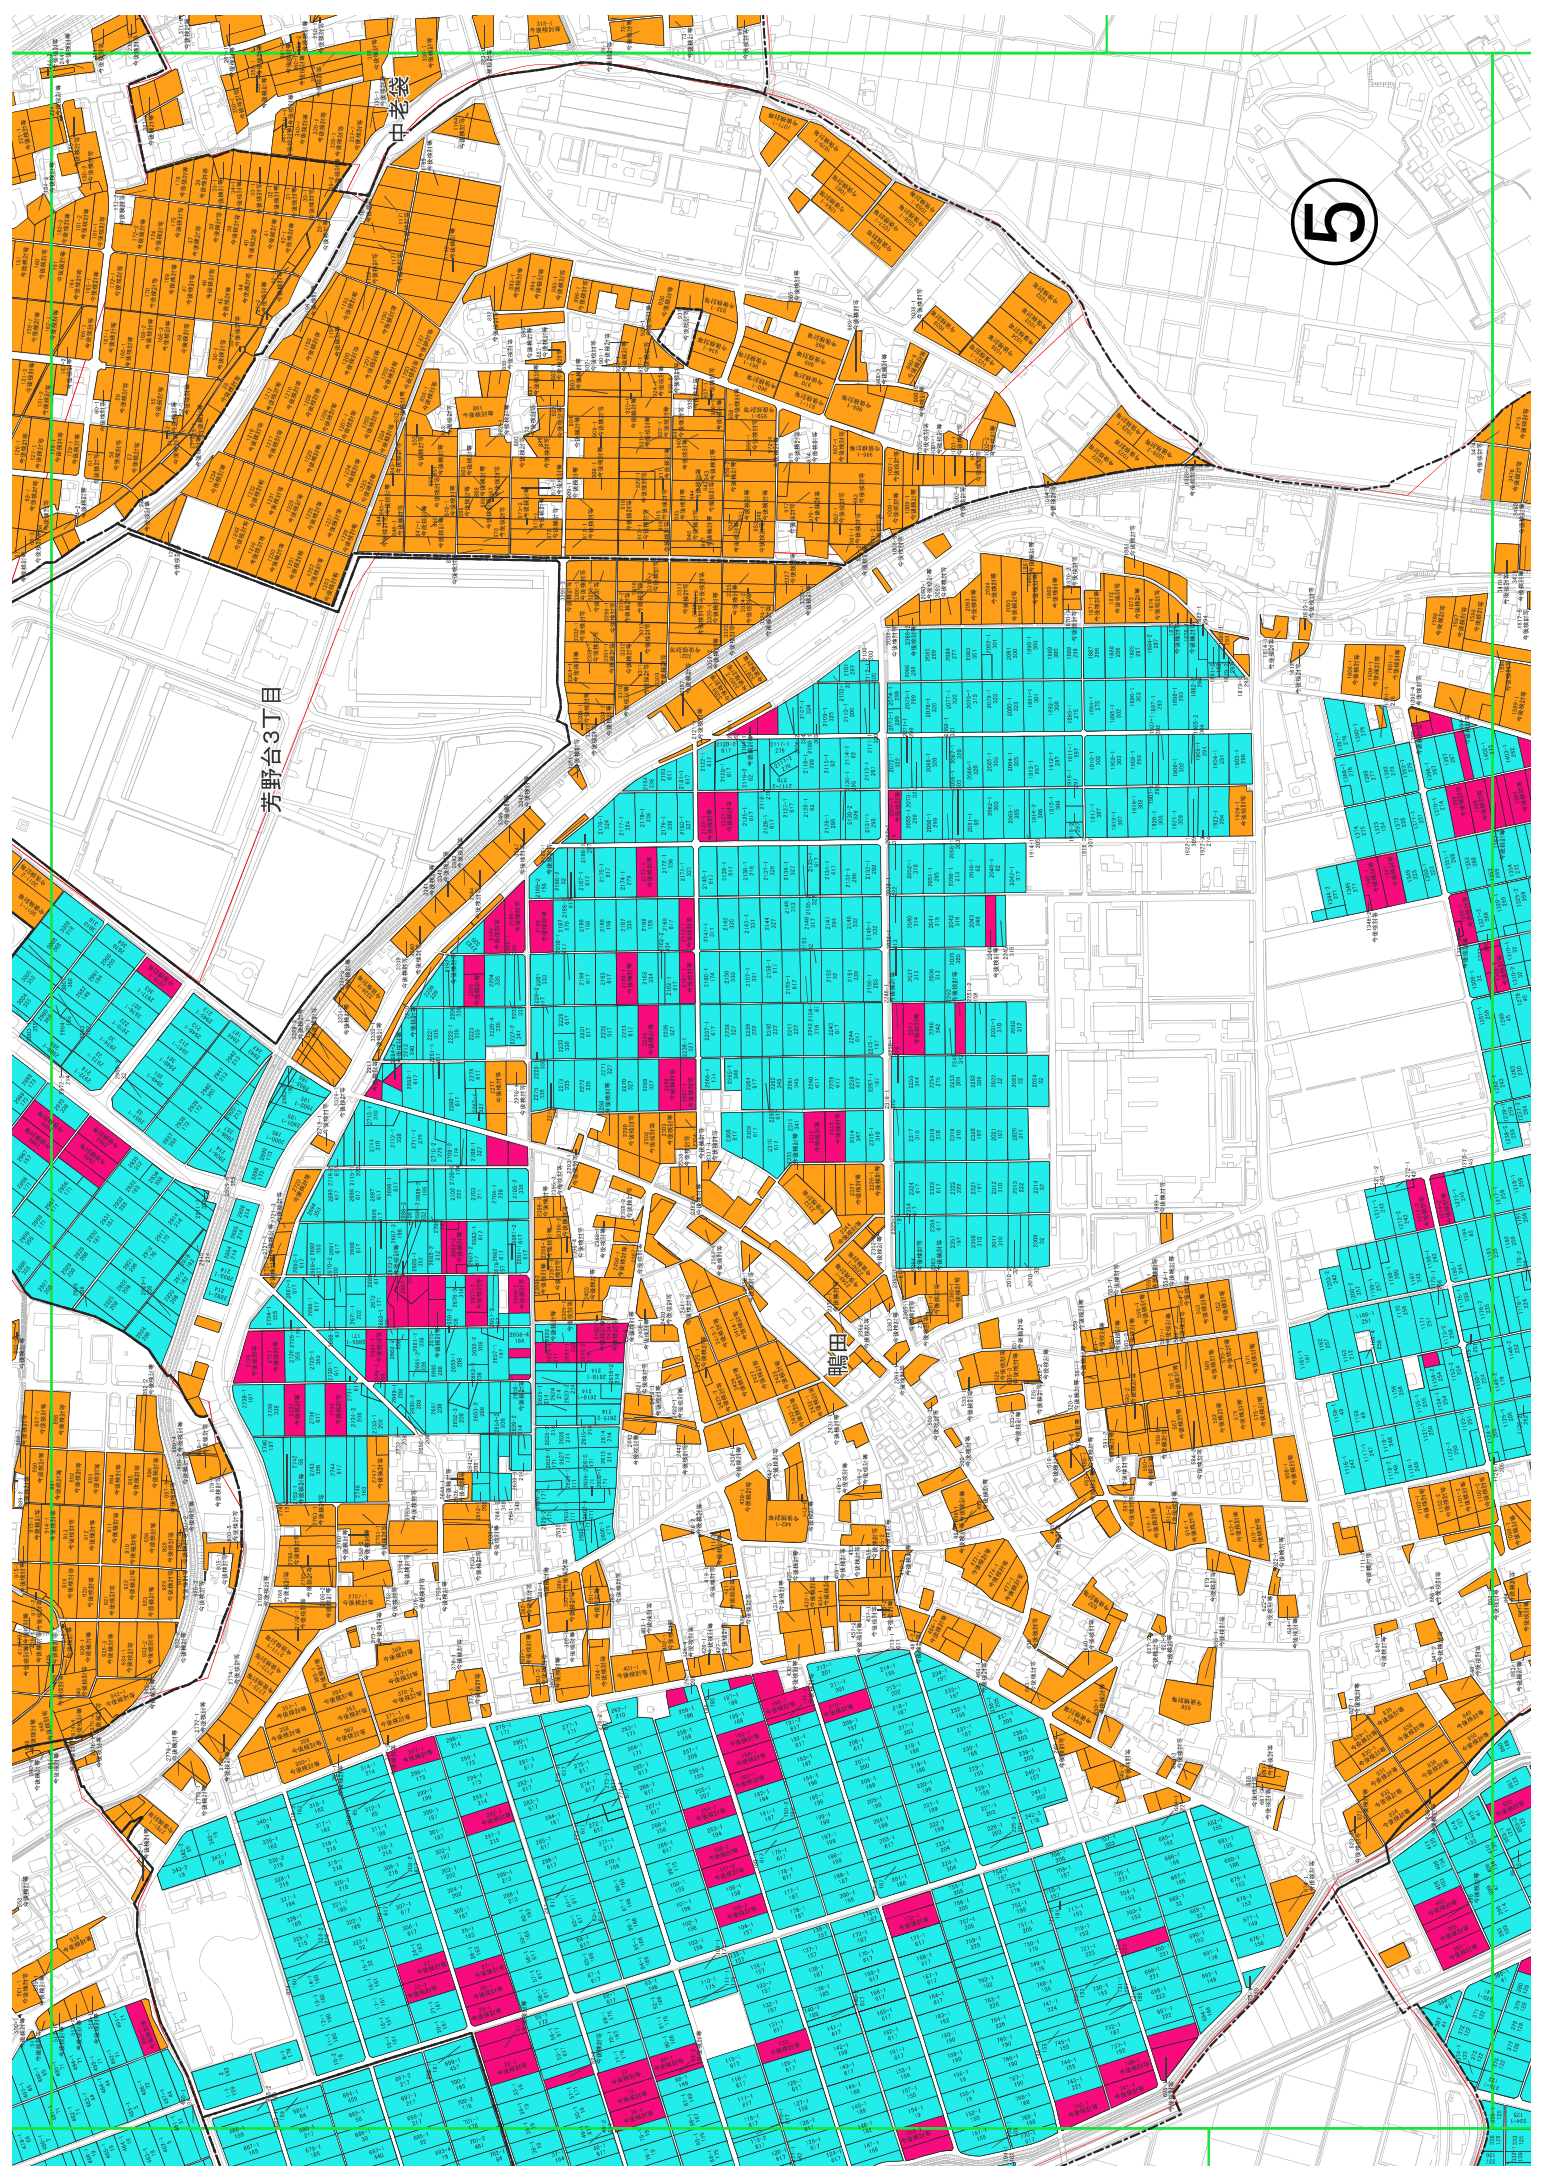

# 芳野地域 目標地図(全体図)

芳野台2丁目

鹿鉤

芳野台3丁目

田端

**凡例**

- 農業を担う者(青地)
- 今後検討等(青地)
- 今後検討等(白地)
- 芳野農業集落境界
- 大字界