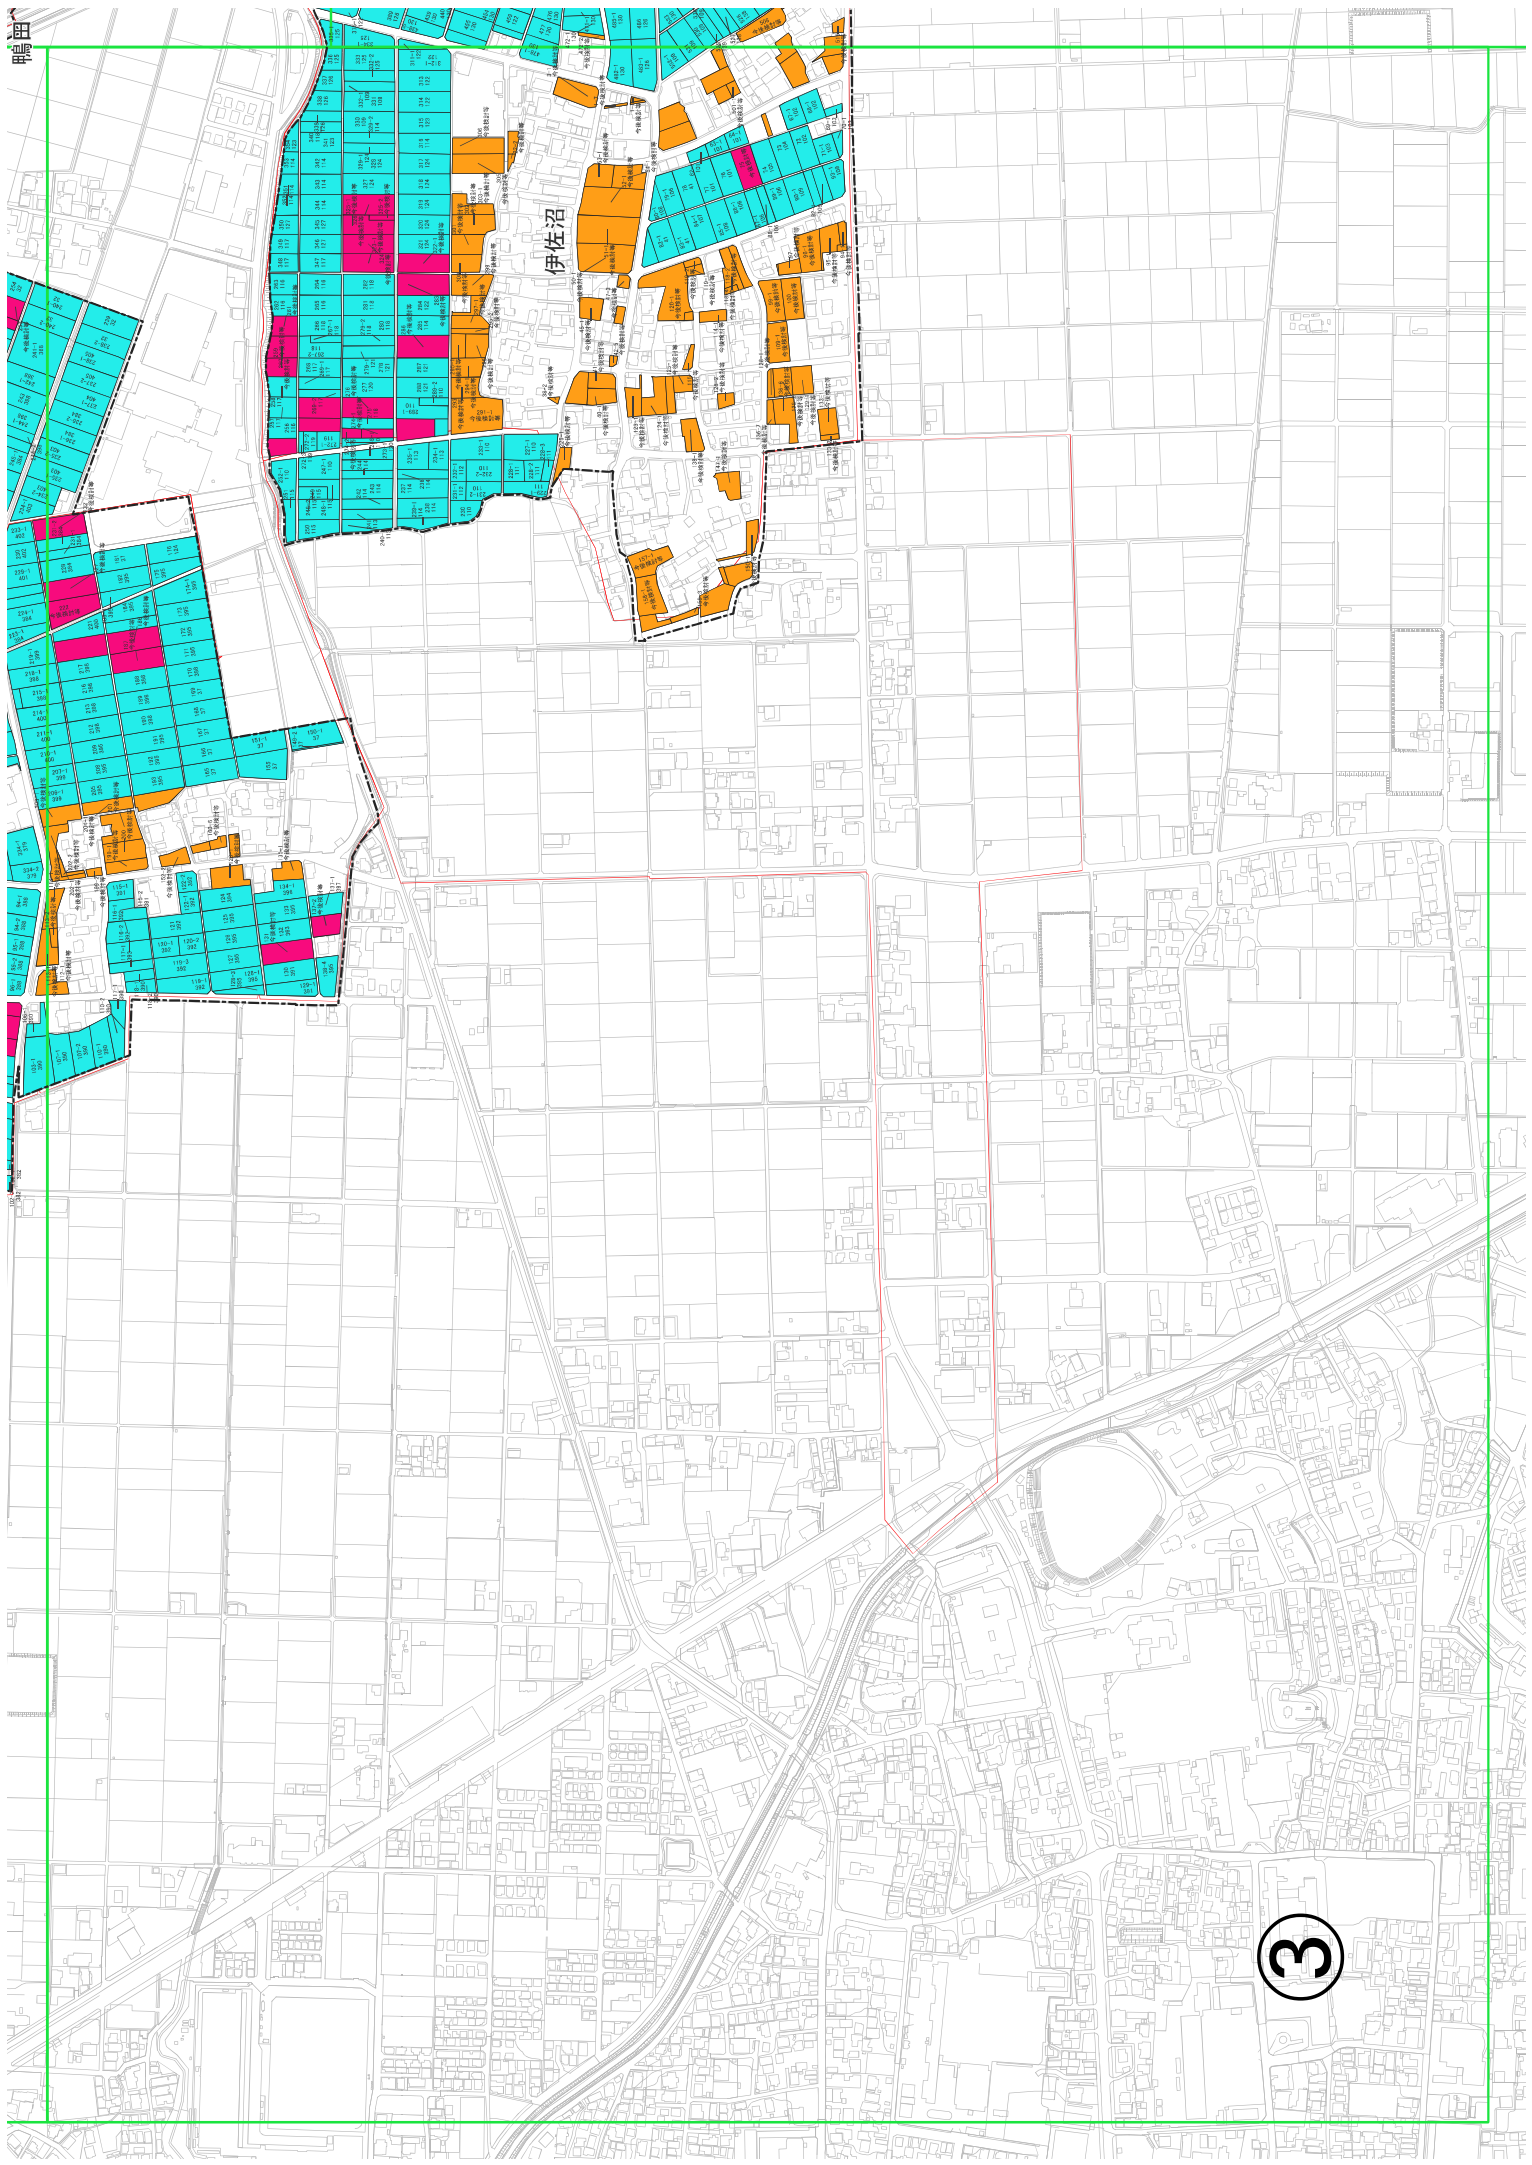

# 芳野地域 目標地図(全体図)

芳野台2丁目

鹿鉤

芳野台3丁目

田端

**凡例**

- 農業を担う者(青地)
- 今後検討等(青地)
- 今後検討等(白地)
- 芳野農業集落境界
- 大字界