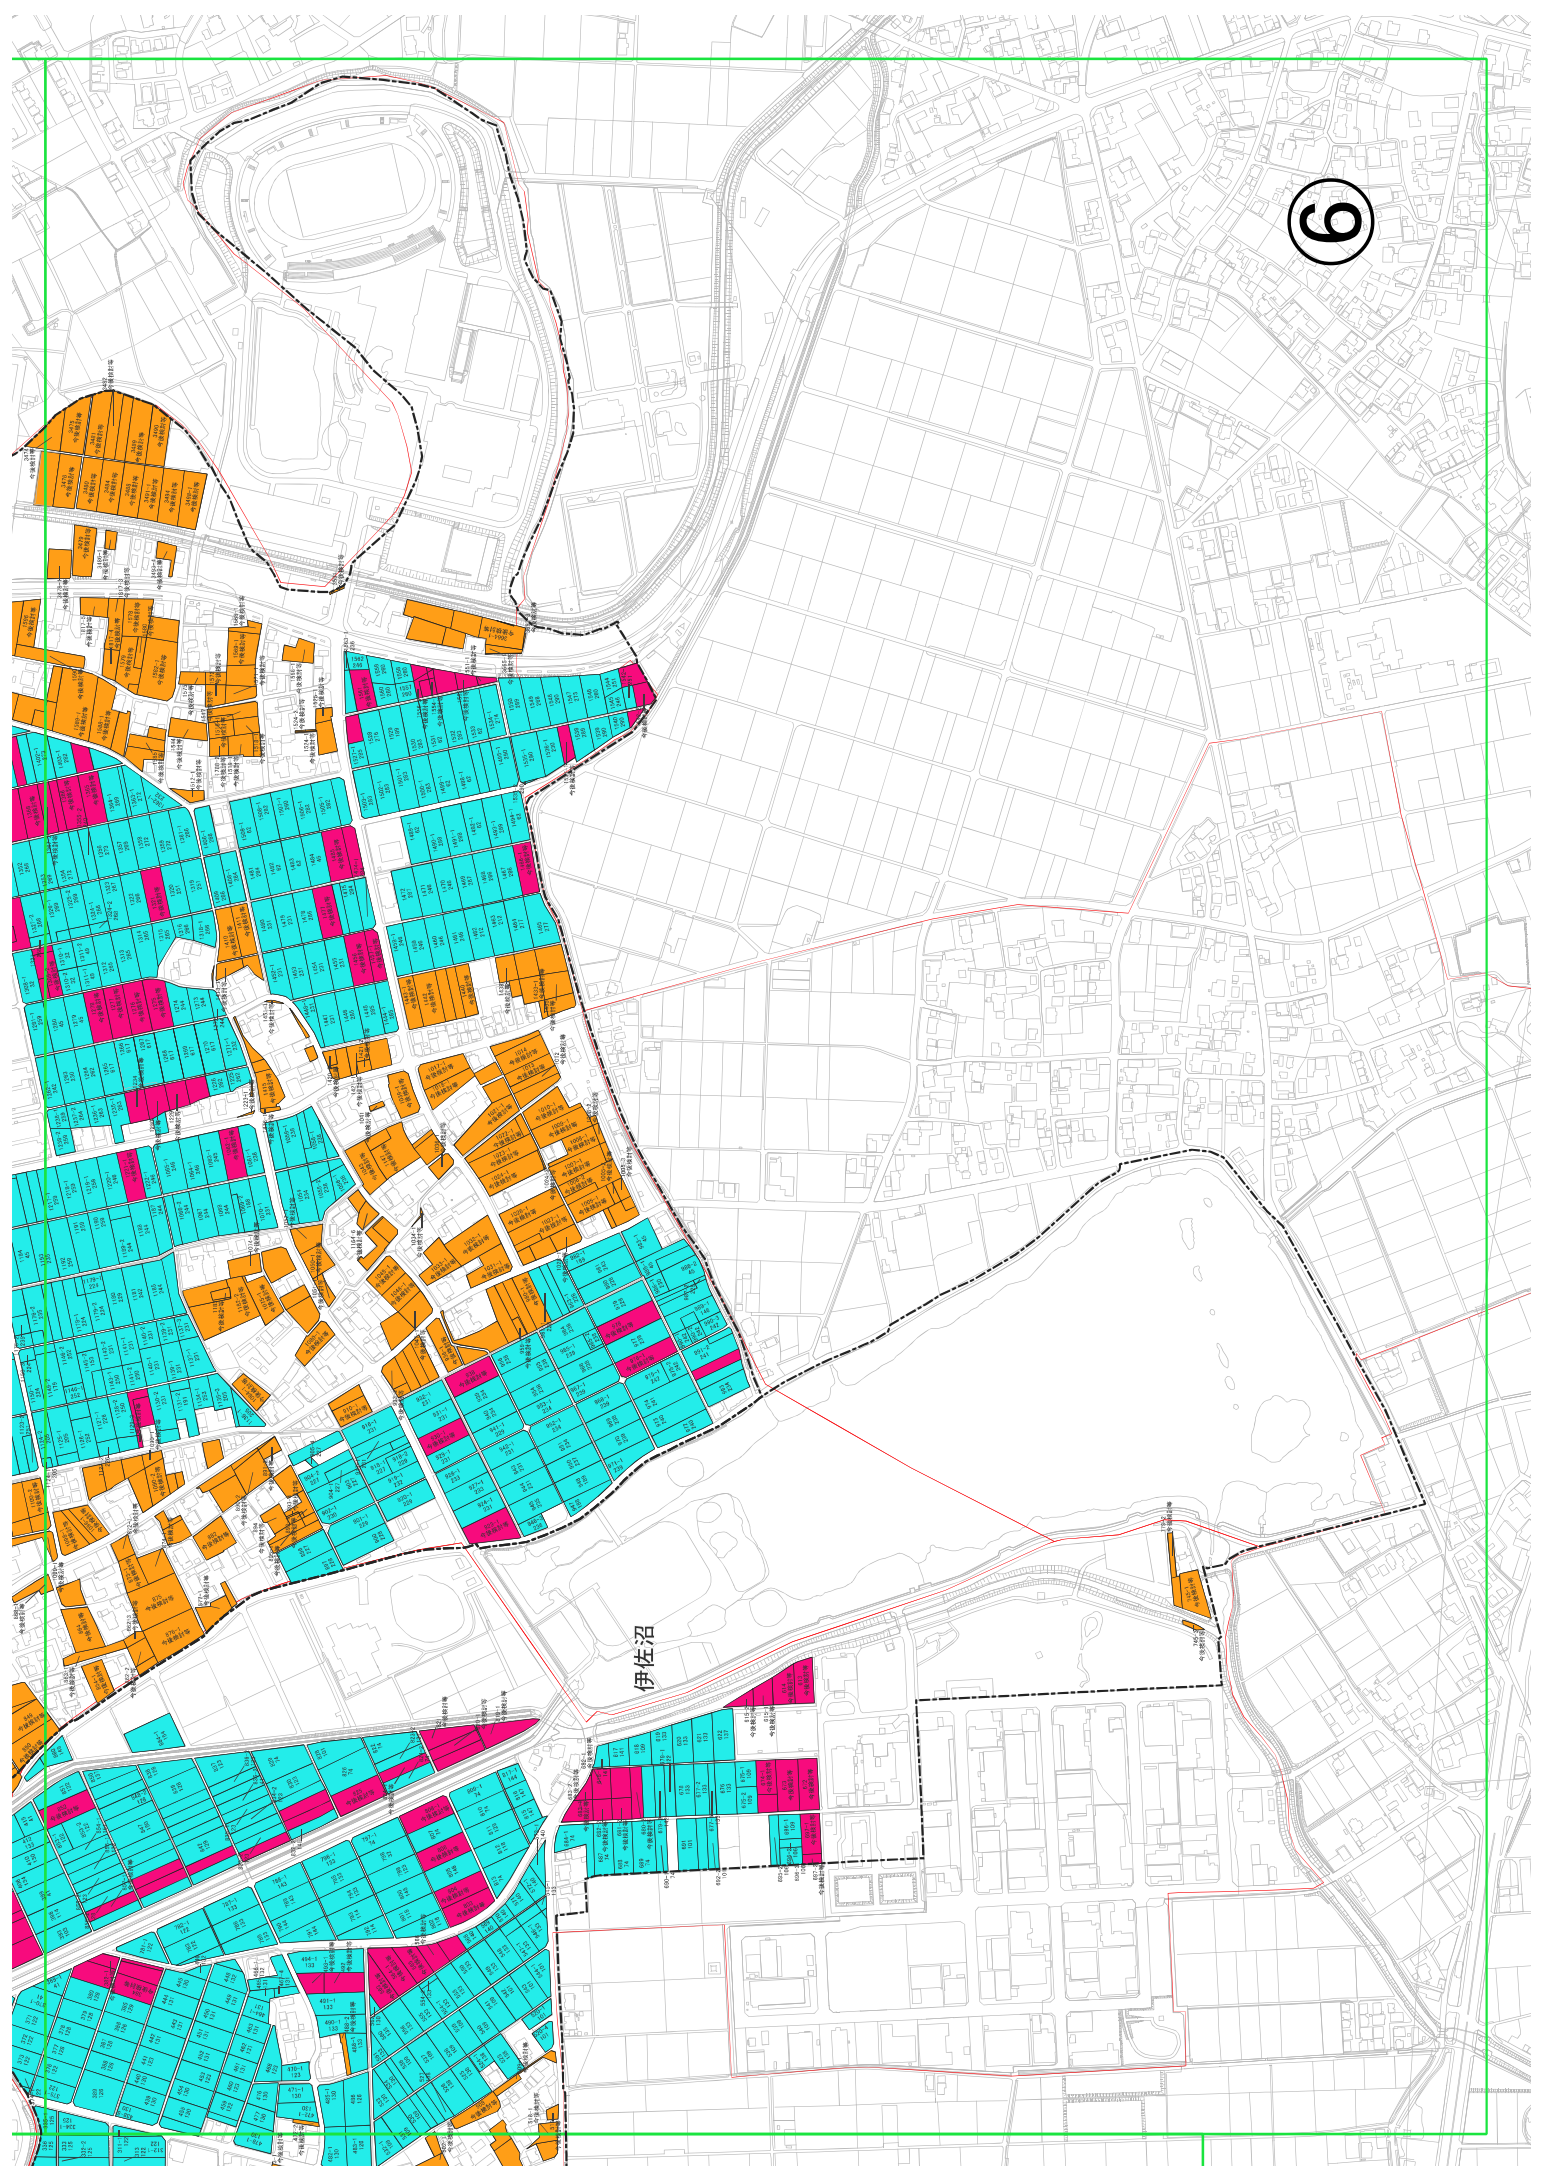

# 芳野地域 目標地図(全体図)

芳野台2丁目

鹿鉤

芳野台3丁目

田端

**凡例**

- 農業を担う者(青地)
- 今後検討等(青地)
- 今後検討等(白地)
- 芳野農業集落境界
- 大字界