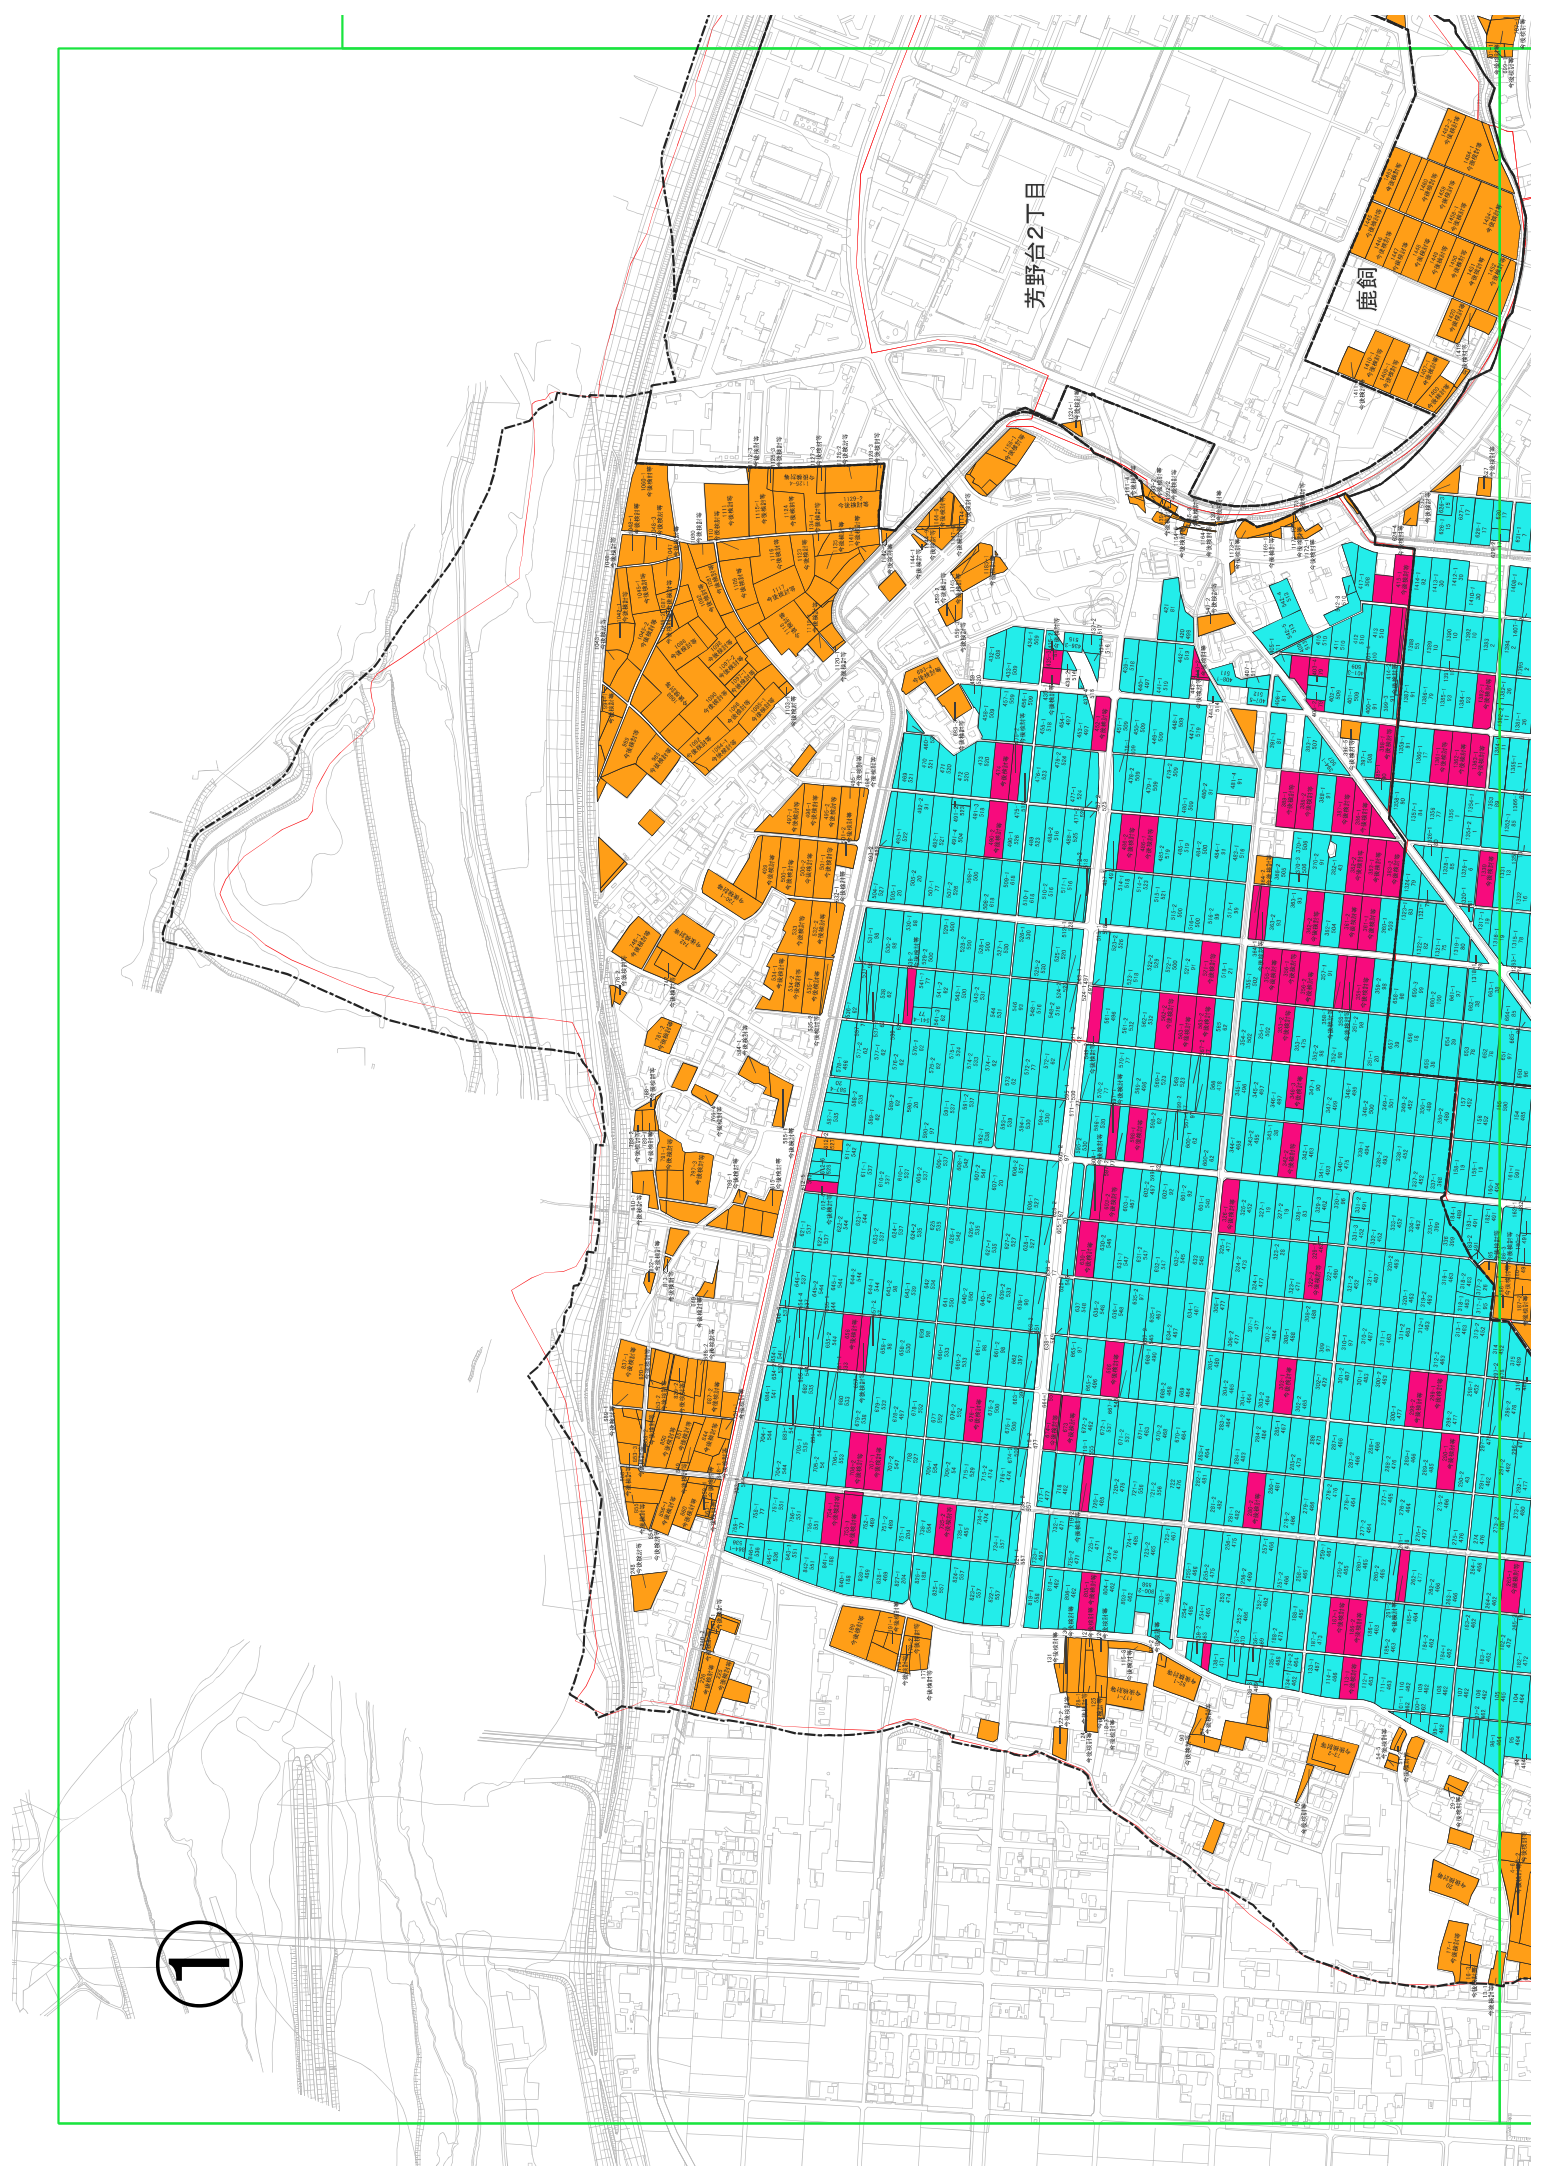

# 芳野地域 目標地図(全体図)

芳野台2丁目

鹿鉤

芳野台3丁目

田端

**凡例**

- 農業を担う者(青地)
- 今後検討等(青地)
- 今後検討等(白地)
- 芳野農業集落境界
- 大字界