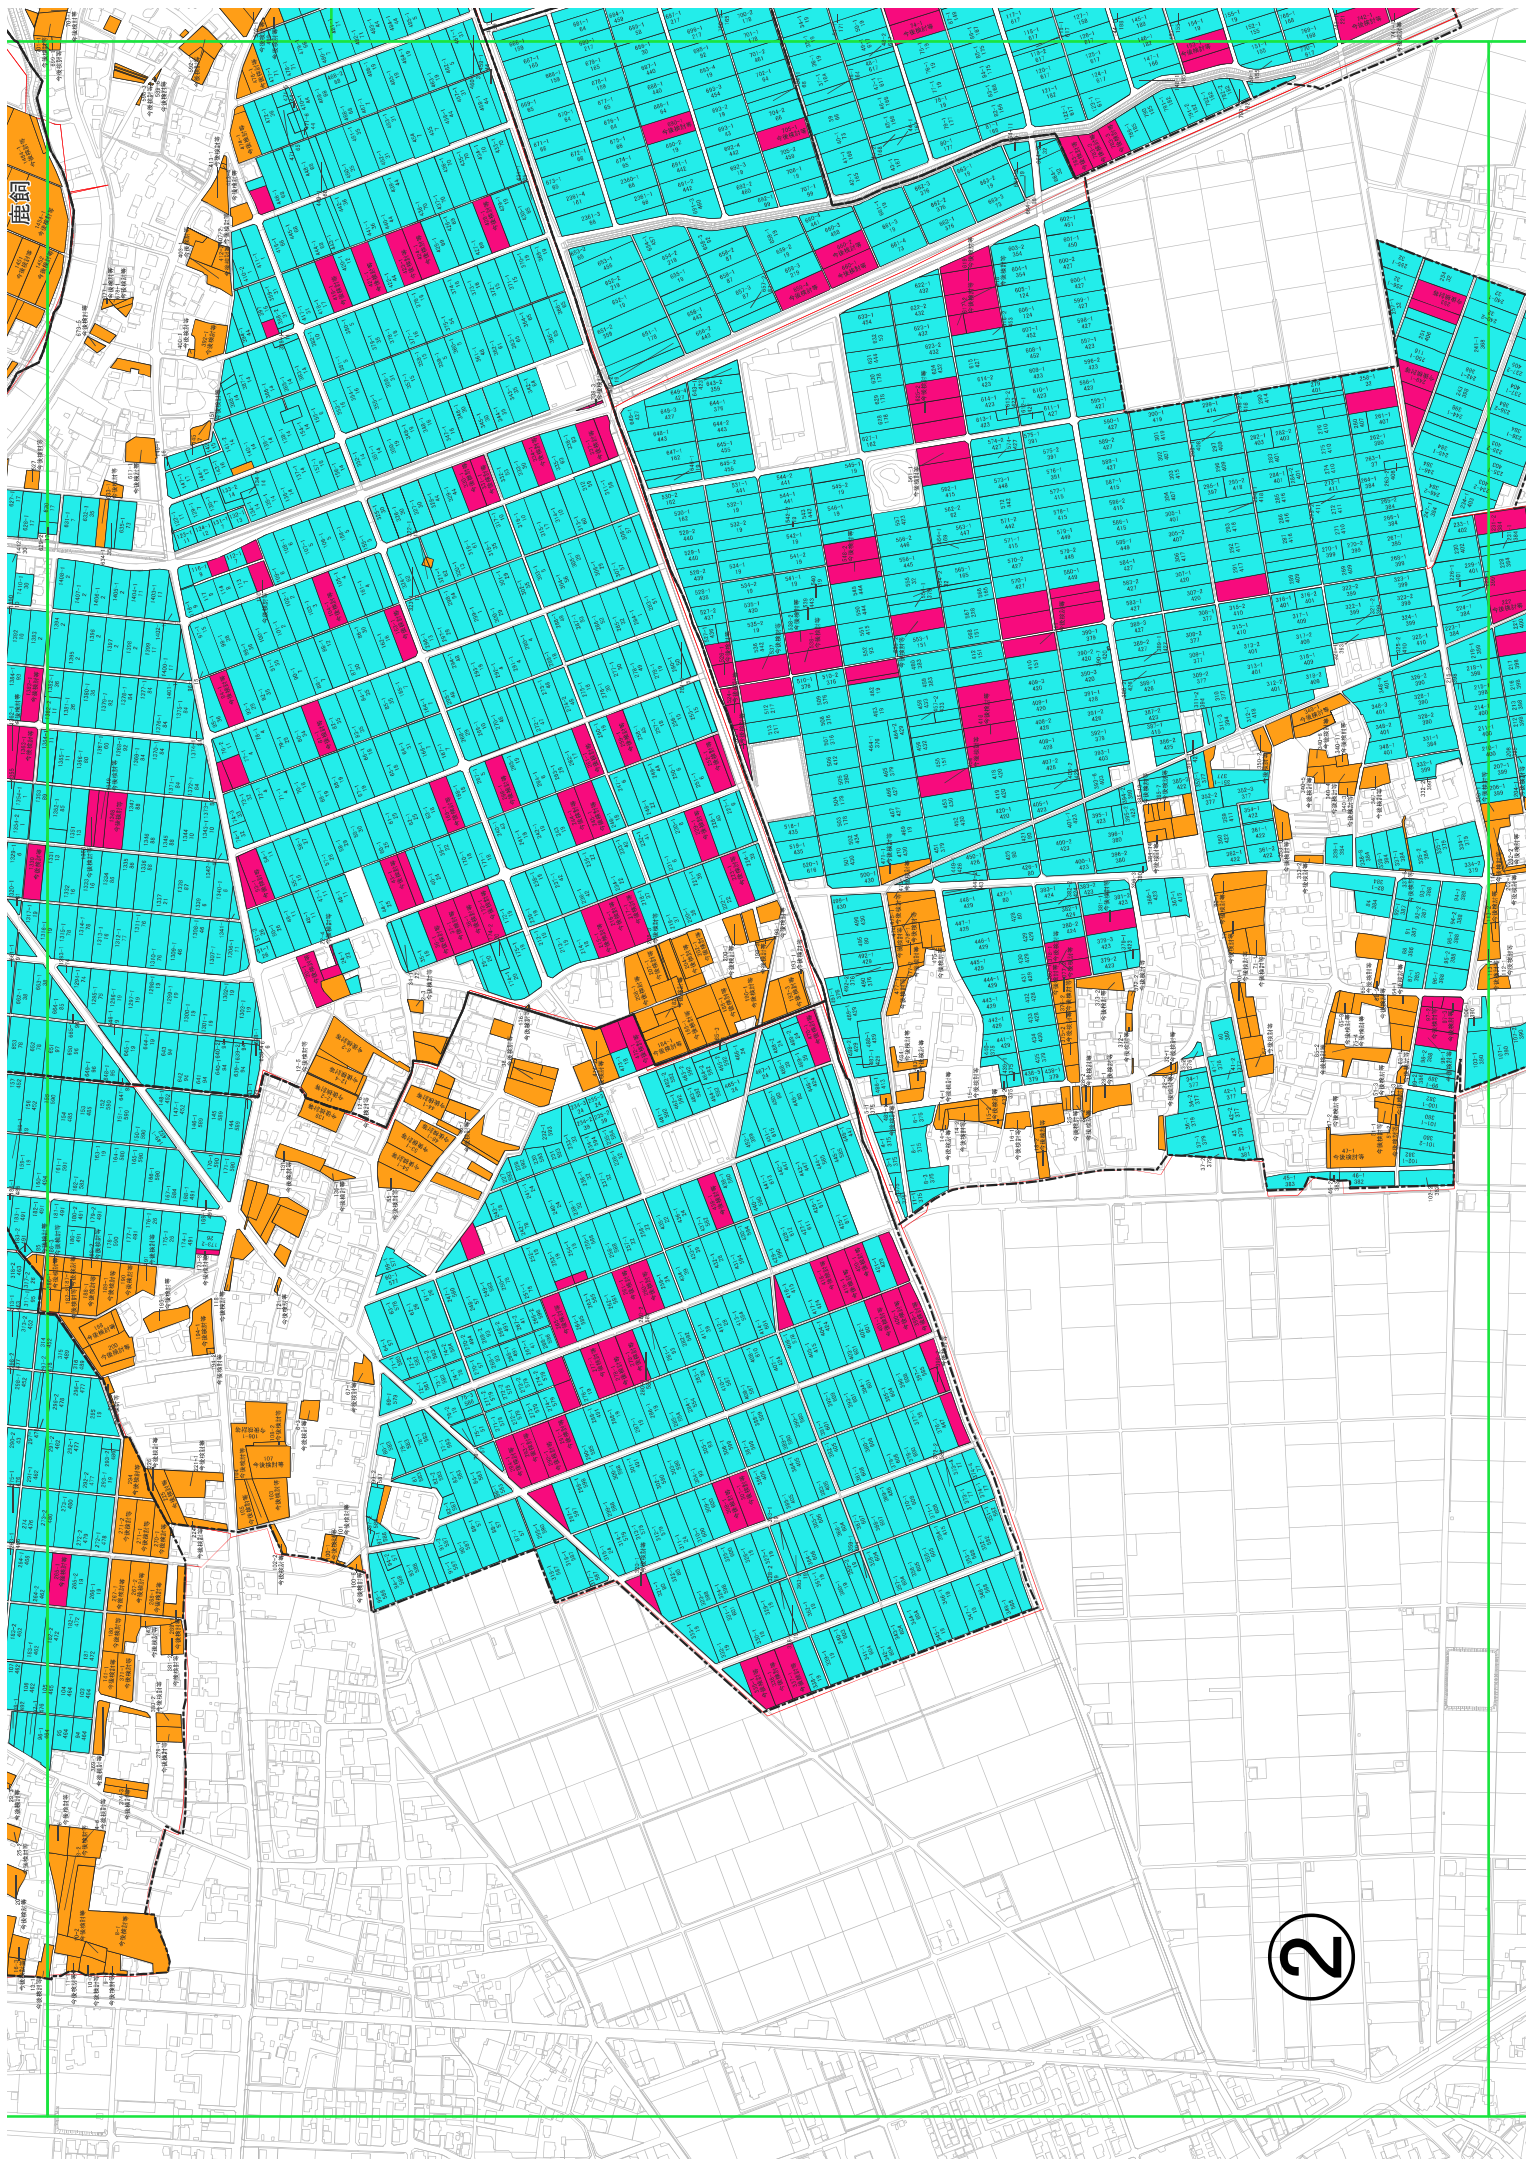

# 芳野地域 目標地図(全体図)

芳野台2丁目

鹿鉤

芳野台3丁目

田端

**凡例**

- 農業を担う者(青地)
- 今後検討等(青地)
- 今後検討等(白地)
- 芳野農業集落境界
- 大字界