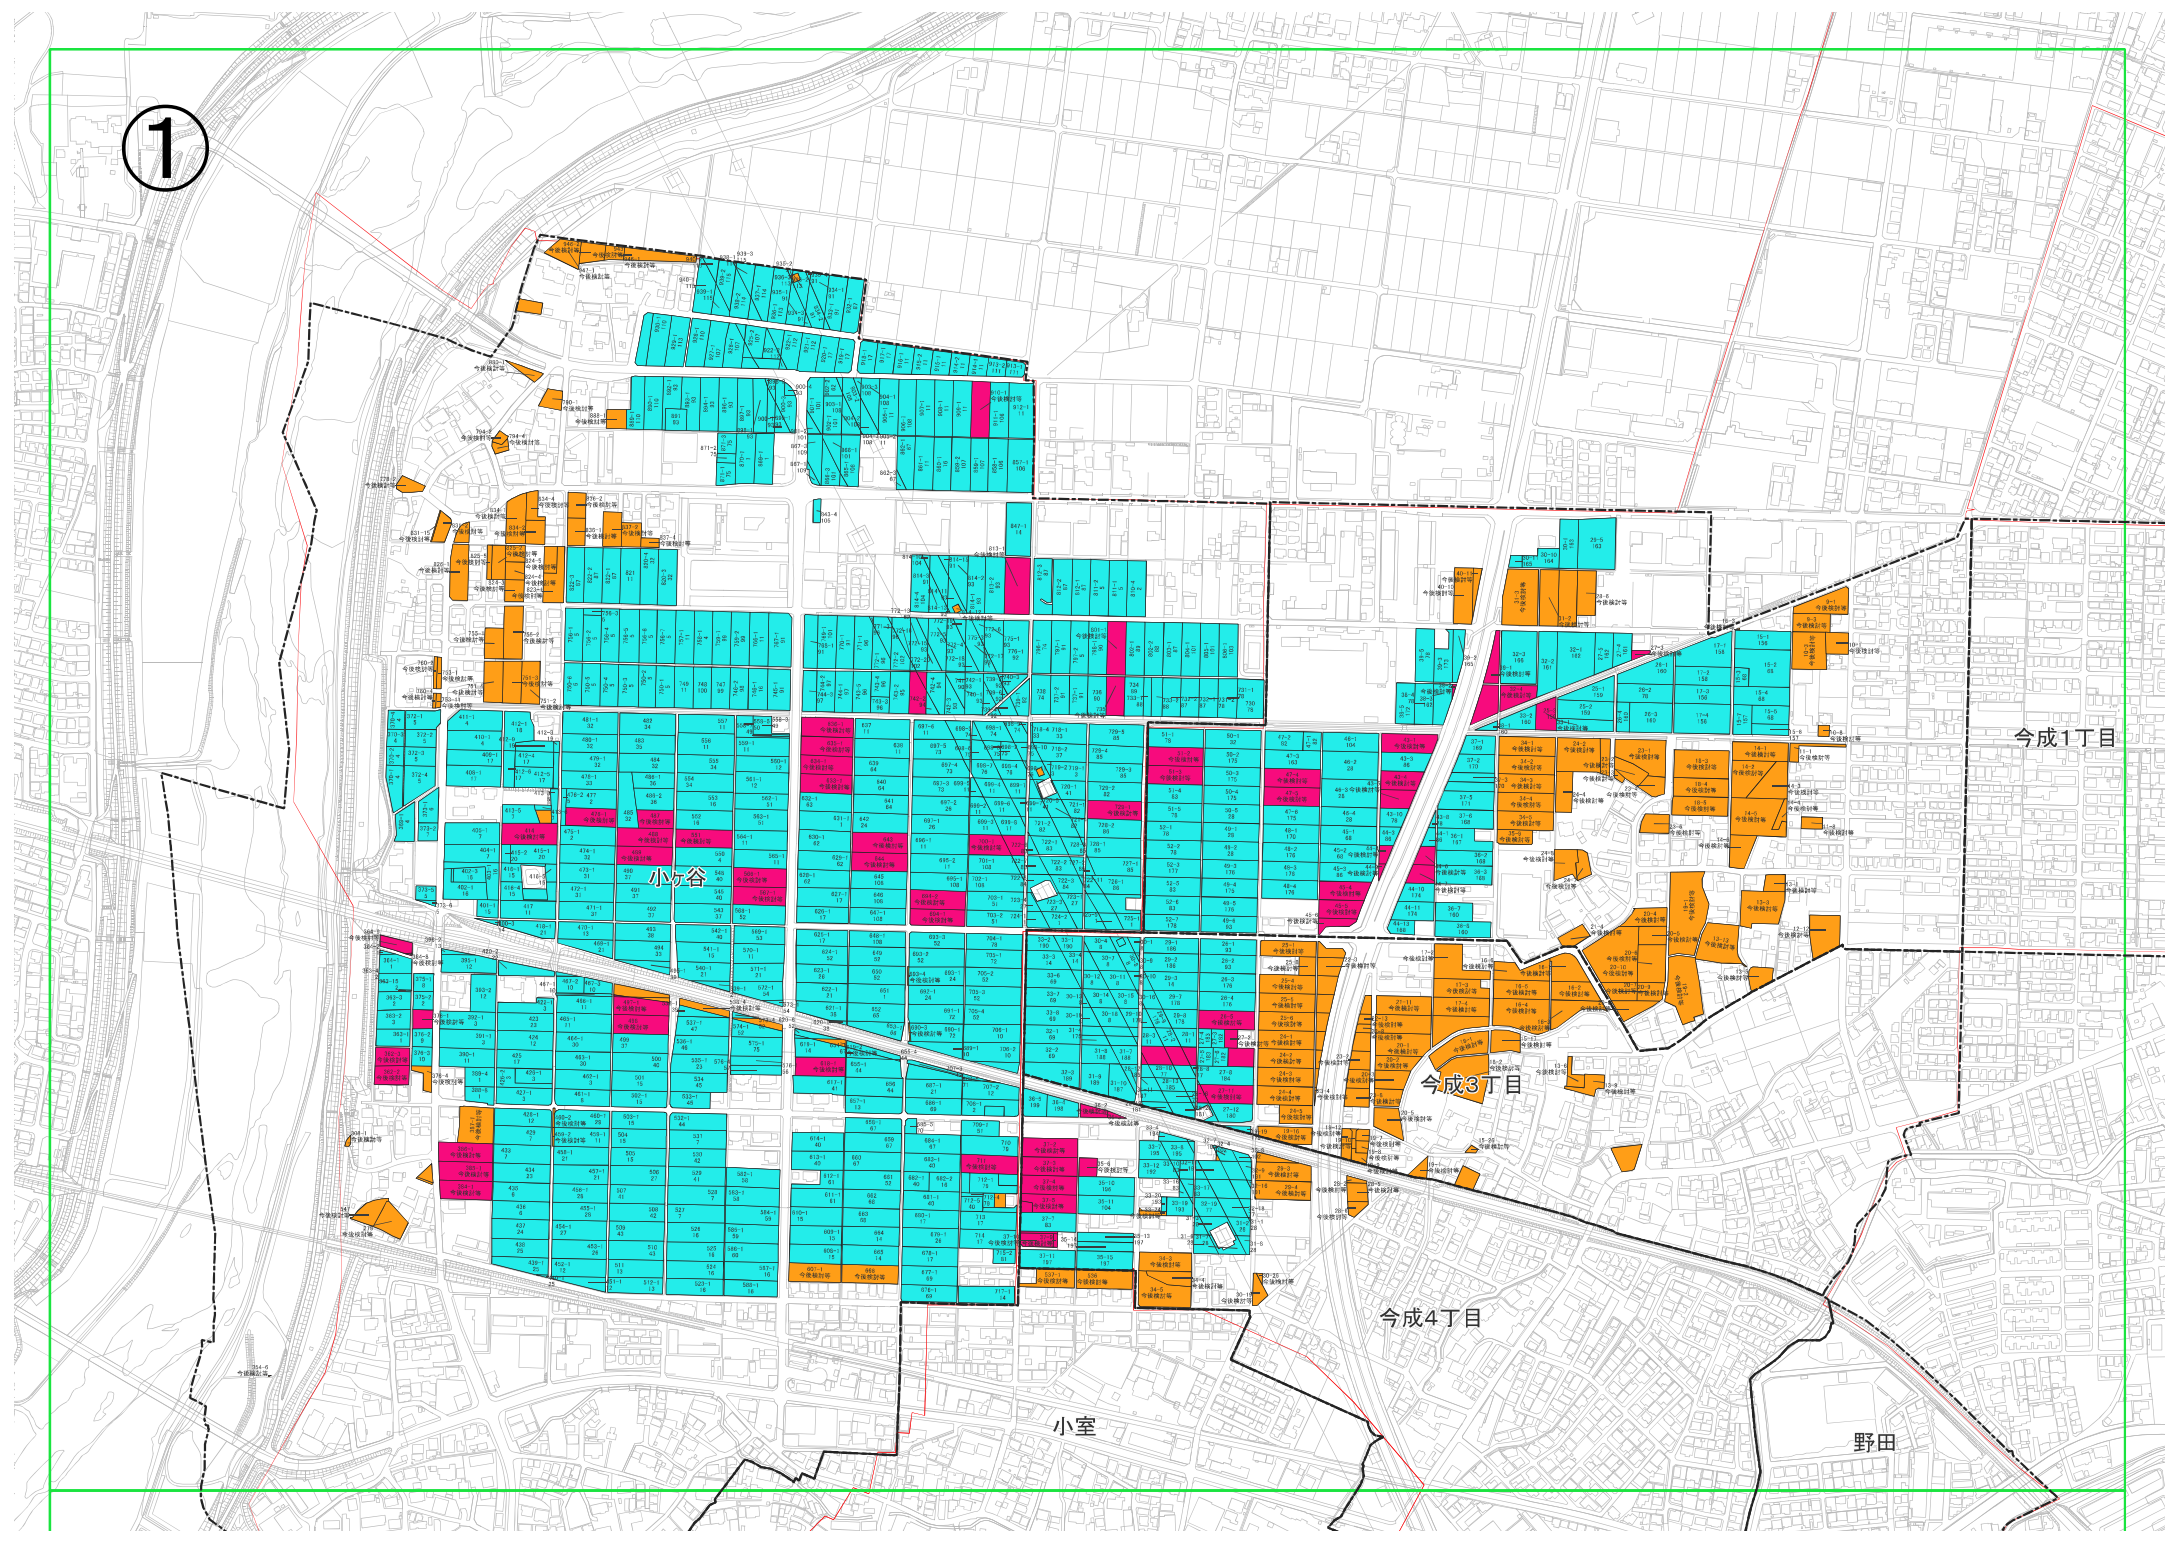

田面沢地域 目標地図(全体図)

凡例

- 農業を担う者(青地)
- 今後検討等(青地)
- 今後検討等(白地)
- 田面沢農業集落境界
- 大字界

1

今成1丁目

今成3丁目

今成4丁目

小室

野田

小谷

2

今成4丁目 野田

小室

小方谷

上野田町

野田町1丁目

野田町2丁目

凡例

- 農業を担う者(青地)
- 今後検討等(青地)
- 今後検討等(白地)
- 田面沢農業集落境界
- 大字界