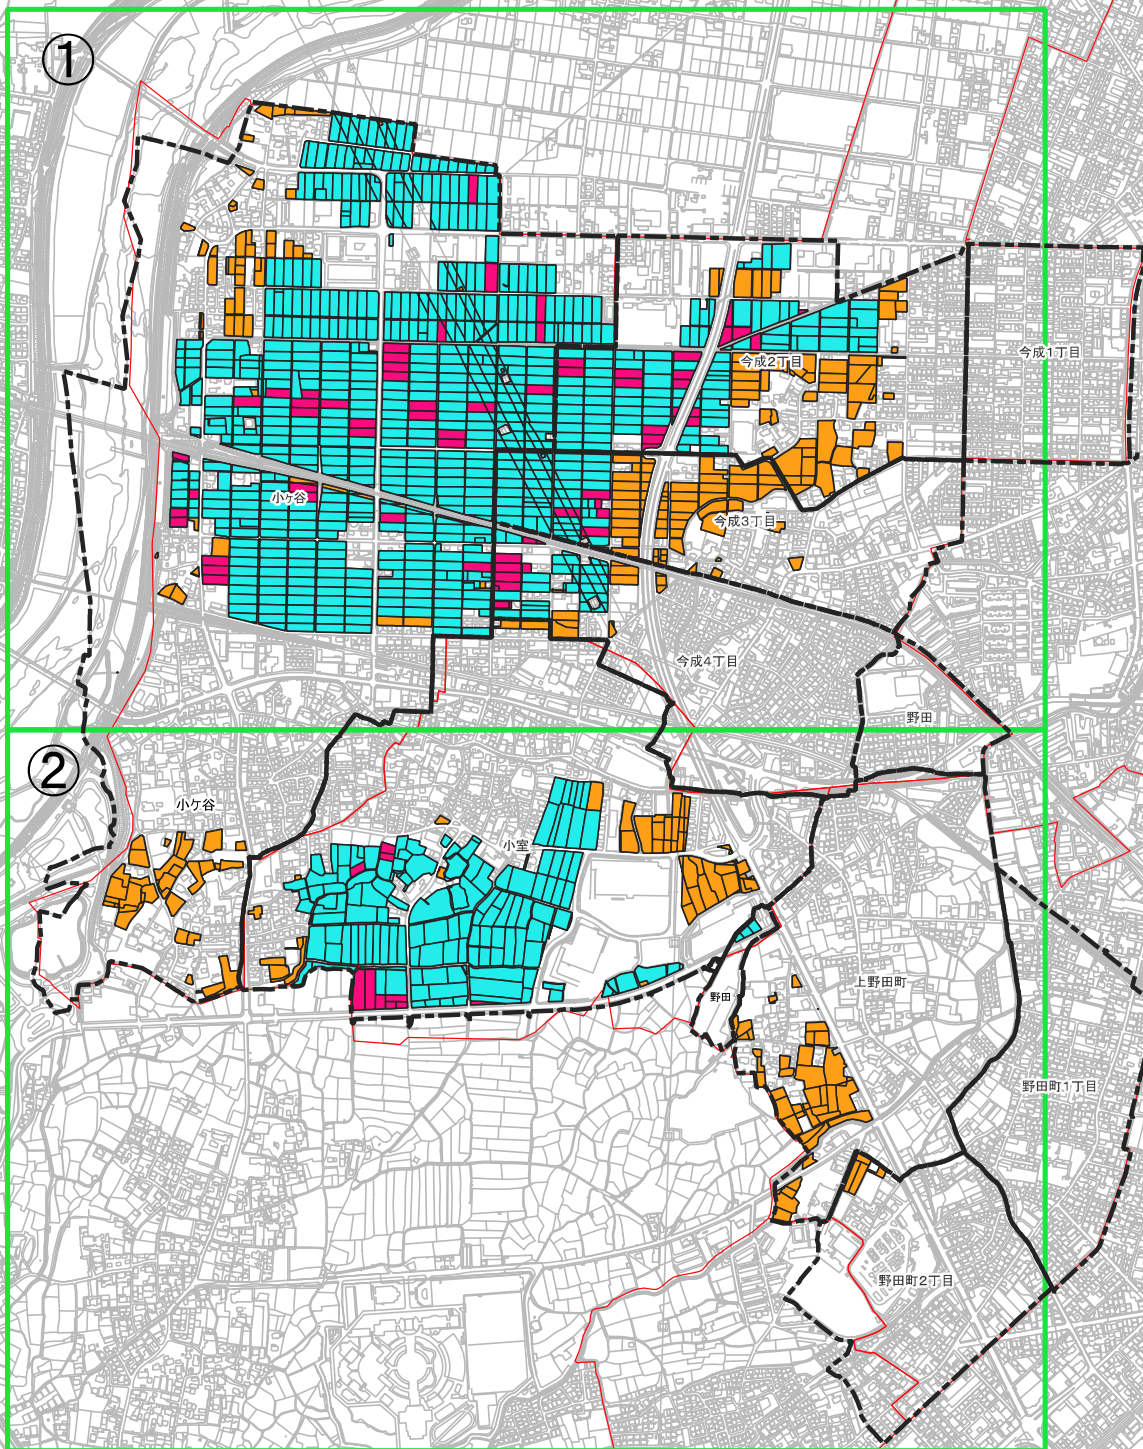

田面沢地域 目標地図(全体図)

凡例

- 農業を担う者(青地)
- 今後検討等(青地)
- 今後検討等(白地)
- 田面沢農業集落境界
- 大字界

1

今成1丁目

今成3丁目

今成4丁目

小室

野田

小谷

2

今成4丁目 野田

小室

小方谷

上野田町

野田町1丁目

野田町2丁目

凡例

- 農業を担う者(青地)
- 今後検討等(青地)
- 今後検討等(白地)
- 田面沢農業集落境界
- 大字界