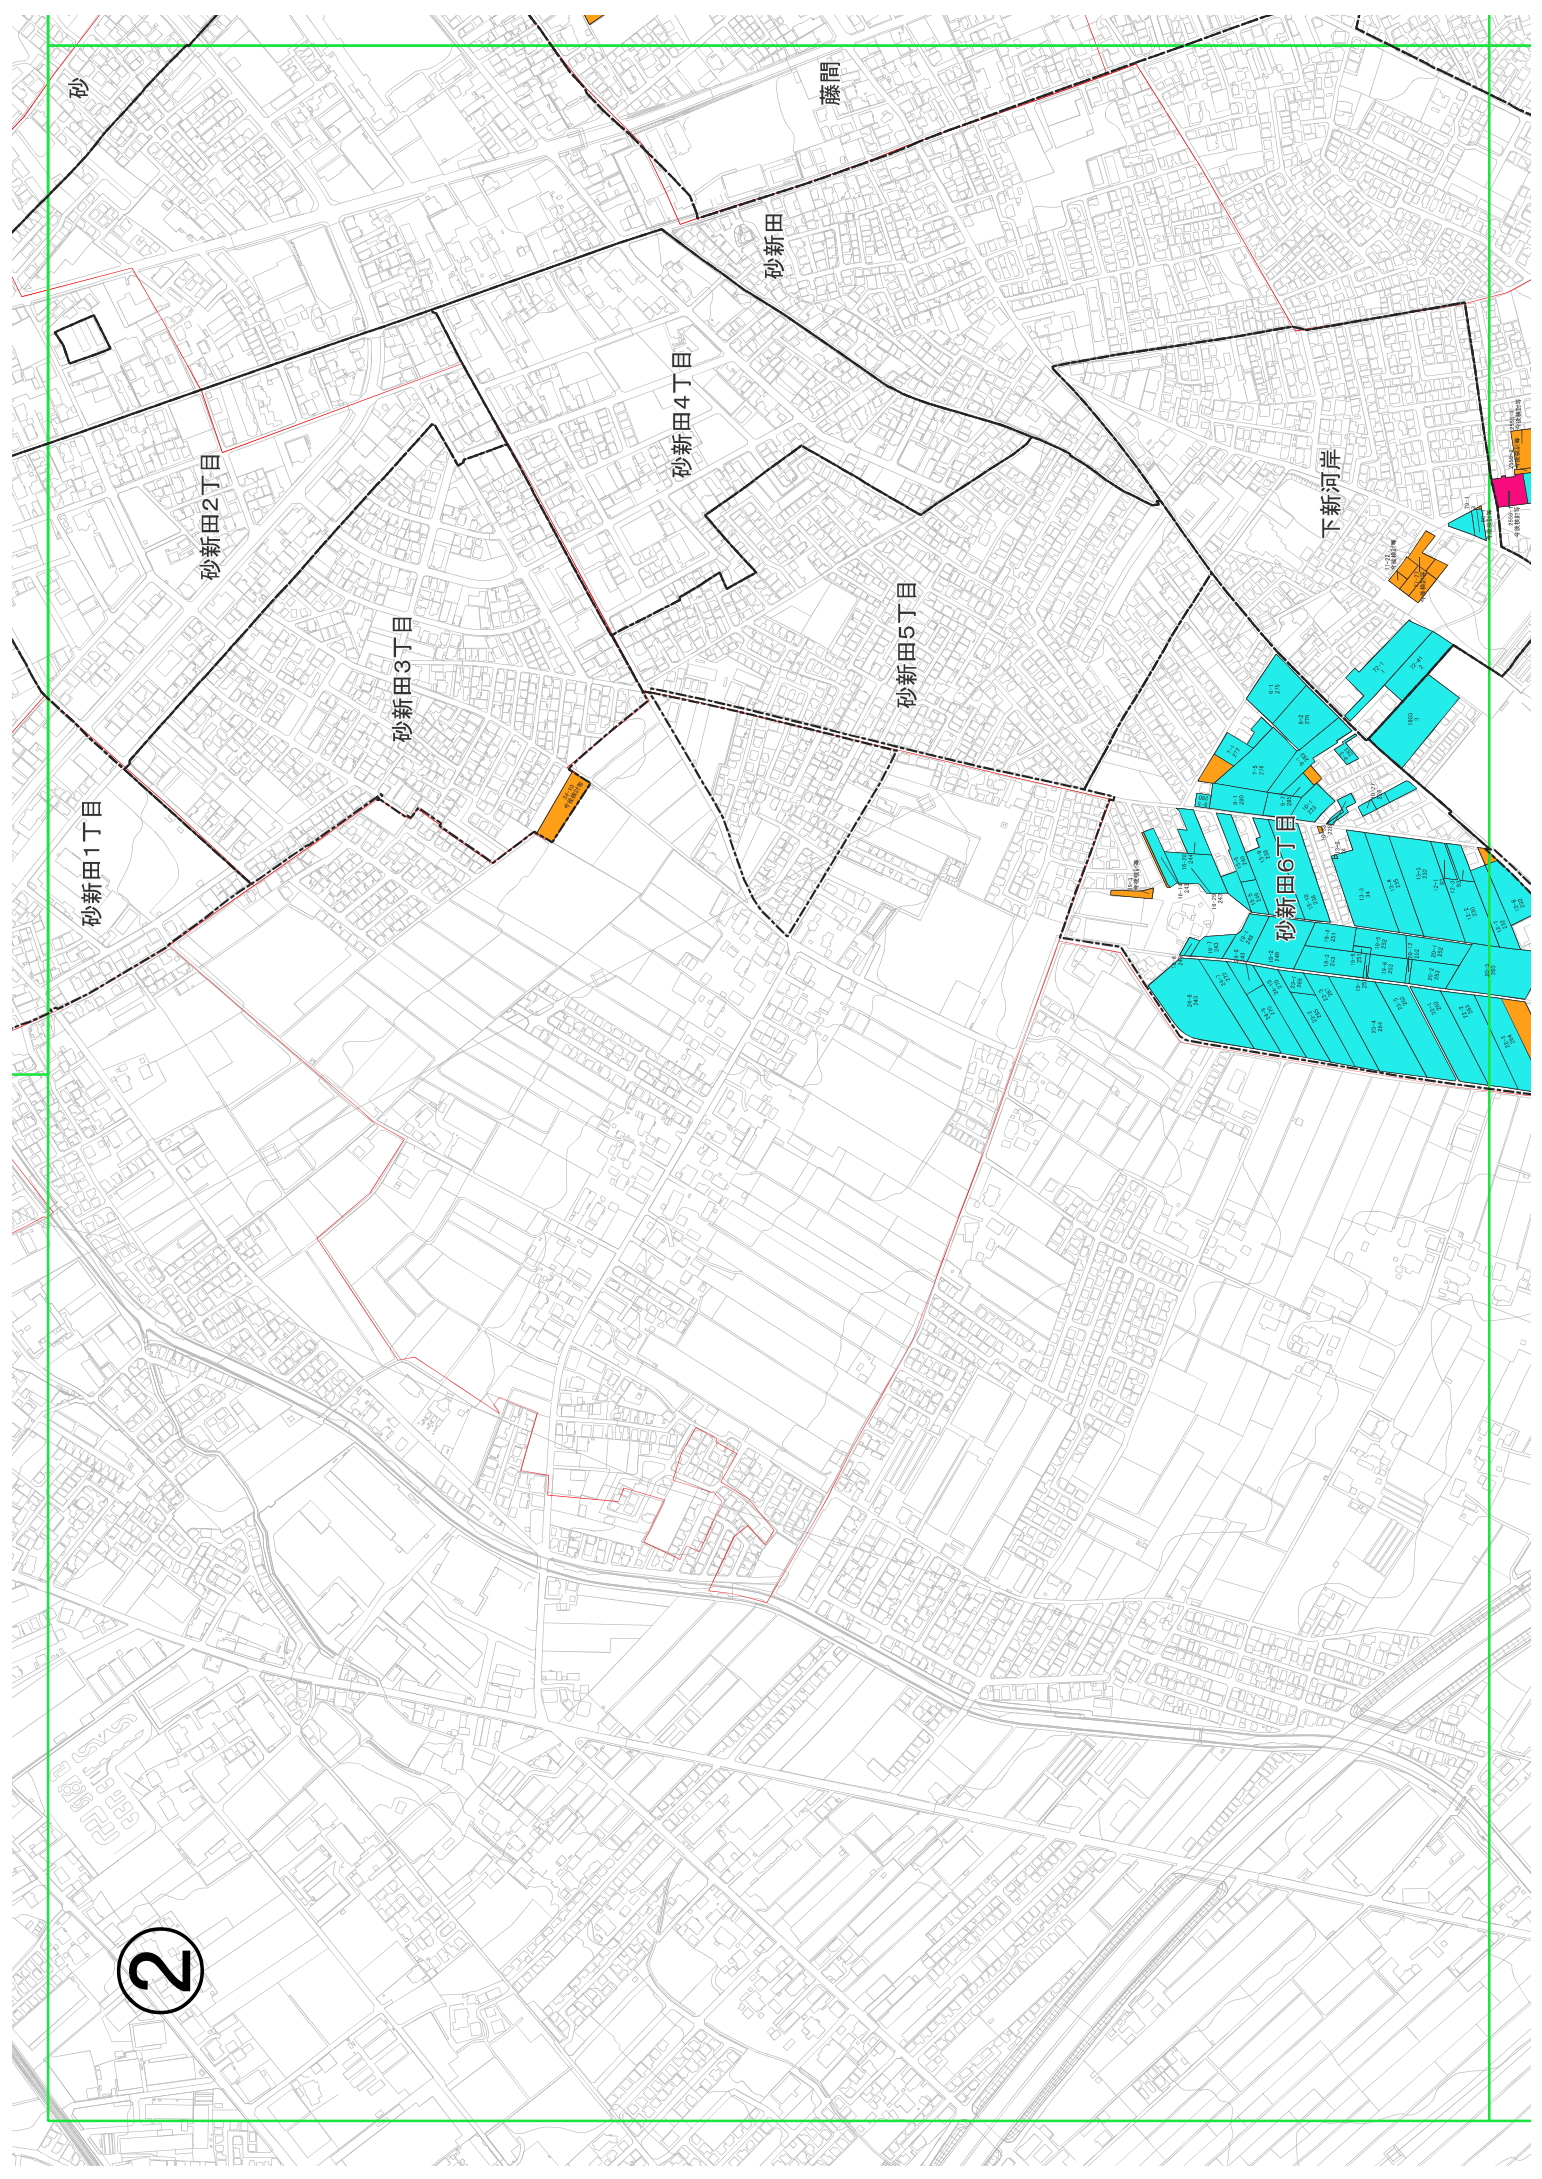

1

扇河岸

下新河岸

上新河岸

砂新田

砂新田1丁目

砂新田2丁目

羊尾

砂

藤間

砂新田

砂新田2丁目

砂新田4丁目

下新河岸

砂新田3丁目

砂新田5丁目

砂新田1丁目

砂新田6丁目

2

寺尾

下新河岸

砂

3

砂新田