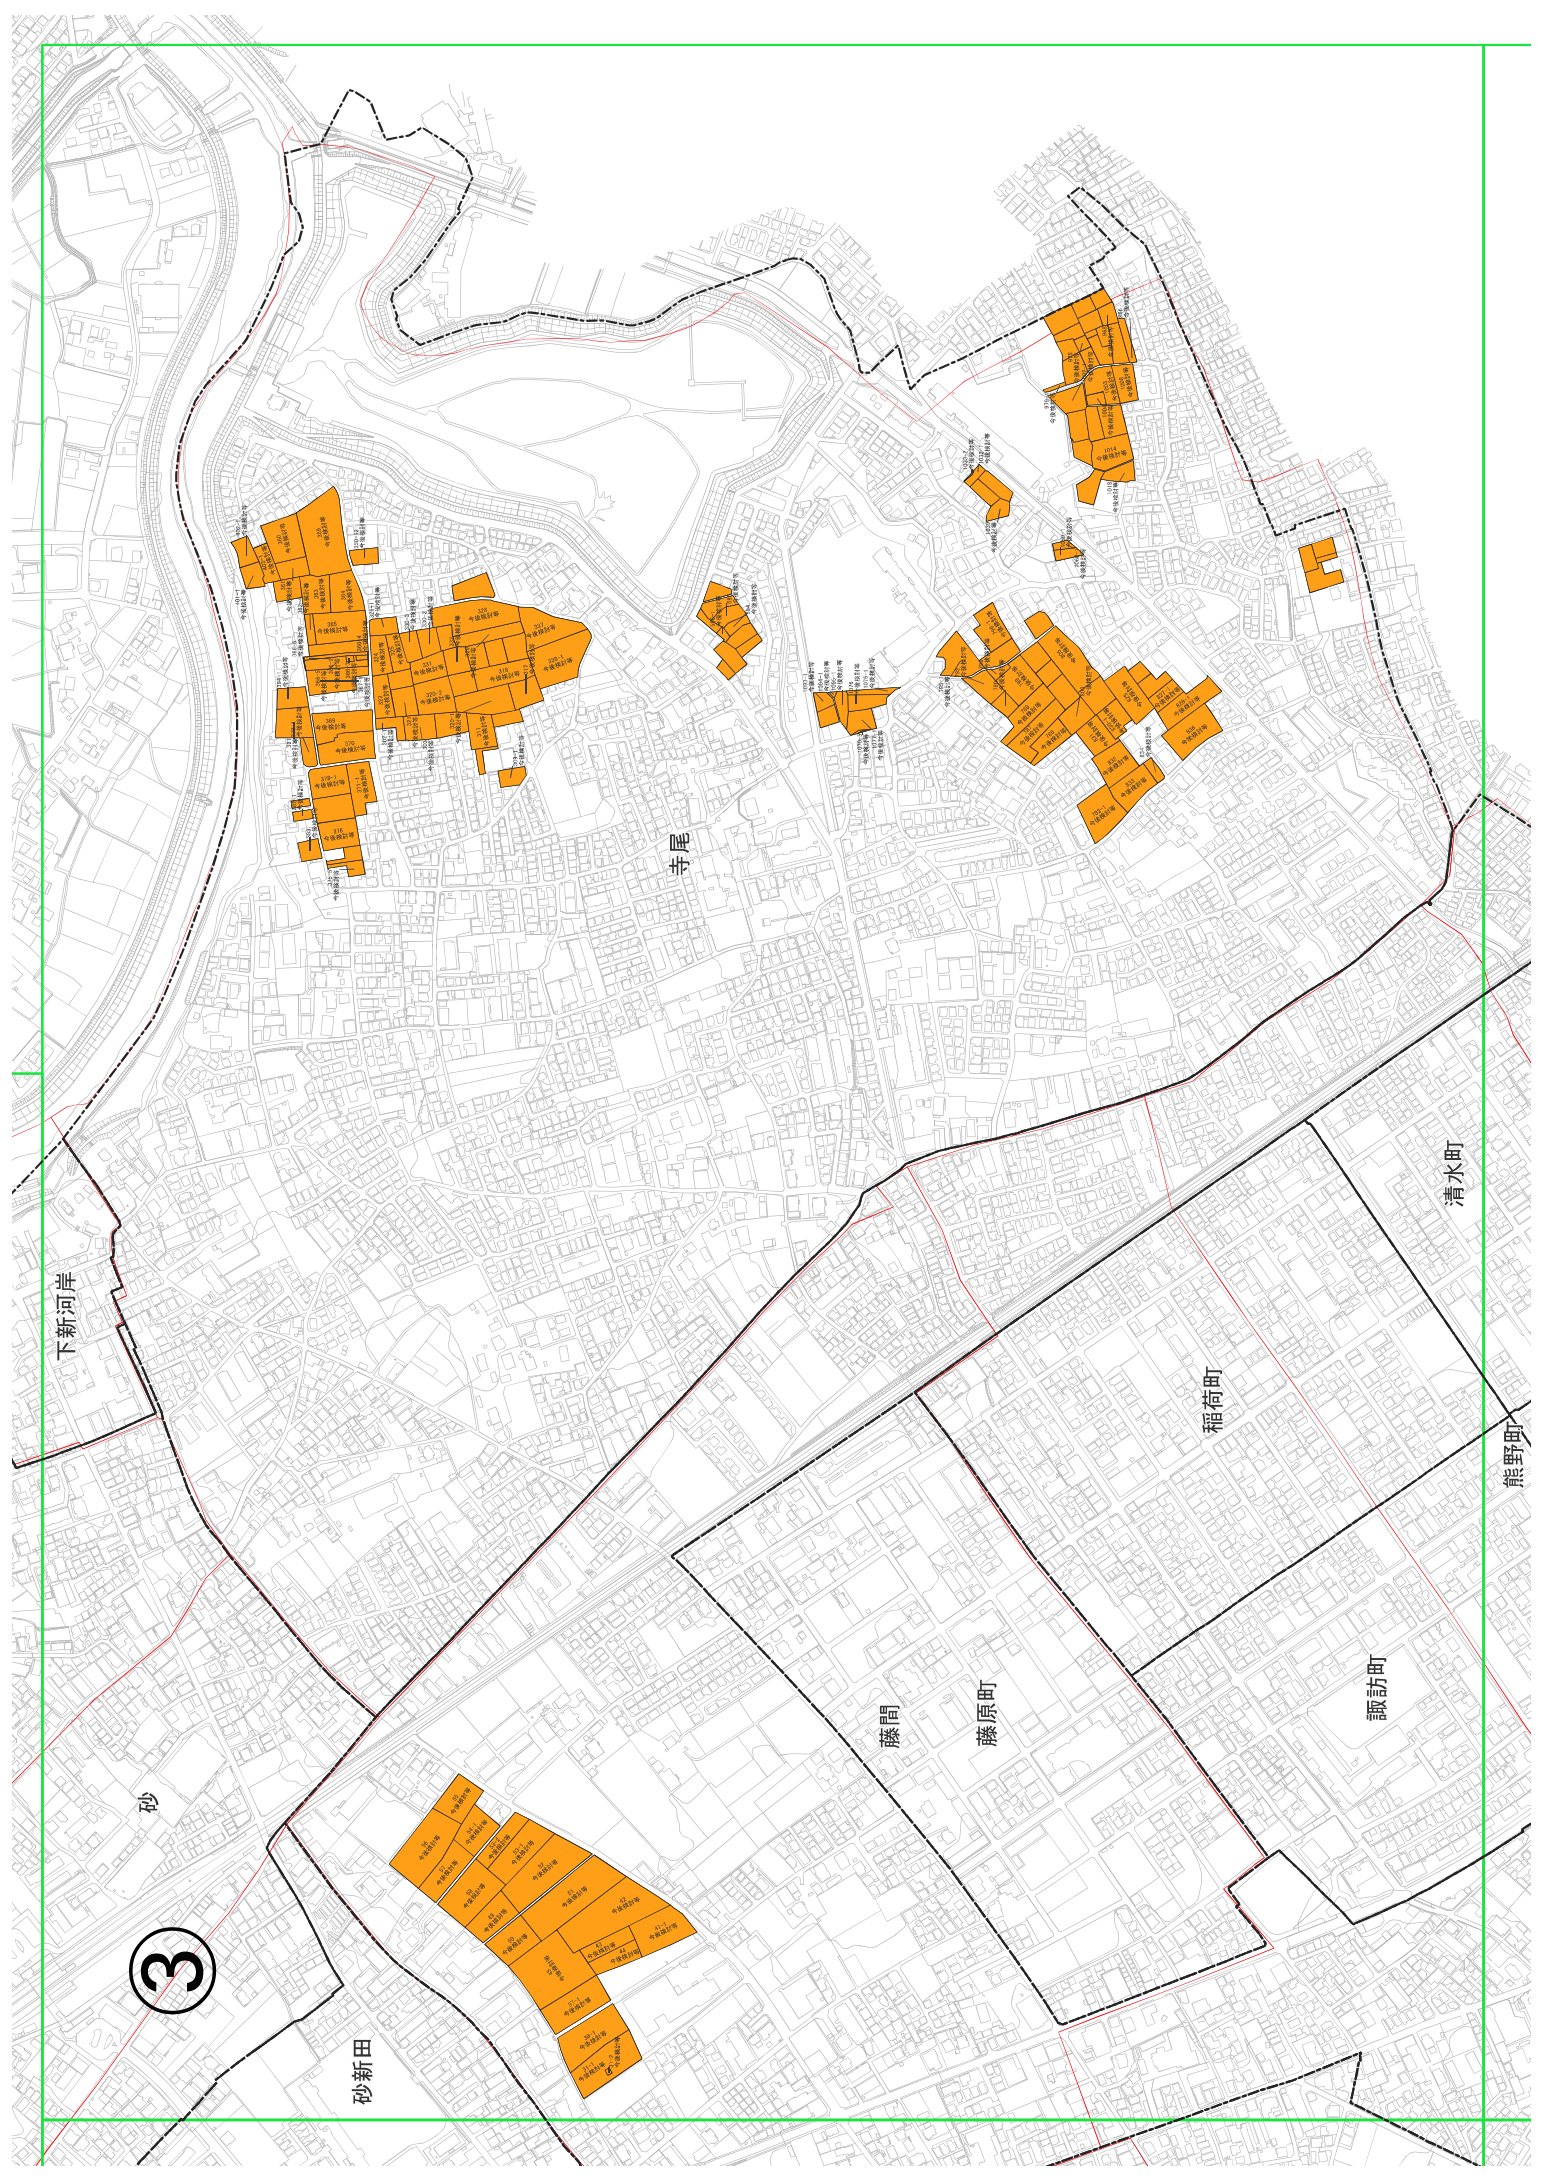

1

扇河岸

下新河岸

上新河岸

砂新田

砂新田1丁目

砂新田2丁目

羊尾

砂

藤間

砂新田

砂新田2丁目

砂新田4丁目

下新河岸

砂新田3丁目

砂新田5丁目

砂新田1丁目

砂新田6丁目

2

寺尾

下新河岸

砂

3

砂新田