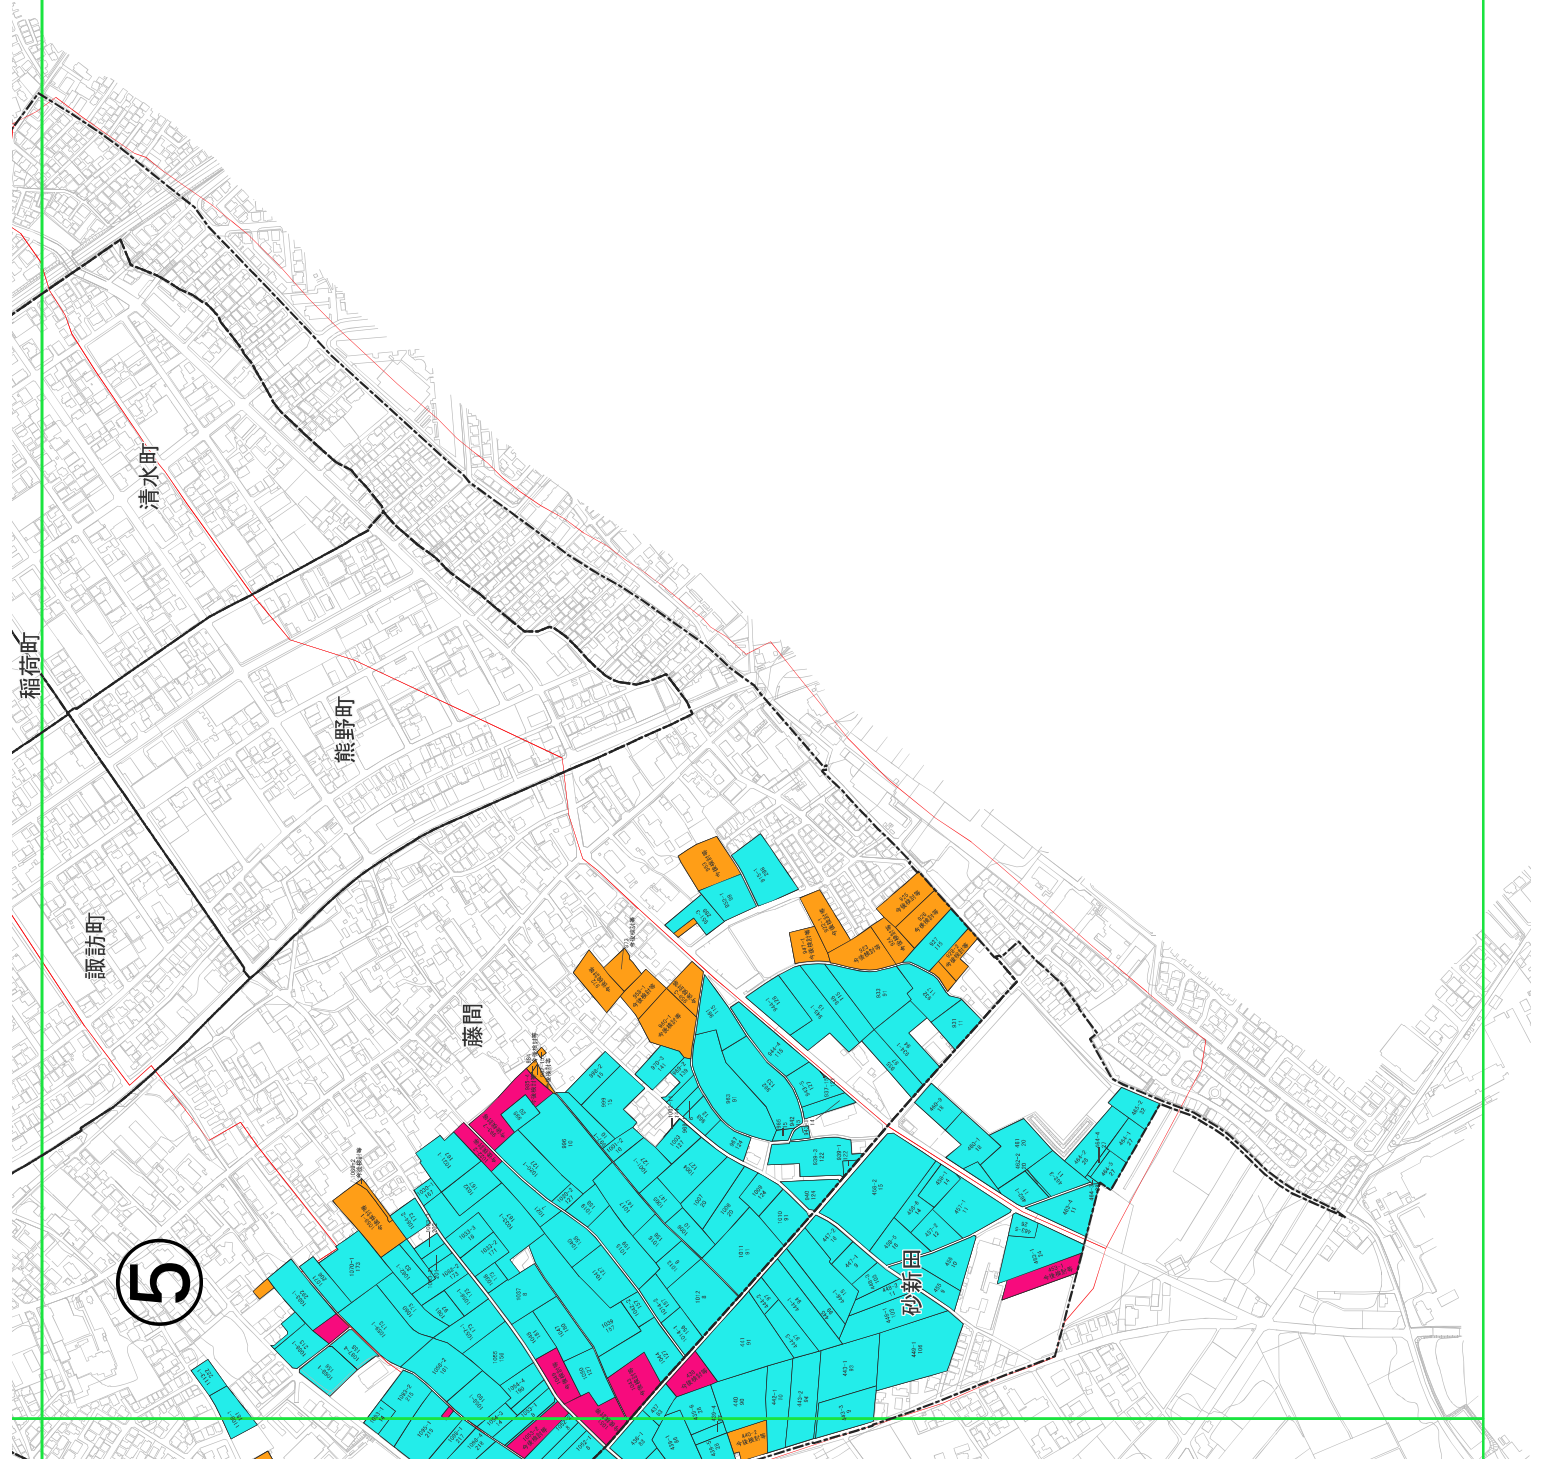

5

清水町

熊野町

藤間

砂新田

諏訪町

稲荷町