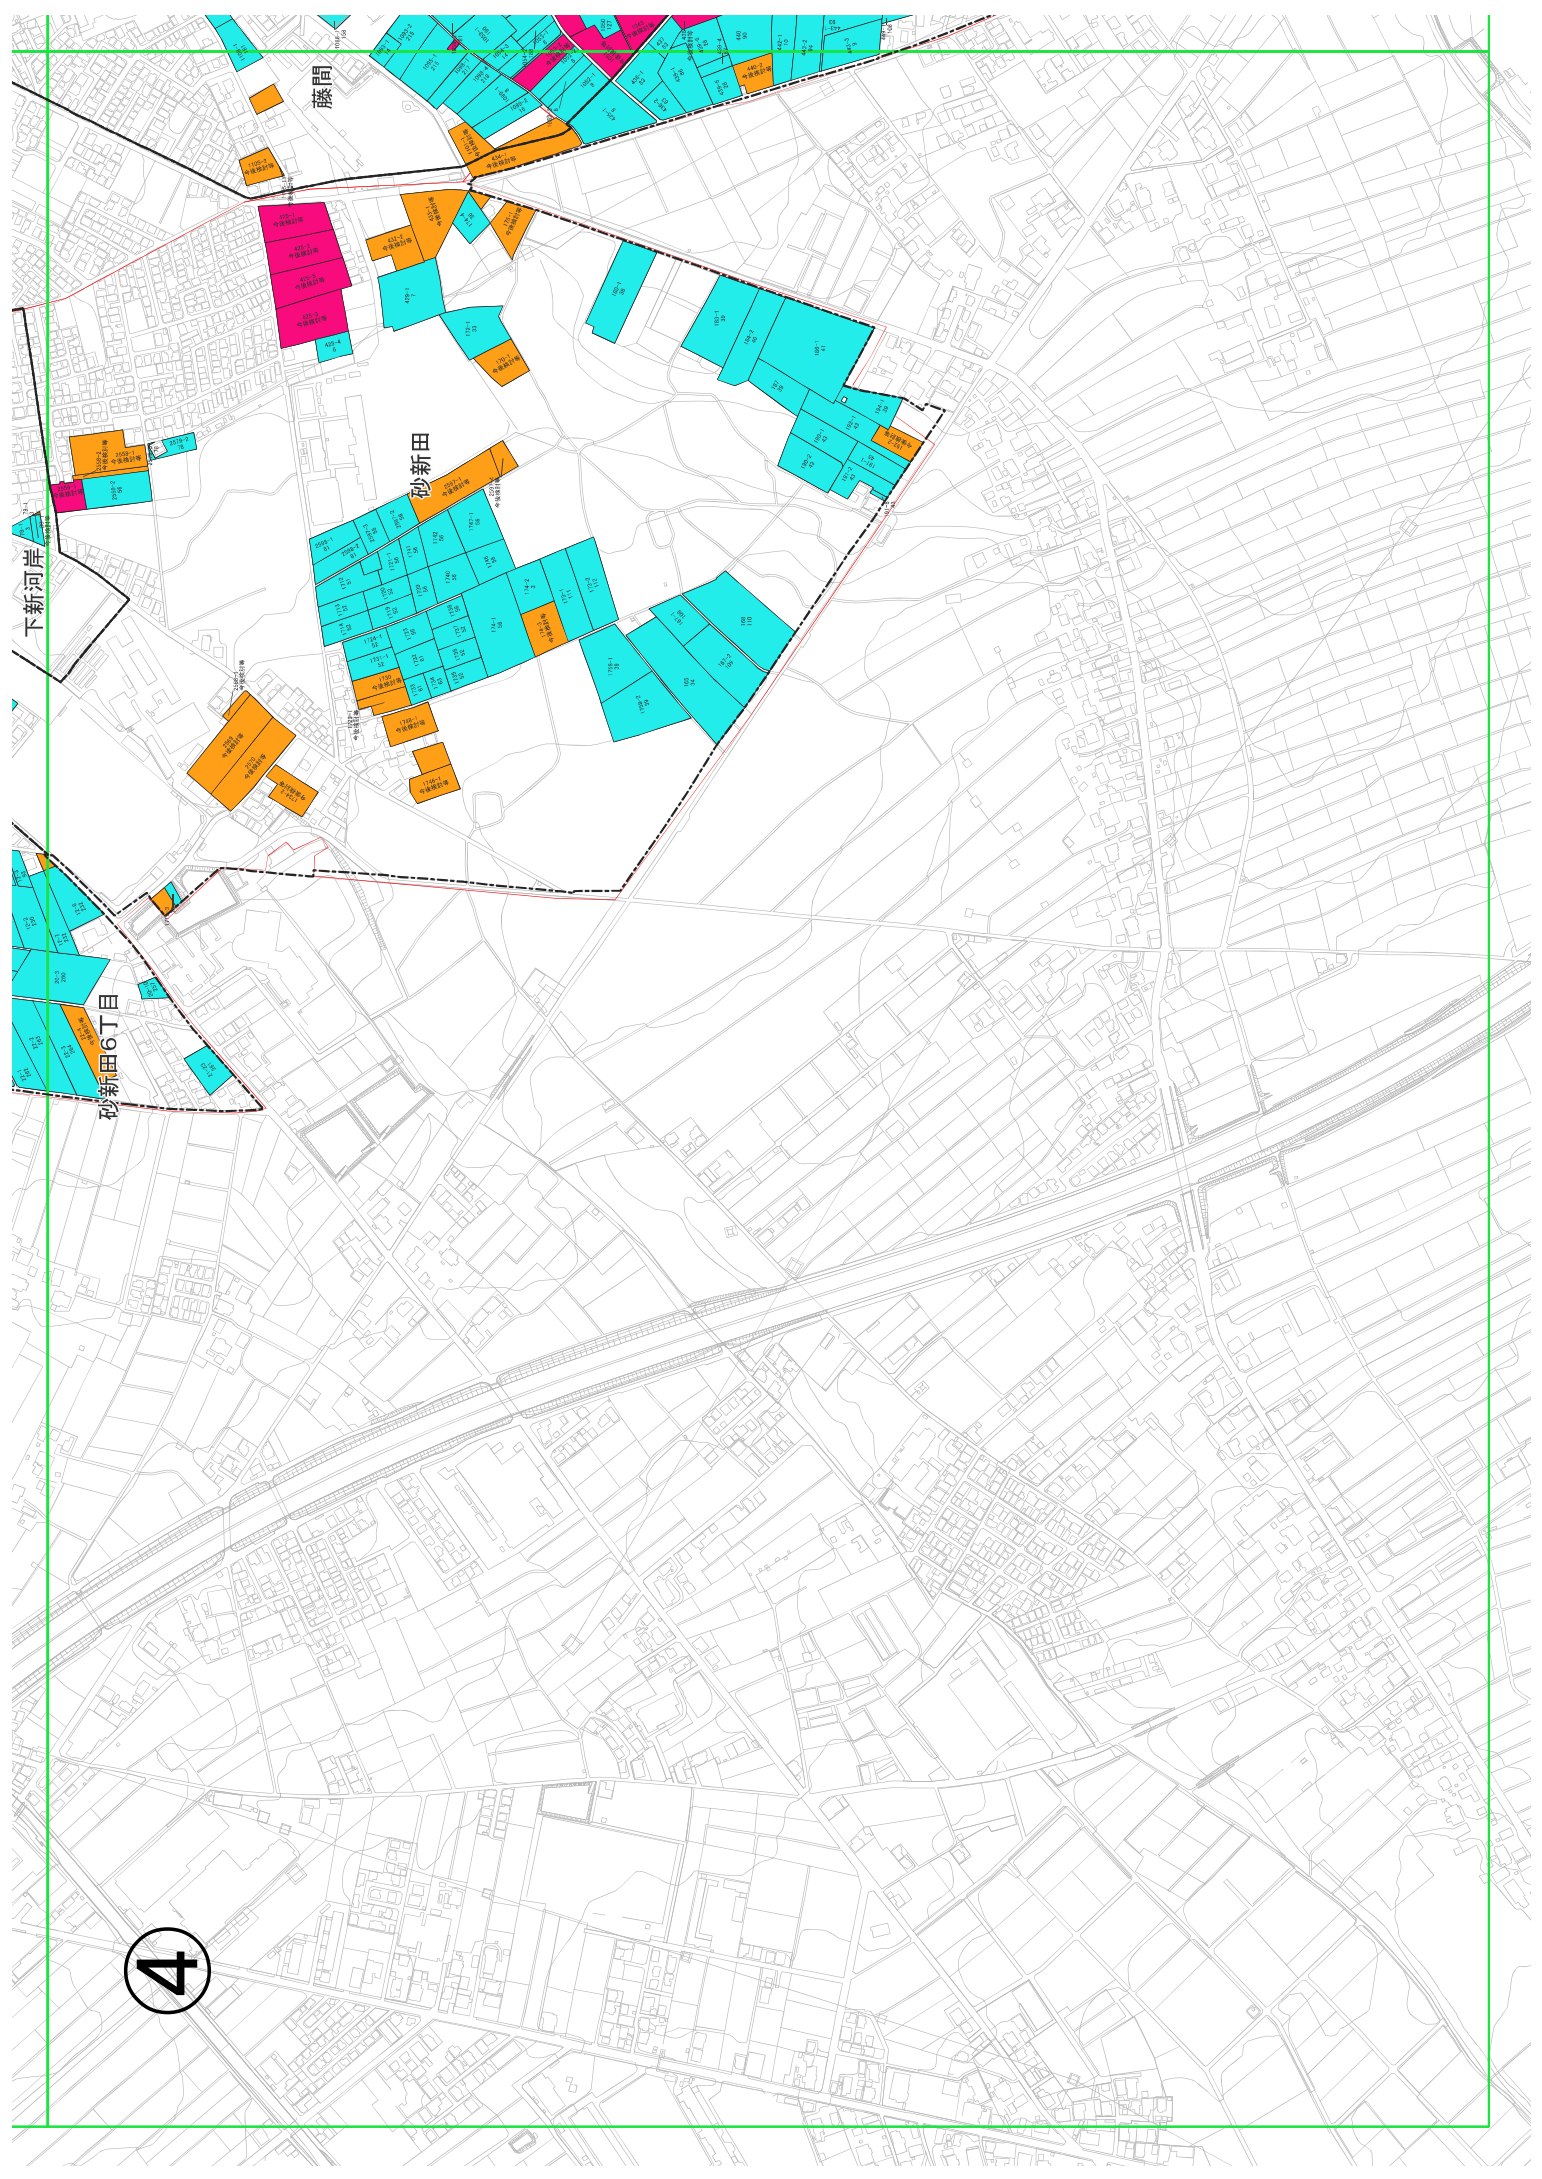

1

扇河岸

下新河岸

上新河岸

砂新田

砂新田1丁目

砂新田2丁目

羊尾

砂

藤間

砂新田

砂新田2丁目

砂新田4丁目

下新河岸

砂新田3丁目

砂新田5丁目

砂新田1丁目

砂新田6丁目

2

寺尾

下新河岸

砂

3

砂新田

藤原町

藤原町

稲荷町

諏訪町

清水町

熊野町

5

清水町