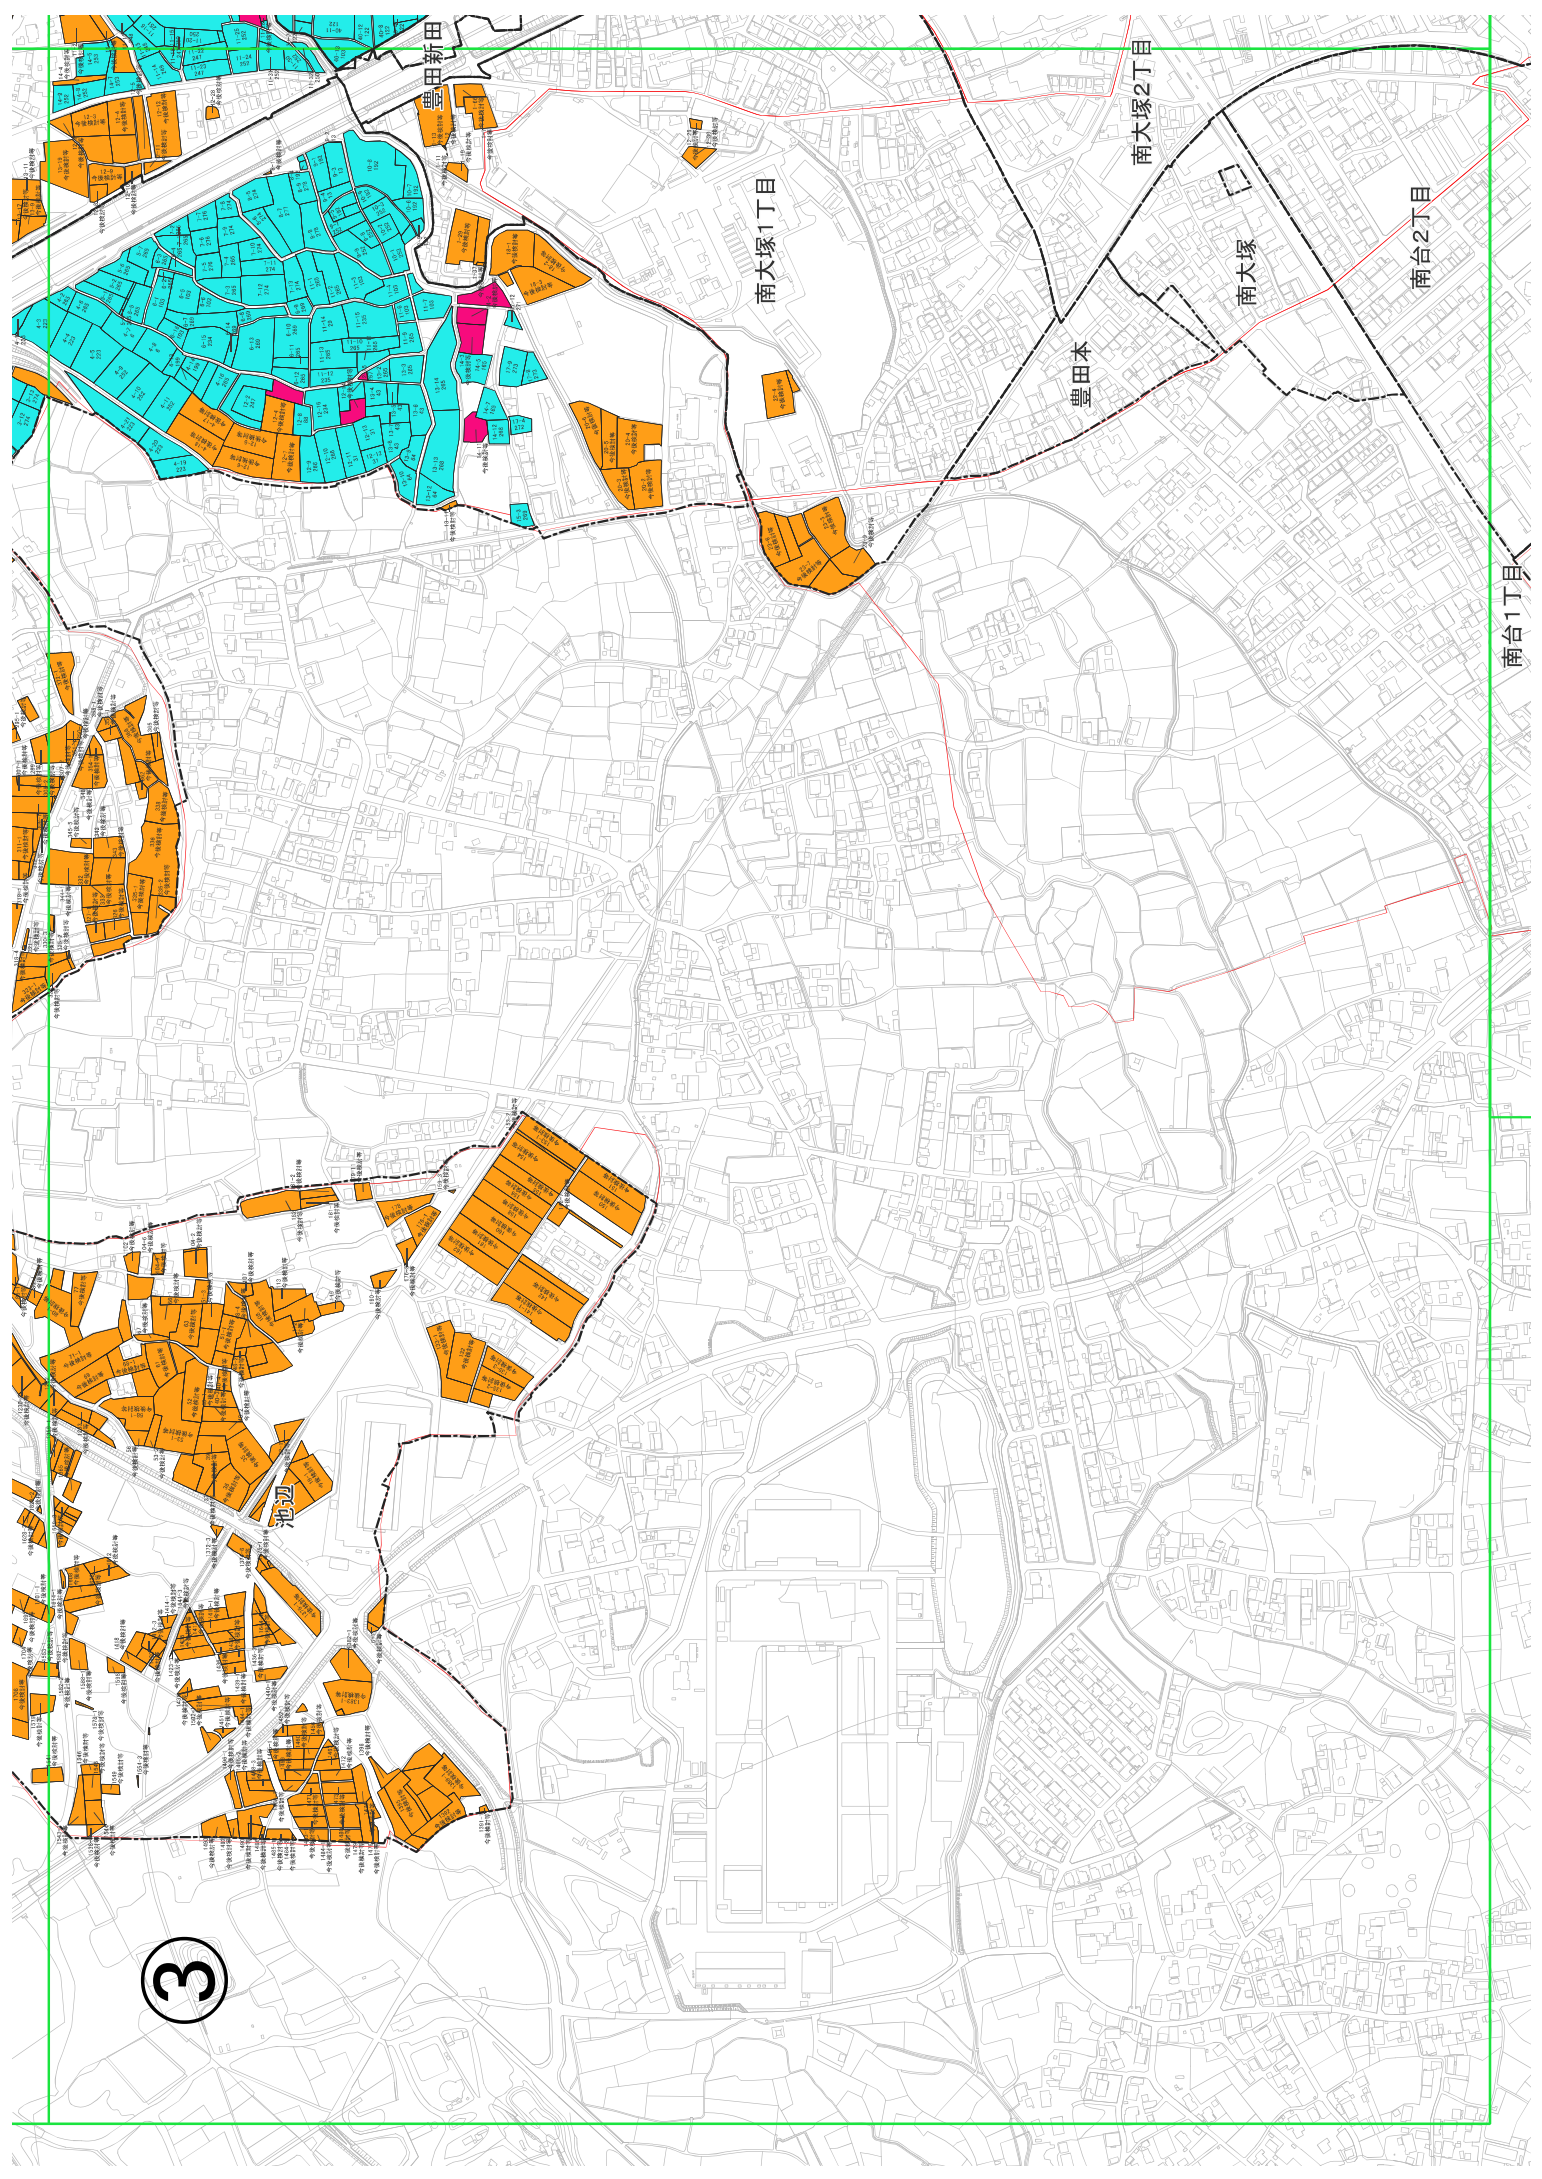

# 大田地域 目標地図(全体図)

- 凡例
- 農業を担う者(青地)
  - 今後検討等(青地)
  - 今後検討等(白地)
  - 大田農業集落境界
  - 大字界

1

豊田本

豊田本3丁目

豊田本4丁目

豊田本5丁目

2

豊田本

豊田町1丁目

豊田町1丁目

豊田本

豊田町2丁目

豊田町3丁目

3

豊田新田

南大塚1丁目

豊田本

南大塚2丁目

南大塚

南台2丁目

南台1丁目

大塚新町

むさし野

南大塚5丁目

南大塚3丁目

南大塚4丁目

南台3丁目

南台2丁目

南台1丁目

南大塚6丁目

5