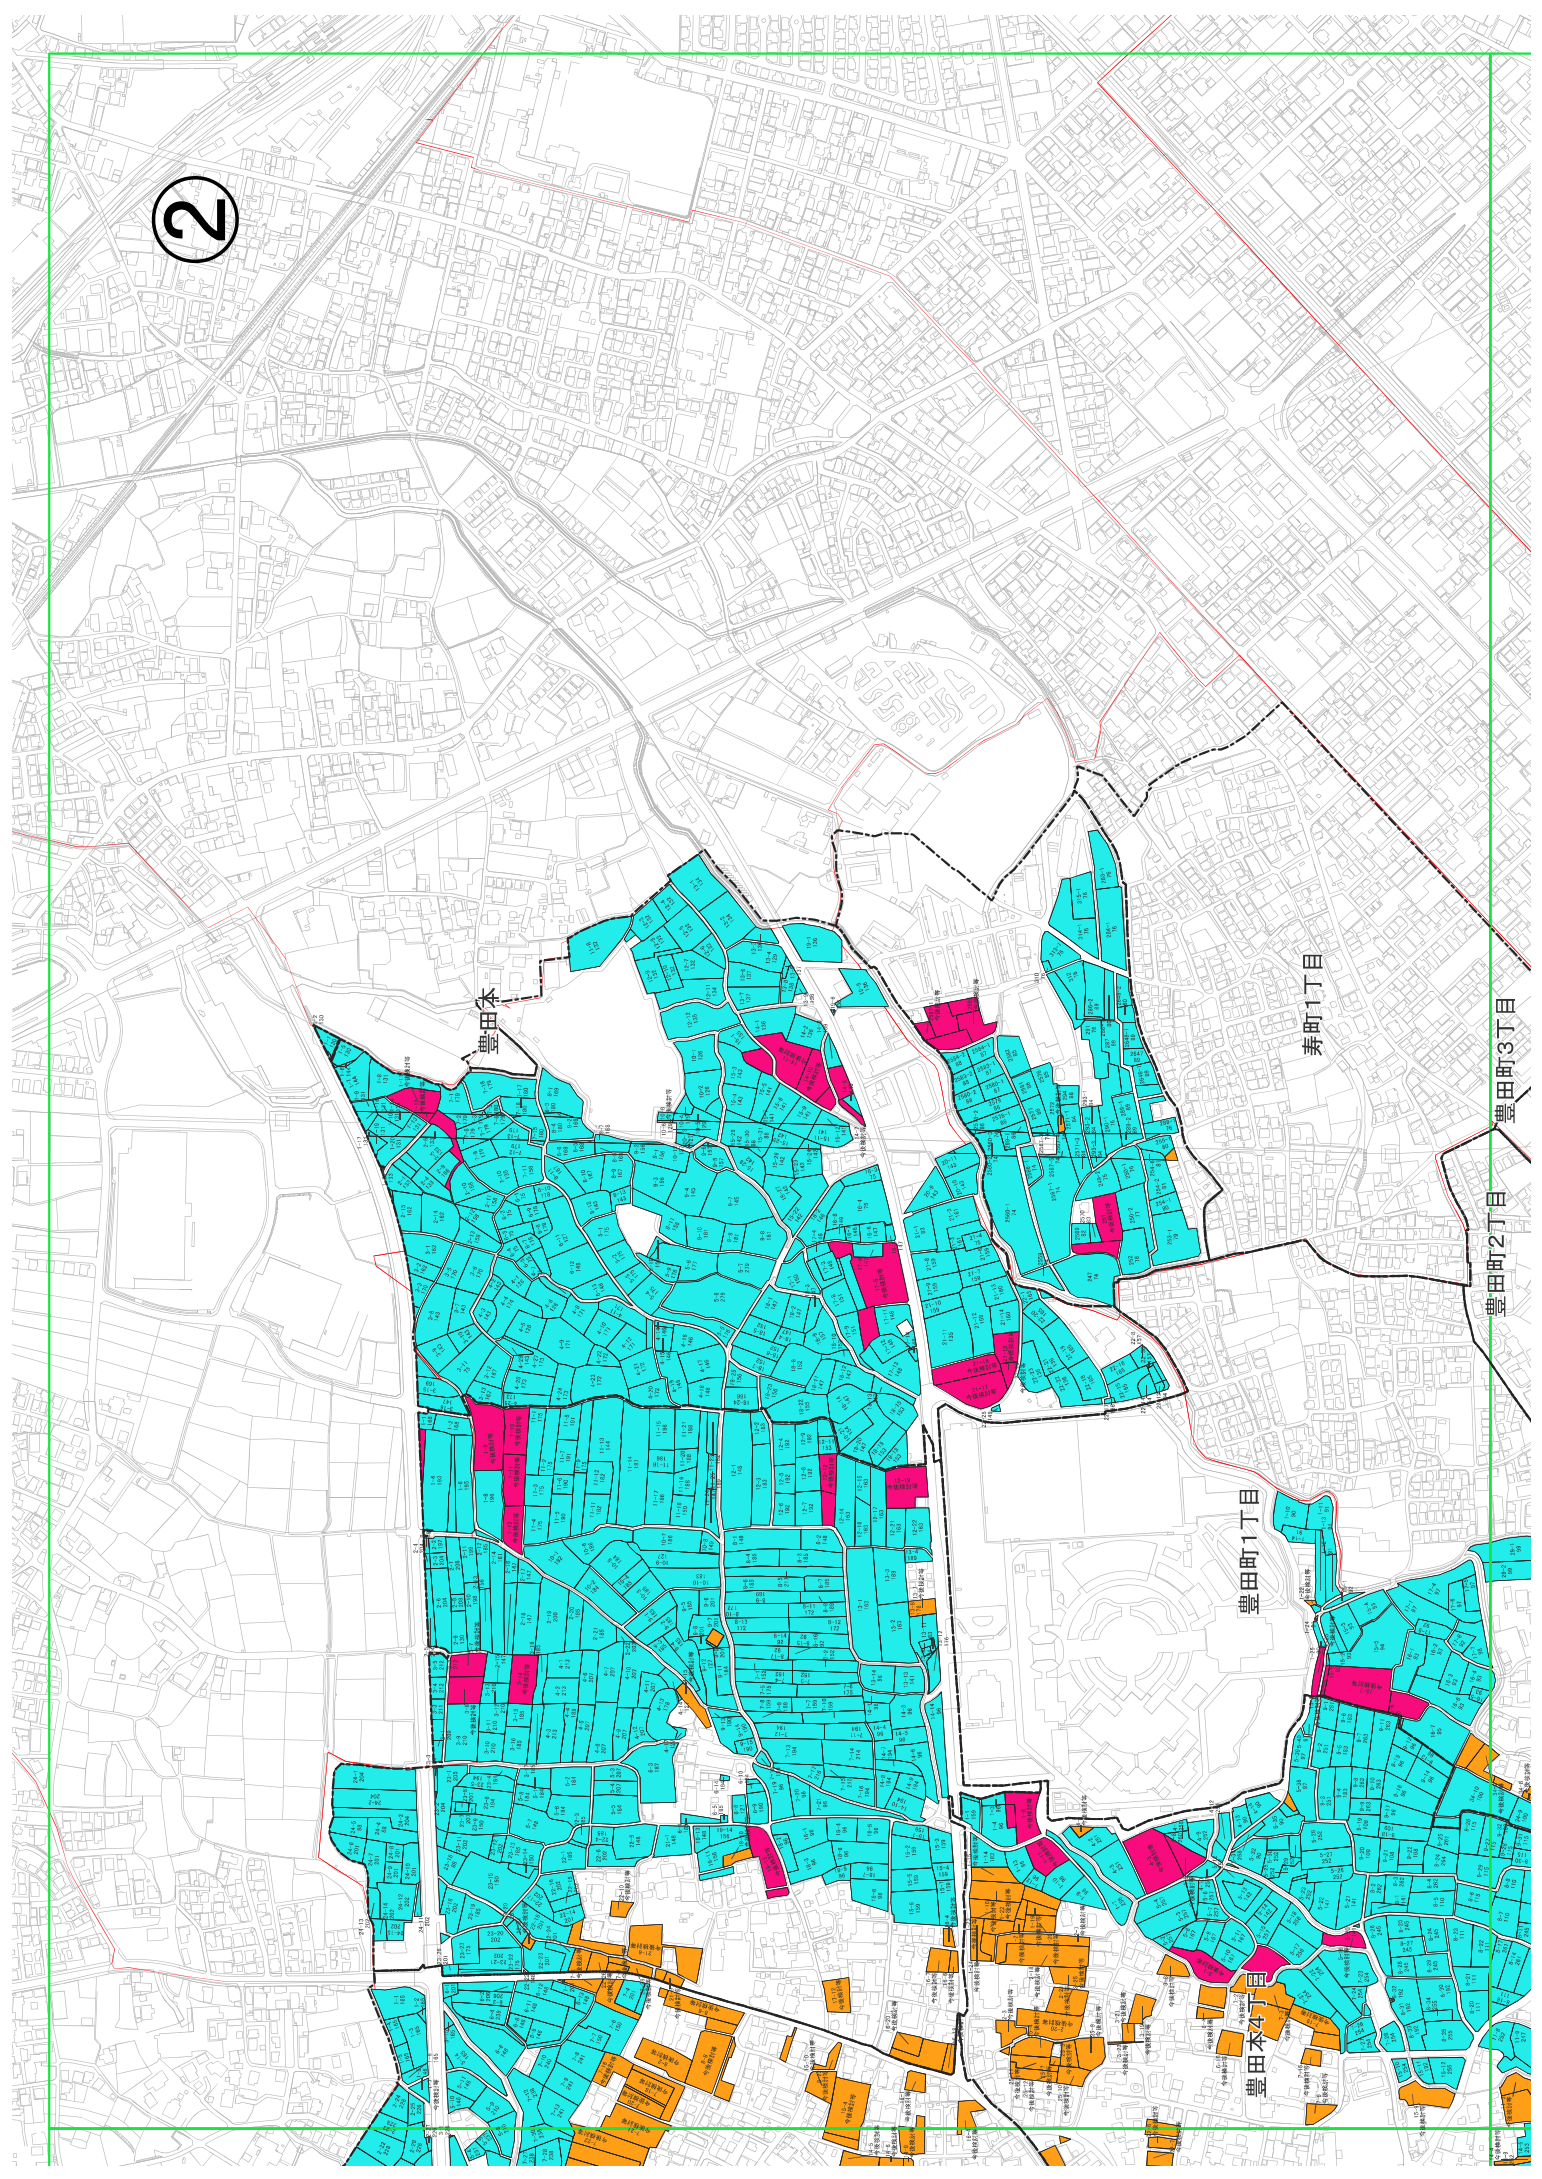

# 大田地域 目標地図(全体図)

- 凡例
- 農業を担う者(青地)
  - 今後検討等(青地)
  - 今後検討等(白地)
  - 大田農業集落境界
  - 大字界

1

豊田本

豊田本3丁目

豊田本4丁目

豊田本5丁目

2

豊田本

豊田町1丁目

豊田町1丁目

豊田本

豊田町2丁目

豊田町3丁目

3

豊田新田

南大塚1丁目

豊田本

南大塚2丁目

南大塚

南台2丁目

南台1丁目

大塚新町

むさし野

南大塚5丁目

南大塚3丁目

南大塚4丁目

南台3丁目

南台2丁目

南台1丁目

南大塚6丁目

5