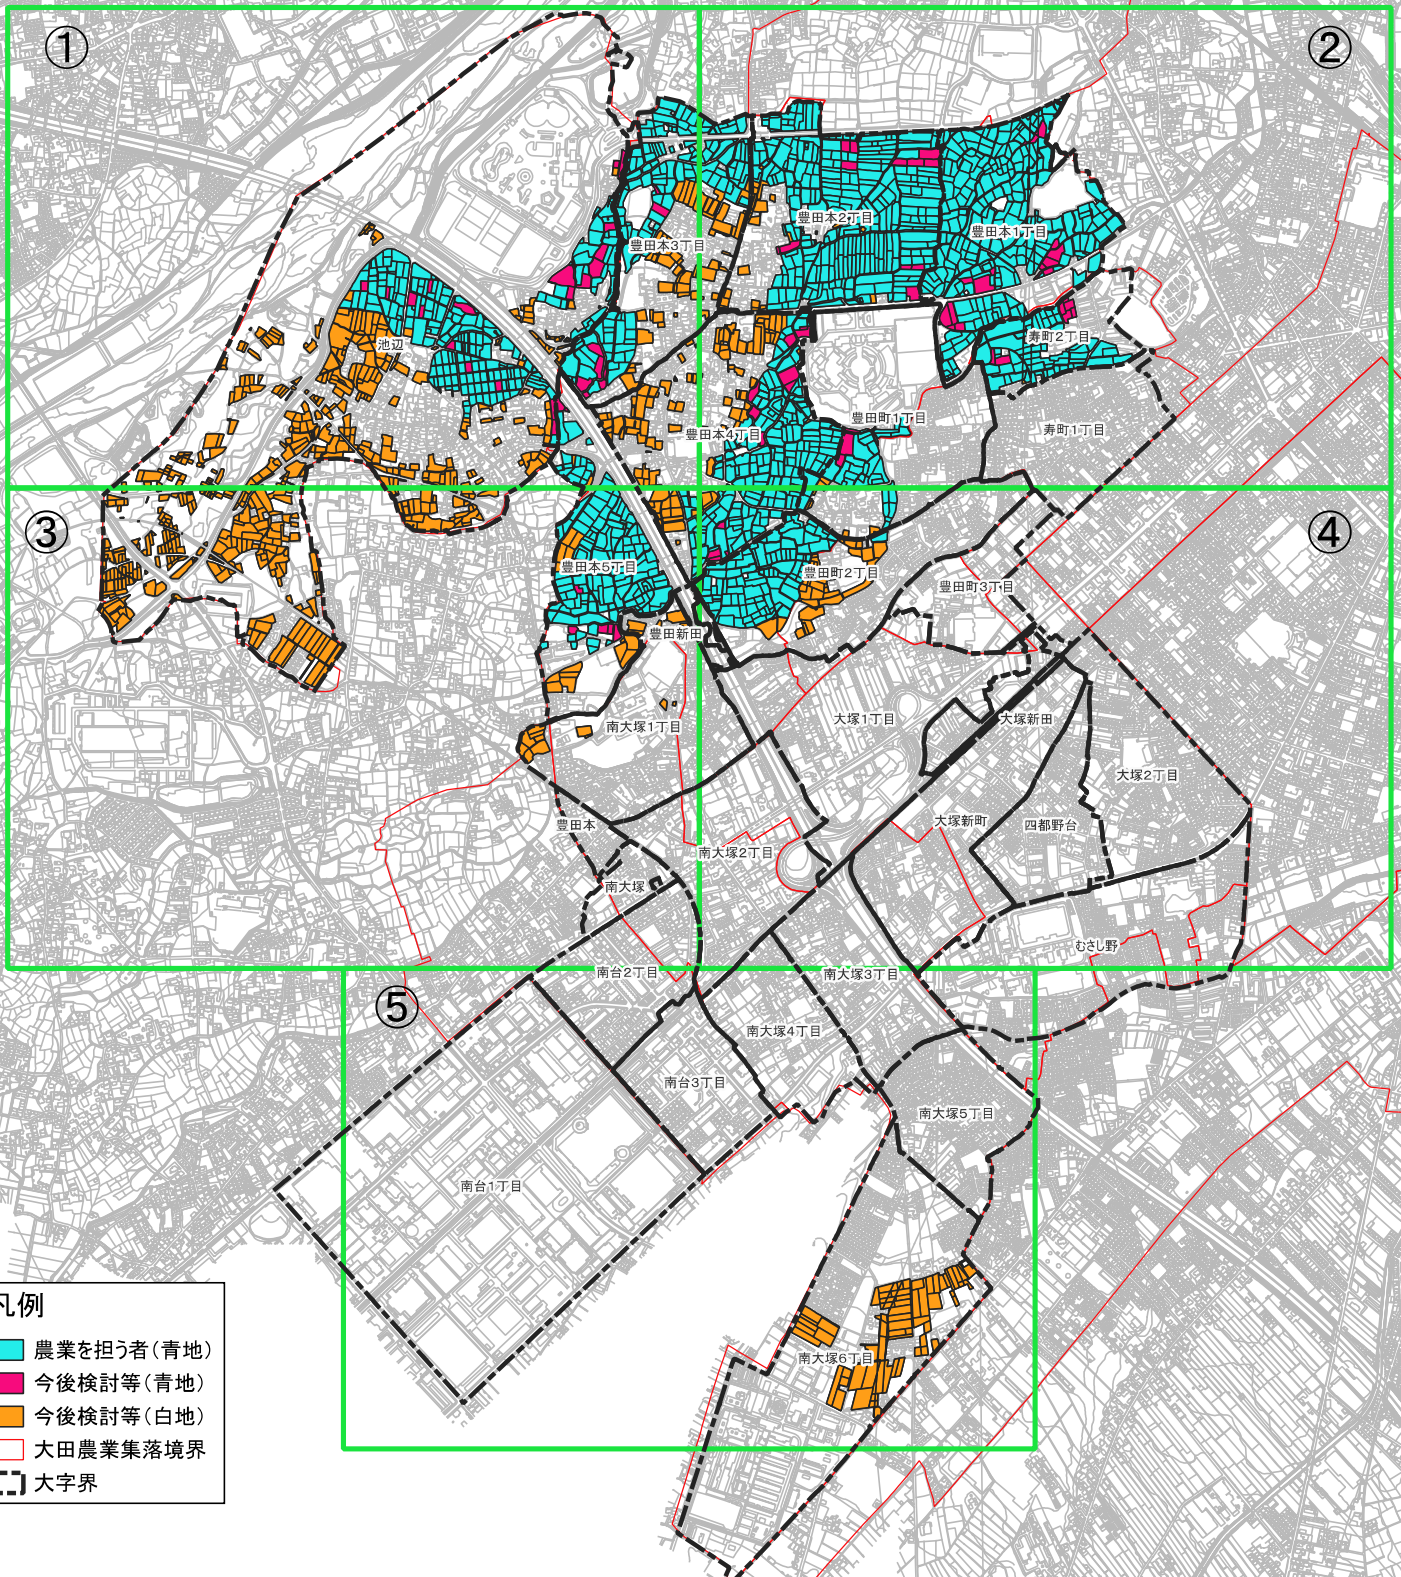

# 大田地域 目標地図(全体図)

- 凡例
- 農業を担う者(青地)
  - 今後検討等(青地)
  - 今後検討等(白地)
  - 大田農業集落境界
  - 大字界

1

豊田本

豊田本3丁目

豊田本4丁目

豊田本5丁目

2

豊田本

豊田町1丁目

豊田町1丁目

豊田本

豊田町2丁目

豊田町3丁目

3

豊田新田

南大塚1丁目

豊田本

南大塚2丁目

南大塚

南台2丁目

南台1丁目

大塚新町

むさし野

南大塚5丁目

南大塚3丁目

南大塚4丁目

南台3丁目

南台2丁目

南台1丁目

南大塚6丁目

5