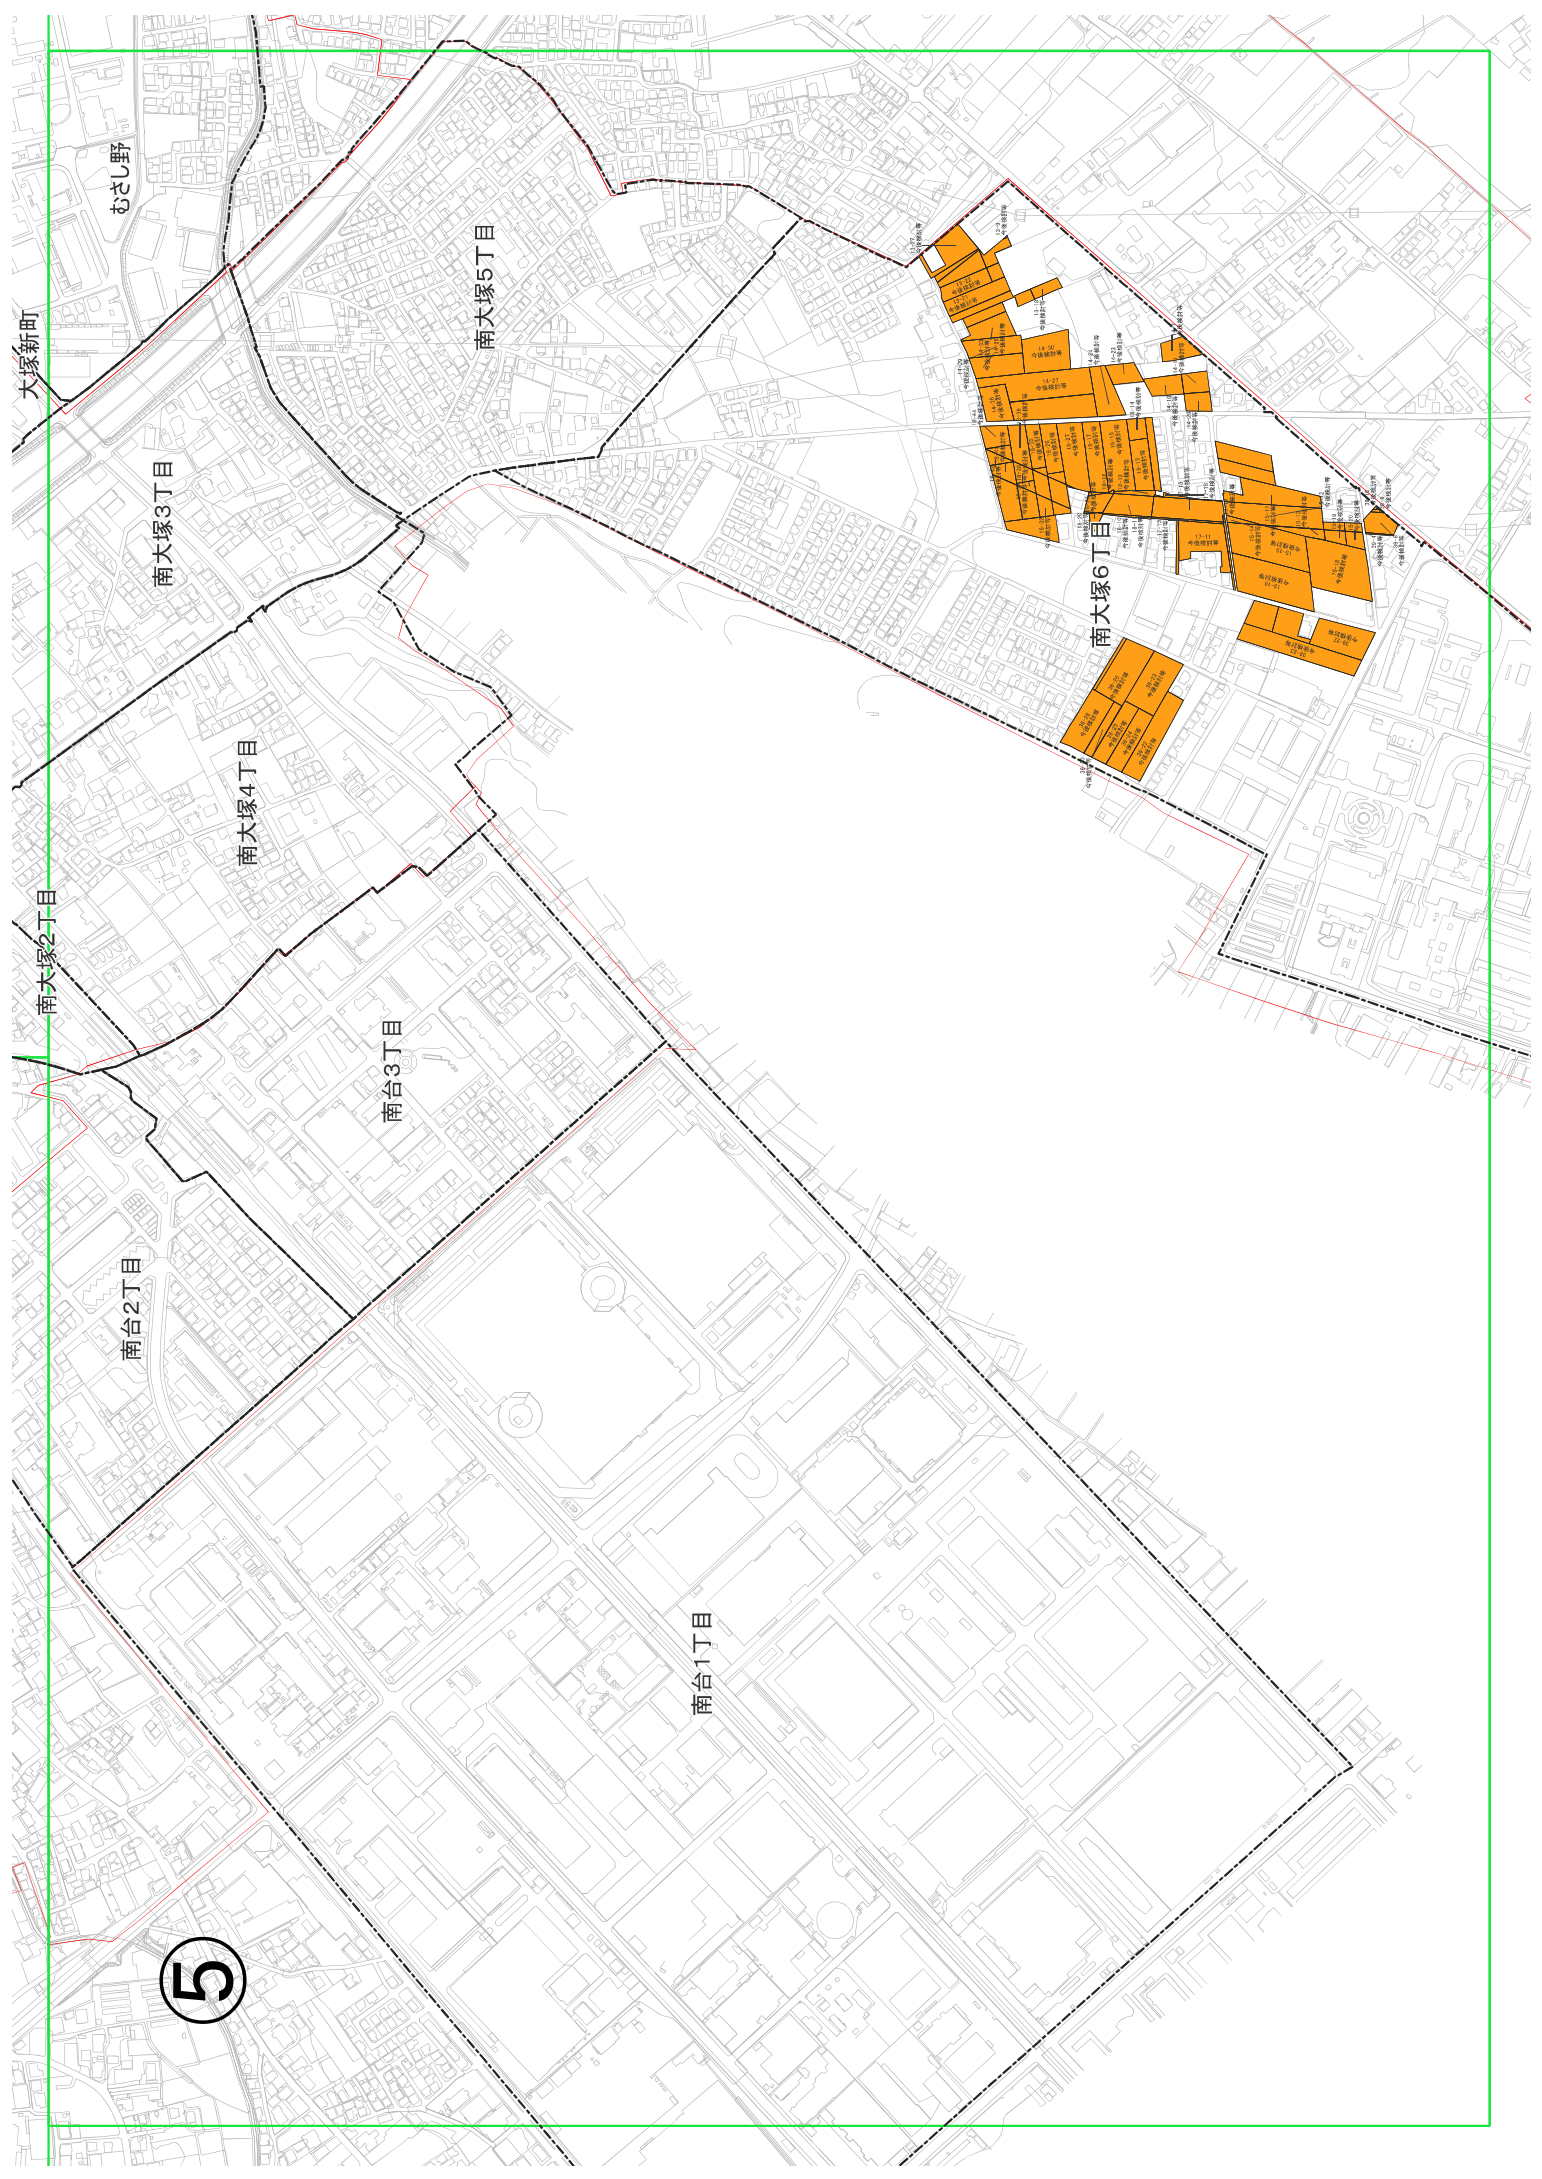

# 大田地域 目標地図(全体図)

- 凡例
- 農業を担う者(青地)
  - 今後検討等(青地)
  - 今後検討等(白地)
  - 大田農業集落境界
  - 大字界

1

豊田本

豊田本3丁目

豊田本4丁目

豊田本5丁目

2

豊田本

豊田町1丁目

豊田町1丁目

豊田本

豊田町2丁目

豊田町3丁目

3

豊田新田

南大塚1丁目

豊田本

南大塚2丁目

南大塚

南台2丁目

南台1丁目

大塚新町

むさし野

南大塚5丁目

南大塚3丁目

南大塚4丁目

南台3丁目

南台2丁目

南台1丁目

南大塚6丁目

5