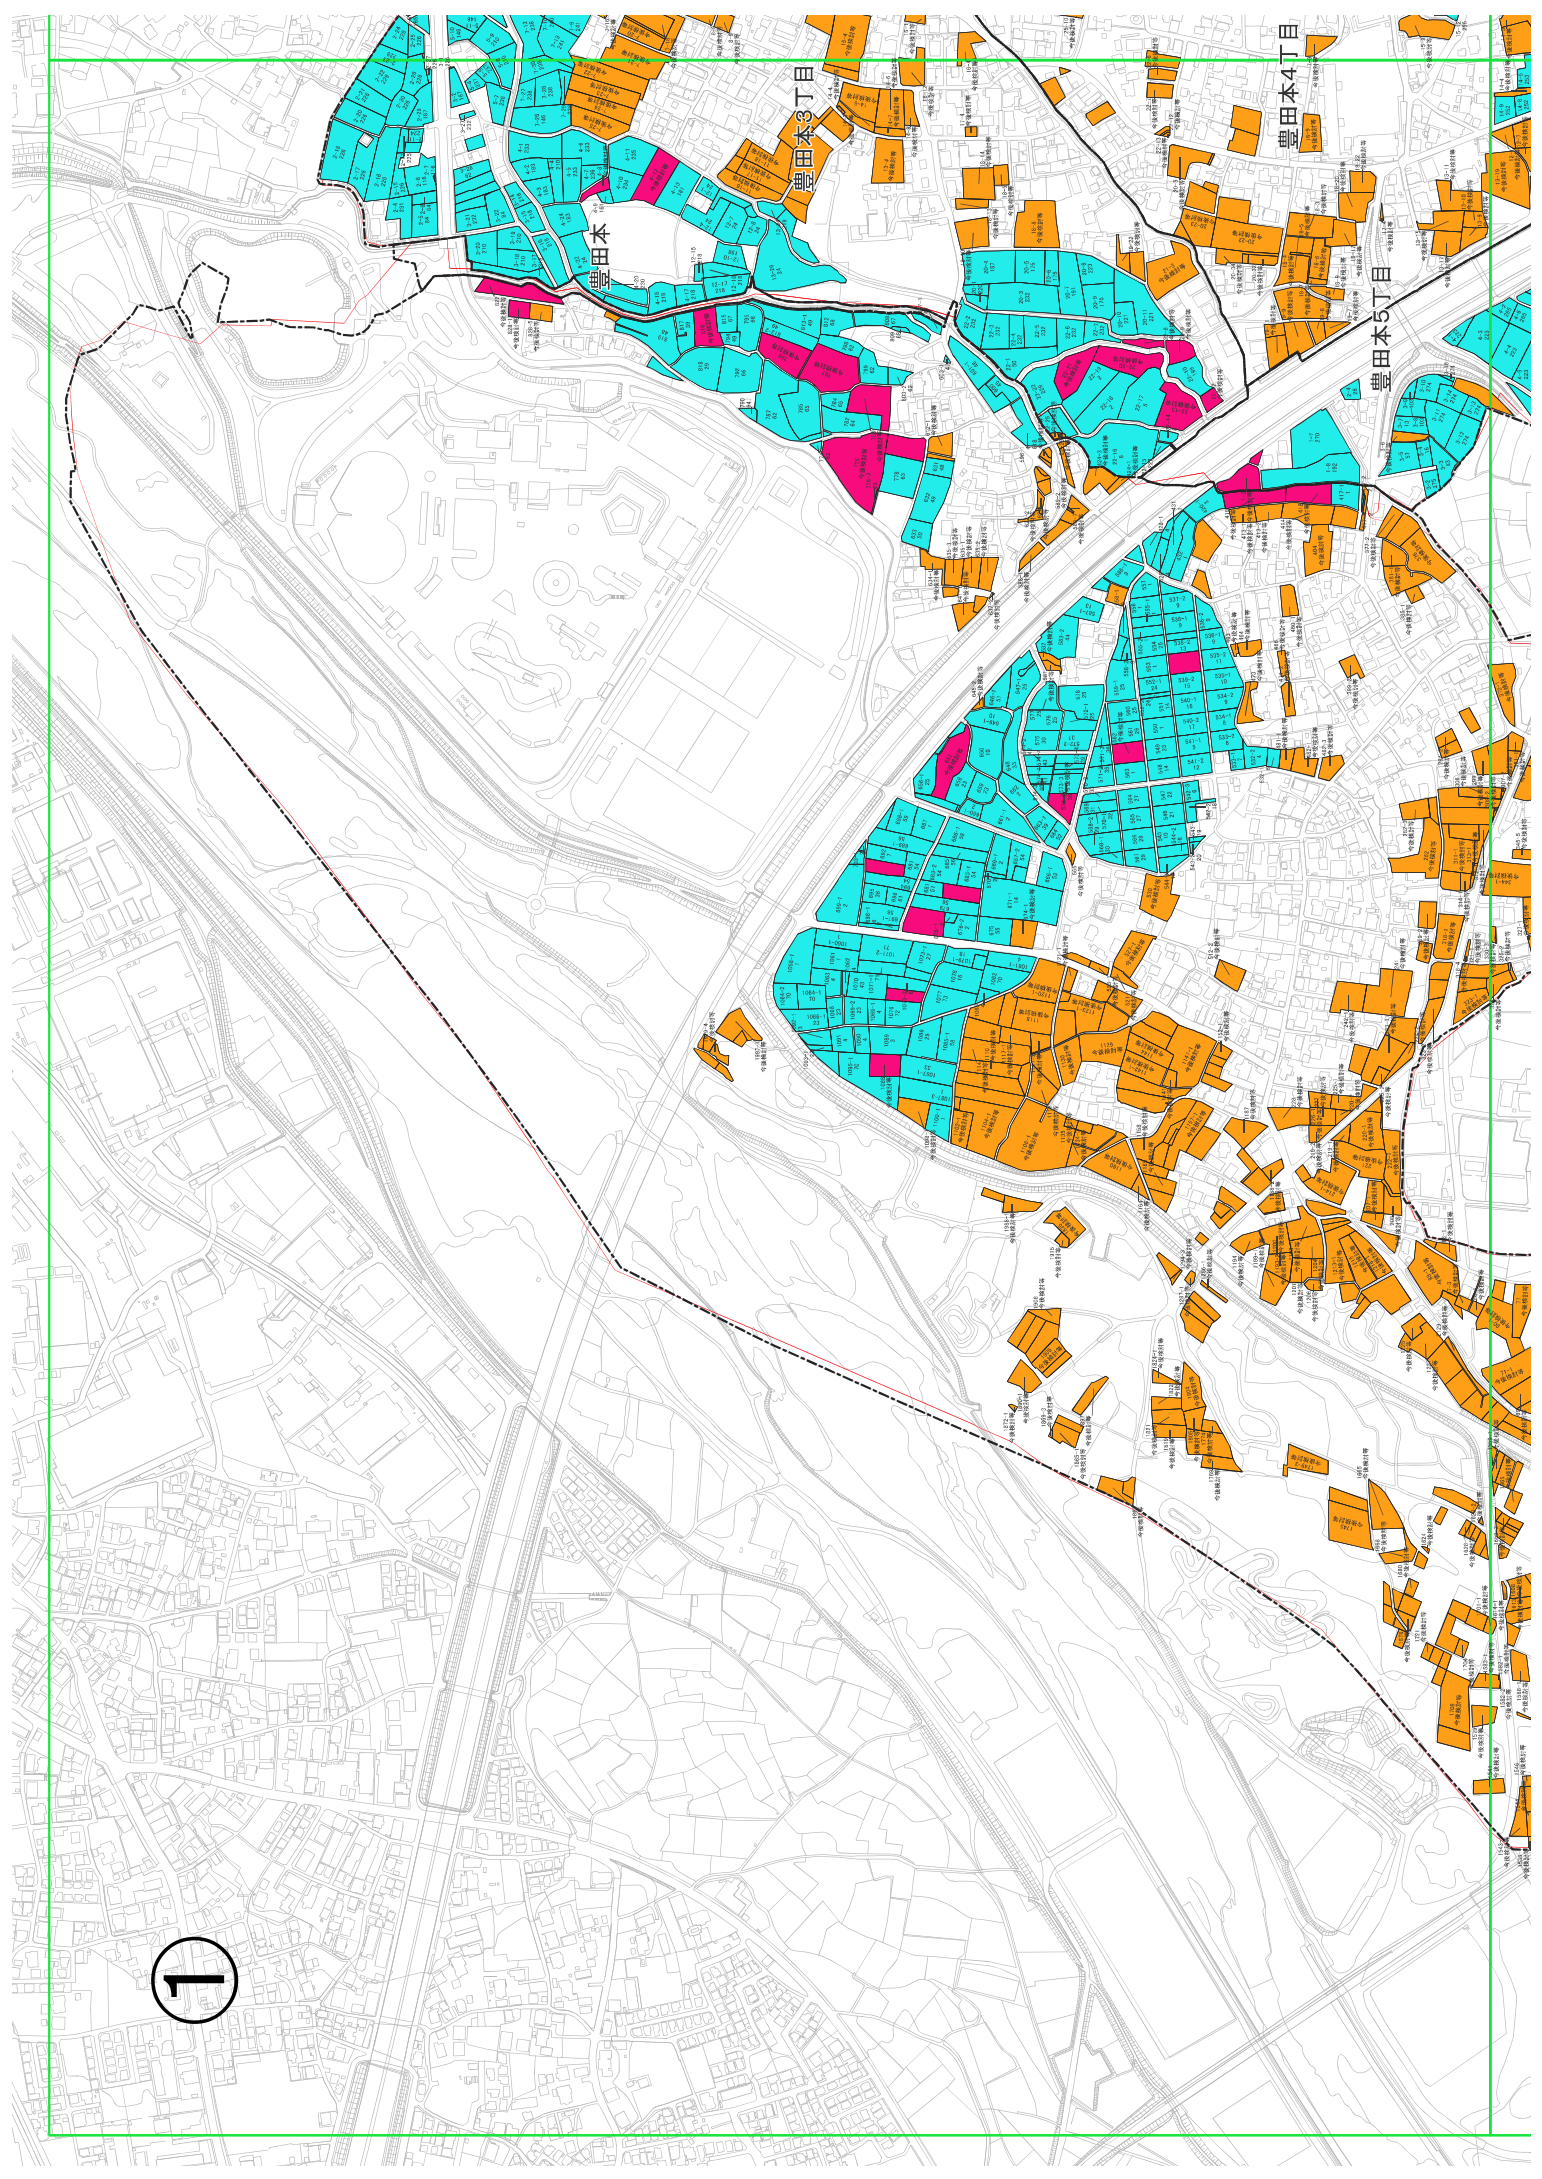

# 大田地域 目標地図(全体図)

- 凡例
- 農業を担う者(青地)
  - 今後検討等(青地)
  - 今後検討等(白地)
  - 大田農業集落境界
  - 大字界

1

豊田本

豊田本3丁目

豊田本4丁目

豊田本5丁目

2

豊田本

豊田町1丁目

豊田町1丁目

豊田本

豊田町2丁目

豊田町3丁目

3

豊田新田

南大塚1丁目

豊田本

南大塚2丁目

南大塚

南台2丁目

南台1丁目

大塚新町

むさし野

南大塚5丁目

南大塚3丁目

南大塚4丁目

南台3丁目

南台2丁目

南台1丁目

南大塚6丁目

5