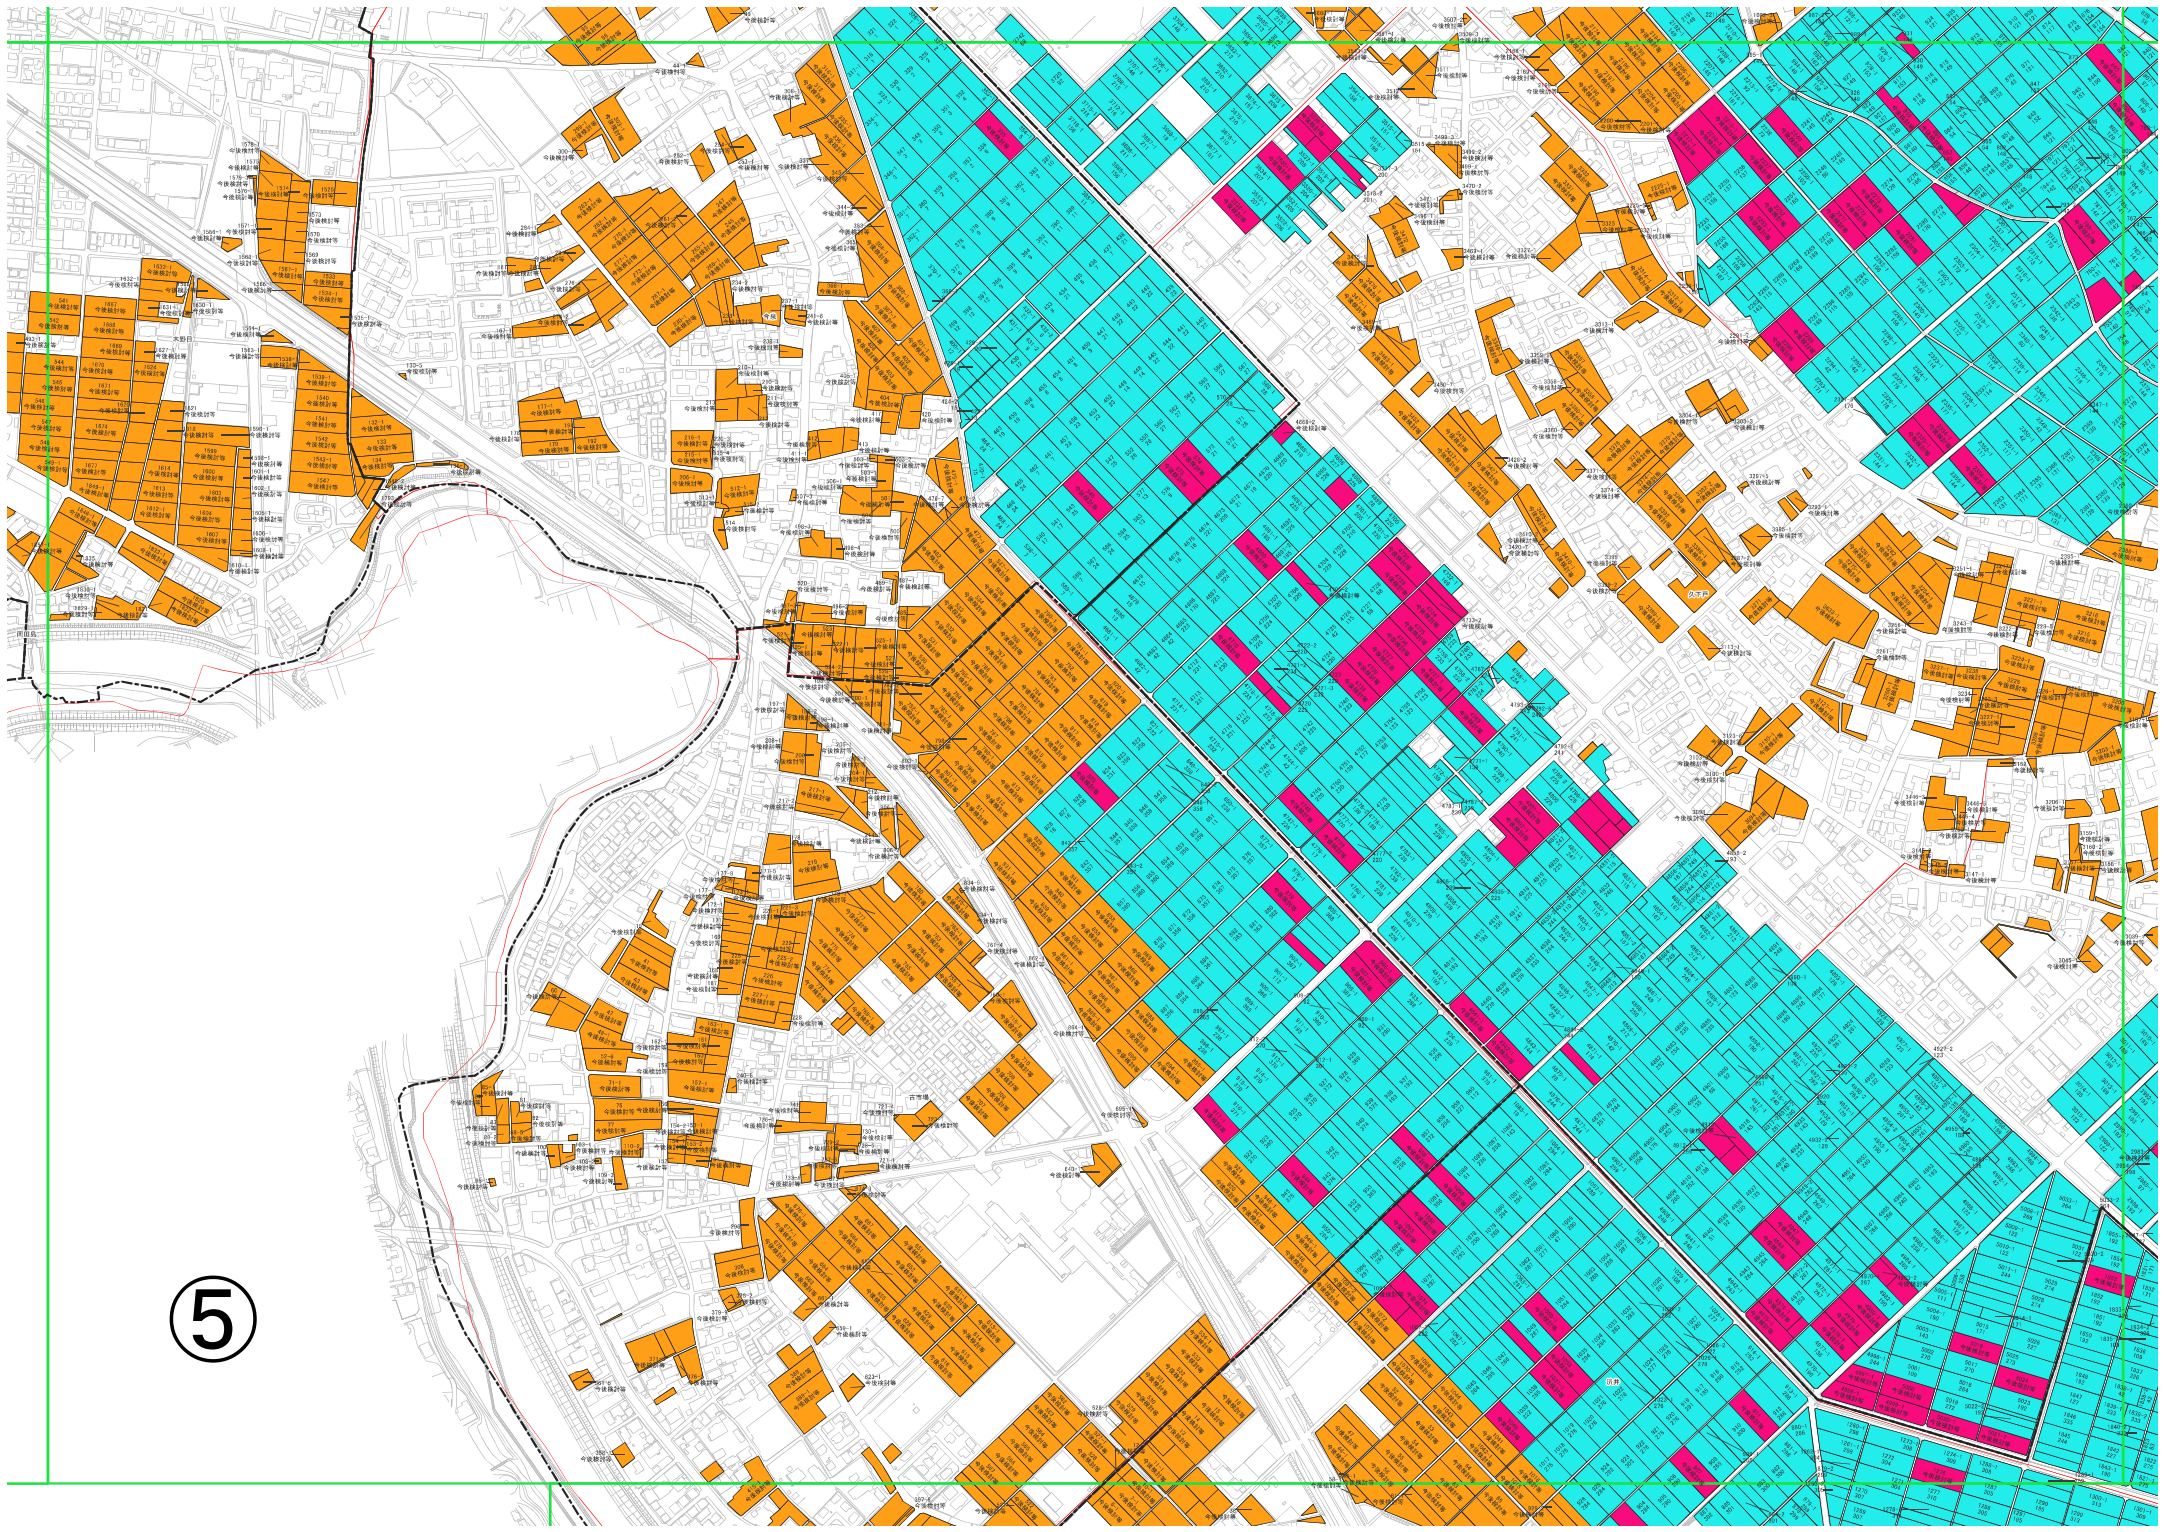

南古谷地域 目標地図(全体図)

- 凡例
- 農業を担う者(青地)
 - 今後検討等(青地)
 - 今後検討等(白地)
 - 南古谷農業集落境界
 - 大字界

1

2

4

5