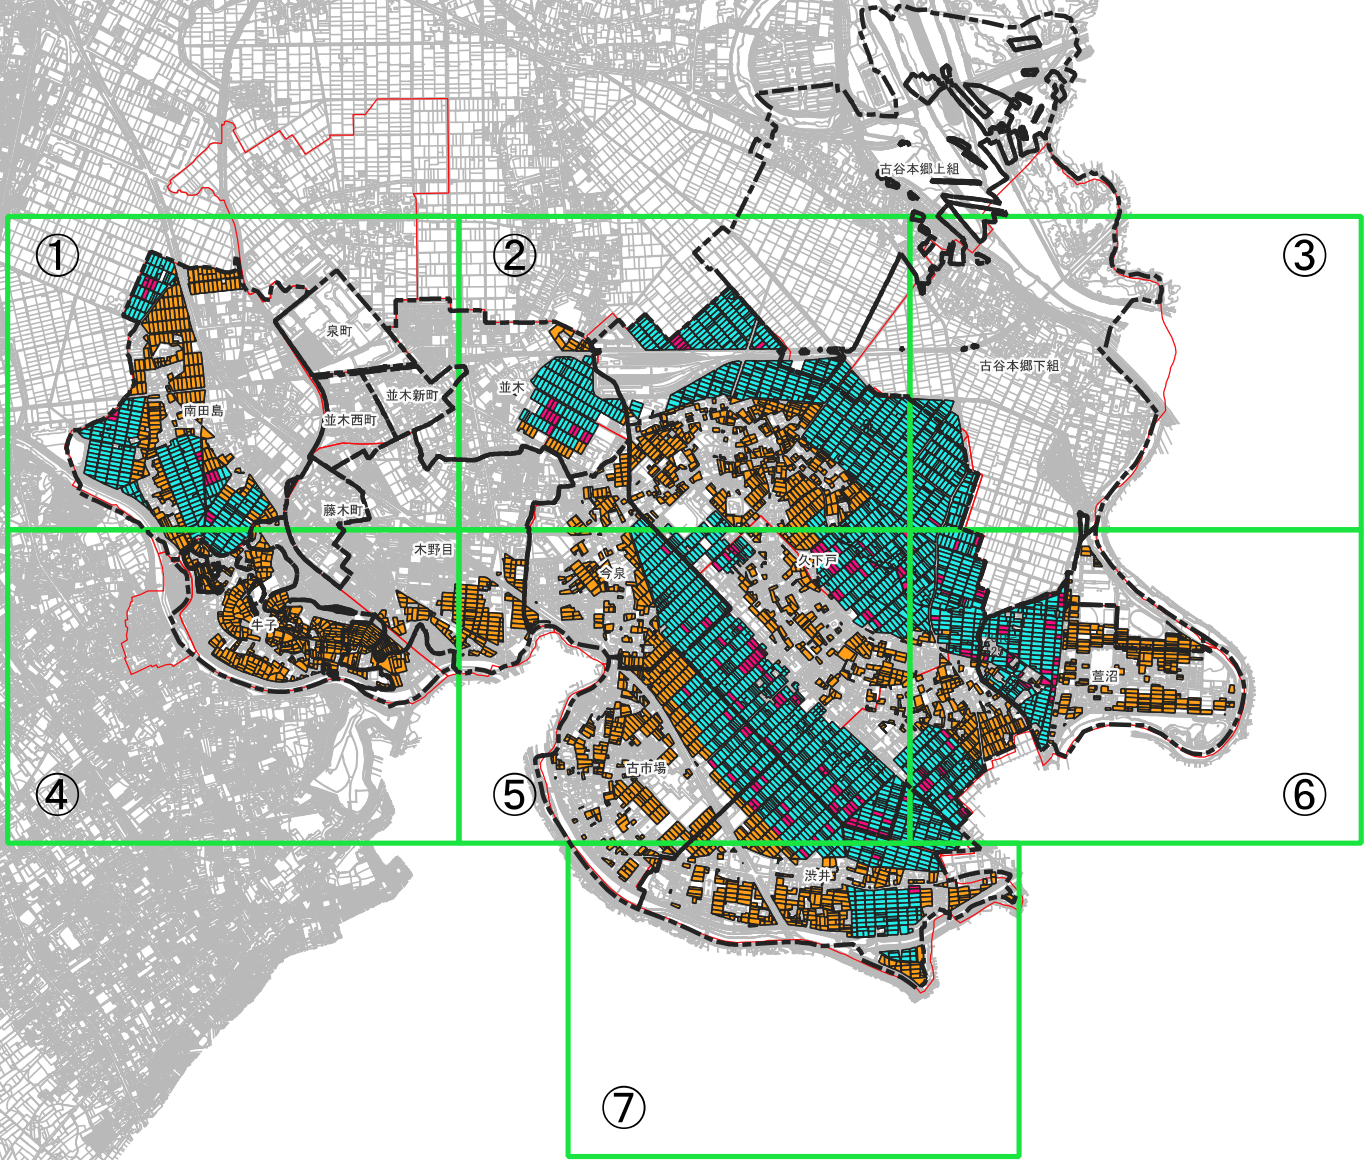

南古谷地域 目標地図(全体図)

- 凡例
- 農業を担う者(青地)
 - 今後検討等(青地)
 - 今後検討等(白地)
 - 南古谷農業集落境界
 - 大字界

1

2

4

5