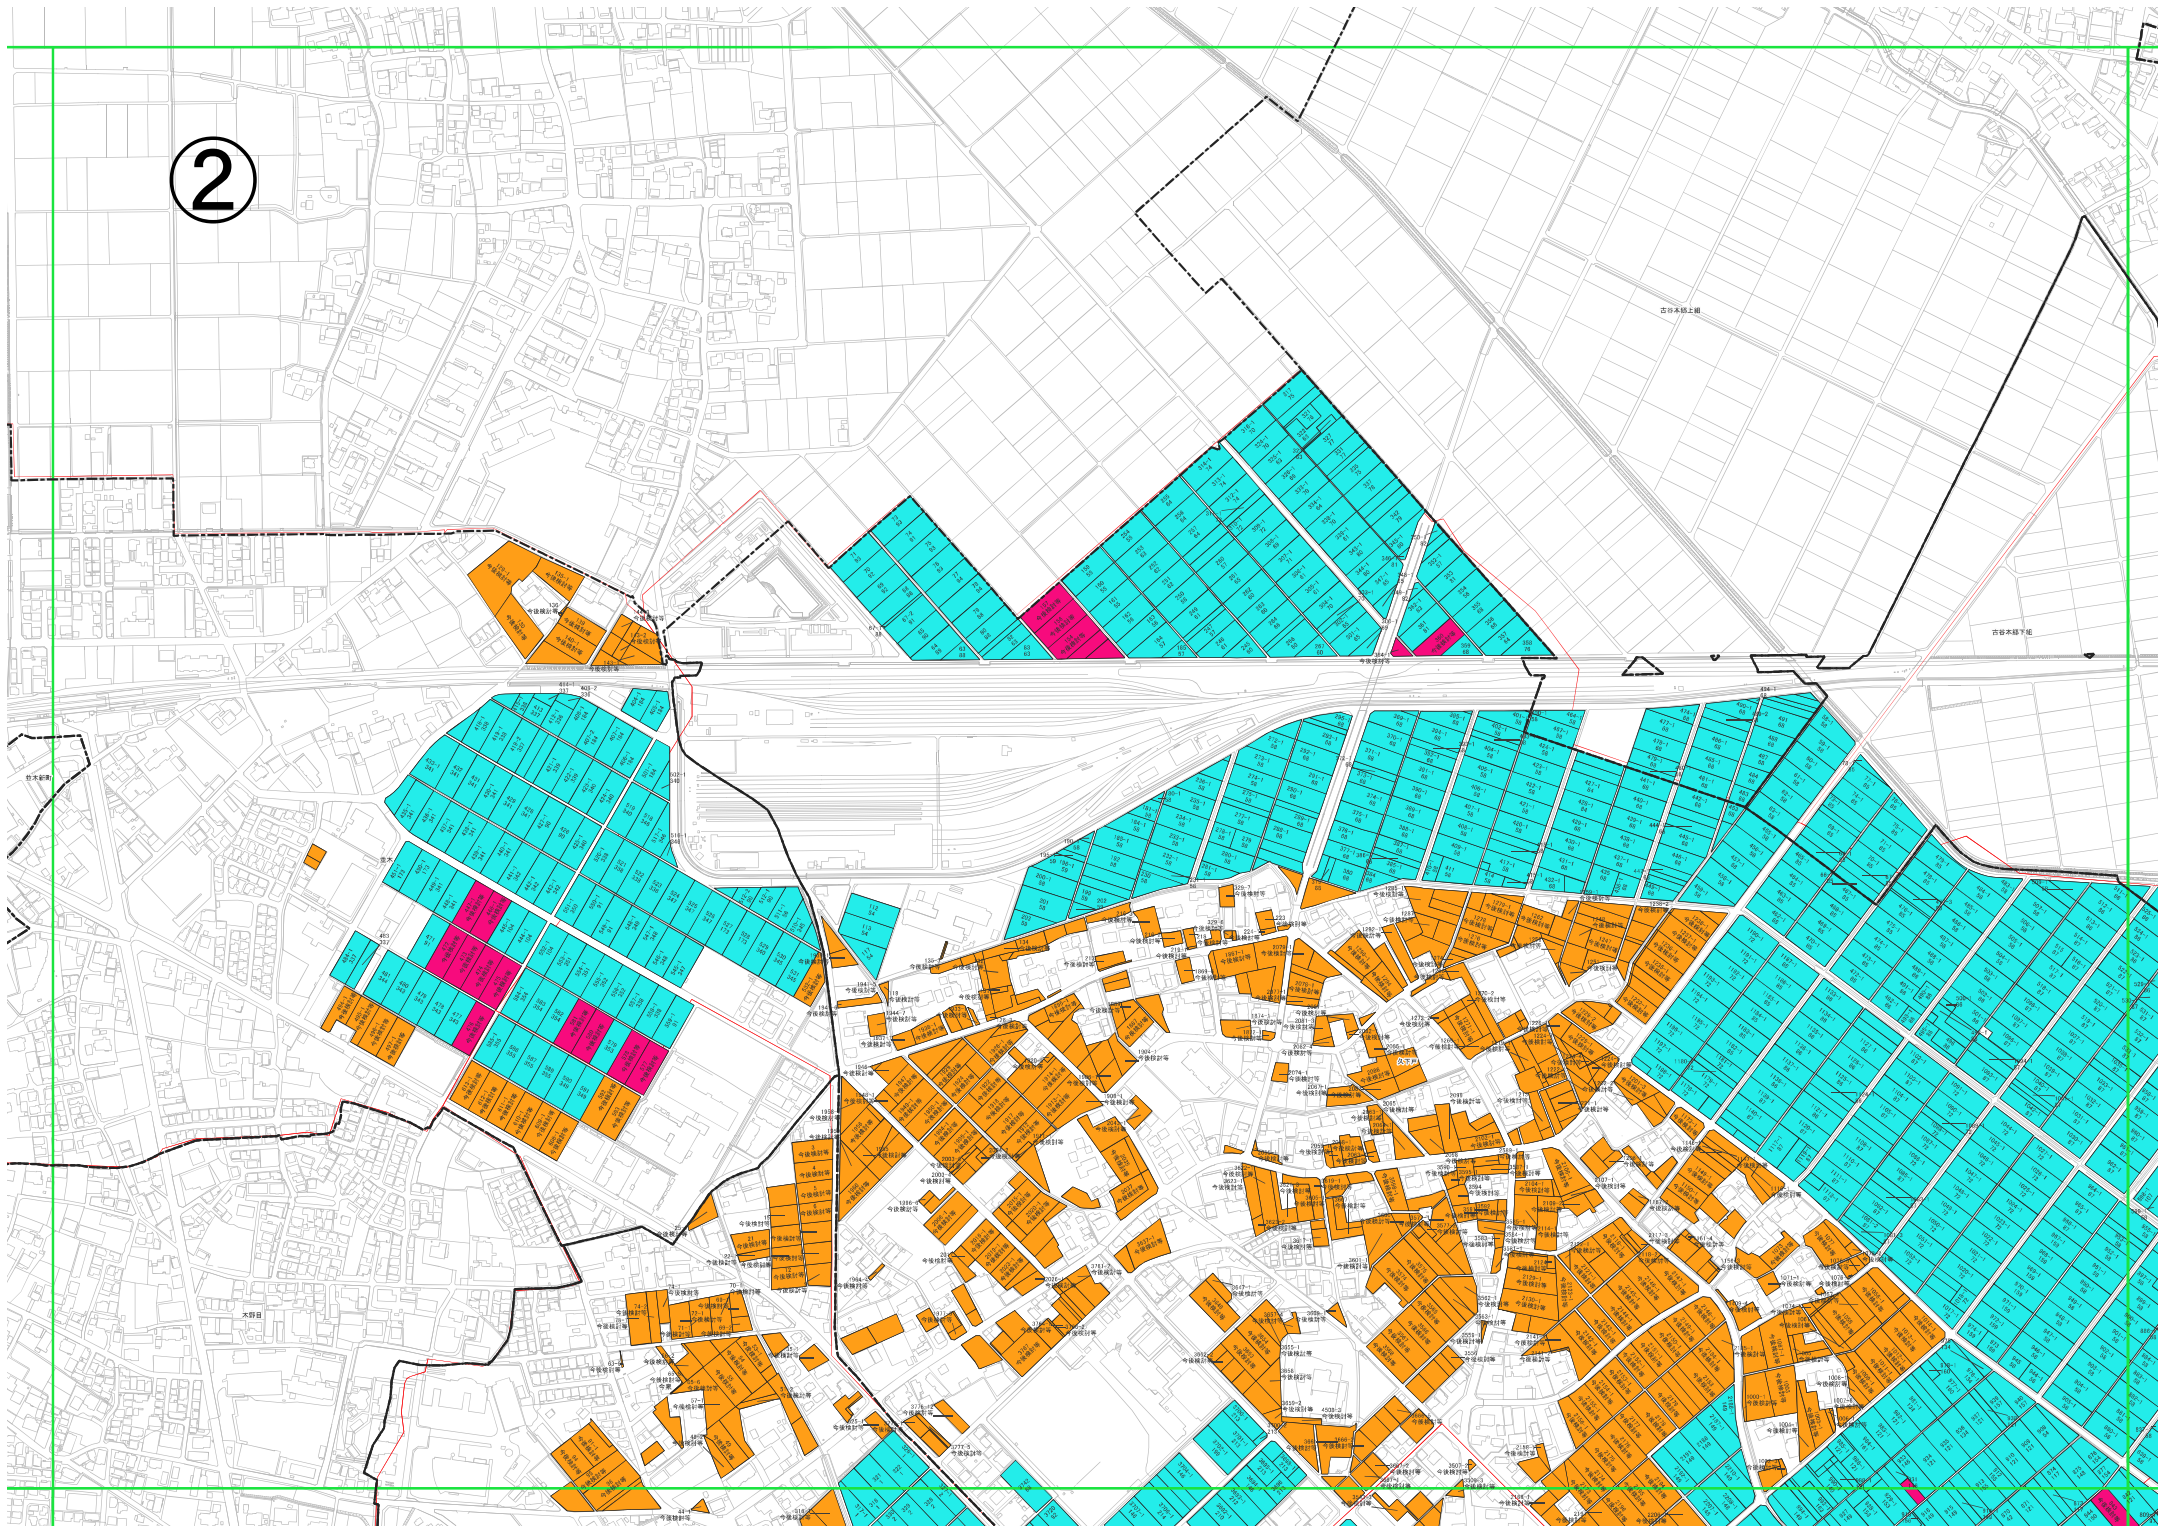

南古谷地域 目標地図(全体図)

- 凡例
- 農業を担う者(青地)
 - 今後検討等(青地)
 - 今後検討等(白地)
 - 南古谷農業集落境界
 - 大字界

1

2

4

5