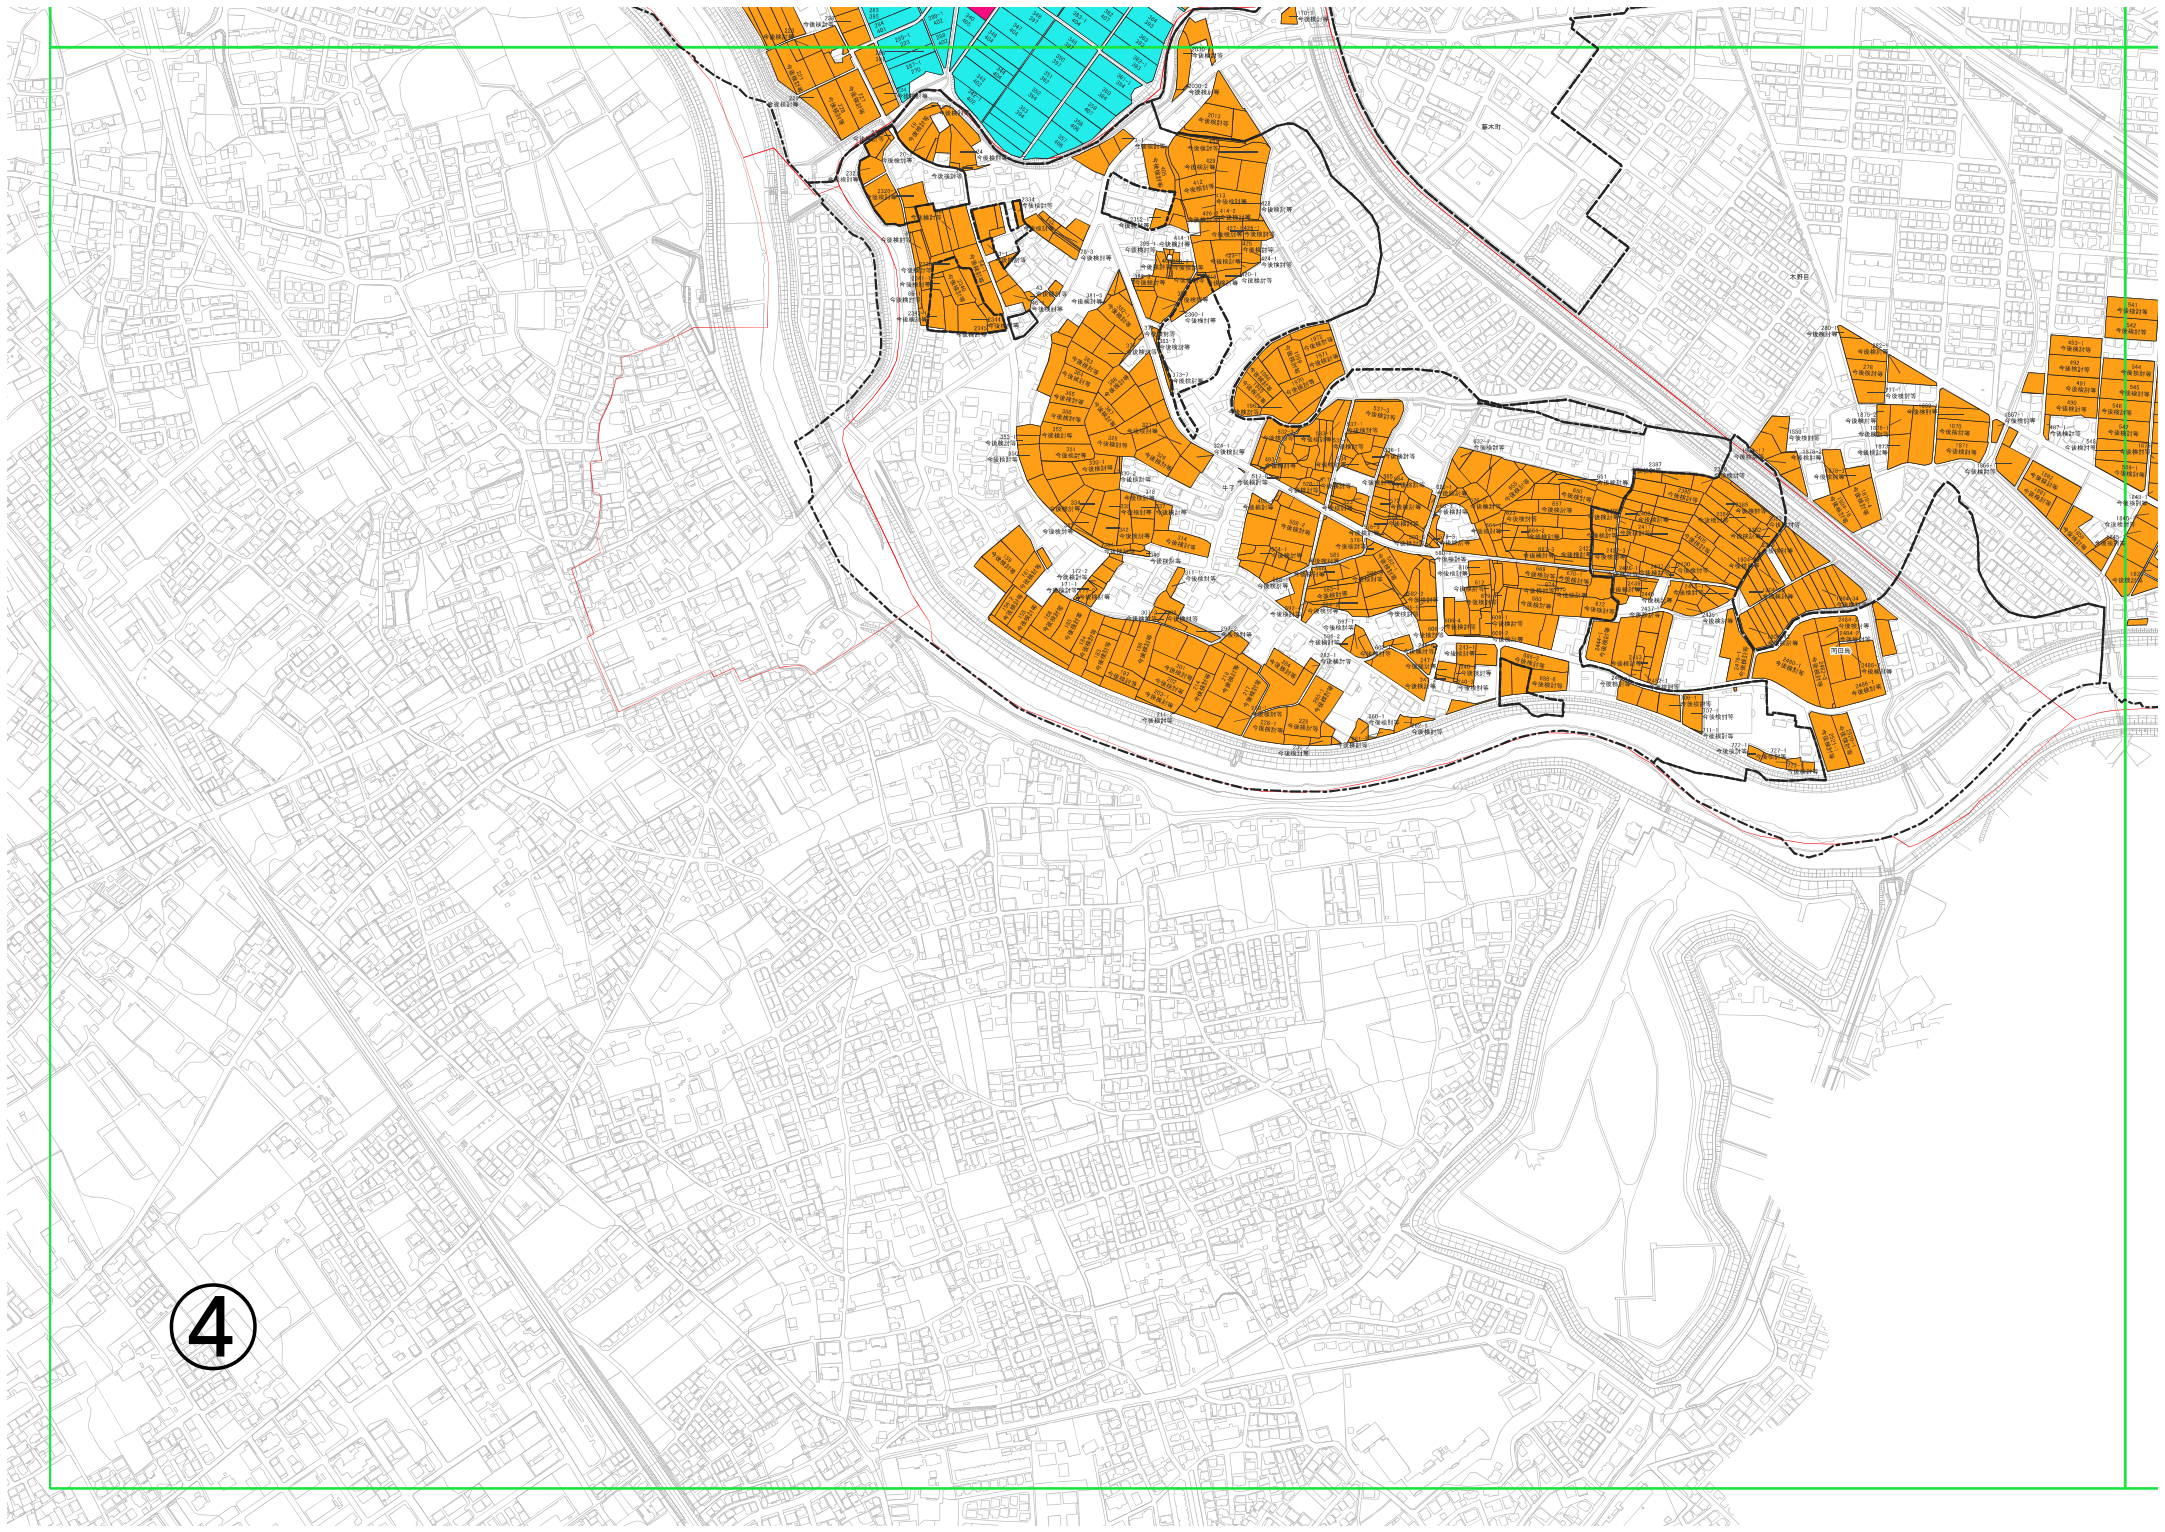

南古谷地域 目標地図(全体図)

- 凡例
- 農業を担う者(青地)
 - 今後検討等(青地)
 - 今後検討等(白地)
 - 南古谷農業集落境界
 - 大字界

1

2

4

5