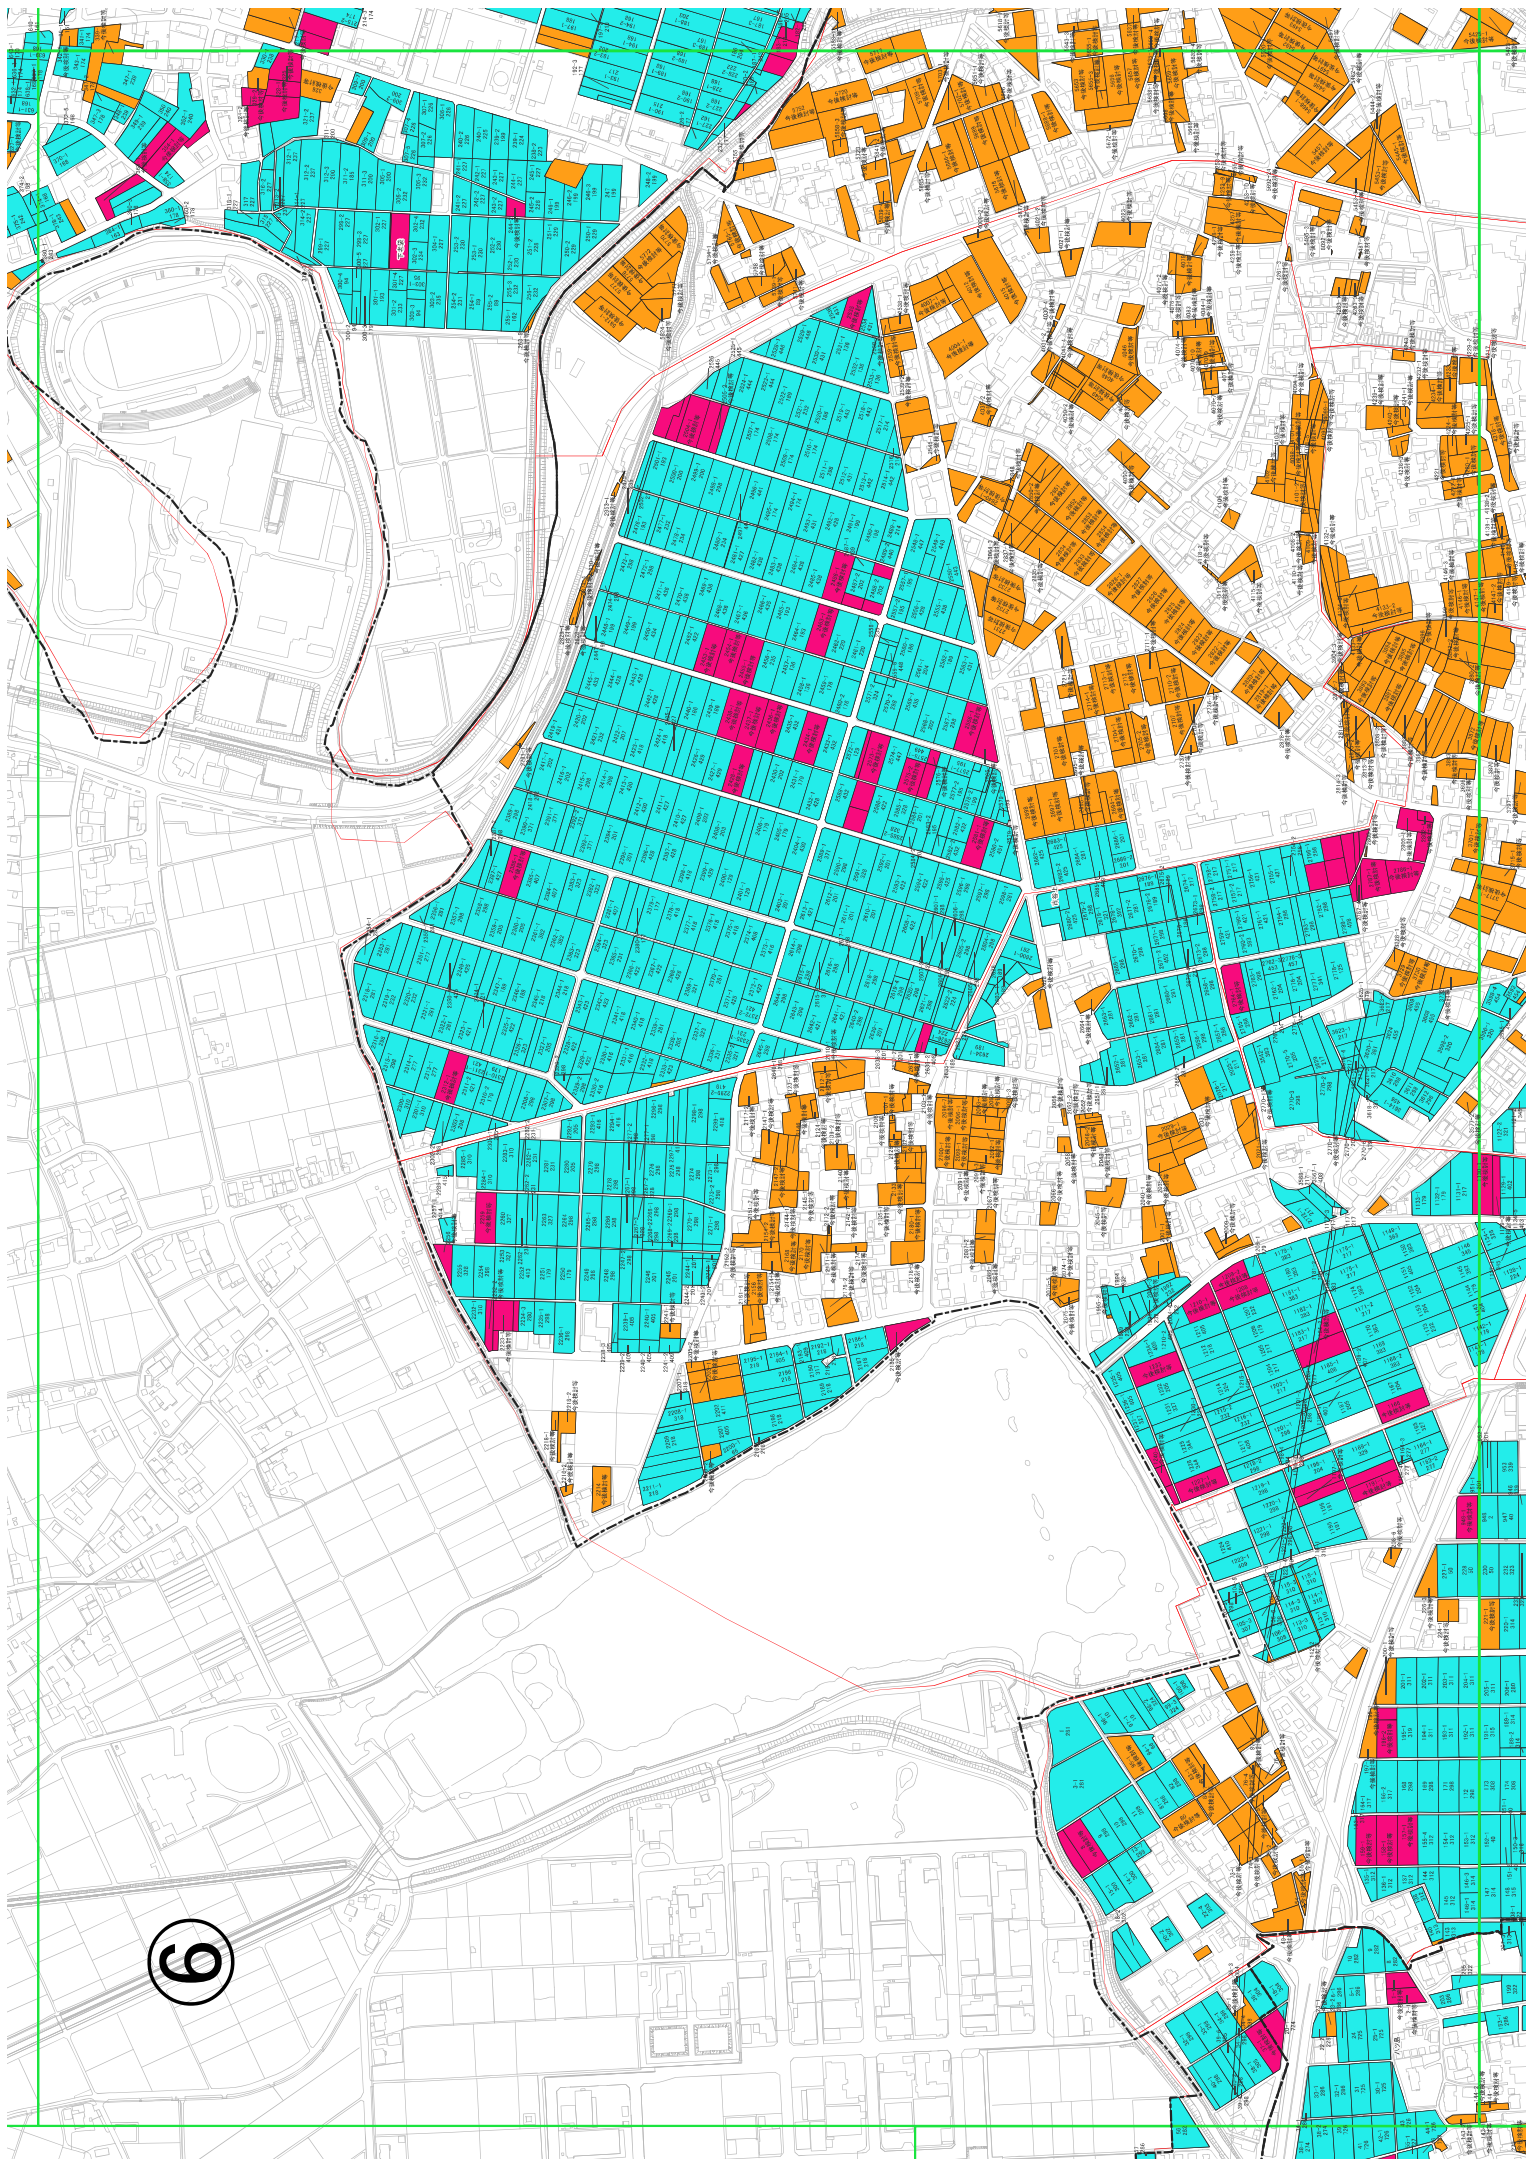

# 古谷地域 目標地図(全体図)

## 凡例

- 農業を担う者(青地)
- 今後検討等(青地)
- 今後検討等(白地)
- 古谷農業集落境界
- 大字界

2

3

5

6

9