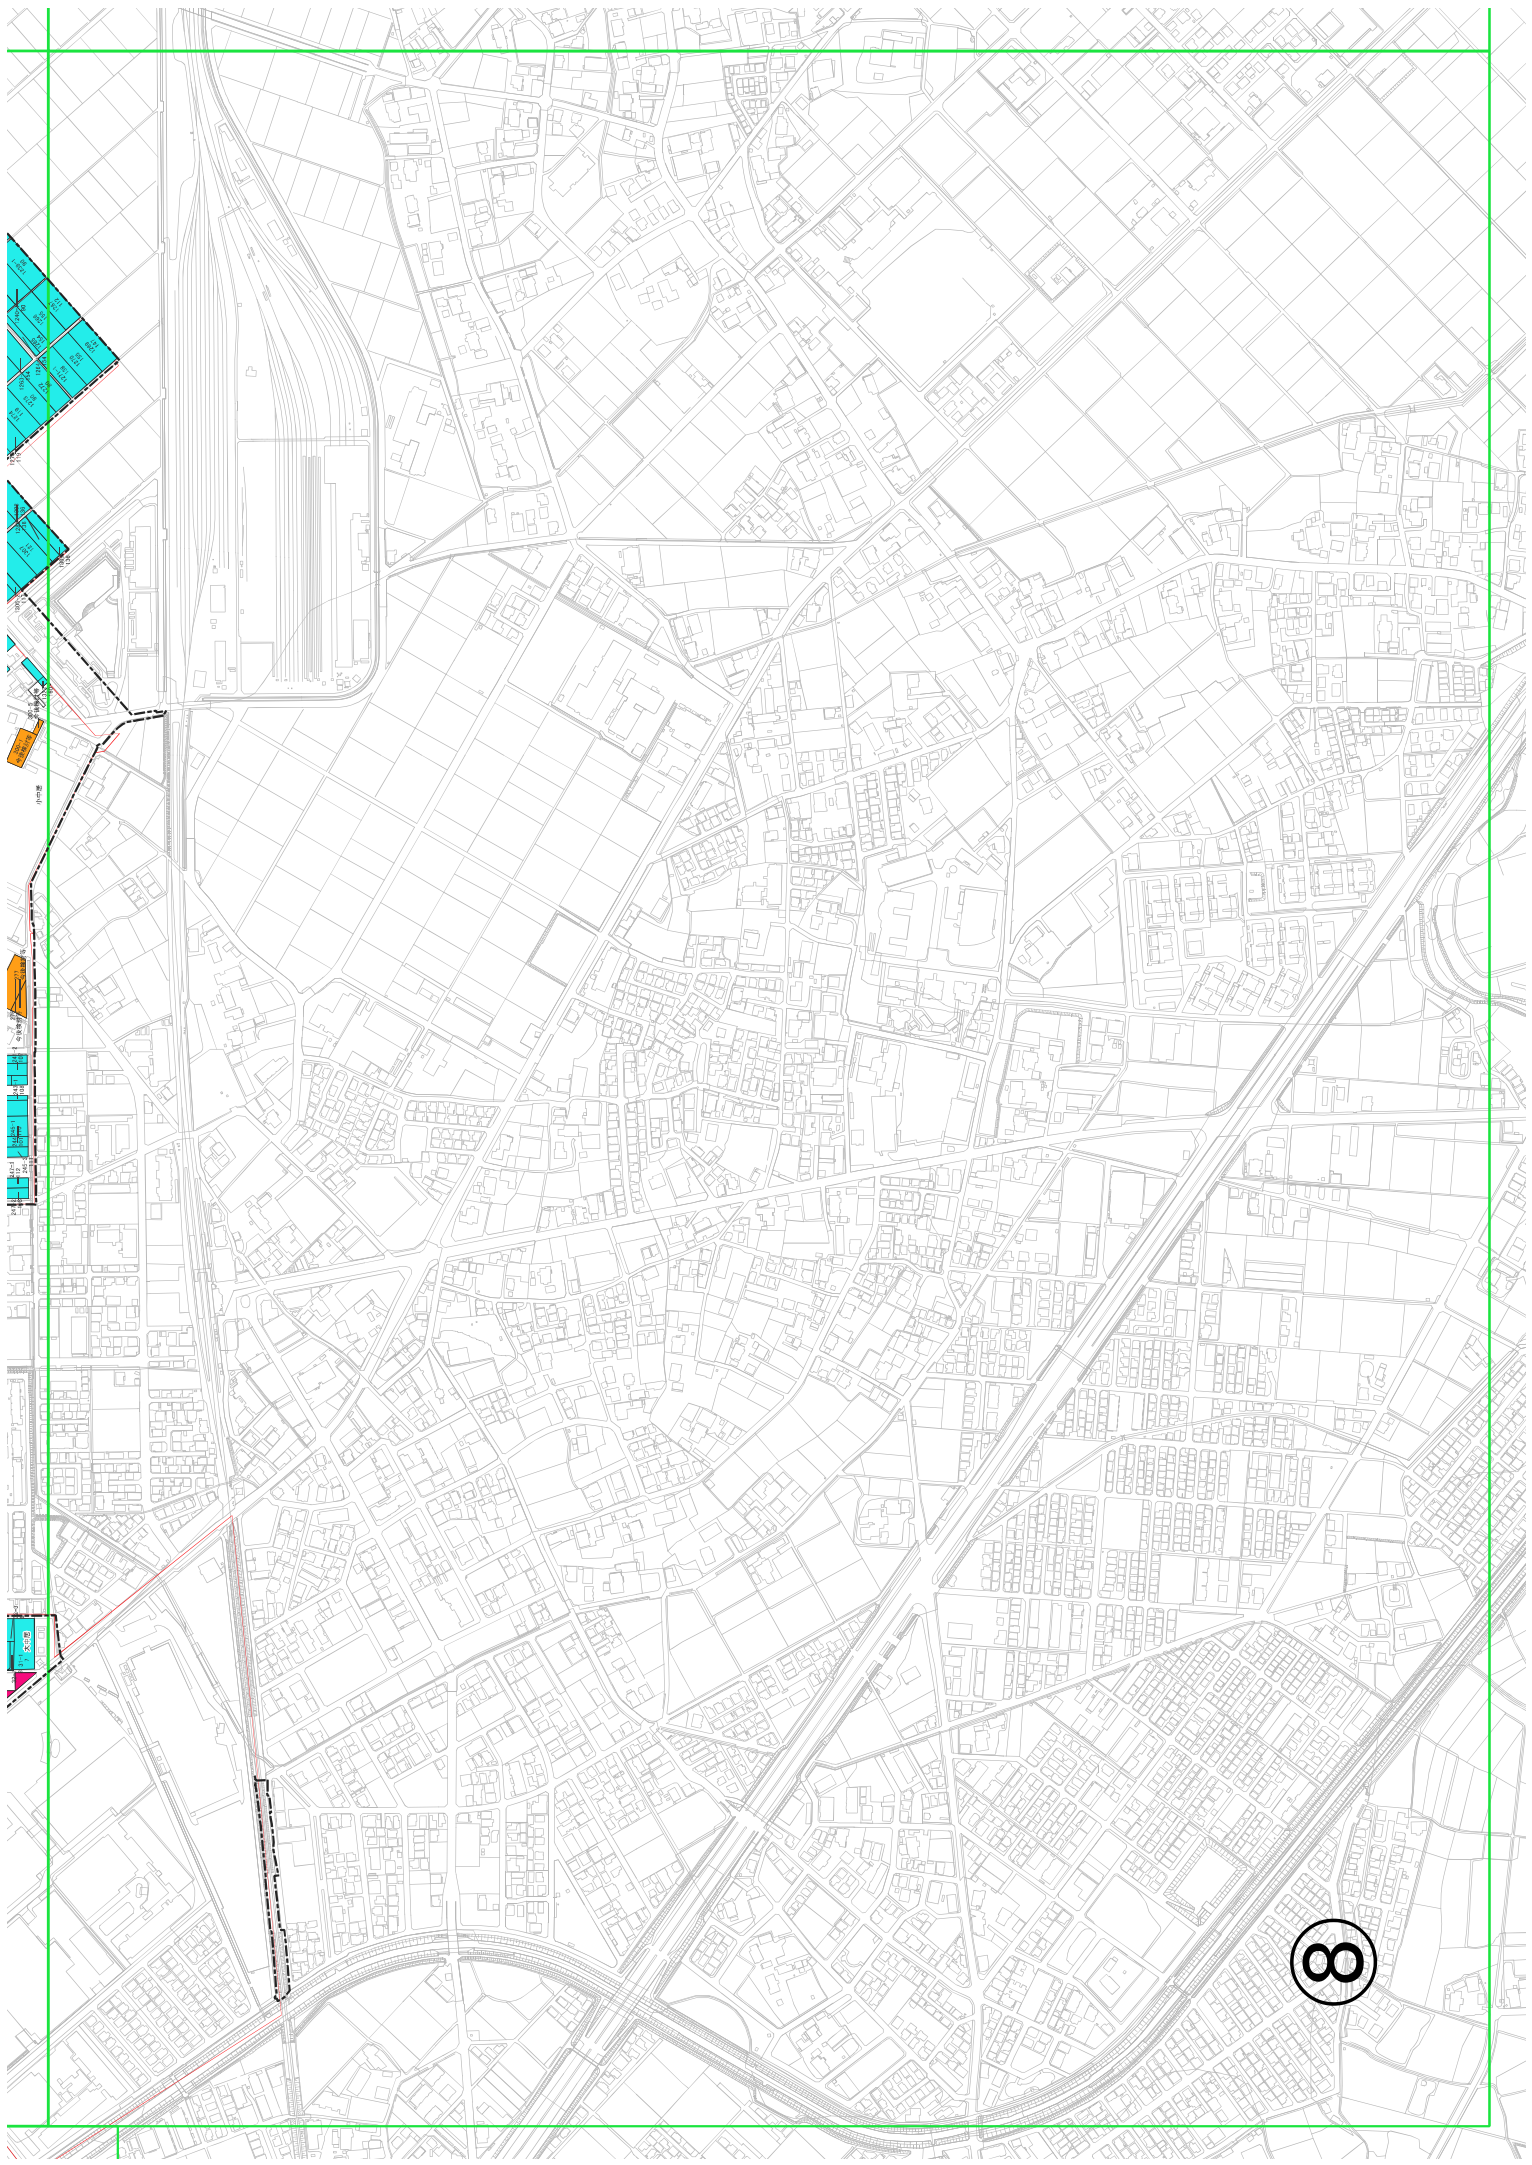

# 古谷地域 目標地図(全体図)

## 凡例

- 農業を担う者(青地)
- 今後検討等(青地)
- 今後検討等(白地)
- 古谷農業集落境界
- 大字界

2

3

5

6

9