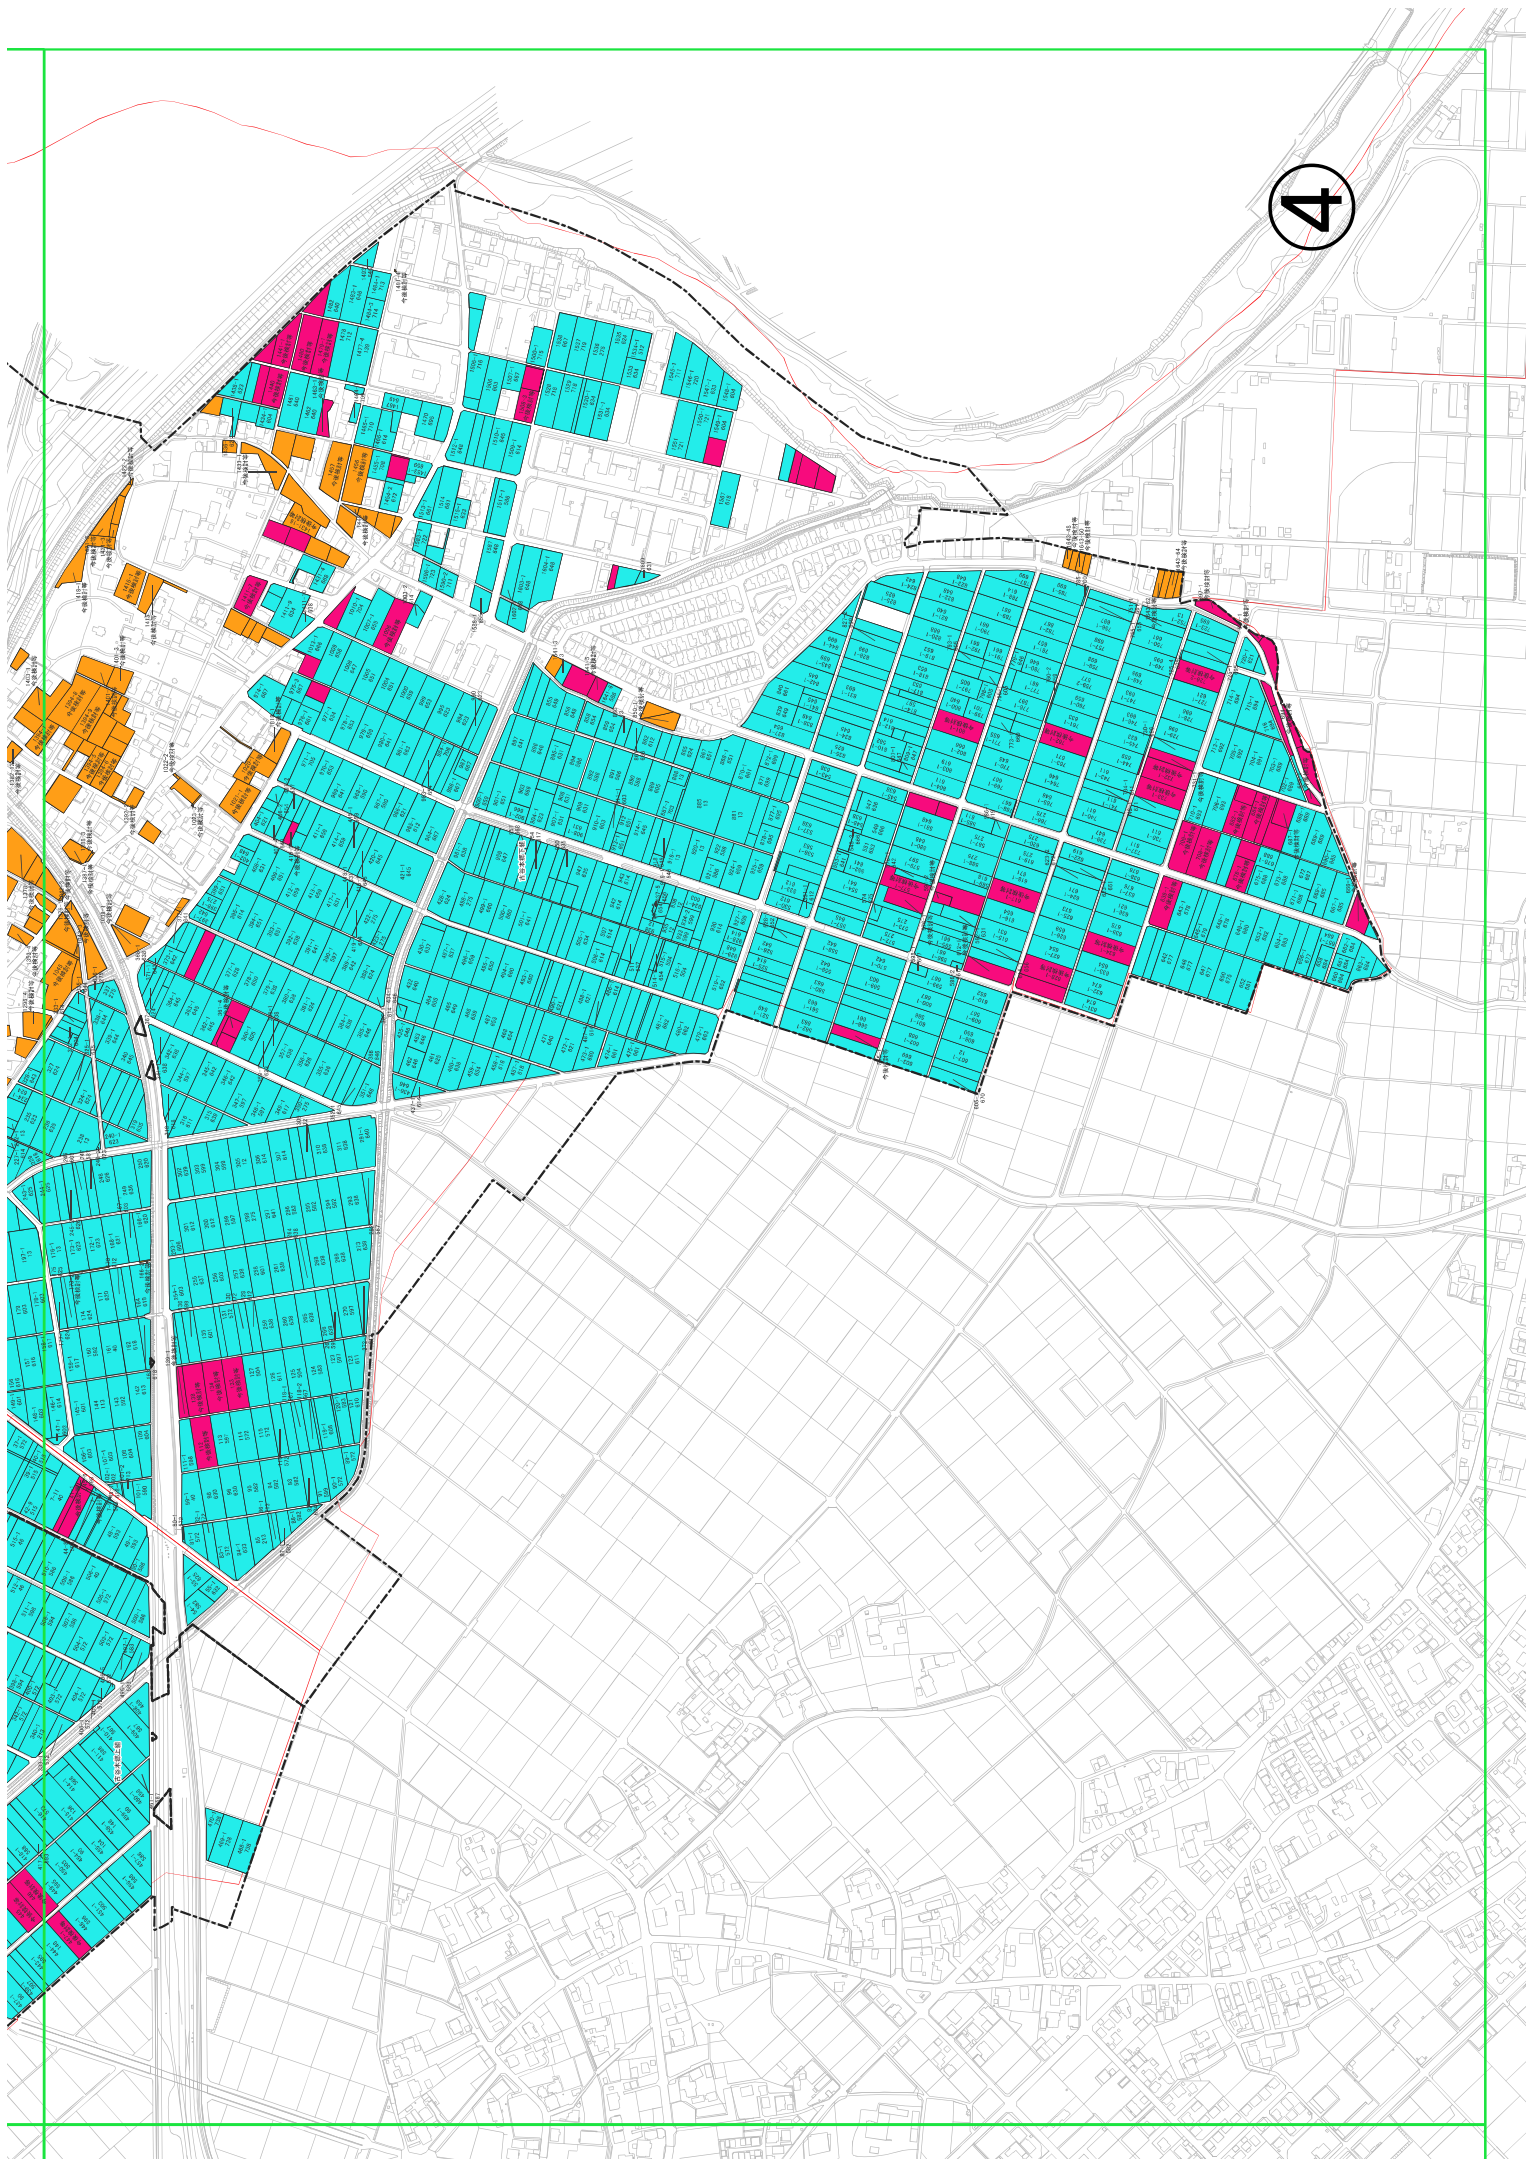

# 古谷地域 目標地図(全体図)

## 凡例

- 農業を担う者(青地)
- 今後検討等(青地)
- 今後検討等(白地)
- 古谷農業集落境界
- 大字界

2

3

5

6

9