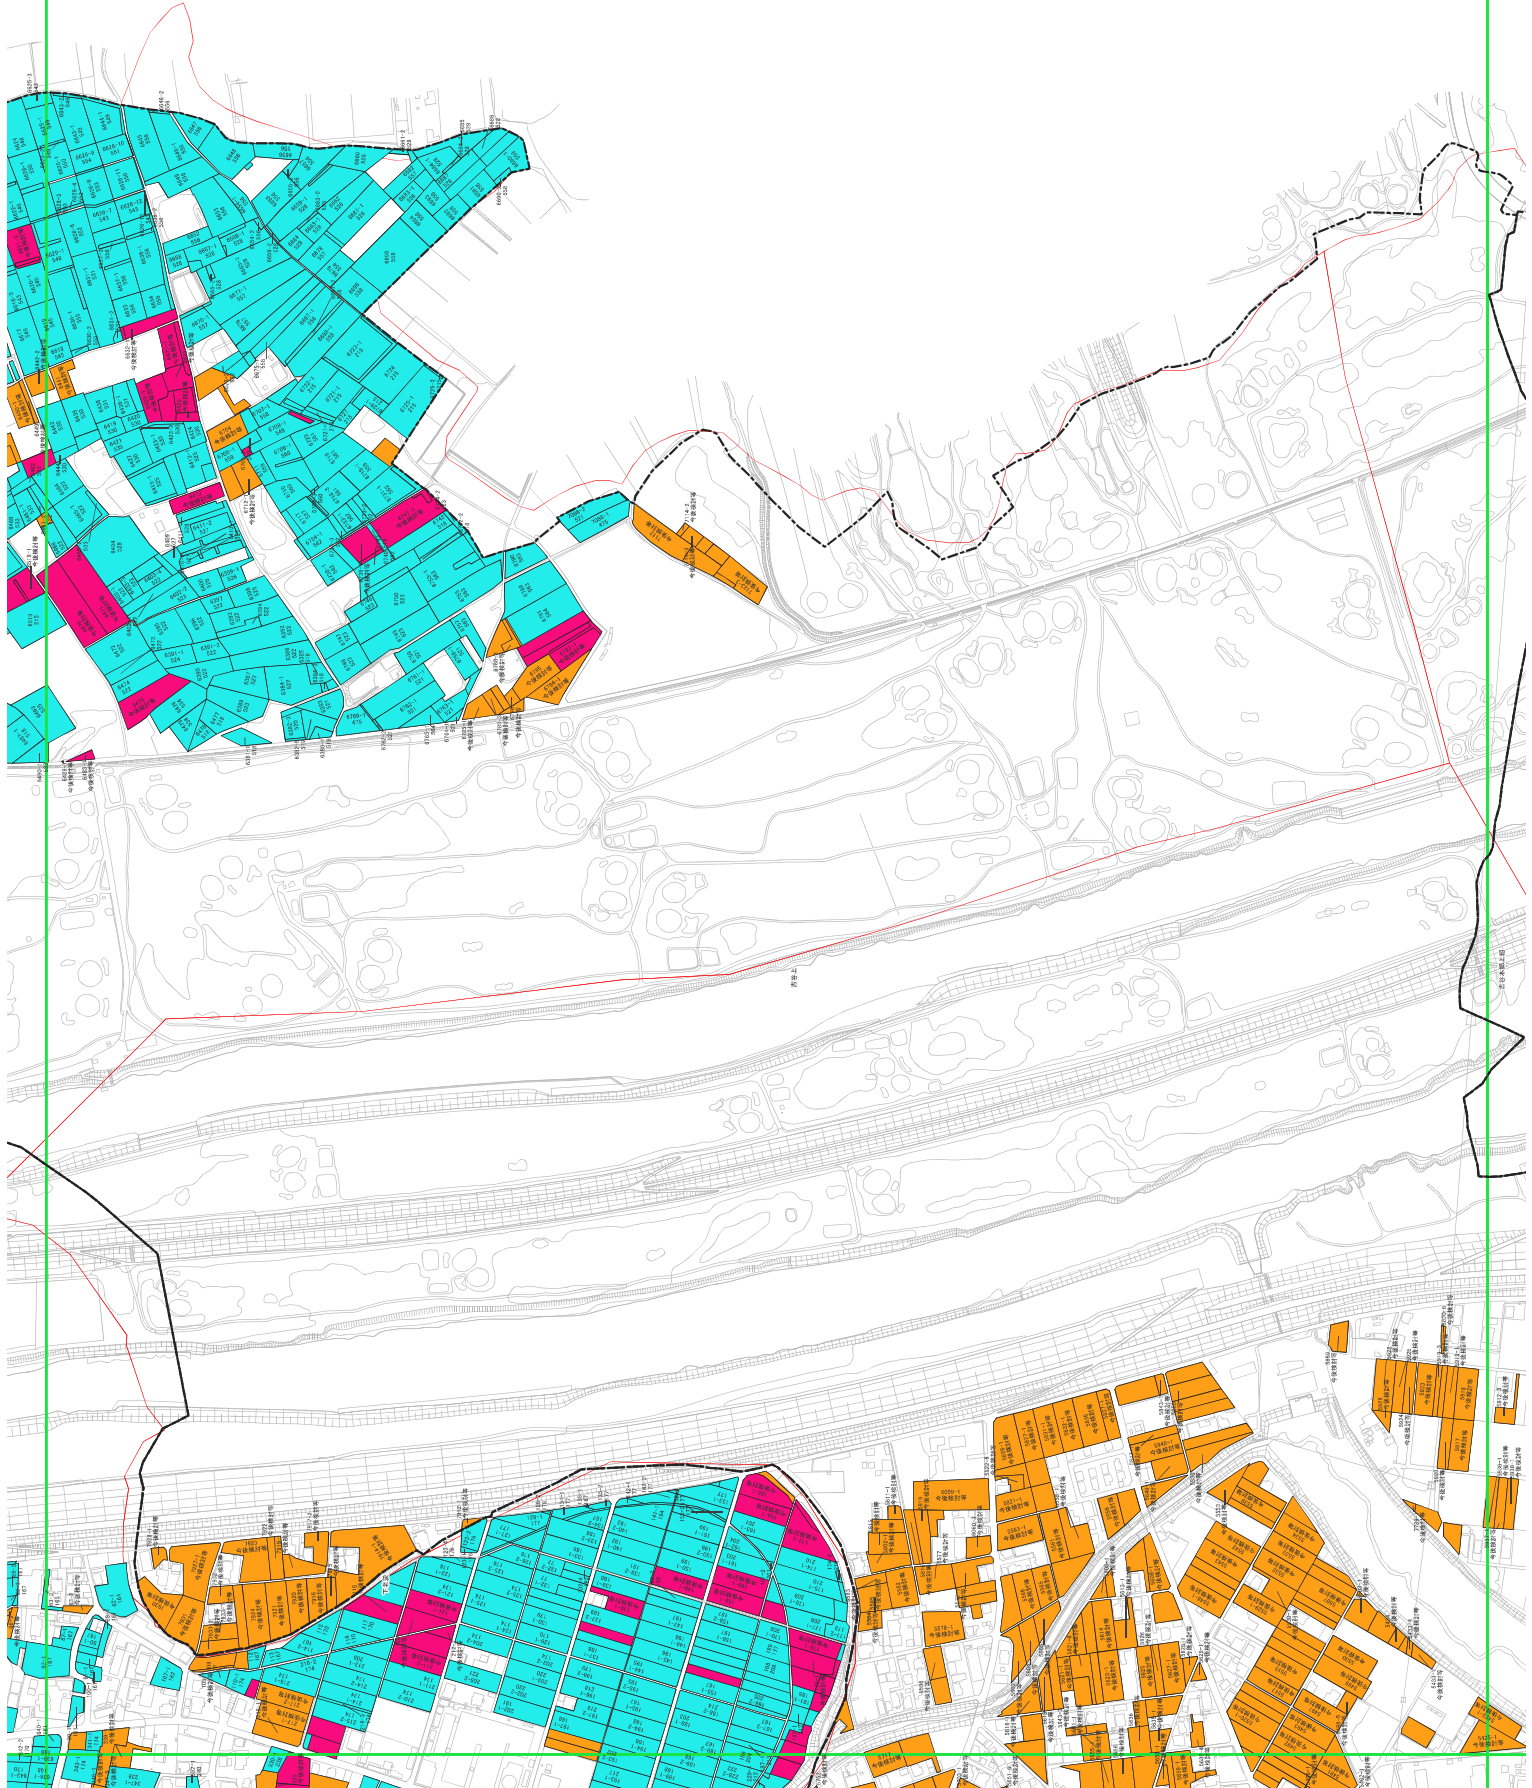

# 古谷地域 目標地図(全体図)

## 凡例

- 農業を担う者(青地)
- 今後検討等(青地)
- 今後検討等(白地)
- 古谷農業集落境界
- 大字界

2

3

5

6

9