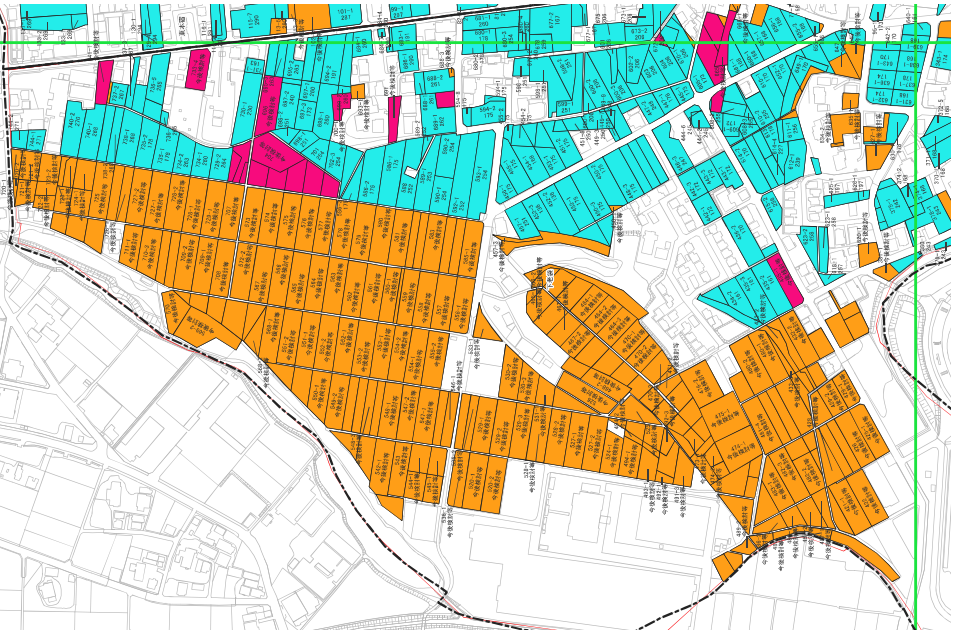

# 古谷地域 目標地図(全体図)

## 凡例

- 農業を担う者(青地)
- 今後検討等(青地)
- 今後検討等(白地)
- 古谷農業集落境界
- 大字界

2

3

5

6

9