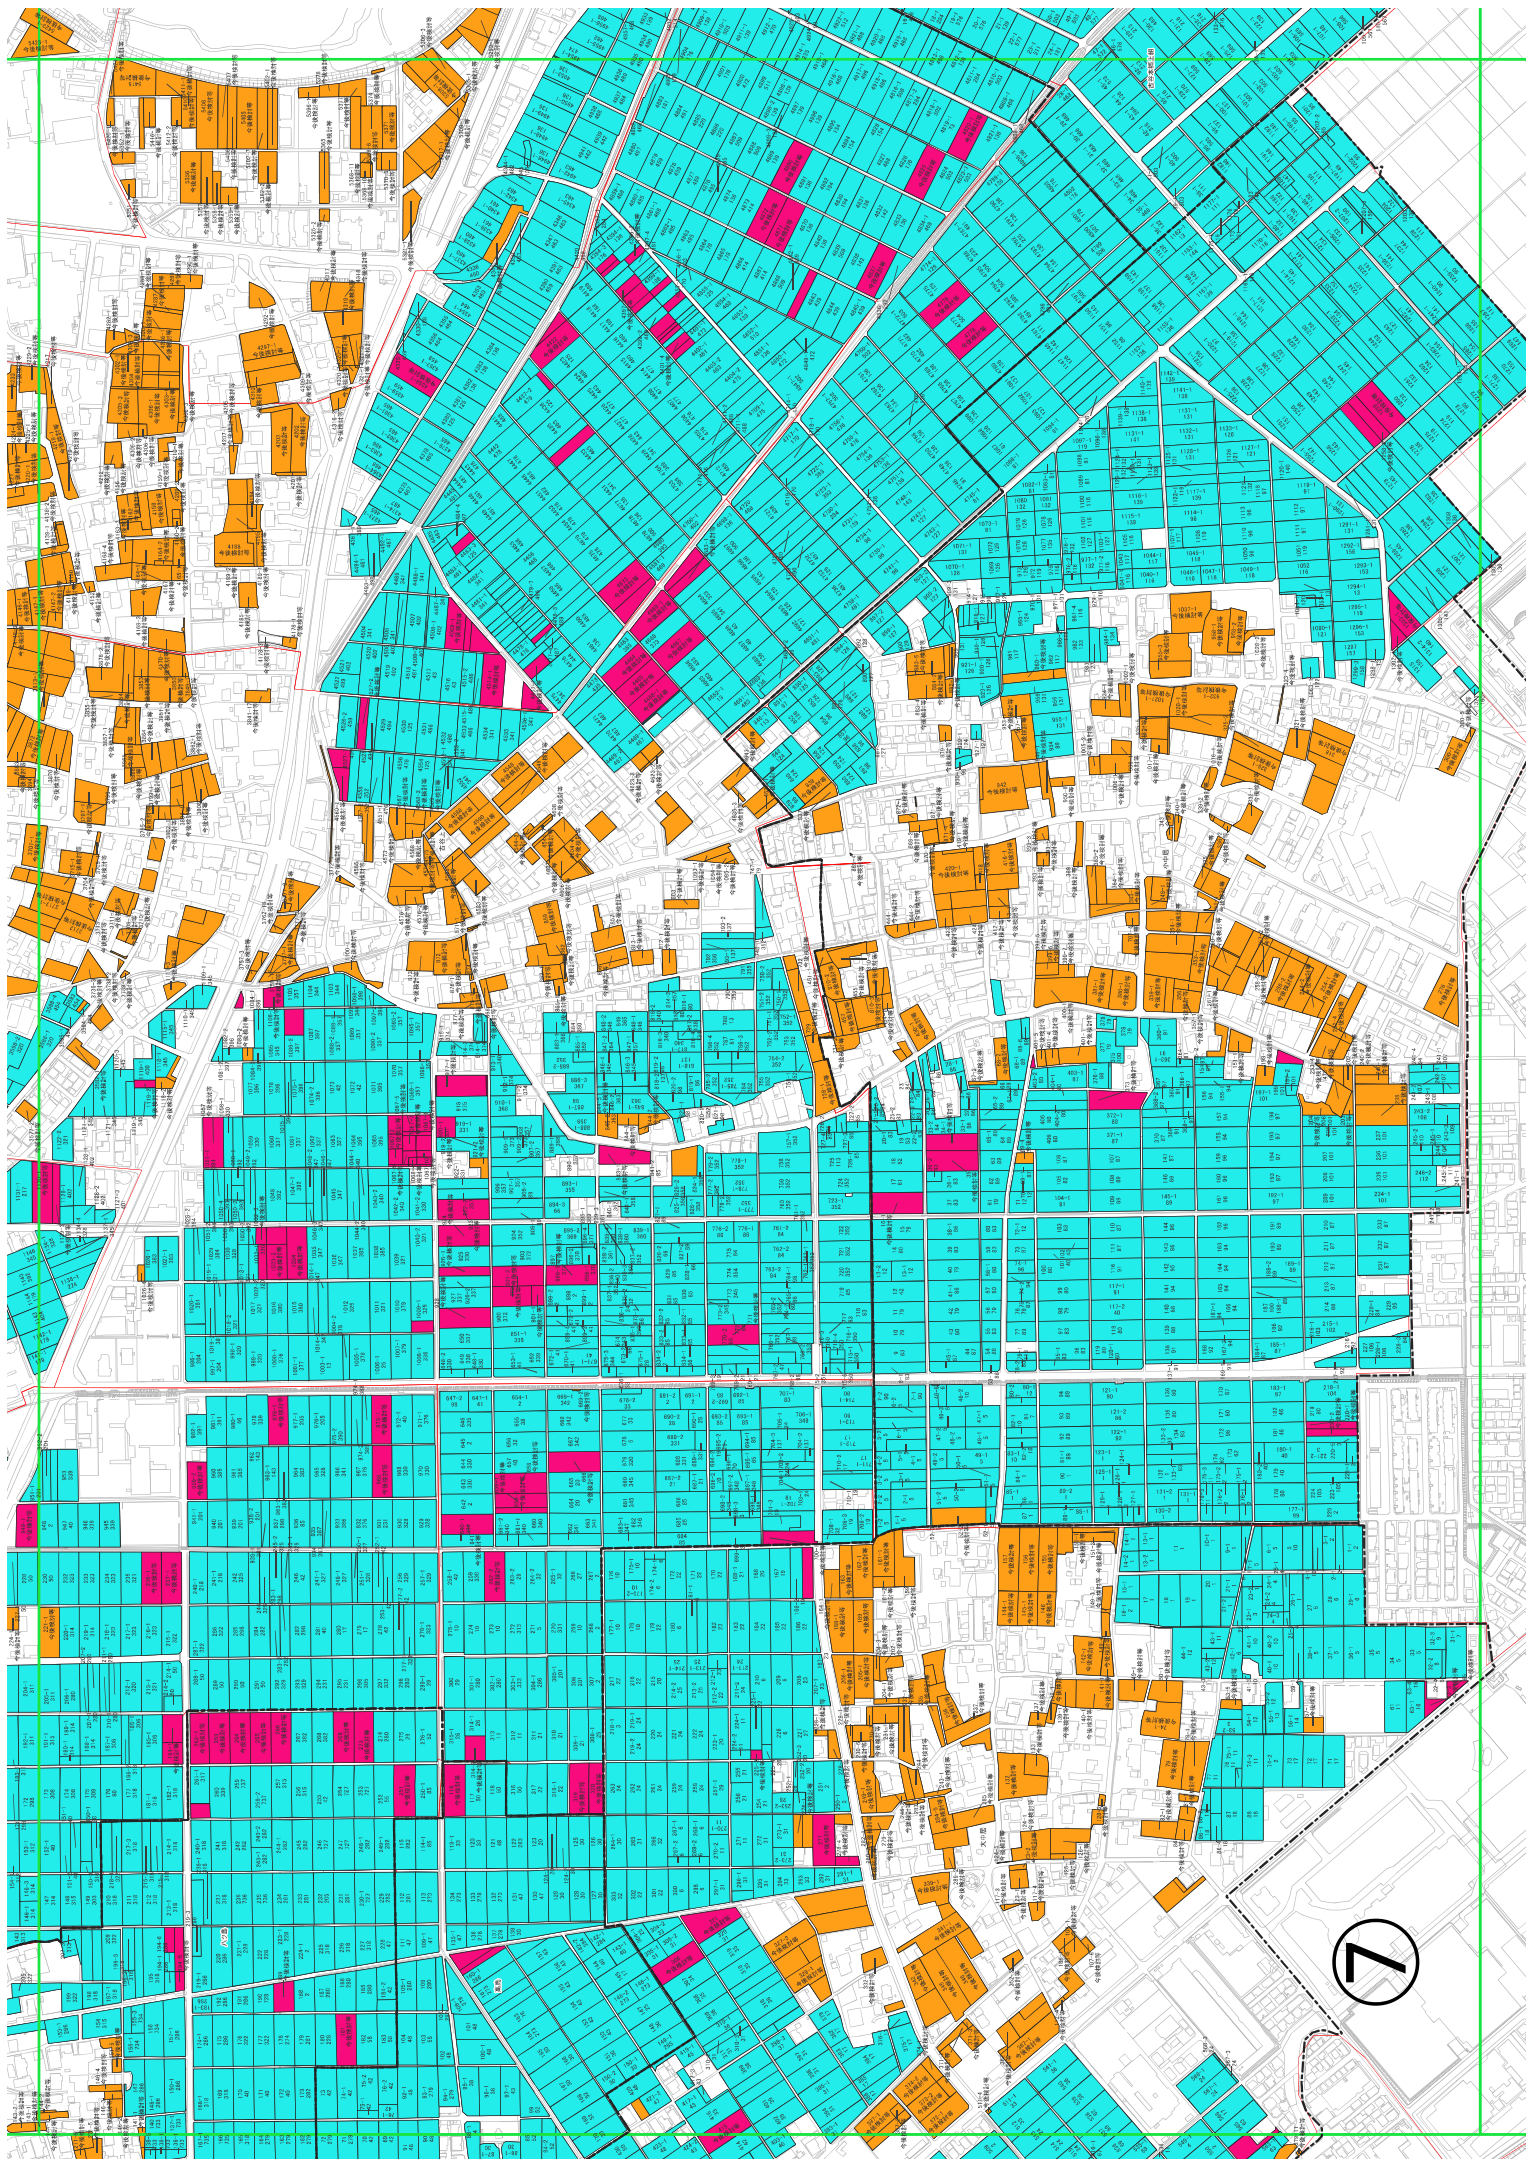

# 古谷地域 目標地図(全体図)

## 凡例

- 農業を担う者(青地)
- 今後検討等(青地)
- 今後検討等(白地)
- 古谷農業集落境界
- 大字界

2

3

5

6

9