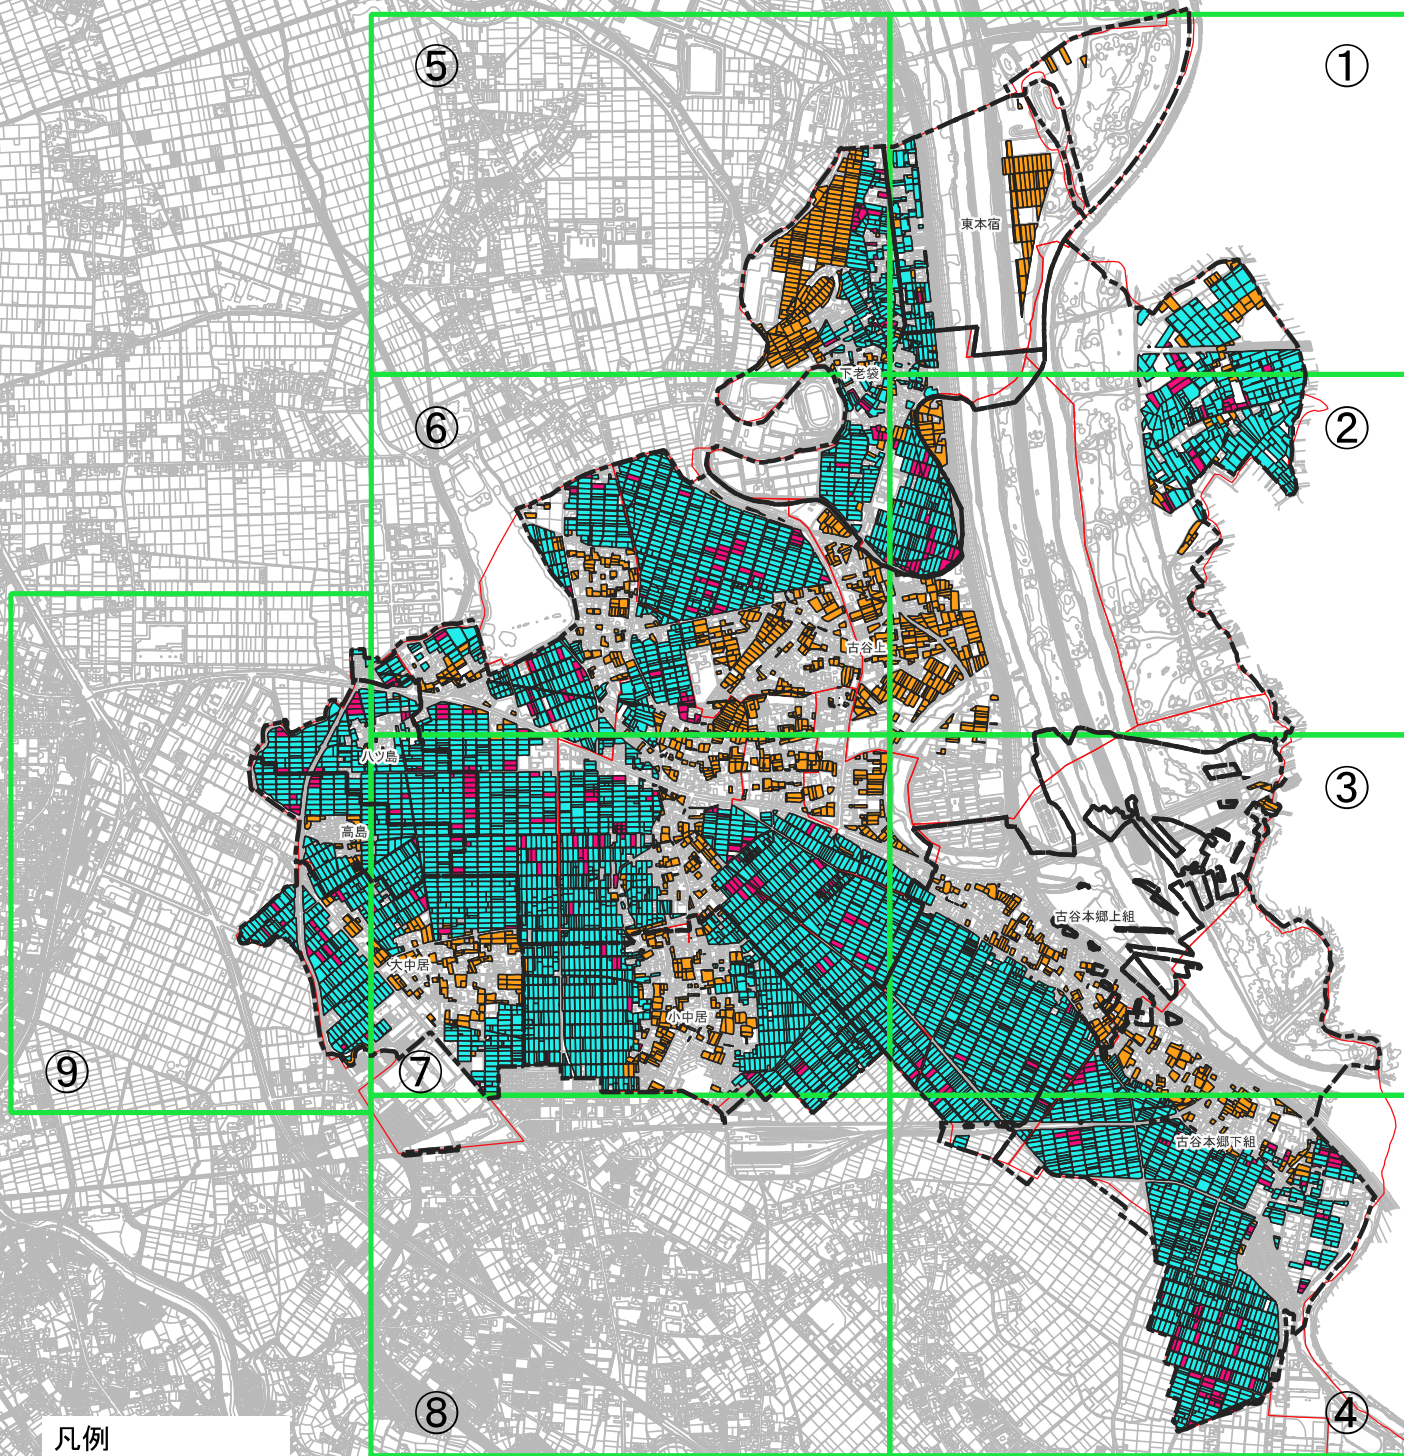

# 古谷地域 目標地図(全体図)

## 凡例

- 農業を担う者(青地)
- 今後検討等(青地)
- 今後検討等(白地)
- 古谷農業集落境界
- 大字界

2

3

5

6

9