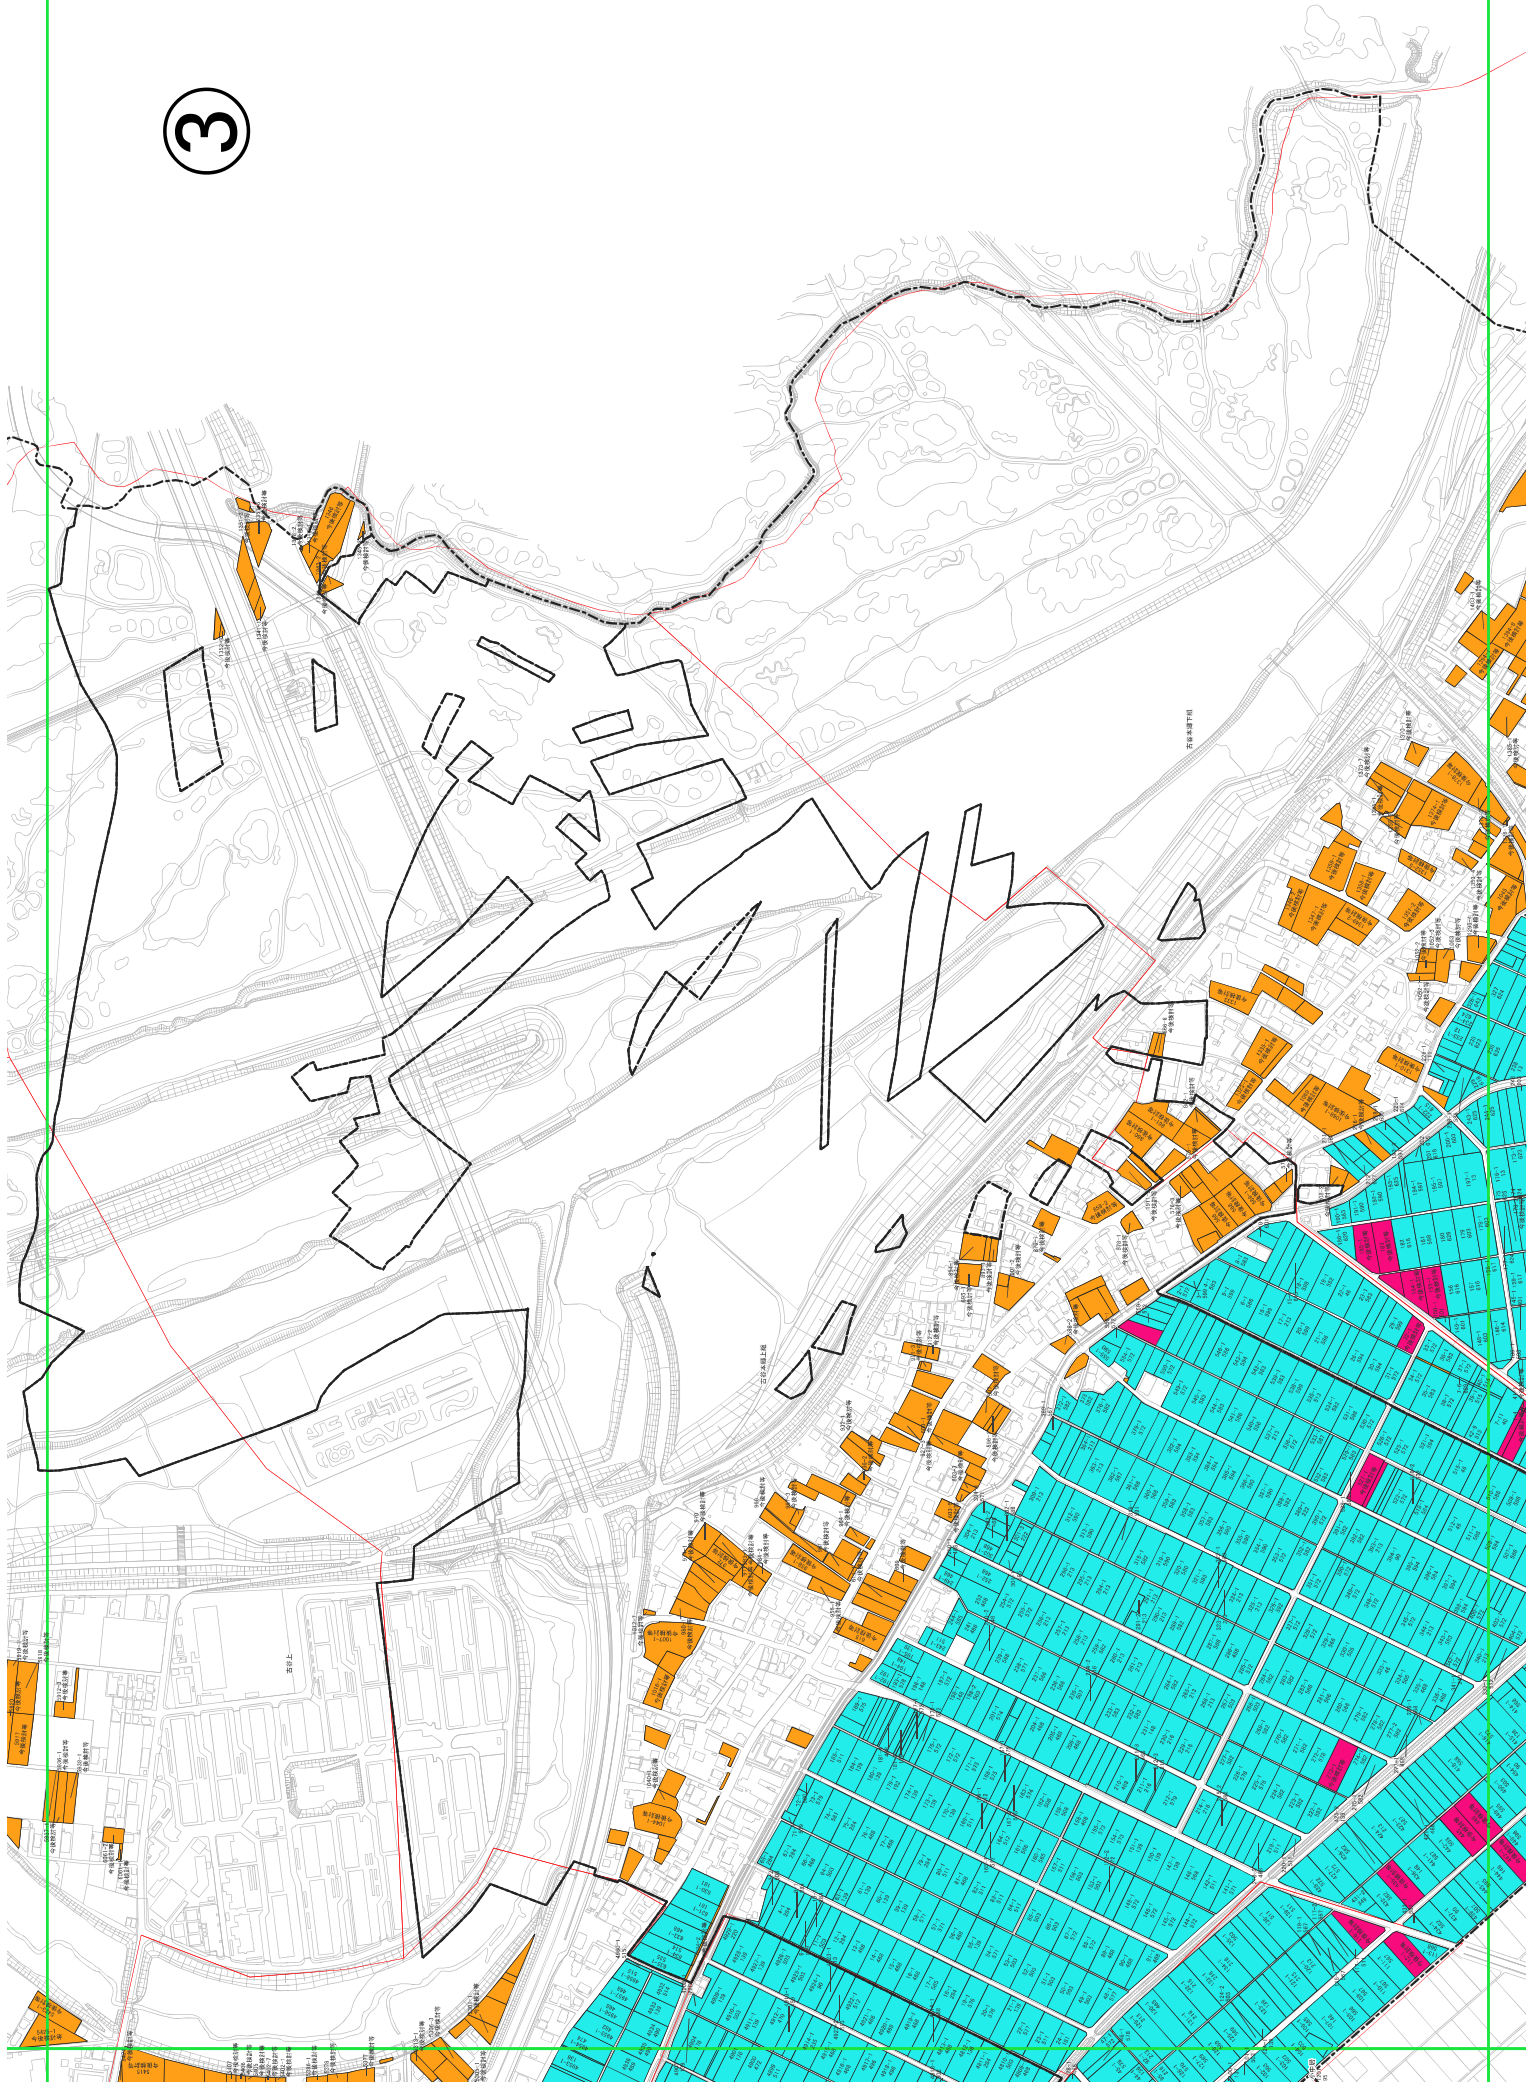

# 古谷地域 目標地図(全体図)

## 凡例

- 農業を担う者(青地)
- 今後検討等(青地)
- 今後検討等(白地)
- 古谷農業集落境界
- 大字界

2

3

5

6

9