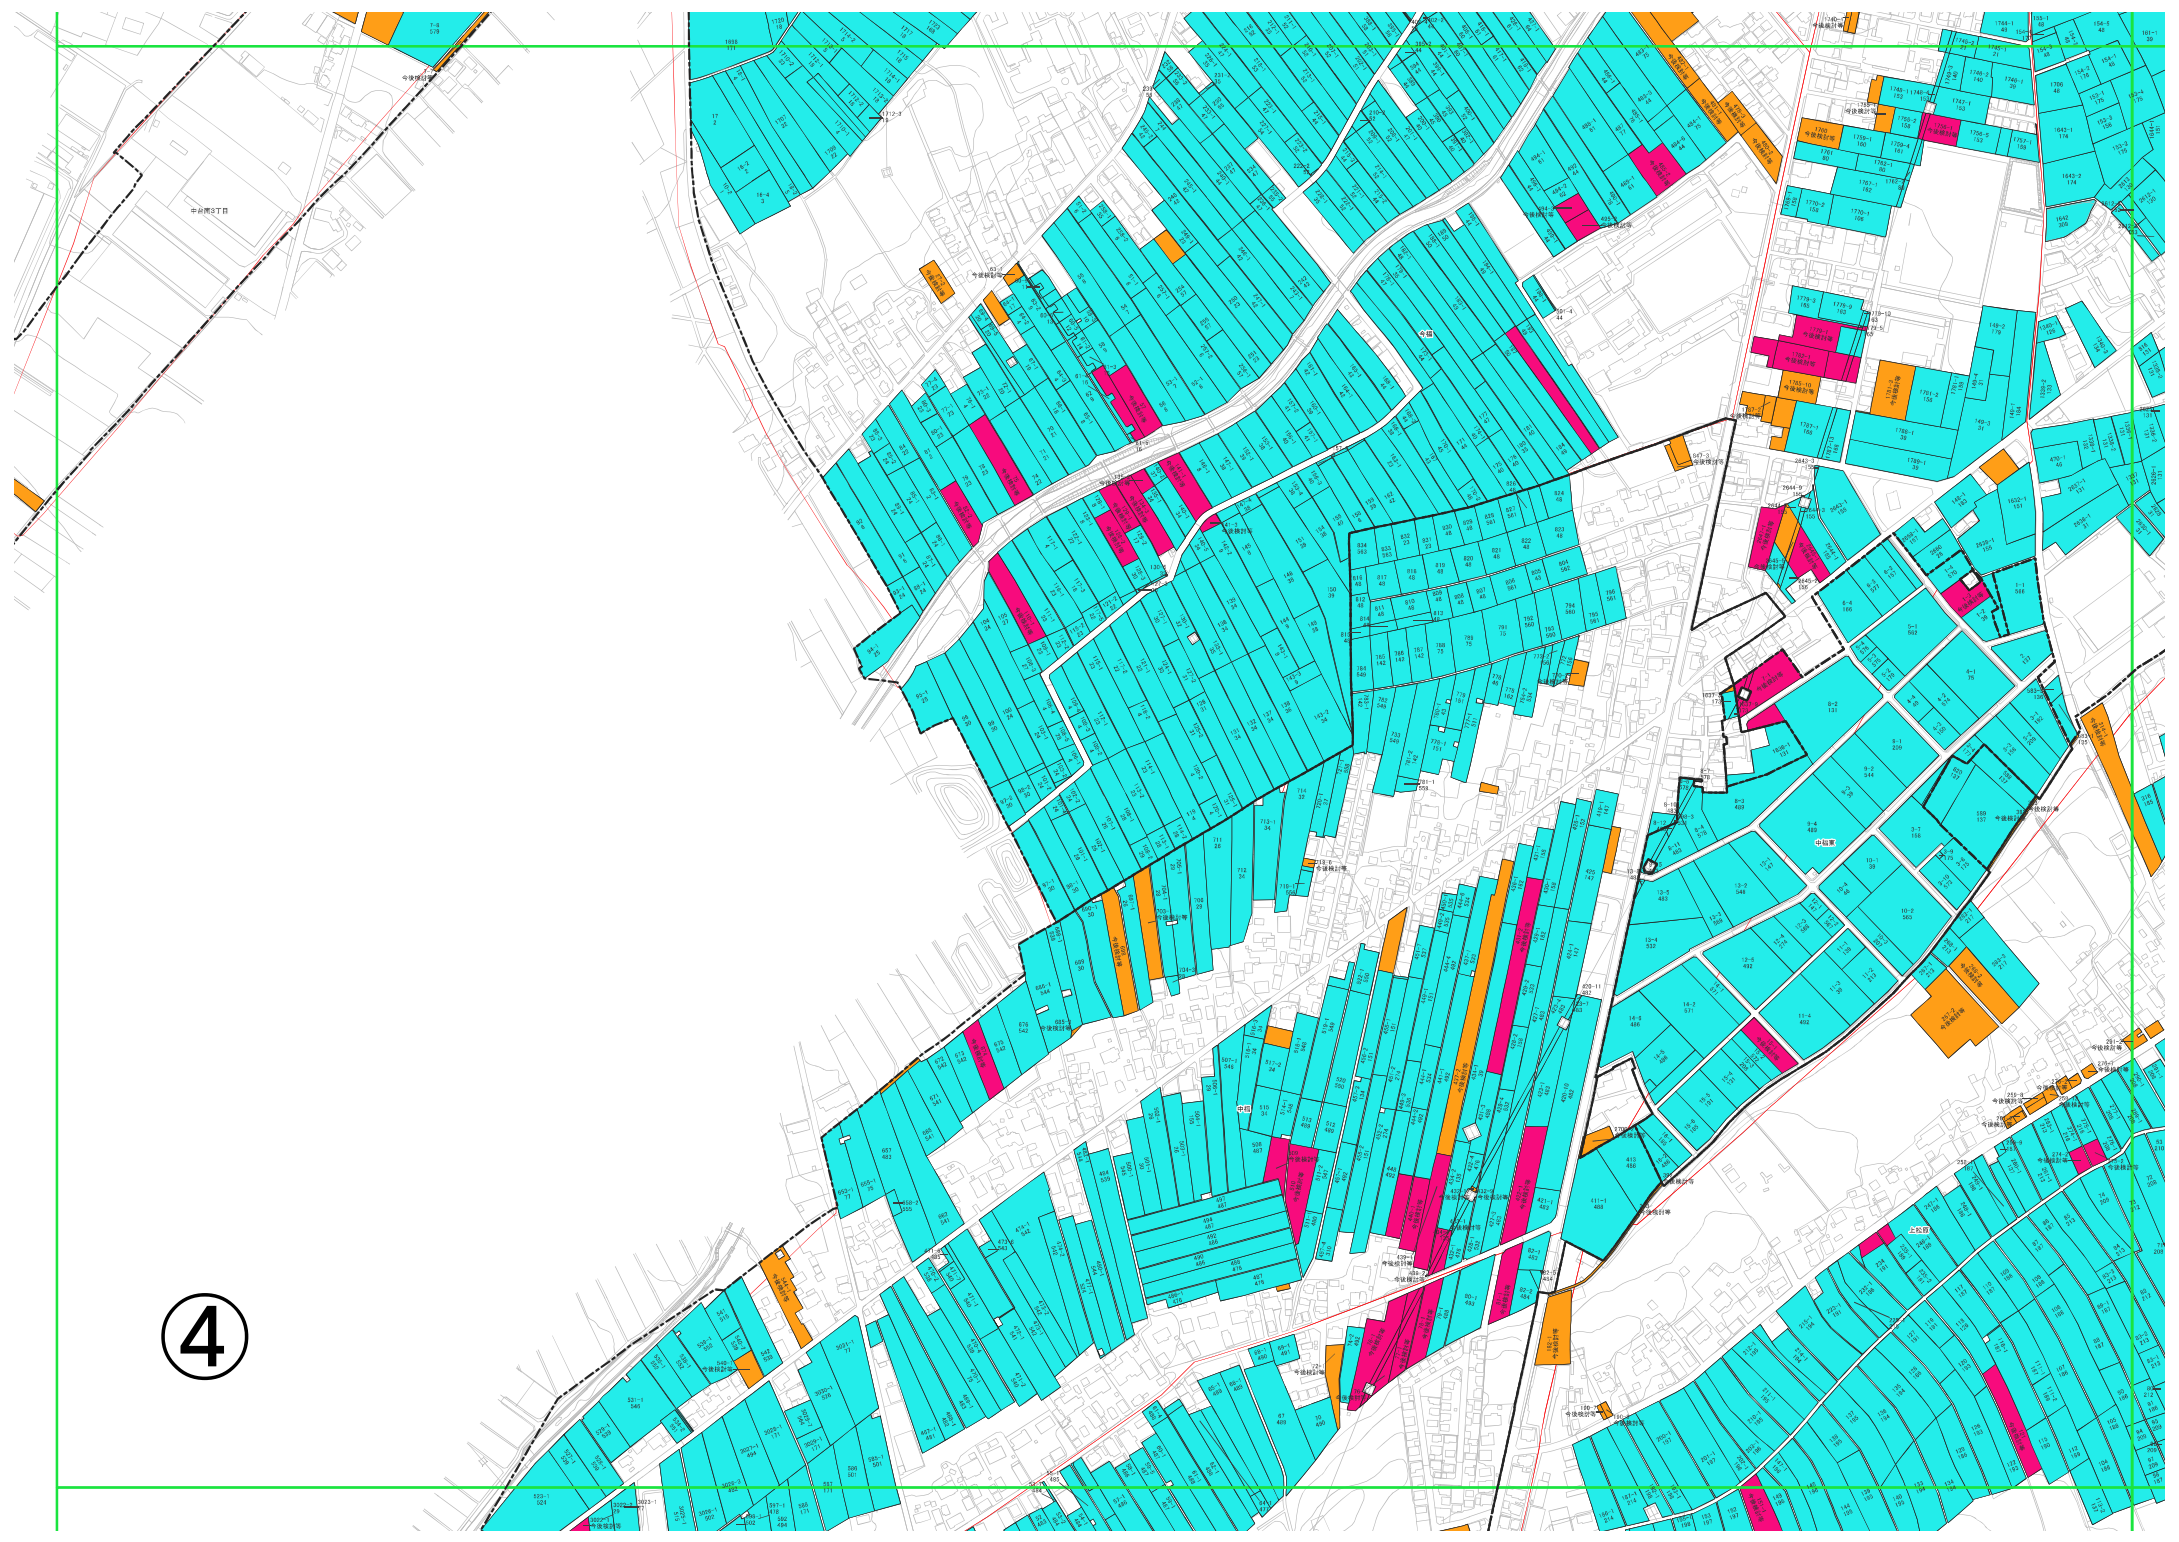

福原地域 目標地図(全体図)

- 凡例
- 農業を担う者(青地)
 - 今後検討等(青地)
 - 今後検討等(白地)
 - 福原農業集落境界
 - 大字界

1

2

3

4

6