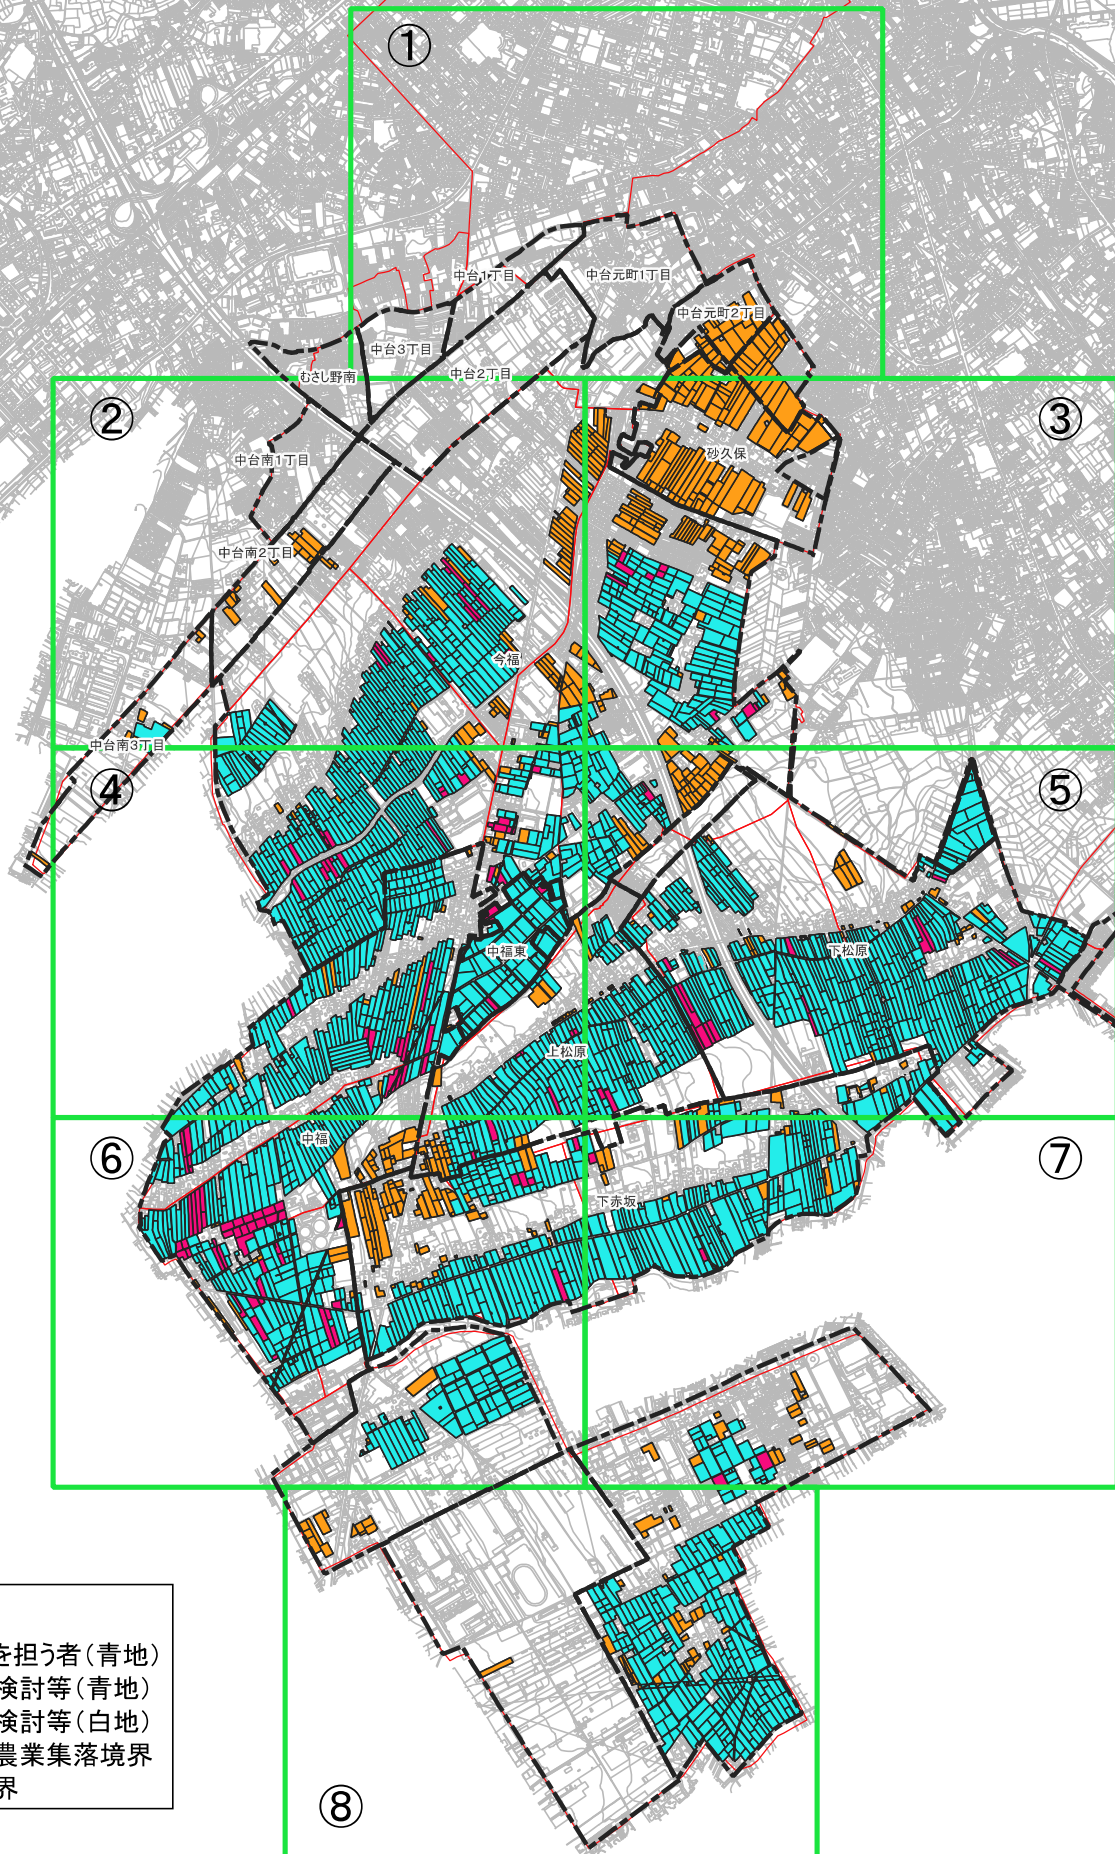

福原地域 目標地図(全体図)

- 凡例
- 農業を担う者(青地)
 - 今後検討等(青地)
 - 今後検討等(白地)
 - 福原農業集落境界
 - 大字界

1

2

3

4

6