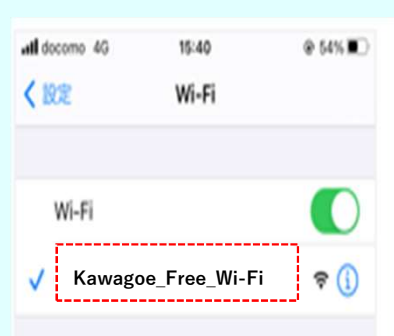

User's Guide

使用指南

使用指南

이용가이드

ご利用ガイド

Select SSID "Kawagoe_Free_Wi-Fi"

链接 SSID "Kawagoe_Free_Wi-Fi"

链接 SSID "Kawagoe_Free_Wi-Fi"

SSID "Kawagoe_Free_Wi-Fi"에 연결

SSID 「Kawagoe_Free_Wi-Fi」를 탭

Check the terms of use and log in with the SNS used for registration

检查使用条款并使用用于注册的 SNS 登录

检查使用条款并使用用于注册的 SNS 登录

이용 약관을 확인하고 등록에 사용하는 SNS로 로그인

利用規約を確認し登録に使用する SNSでログイン