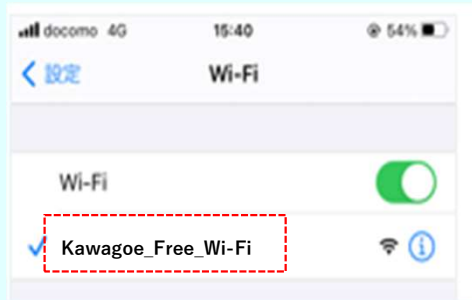

User's Guide

使用指南

使用指南

이용가이드

ご利用ガイド

1

Select SSID "Kawagoe
_Free_Wi-Fi"

链接 SSID "Kawagoe
_Free_Wi-Fi"

链接 SSID "Kawagoe
_Free_Wi-Fi"

SSID "Kawagoe_Free
_Wi-Fi"에 연결

SSID
「Kawagoe_Free_Wi-
Fi」를 탭

2

Check the terms of use
and tap "Login with email
address"

检查使用條款並點擊“使用電子
郵件地址登錄”

检查使用条款并点击“使用电子
邮件地址登录”

이용 약관을 확인하고 '이메일
주소로 로그인'을 탭합니다.