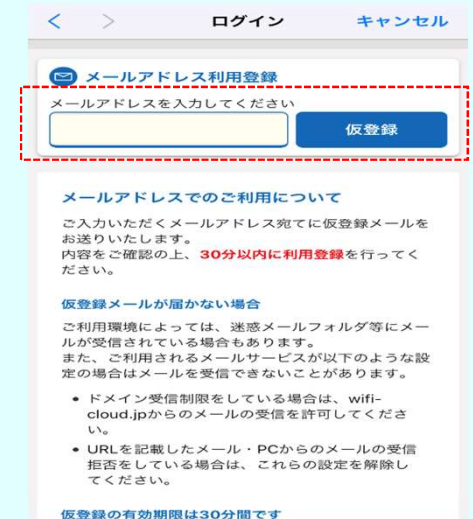

User's Guide

使用指南

使用指南

이용가이드

ご利用ガイド

1

Select SSID "Kawagoe
_Free_Wi-Fi"

链接 SSID "Kawagoe
_Free_Wi-Fi"

链接 SSID "Kawagoe
_Free_Wi-Fi"

SSID "Kawagoe_Free
_Wi-Fi"에 연결

SSID
「Kawagoe_Free_Wi-
Fi」를 탭

2

Check the terms of use
and tap "Login with email
address"

检查使用條款並點擊“使用電子
郵件地址登錄”

检查使用条款并点击“使用电子
邮件地址登录”

이용 약관을 확인하고 '이메일
주소로 로그인'을 탭합니다.

利用規約を確認し「メールアドレス
でログイン」をタップ

3

Enter your email address and tap
"Temporary Registration"

輸入您的電子郵件地址並點擊“臨時註冊”

输入您的电子邮件地址并点击“临时注册”

이메일 주소를 입력하고 '임시 등록'
을 탭합니다.

メールアドレスを入力し「仮登録」をタップ

4