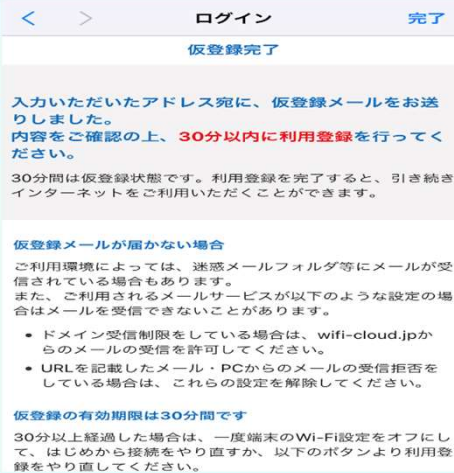

利用規約を確認し「メールアドレス
でログイン」をタップ

3

Enter your email address and tap
"Temporary Registration"

輸入您的電子郵件地址並點擊“臨時註冊”

输入您的电子邮件地址并点击“临时注册”

이메일 주소를 입력하고 '임시 등록'
을 탭합니다.

メールアドレスを入力し「仮登録」をタップ

4

5

6

User's Guide

使用指南

使用指南

이용가이드

ご利用ガイド

Check the temporary registration email that arrived at the address you entered

檢査到達您輸入地址的臨時註冊電子郵件

檢査到达您輸入地址的临时注册电子邮件

입력한 주소에 도착한 임시 등록 메일 확인

入力したアドレスに届いた仮登録メールを確認

Tap the URL that arrived in the email

點擊電子郵件中的 URL

点击电子邮件中的 URL

이메일에 도착한 URL을 탭합니다.