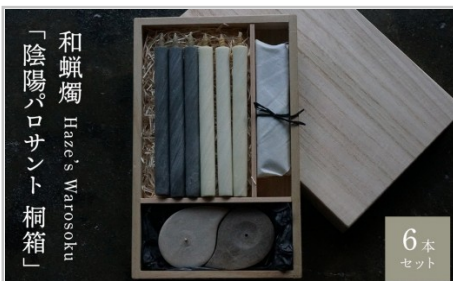

「陰陽パロサント 桐箱」
和蠟燭 Haze's Warosoku

6本
セット

陰陽パロサント桐箱6／キャンドルロウソク蠟燭埼玉県

36,000円

古来より日本の神道において塩はお清め、麻は神聖な植物として厄除けお祓いに用いられてきました。和蠟燭とそれぞれの燭台を白と黒で統一し陰陽を表現したセットです。

常温

【管理番号】 AN015