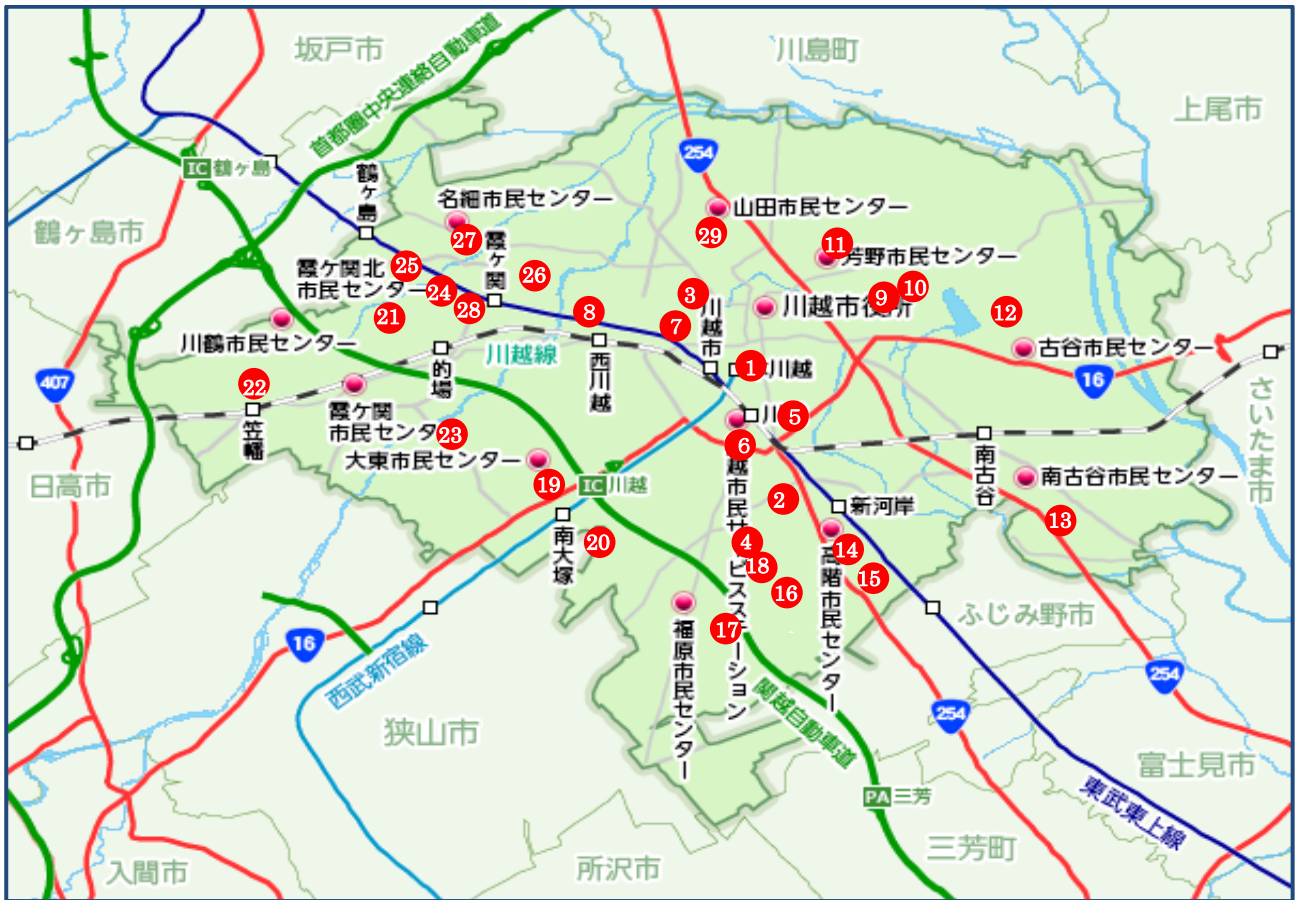

川越市子育て支援施設一覧

- 川越市内の子育て支援施設のご案内です。子育て支援センター、つどいの広場、わくわく広場の3つの名称がありますが、事業内容は全て同じです。【利用無料】
- おおむね3歳未満の子どもと保護者の自由遊び・交流・情報交換の場です。
- 子育て情報を発信し、各種イベント・講演会・子育て講座などを開催しています。
- 育児に対する悩みごとなどの相談も受け付けています。お気軽にご利用ください。

川越市マスコットキャラクターときも

問い合わせ先：川越市こども育成課 049-224-5724 / 川越市子育て支援センター 049-227-3517

※川越市が地域子育て支援拠点事業に基づいて実施している施設と、川越市子育て支援センターが実施している「わくわく広場」を掲載しています。(令和8年4月現在)

広場で遊びながら
育児の相談も
できます!

各子育て支援施設の詳細を、
地図情報とともに
ご案内しています！
<川越市公式HP>

地区	施設名	開設日	駐車場	プチ情報・備考等
	住所/電話番号	開設時間		
霞ケ関	⑳ 笠幡菜の花保育園つどいの広場 川越市笠幡 731-1 ☎ 049-233-1058	月～金 8:00～13:00 (予約制)	○ 12台程度	お散歩や広い園庭でのびのび遊べます。初参加 Day があるので、初めてでも参加しやすい広場です。
	㉑ ともいき保育園つどいの広場 川越市笠幡 1646-3 ☎ 049-227-3811	月～金 8:00～13:00	○	園庭や芝生広場、どろんこ広場で遊べます。農園で果物摘み、芋堀りも体験できます。読み聞かせ、親子・ママ向け講座、制作の日と楽しさいっぱいです。
	㉒ むさしの保育園つどいの広場 川越市市場 420-1 ☎ 049-233-4193	月～金 9:30～13:00 14:30～16:00	○ 7台予約	赤ちゃんの日や親子でリズム遊びの日があります。読み聞かせやお誕生会、ミニ講座も行っています。
霞ケ関北	㉓ 霞ケ関北市民センターつどいの広場 川越市霞ケ関北 6-30-2 ☎ 049-277-6275	水・木・金 9:00～12:00 13:30～16:30	○	令和8年4月にオープンした新しい広場です。霞ケ関北市民センター内にあるプレイルームを使って、つどいの広場を実施します。
名細	㉔ マーガレット保育園つどいの広場 川越市天沼新田 54-6 ☎ 049-233-8882	火・木・金 9:30～14:30	○ 6台程度)	紙芝居の読み聞かせや季節感を取り入れた講座も行っています。
	㉕ 名細保育園つどいの広場 川越市鯨井 1590-1 ☎ 049-233-7551	月・火・木 9:00～12:00 13:30～16:30 (予約制)	○	毎週木曜午後は0歳の日、月曜午後は0歳～1歳6か月の日です。開催日は「子育てわくわく」にて確認してください。
	㉖ 名細公民館わくわく広場 川越市小堤 662-1 (名細市民センター1階) ☎ 049-227-3517(子育て支援センター)	月・水 9:30～11:30	○	名細市民センター内にあるプレイルームを使って、わくわく広場を実施しています。
	㉗ バンビ保育園つどいの広場 川越市吉田 1029 ☎ 049-232-9155	月・火・木 第3水 9:30～14:30 (予約制)	○	第1月曜「体操」0・1歳 第3月曜「体操」2歳 第2、4、5月曜「自由遊び」異年齢 第3水曜アロマの日(材料費300円)
山田	㉘ 紀秀会川越やまだ保育園つどいの広場 川越市山田 516-9 ☎ 049-299-5751	月～金 10:00～15:00	○	畑やプランターに野菜や花の種まき・苗植えを実施しています。実った野菜等の収穫も体験できます。