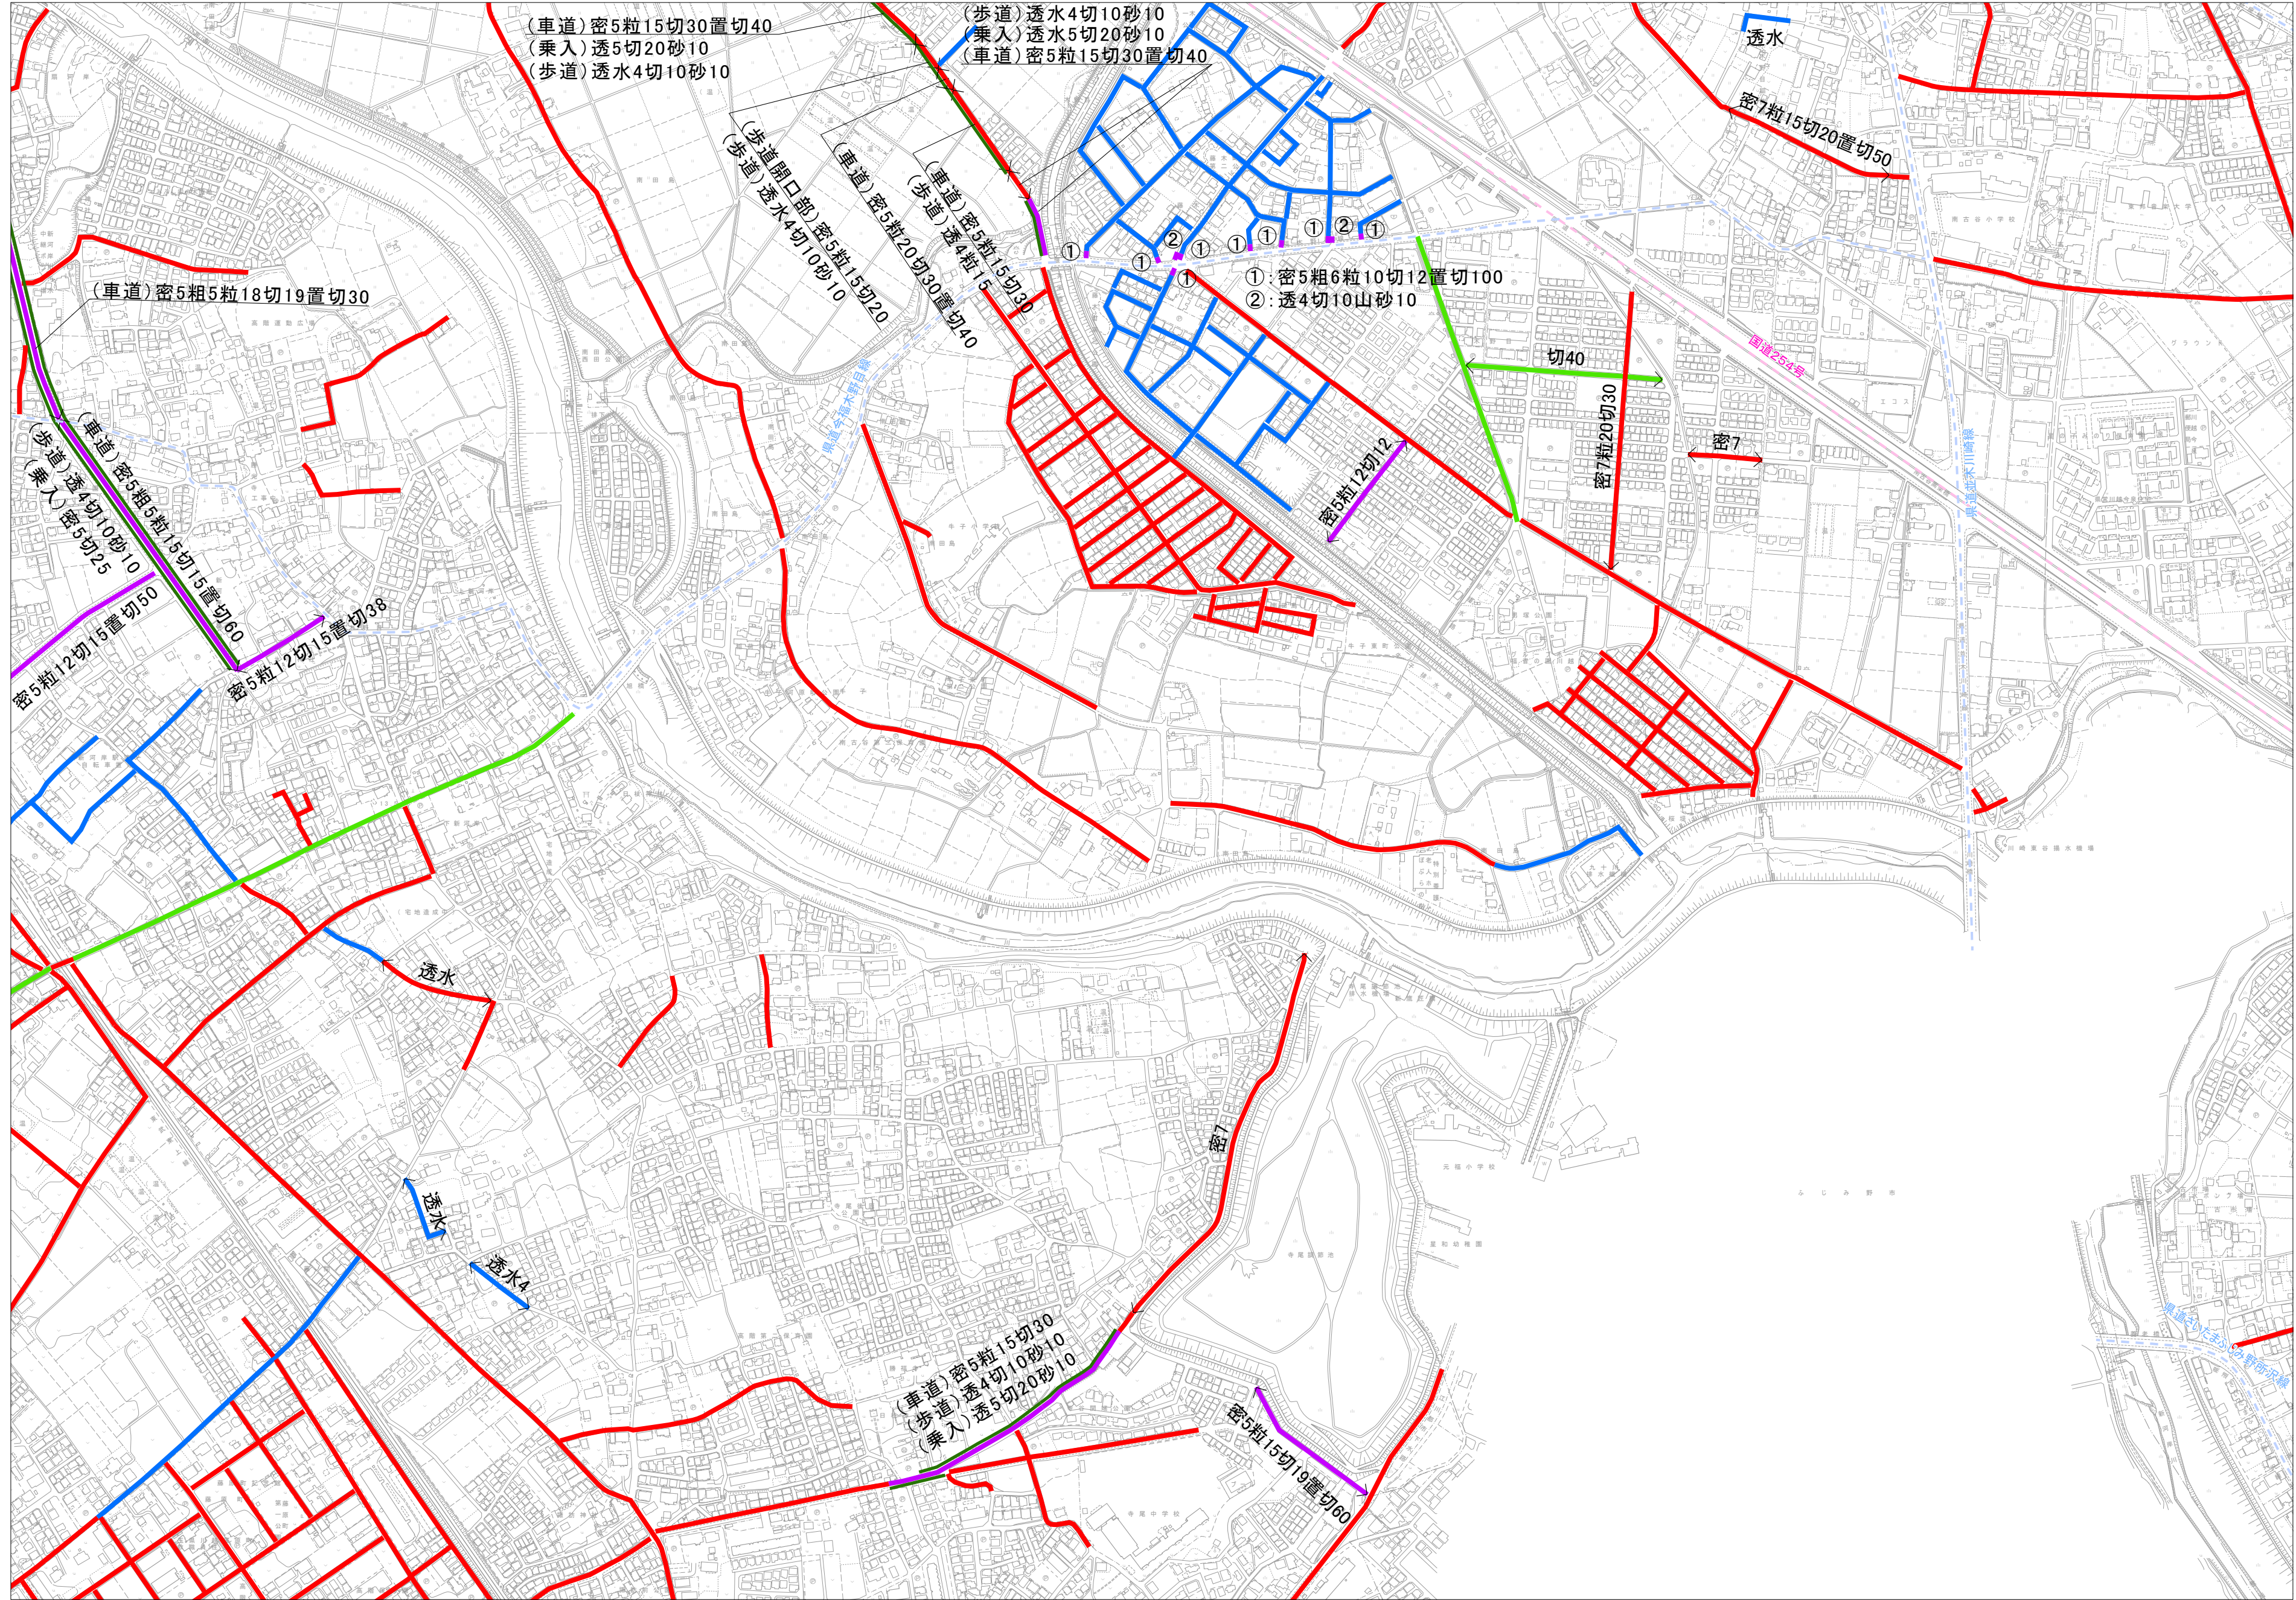

# 川越市道路復旧組成図【28】

令和八年三月

21	22	23
27	28	29
32	33	34

株式会社ハニ調製

川越市道路環境整備課