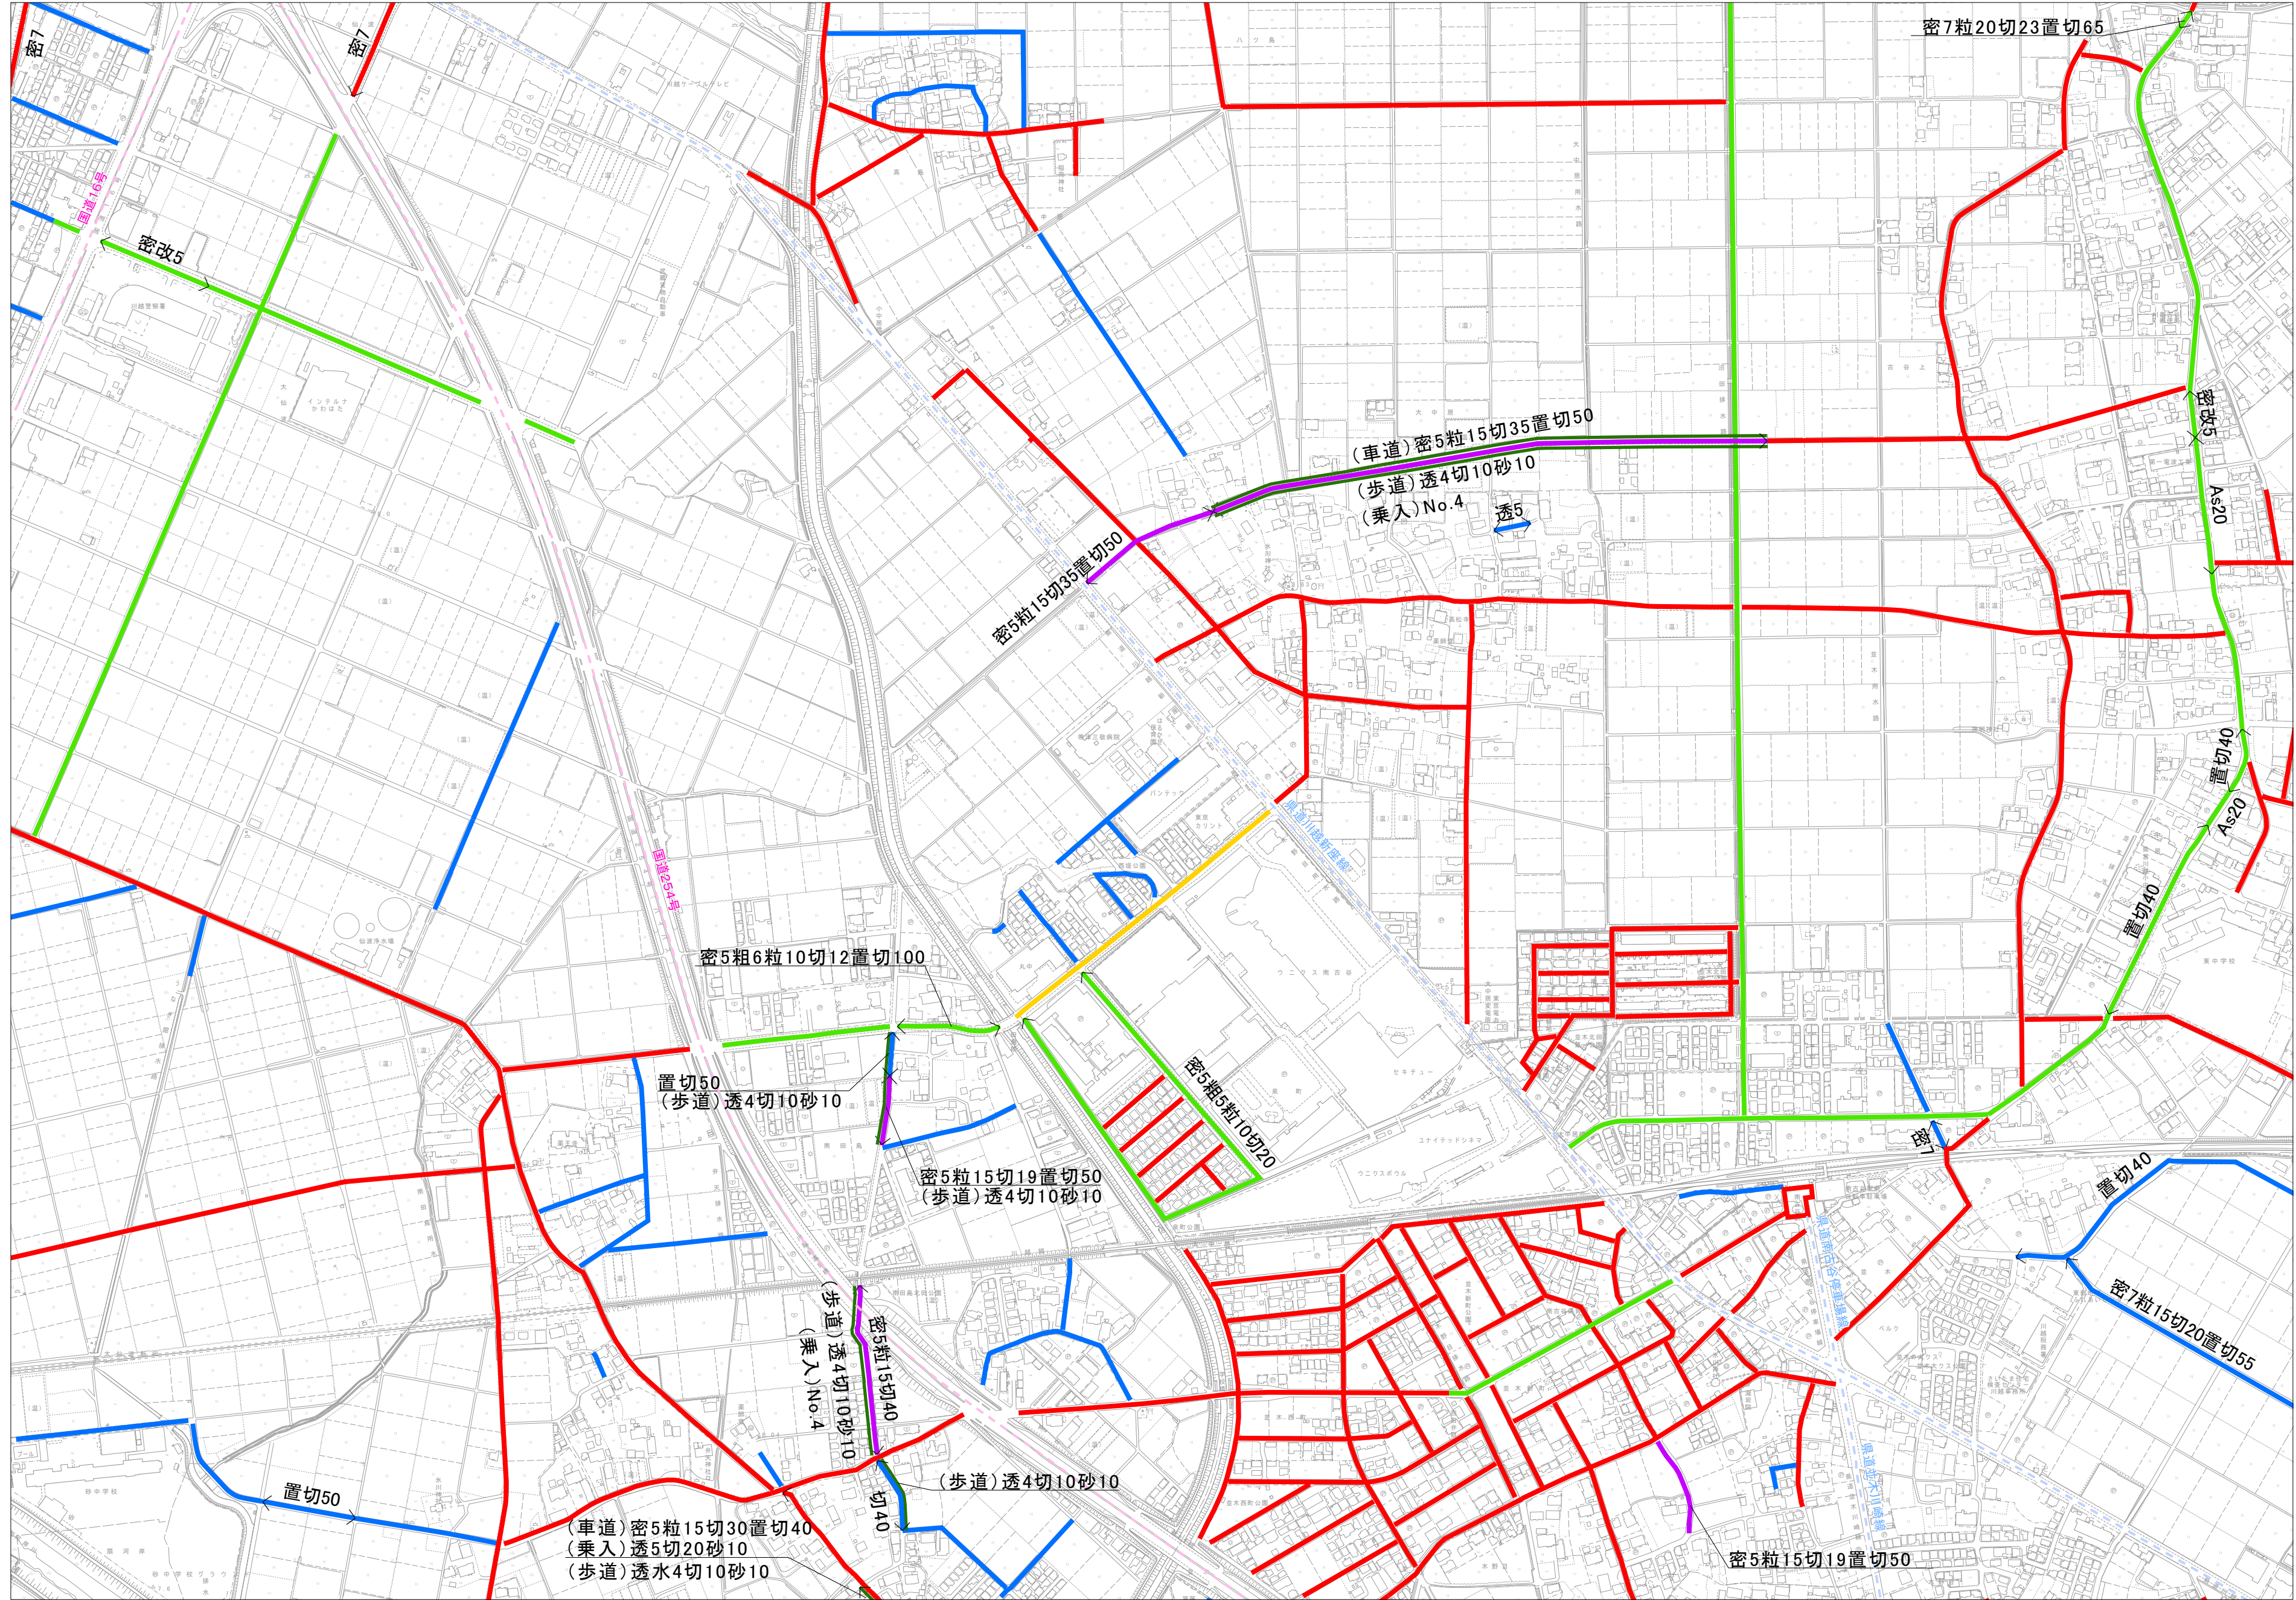

# 川越市道路復旧組成図【22】

令和八年三月

14	15	16
21	22	23
27	28	29

株式会社ハスニ調製

川越市道路環境整備課