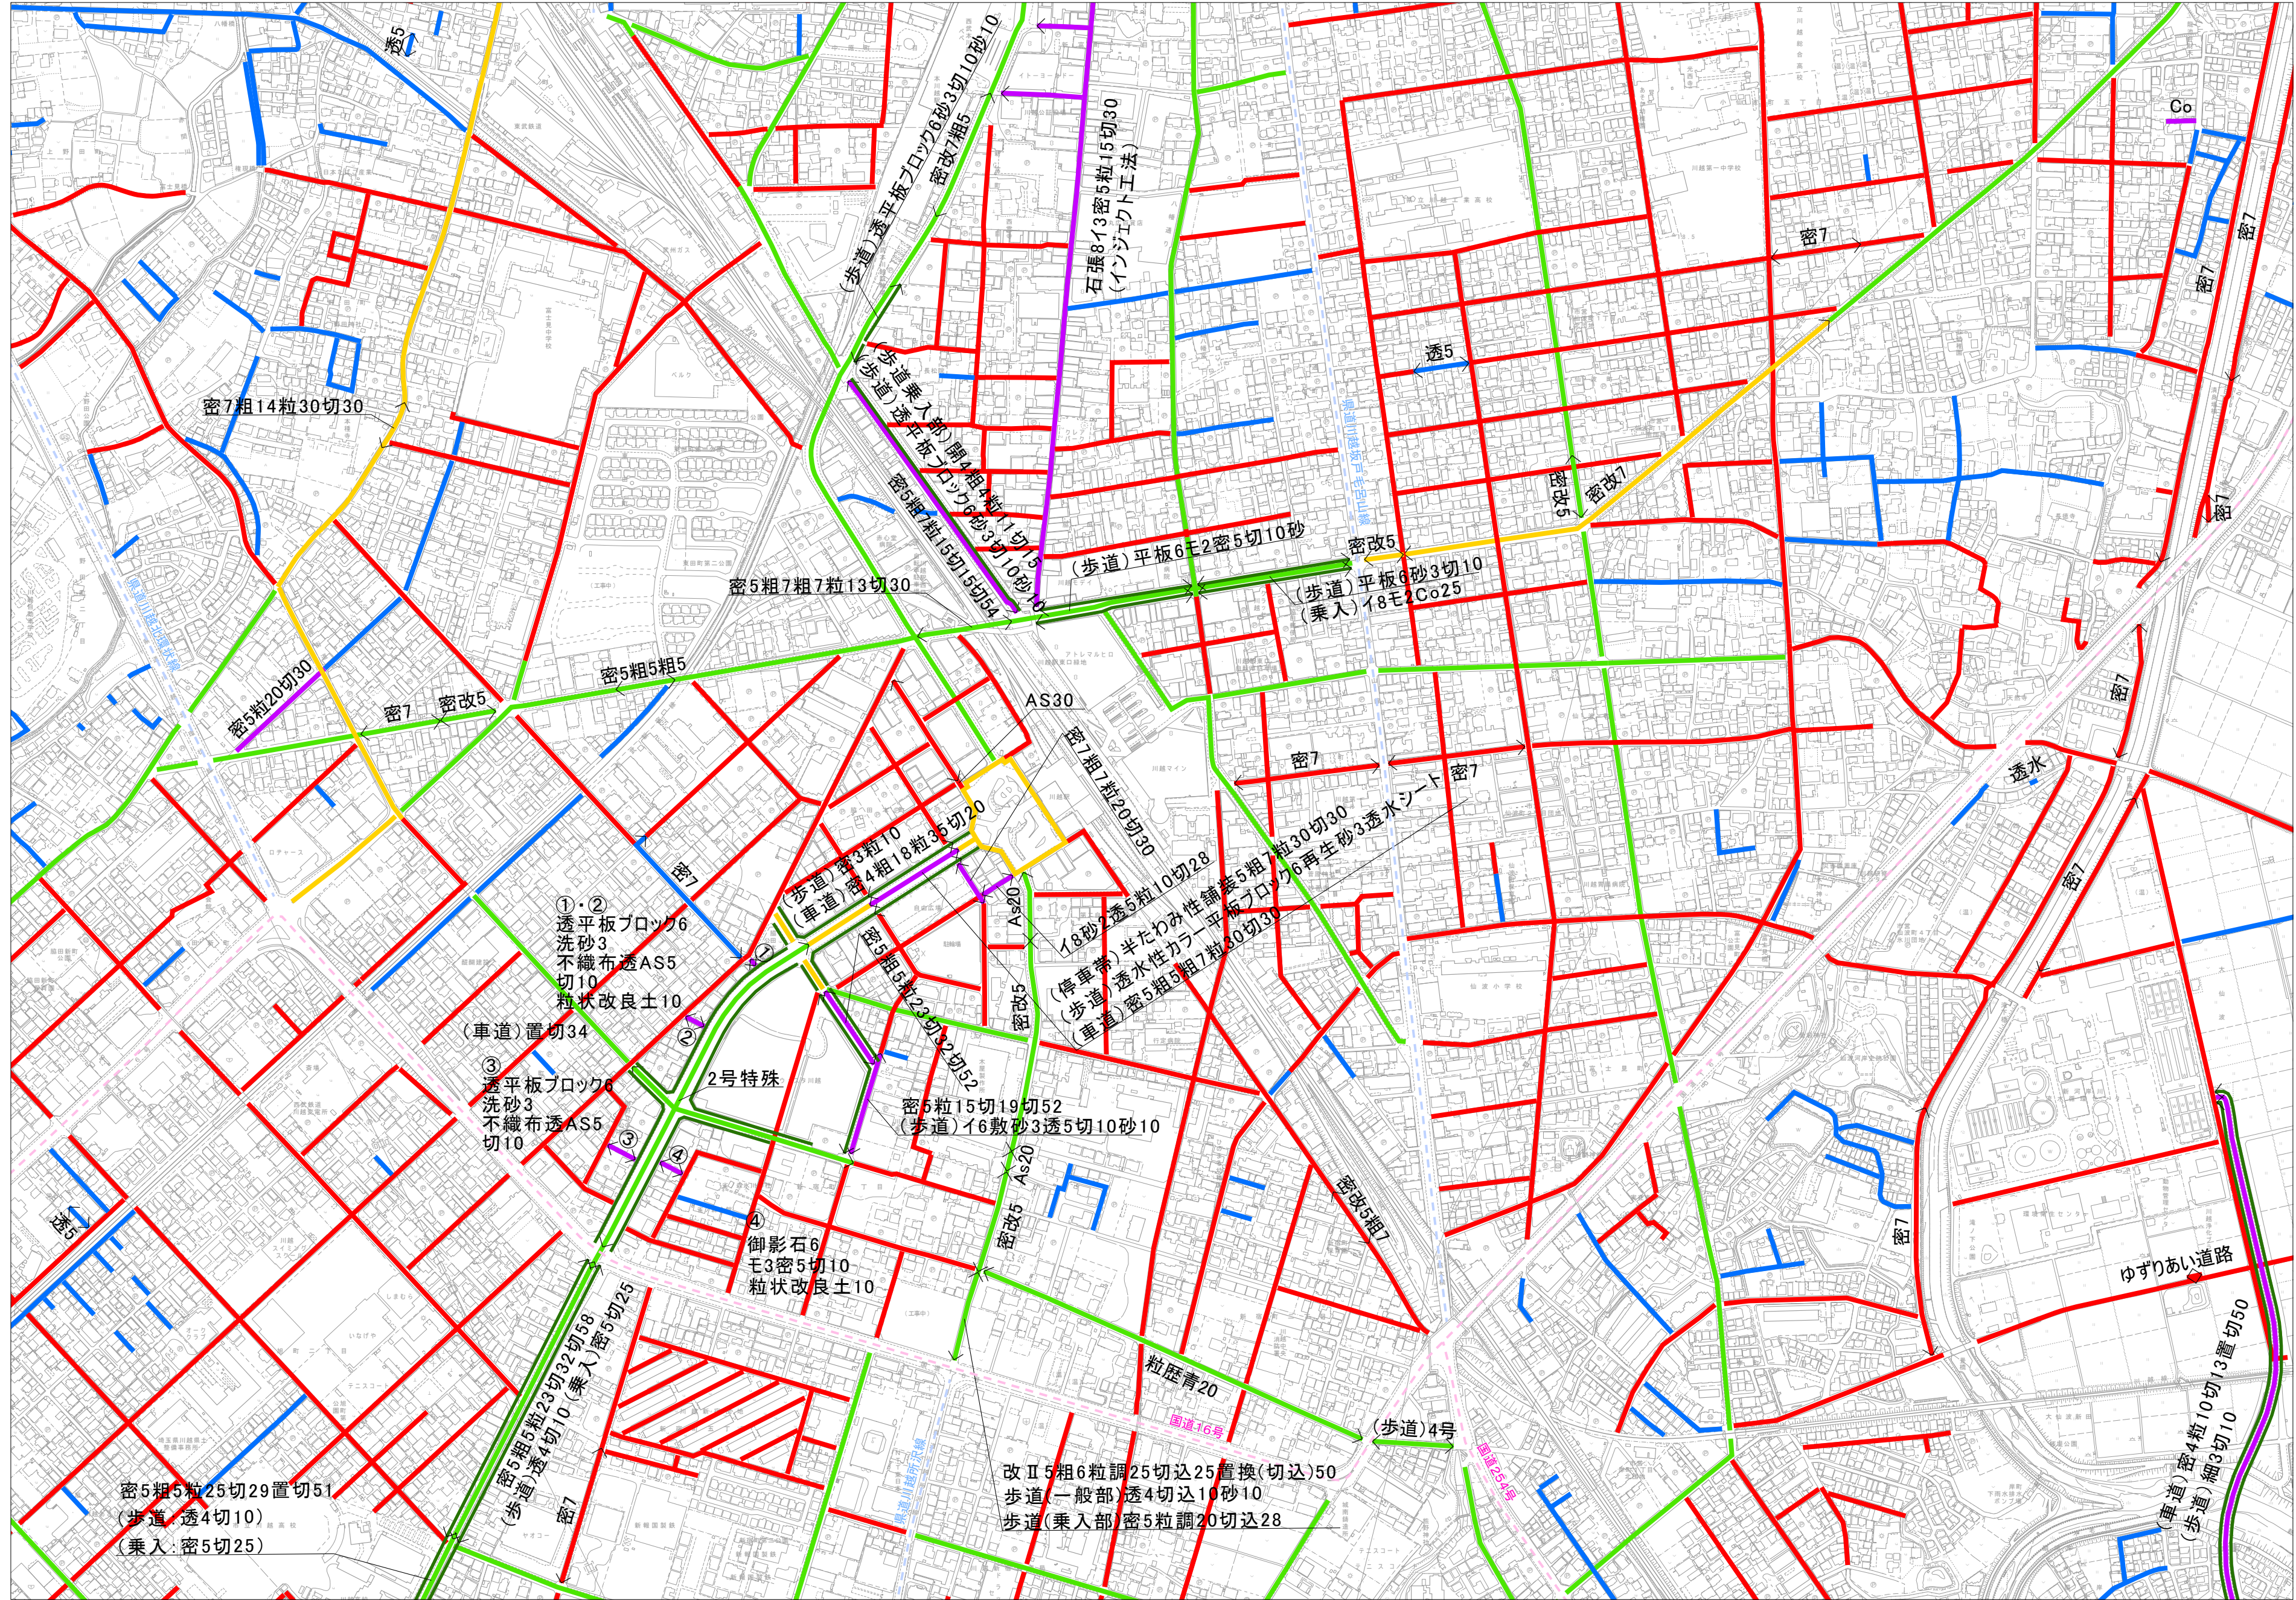

川越市道路復旧組成図【21】

令和八年三月

13	14	15
20	21	22
26	27	28

株式会社ハス工調製

川越市道路環境整備課