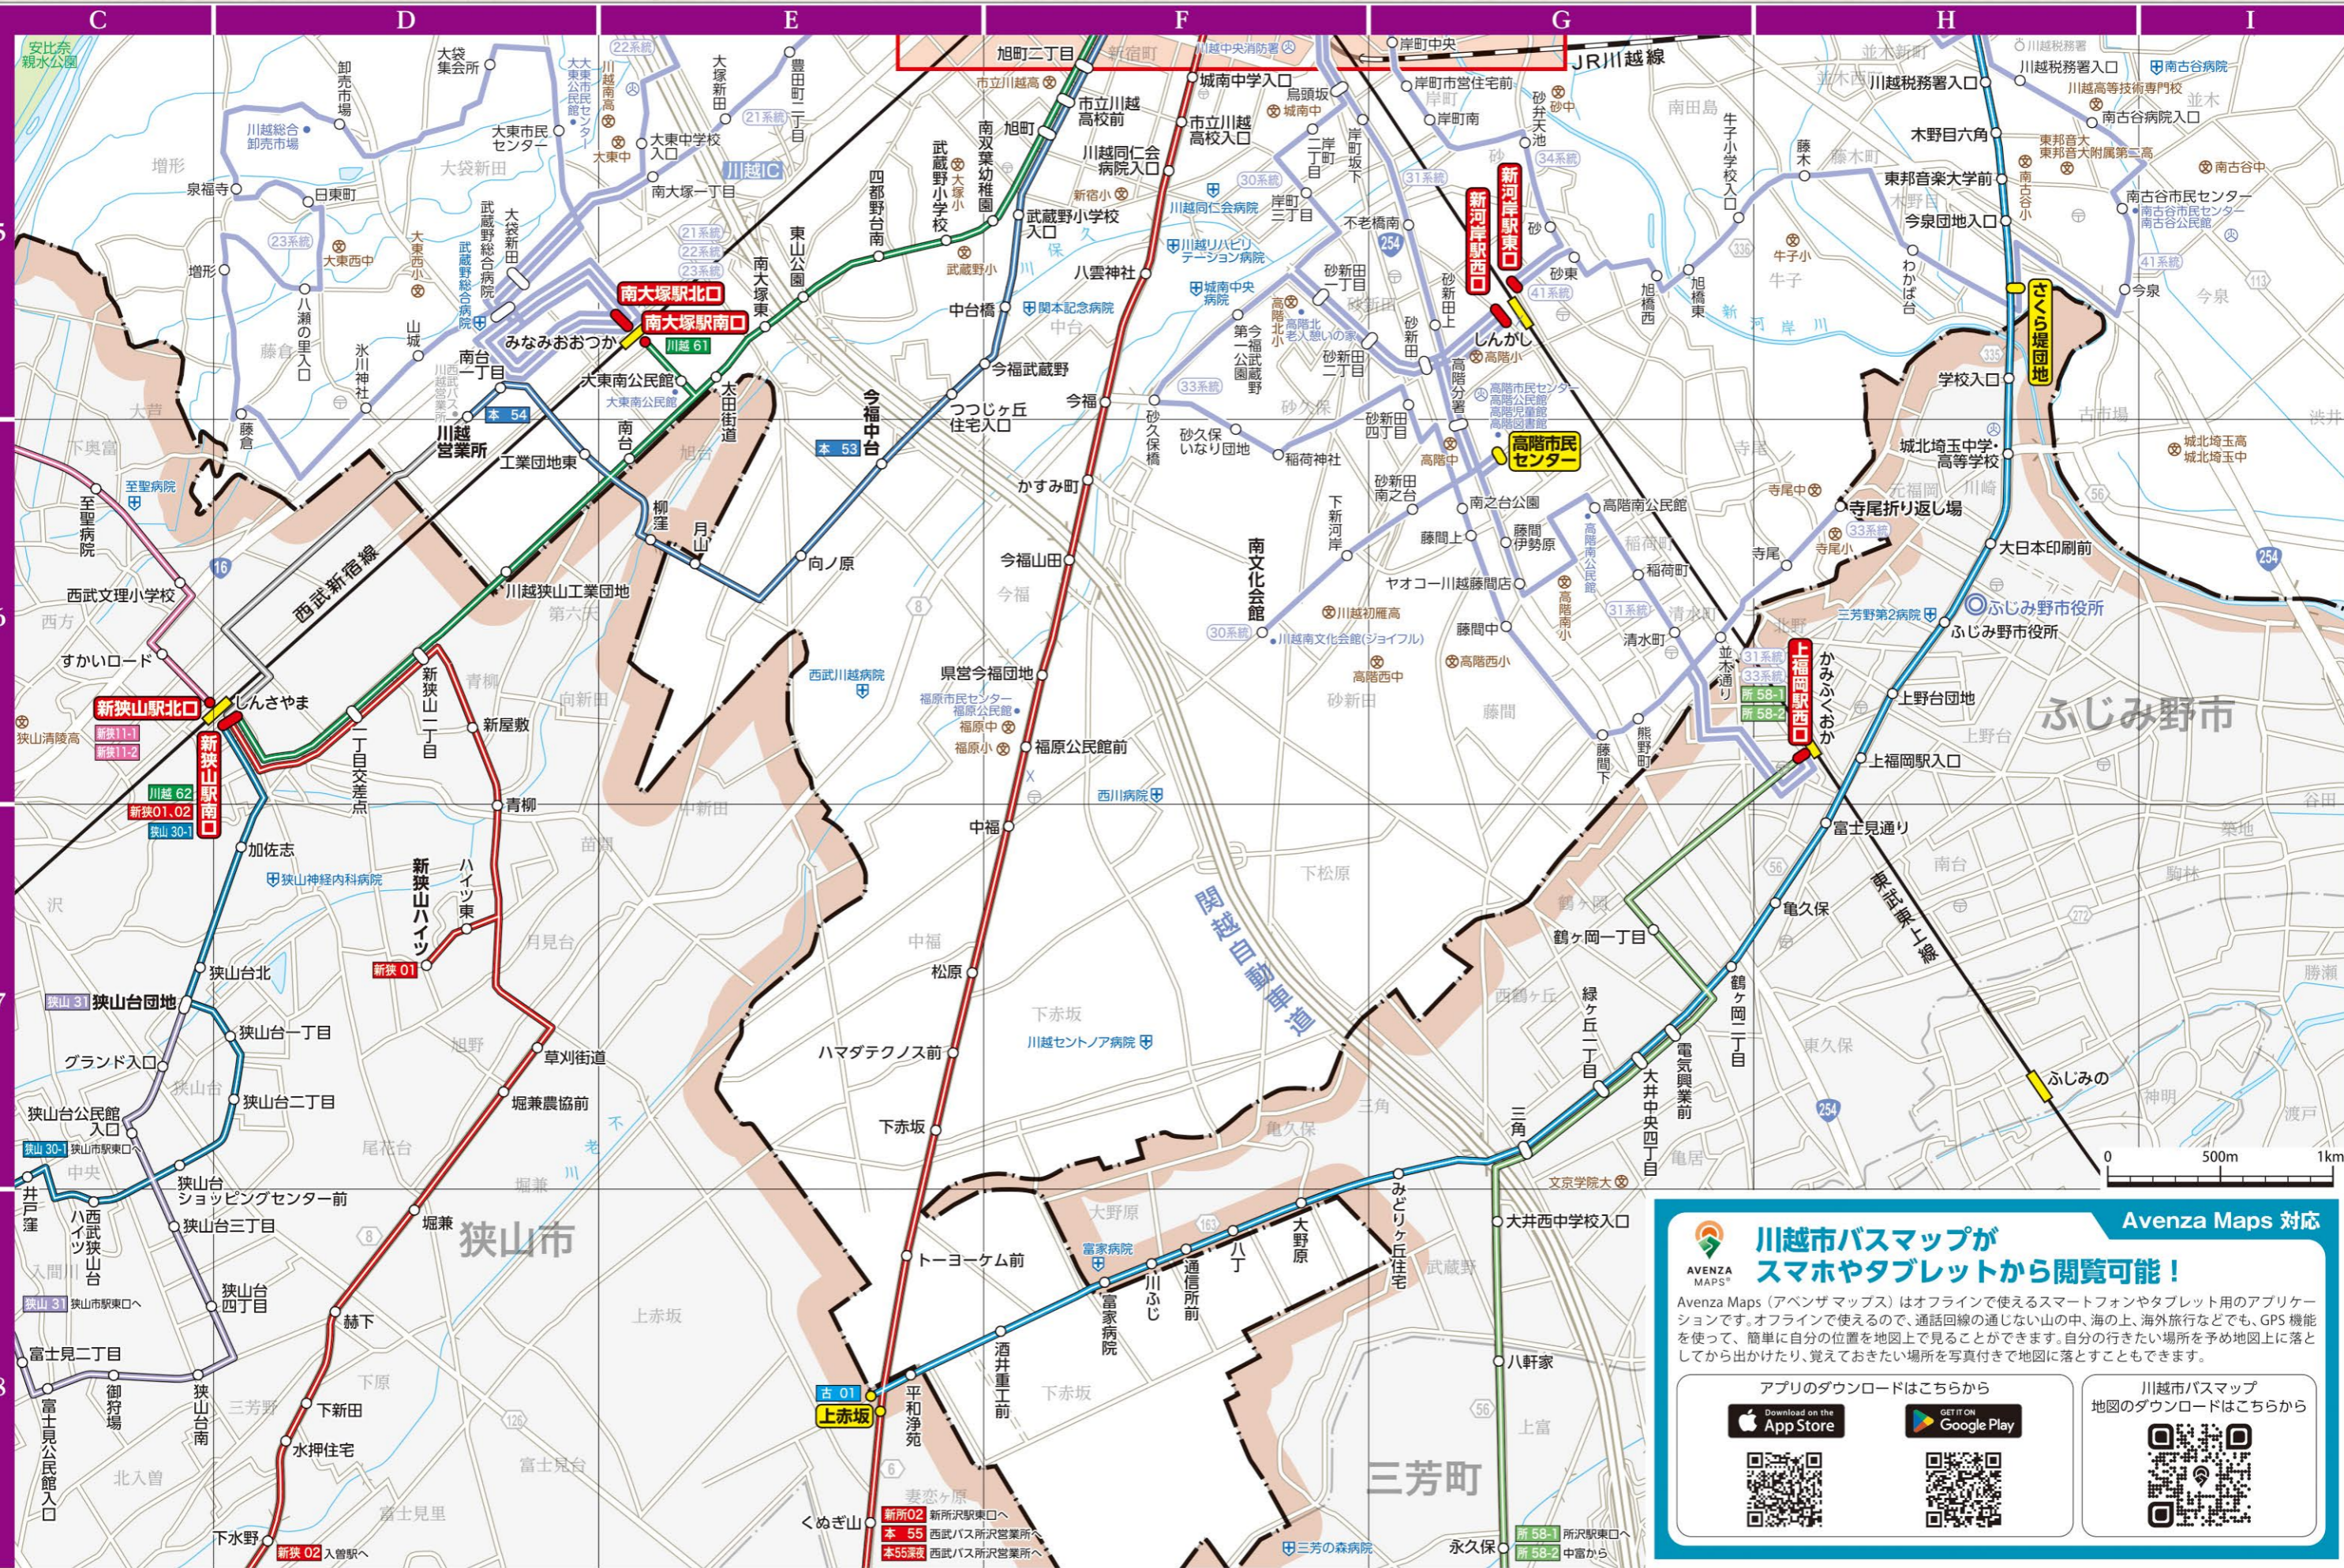

シャトル索引図

シャトル時刻表

高速バス

主な公共施設

索引図・路線図

のりば案内図

路線図

シャトル概要

シャトル索引図

シャトル時刻表

高速バス

主な公共施設

路線図 4

凡例

- **のりかえバス停(鉄道⇄バス)**
- **のりかえバス停(バス⇄バス)**
- その他のバス停
- 市役所
- ☒ 警察署
- ☒ 総合病院
- ☒ 学校(小・中・高・大学・特別支援) 郵便局(名称なし)
- 川越市の施設
- × 交通・駐在所(名称なし)
- ☒ 消防署・分署(分署は名称なし)

川越シャトル

- (薄青色実線) 小江戸巡回バス(イーグルバス運行)
- (白点線/緑線) 小江戸名所めぐりバス(東武バスウエスト運行)

東武バスエース

- (実線) 一般路線バス
- (破線) 本数少・深夜バス
- (薄赤色太線) 中心部集約区間

西武バス

- (白/実線/黒ふち) 一般路線バス
- (紫色太線) 中心部集約区間

索引図・路線図

のりば案内図

路線図

シャトル概要

シャトル索引図

シャトル時刻表

高速バス

主な公共施設

川越市バスマップがスマホやタブレットから閲覧可能!

Avenza Maps (アベンザマップス) はオフラインで使えるスマートフォンやタブレット用のアプリケーションです。オフラインで使えるので、通話回線の通じない山の中、海の上、海外旅行などでも、GPS機能を使って、簡単に自分の位置を地図上で見ることができます。自分の行きたい場所を予め地図上に落としてから出かけた時、覚えておきたい場所を写真付きで地図に落とすこともできます。