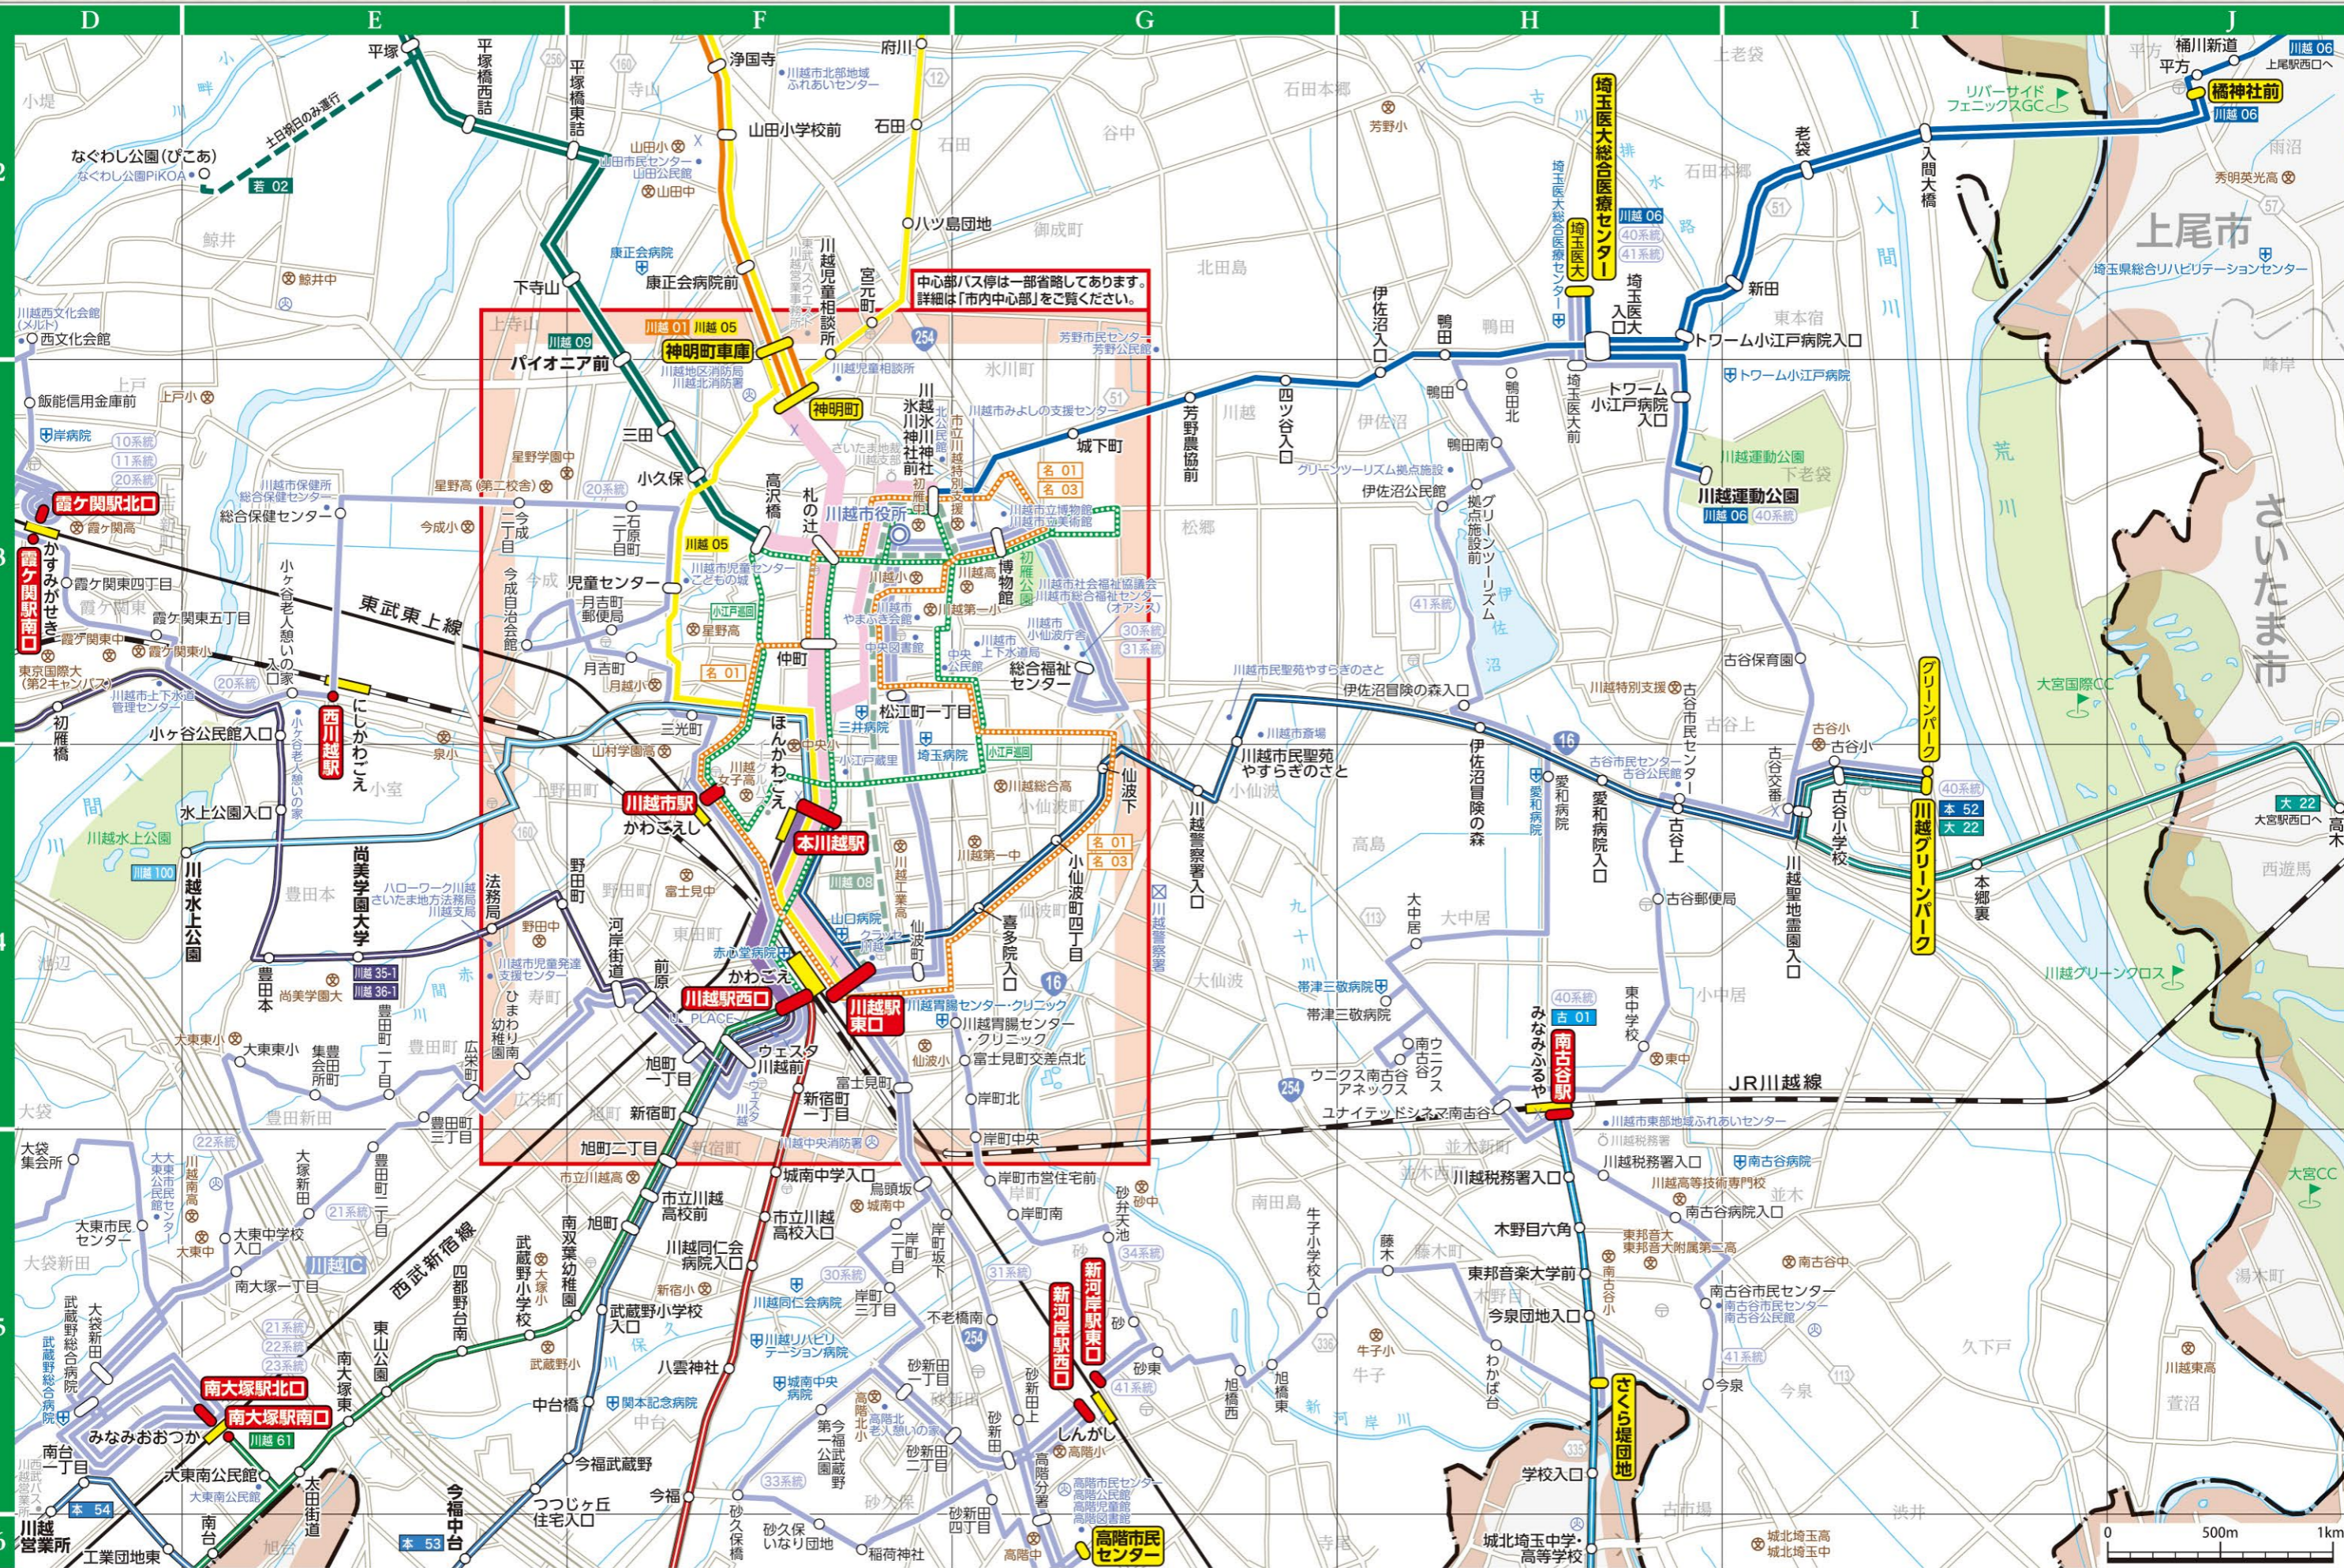

シャトル時刻表

高速バス

主な公共施設

索引図・路線図

のりば案内図

路線図

シャトル概要

シャトル索引図

シャトル時刻表

高速バス

主な公共施設

路線図 3

凡例

- **のりかえバス停(鉄道⇄バス)**
- **のりかえバス停(バス⇄バス)**
- その他のバス停
- 市役所
- 警察署
- 総合病院
- 学校(小・中・高・大学・特別支援) ● 郵便局(名称なし)
- 川越市の施設
- × 交通・駐在所(名称なし)
- 消防署・分署(分署は名称なし)

川越シャトル

- (薄青色実線) 小江戸巡回バス(白点線/緑線)
- (薄青色実線) 小江戸名所めぐりバス(白点線/緑線)

東武バスエース

- (実線) 一般路線バス
- (破線) 本数少・深夜バス
- (薄赤色太線) 中心部集約区間

西武バス

- (白/実線/黒/ふち) 一般路線バス
- (紫色太線) 中心部集約区間

索引図・路線図

のりば案内図

路線図

シャトル概要