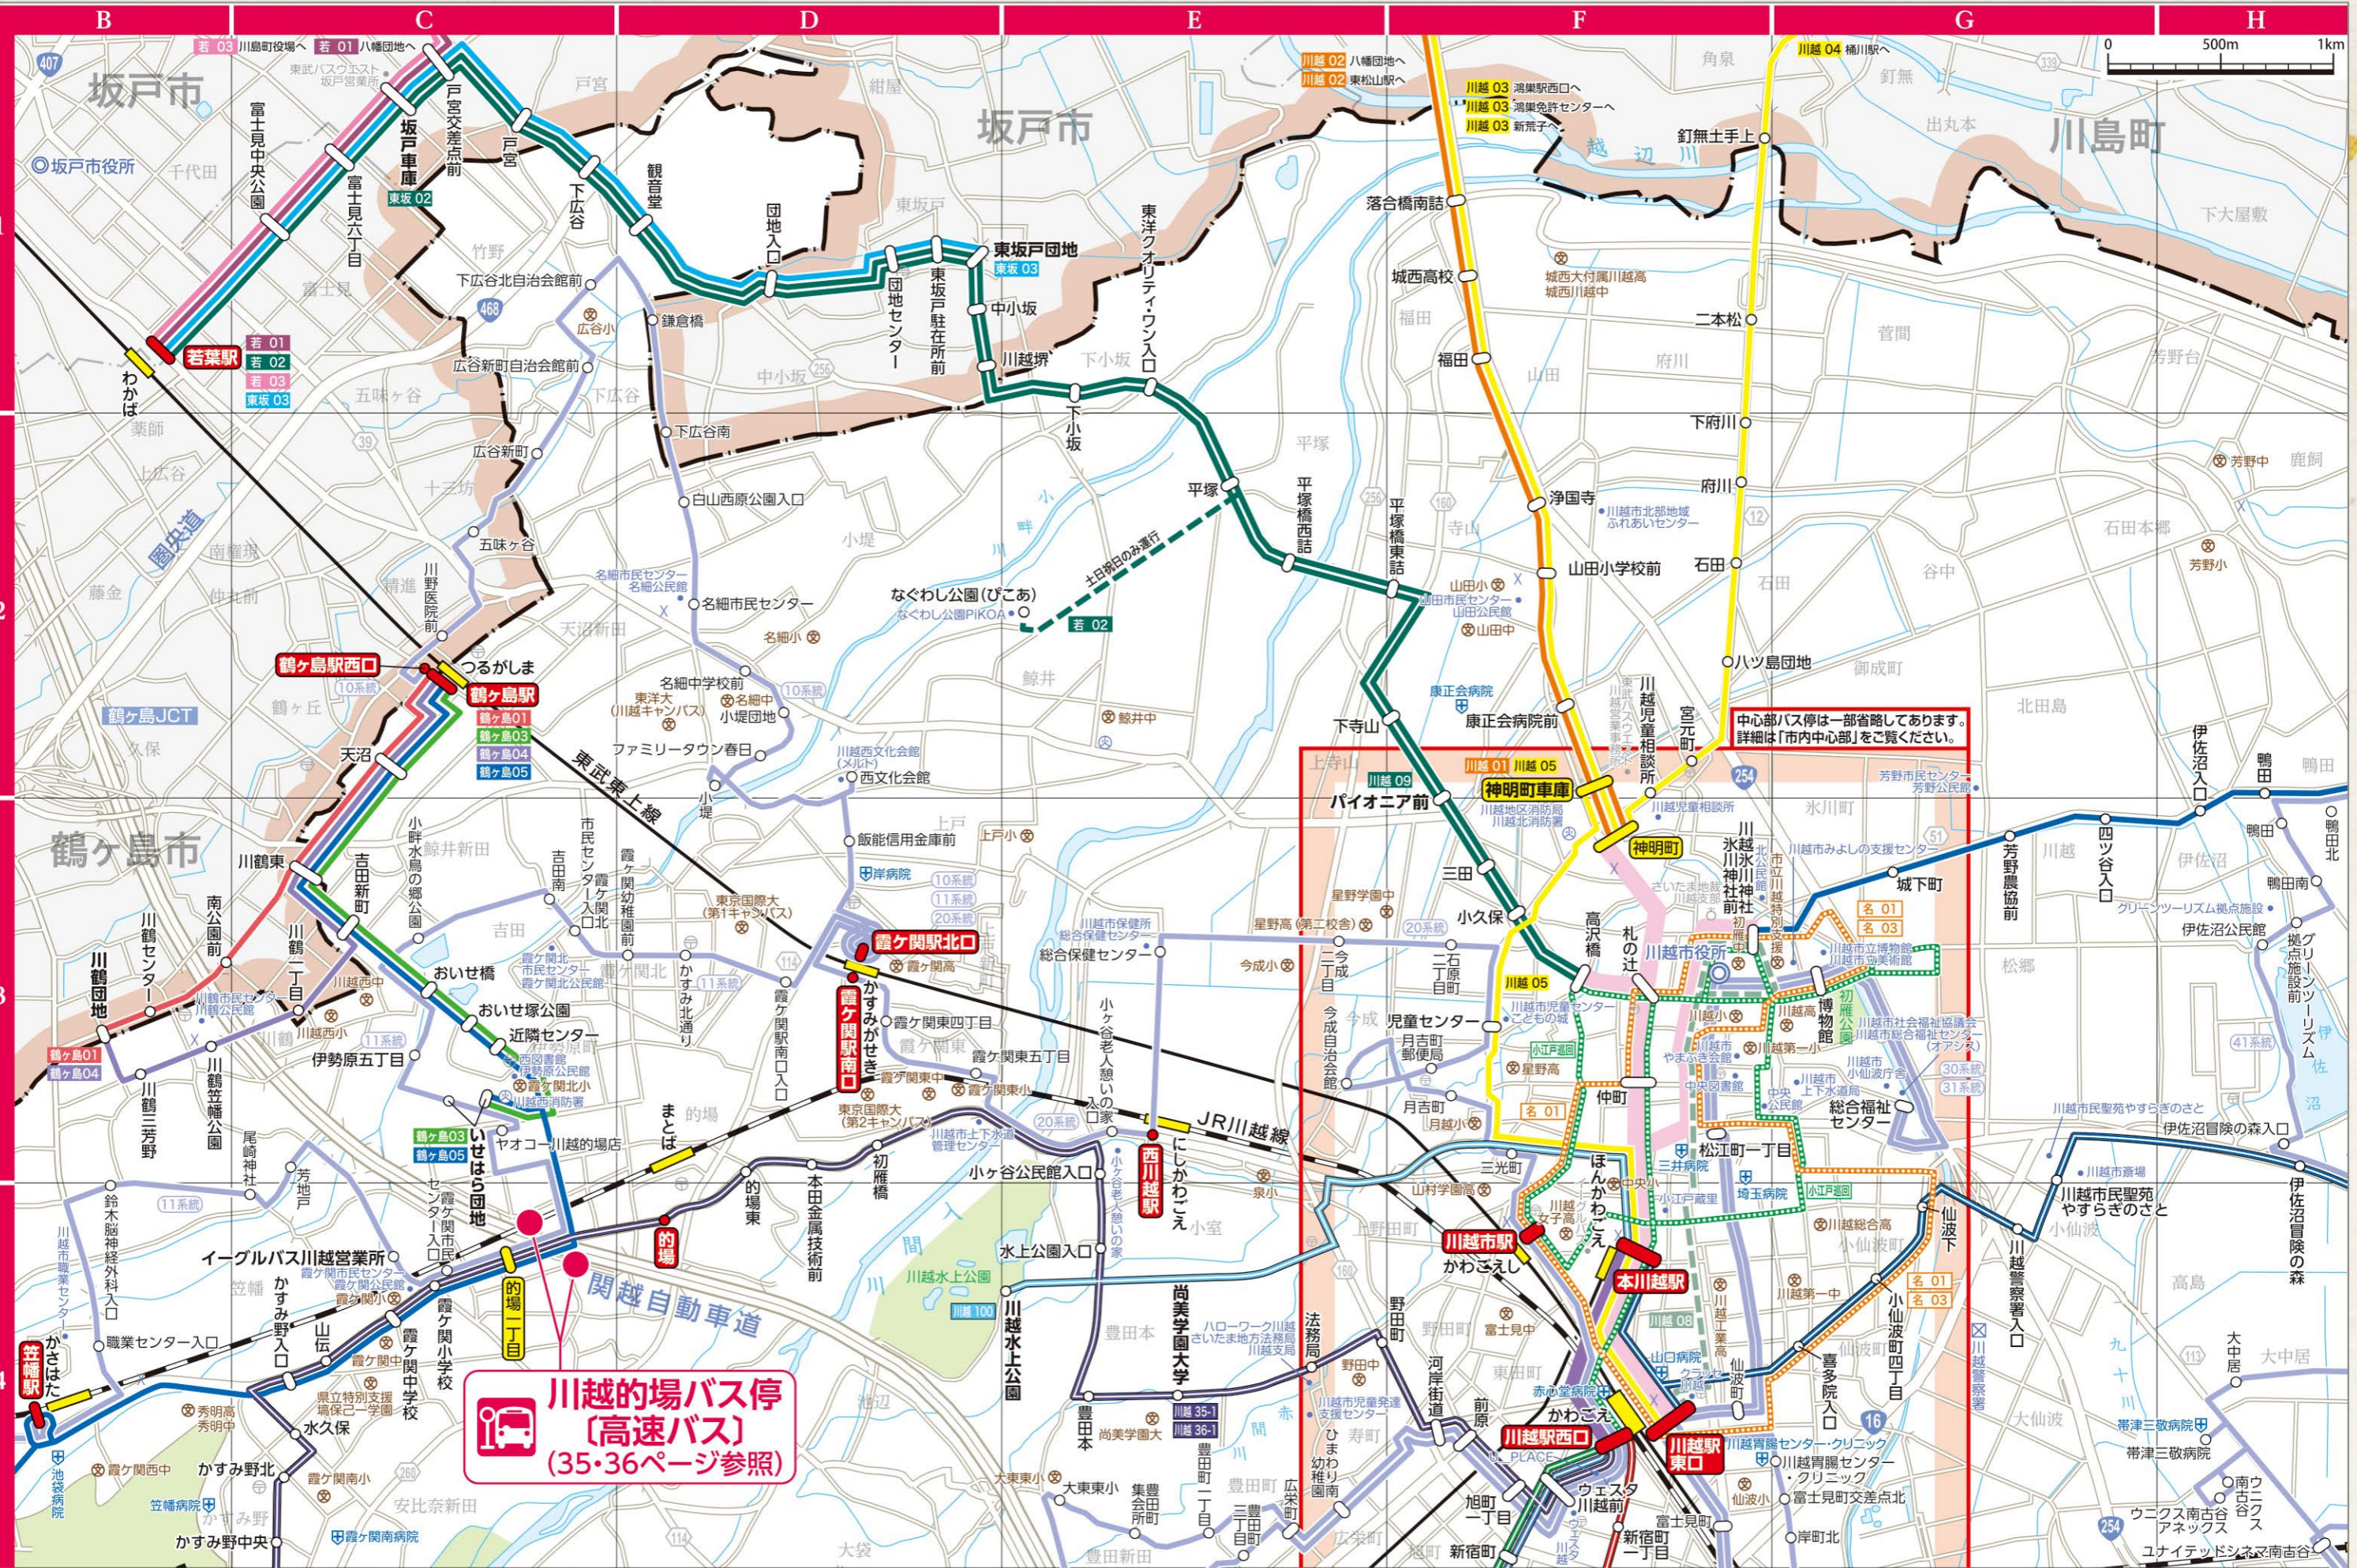

路線図 1

凡例	● のりかえバス停(鉄道⇄バス)	○ 市役所	● 川越市の施設
	● のりかえバス停(バス⇄バス)	☒ 警察署	X 交番・駐在所(名称なし)
	○ その他のバス停	☒ 総合病院	☒ 消防署・分署(分署は名称なし)
	☒ 学校(小・中・高・大学・特別支援)	☒ 郵便局(名称なし)	

川越シャトル	一般路線バス
小江戸巡回バス	本数少・深夜バス
小江戸名所めぐりバス	中心部集約区間

東武バスエース	一般路線バス
	本数少・深夜バス
	中心部集約区間

西武バス	一般路線バス
	中心部集約区間

川越的場バス停
〔高速バス〕
(35・36ページ参照)

中心部バス停は一部省略してあります。
 詳細は「市内中心部」をご覧ください。

索引図・路線図

のりば案内図

路線図

シャトル概要

シャトル索引図

シャトル時刻表

高速バス

主な公共施設

路線図 2

凡例	● のりかえバス停(鉄道⇄バス)	○ 市の施設	● 川越市の施設
	● のりかえバス停(バス⇄バス)	⊗ 警察署	× 交通・駐在所(名称なし)
	○ その他のバス停	⊕ 総合病院	⊙ 消防署・分署(分署は名称なし)
	⊙ 学校(小・中・高・大学・特別支援)	⊕ 郵便局(名称なし)	

川越シャトル	一般路線バス
小江戸巡回バス	本数少・深夜バス
小江戸名所めぐりバス	中心部集約区間
	中心部集約区間

シャトル概要

シャトル索引図

シャトル時刻表

高速バス

主な公共施設

川越市バスマップがスマホやタブレットから閲覧可能!

Avenza Maps (アベンザマップス) はオフラインで使えるスマートフォンやタブレット用のアプリケーションです。オフラインで使えるので、通話回線の通じない山の中、海の上、海外旅行などでも、GPS機能を使って、簡単に自分の位置を地図上で見ることができます。自分の行きたい場所を予め地図上に落としてから出かけた時、覚えておきたい場所を写真付きで地図に落とすこともできます。